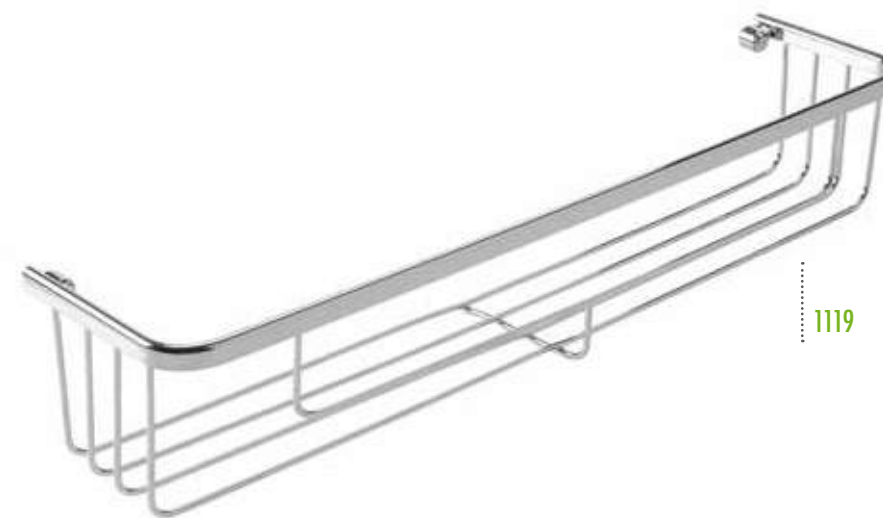

1119

1120

Griglia porta spugna in ottone
Brass grill sponge holder
Grille porte éponge en laiton
Korbgestell, Schwammhalter aus Messing
Решётка в ванную
cm 30,5 L x 10 P x 8 H

• 08 € 86,00