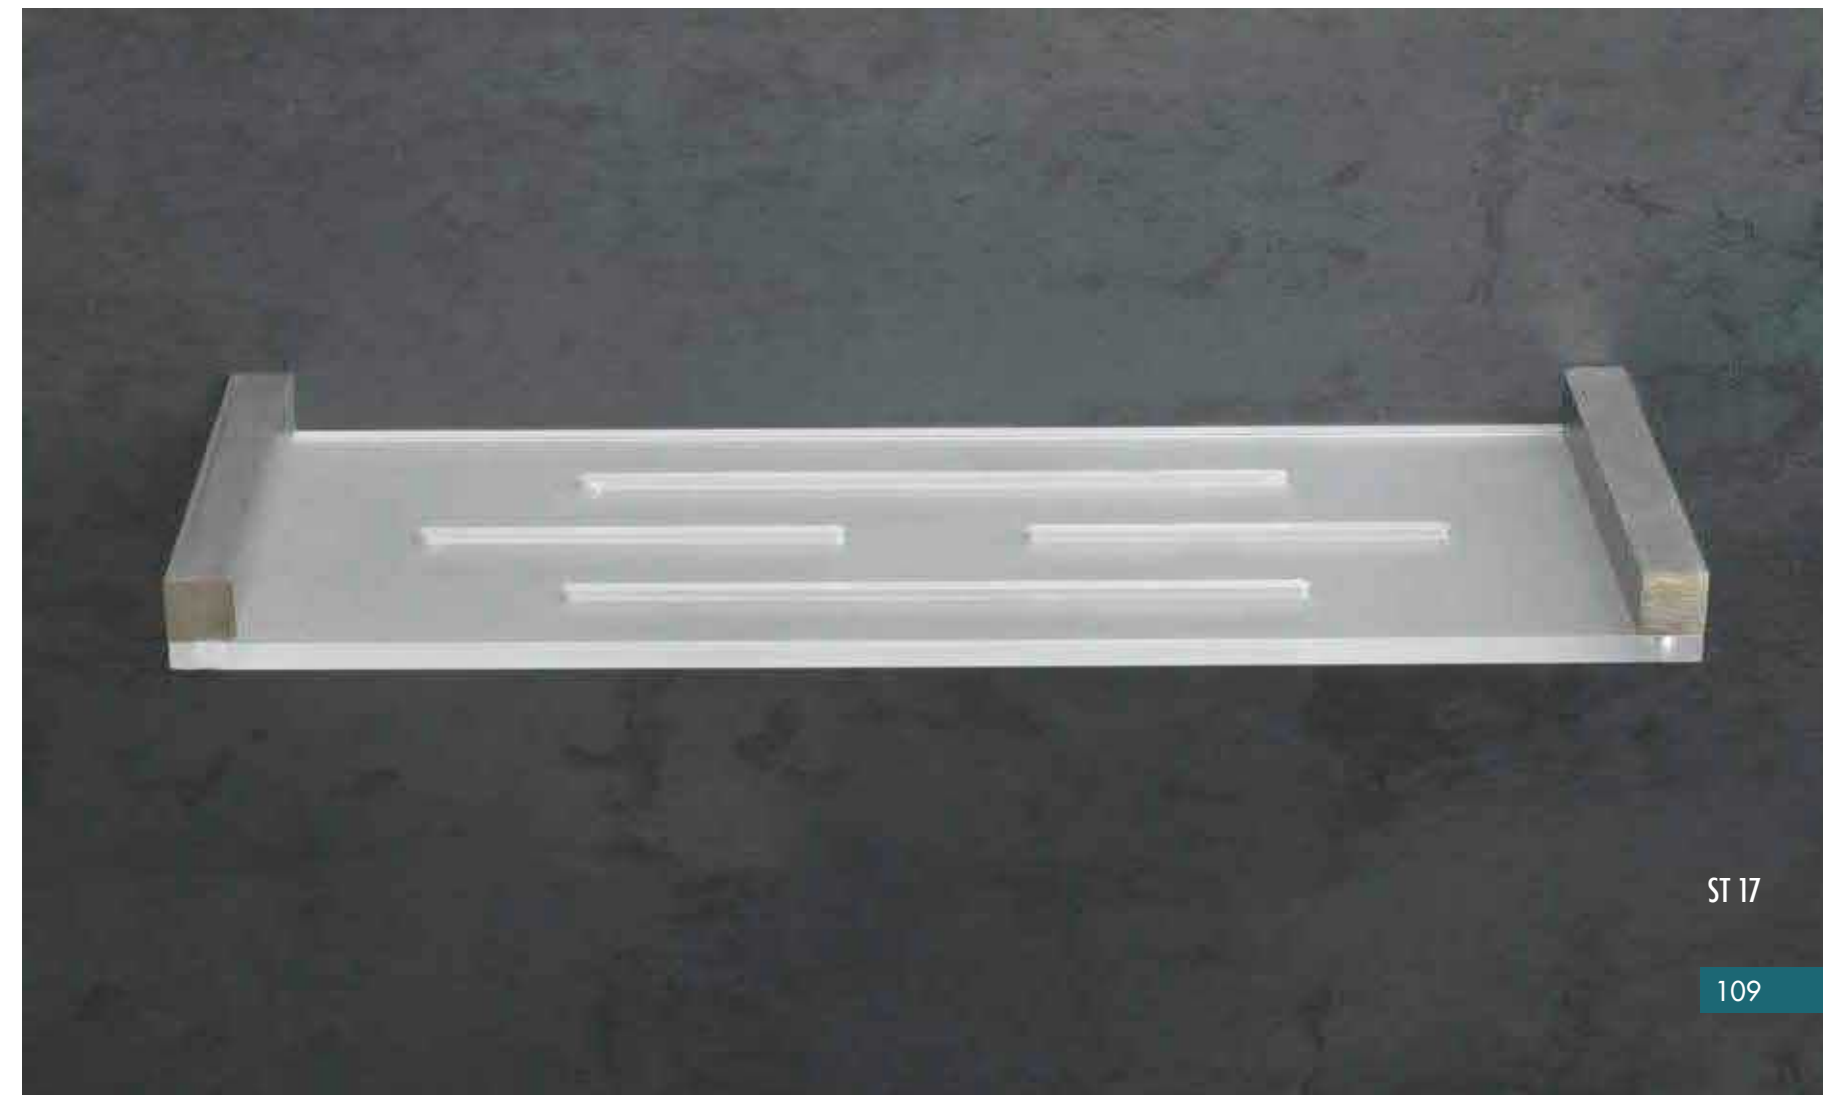

• 54 € 77,00

ST 10

Porta bicchiere a parete
Wall mounted ceramic glass holder
Porte verre à mur en céramique
Zahnbürstenhalter wandhängend aus Keramik
Настенный керамический стакан
cm 7 L x 9 P x 13 H

• 54 € 82,00

ST 30

Dosatore sapone liquido a parete
Wall-mounted soap dispenser
Doseur de savon
Seifenspender
Настенный стеклянный дозатор
cm 7 L x 9 P x 22 H

• 54 € 99,00

Su richiesta si realizzano aste porta asciugamani su misura, 5 gg

Customized towel rails are available on request, 5 days

Des porte-serviettes personnalisés sont disponibles sur demande, 5 jours

Handtuchhalter sind auf Anfrage erhältlich, 5 Tagen

По запросу мы можем производить полотенцедержатели под размер 5 дней

• 08 25 → 44 cm

€ 60,00

• 08 46 → 80 cm

€ 66,00

ST 13

Porta accappatoio
Robe hook
Porte peignoir
Bademantelhaken
Крючок
cm 1,5 L x 3,5 P x 2,5 H

• 54 € 34,00

ST 11

Porta rotolo
Paper holder
Porte rouleau
Papierrollenhalter
Бумагодержатель
cm 16 L x 7 P x 4 H

• 54 € 67,00

1005

Porta rotolo con coperchio
Covered paper holder
Porte rouleau avec couvercle
Papierrollenhalter mit Deckel
Бумагодержатель с крышкой
cm 12 L x 13 P x 6 H

• 54 € 30,00

ST 039

Porta scopino da appoggio
Ceramic toilet-brush with base
Porte balayent en céramique d'appui
Bürostengarnitur freistehend
Напольный металлический ёрш
cm ø 8 x 38 H

• 54 € 69,00

ST 17