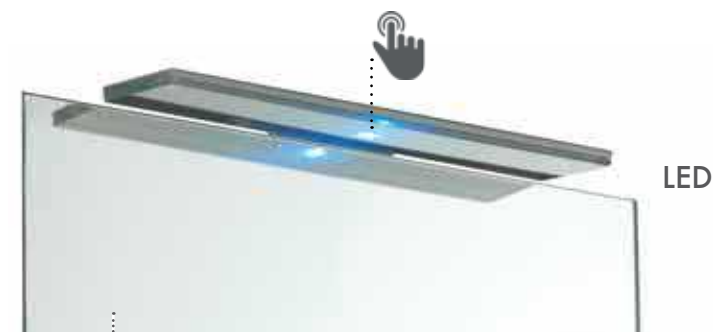

1141 SP LED

Applique per specchio orientabile
Applique with fixing for mirror adjustable
Applique pour miroir réglable
Leuchte für Spiegel verstellbar
Верхний светильник для зеркала

cm 6 L x 11 P x 3 H
CE: V 220 IP44 3,5 W 4000K

• 08 € 122,00

1109 SP LED

Applique per specchio
Applique for mirror
Applique pour miroir
Leuchte für Spiegel
Верхний светильник для зеркала

cm 48 L x 8,5 P x 6 H
CE: V 220 IP44 6,5 W 4000K

• 08 € 145,00

1142 SP LED

Applique per specchio
Applique for mirror
Applique pour miroir
Leuchte für Spiegel
Верхний светильник для зеркала

cm 57 L x 3 P x 3 H
CE: V 220 IP44 7,9 W 4000K

• 08 € 100,00

1143 SP LED

Applique per specchio a led con interruttore touch
Led mirror lamp with touch switch
Applique pour miroir avec interrupteur tactile
Leuchte für Spiegel mit Touch Schalter
Верхний светильник для зеркала

cm 32 L x 7,5 P x 1,2 H
CE: V 220 IP44 5,4 W 4000K

• 08 € 199,00

1143 SP

604 STA

Applique per specchio alogena
Applique for mirror
Applique pour miroir
Leuchte für Spiegel

Верхний светильник для зеркала
cm 20 L x 4 P x 4 H
CE: V 220 IP44 R7s 60Wx1

• 08 € 65,00

B 03 SP

Applique per specchio paralume M
Applique for mirror, lampshade M
Applique pour miroir, abat-jour M
Leuchte für Spiegel, Lampenglass M
Настенный светильник с абажуром регулируемый

cm 5 L x 10 P x 20 H
CE: V 220 IP44 40Wx1

• 08 € 65,00

502

Applique per specchio con trasformatore
Applique with fixing for mirror and transformer
Applique pour miroir avec transformateur
Leuchte für Spiegel mit Transformator

Верхний бра с трансформатором
cm 6 L x 2,5 P
CE: V 220/12V - IP20 - 20Wx2

• 08 € 138,00

973 sp

Applique per specchio alogena
Applique for mirror
Applique pour miroir
Leuchte Spiegelleuchte
Верхний светильник для зеркала

cm 28 L x 14 P x 8 H
CE: V 220 IP44 G9 33Wx2

• 08 € 79,00