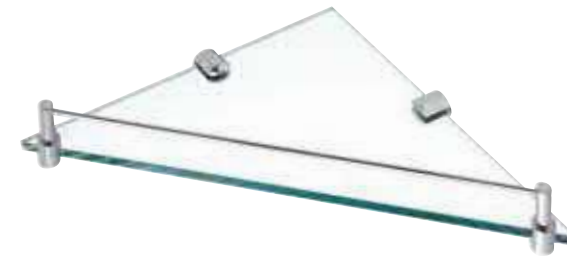

844

G 693 GIUNONE

Angolare in ottone con 3 ripiani in Vedril

Wall mounted corner brass with 3 Vedril shelves

Angulaire en laiton avec 3 plateaux en Vedril

Gestell eckig aus Messing mit 3 Ablagen aus Vedril

Решётка 3-х уровневая в ванную

cm 22 L x 13 P x 45 H

• 08 € 144,00

• 02 - 03 - 04 € 165,00

• 16 - 25 - 26 - 36 € 187,00