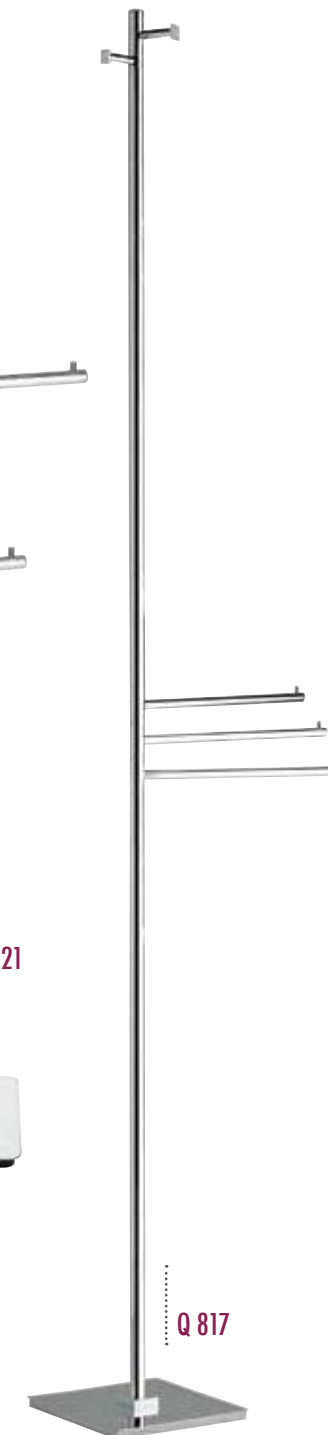

ZE 19

Piantana con 2 portasciugamani
Free-standing upright with 2 towel holders
Montant autonome avec 2 porte serviette
Handtuchständer 2 armig

Стойка: 2 полотенцедержателя
base ovale cm 22 L x 17 P / 90 H - 33 L

• 08 € 235,00

ZE 20

Piantana: porta rotolo e scopino
Free-standing upright: paper holder and
toilet-brush holder

Montant autonome: porte rouleau et porte balayent
Ständer: Papierrollenhalter und Bürstengarnitur

Стойка: бумагодержатель +
ерш керамический

base ovale cm 13 L x 16 P 70 H

• 08 bianco / white / blanc / weiß € 289,00
• 08 colorato / colored / coloré / farbig € 299,00

ZE 21

Piantana: porta salviette, porta sapone, porta
rotolo e scopino

Free-standing upright: serviette holder, soap dish,
paper and toilet-brush holder

Montant autonome: porte serviette, porte savon, porte
rouleau et porte balayent

Ständer: Handtuchhalter, Seifenschale,
Papierrollenhalter und Bürstengarnitur

Стойка: ерш керамический +
мыльница + бумагодержатель +
полотенцедержатель

base ovale cm 13 L x 16 P x 80 H

• 08 bianco / white / blanc / weiß € 380,00
• 08 colorato / colored / coloré / farbig € 395,00

* Con dosatore sapone liquido (maggiorazione)
With liquid soap dispenser (supplement)
Avec doseur de savon liquid (supplément)
Mit Seifenspender (Zuschlag)
с дозатором (дополнительно) € 40,00

ZEFIRO

design Claudio Papa
realizzata in ottone / realized in brass / réalisée en laiton / aus Messing hergestellt / Сделано из латуни

design Claudio Papa
realizzata in ottone / realized in brass / réalisée en laiton / aus Messing hergestellt / Сделано из латуни

QUID

Q 19

Piantana con 3 portasciugamani
Free-standing upright with 3 towel holders
Montant autonome avec 3 porte serviette
Handtuchständer 3 armig

Стойка: 3 полотенцедержателя
base cm 19 L x 14 P / 90 H - 32 L

• 08 € 235,00

Q 20