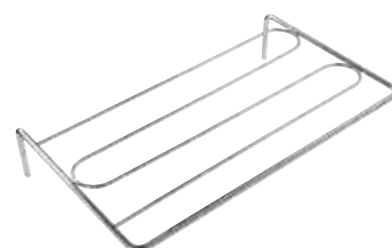

1069

Griglia portasciugamani con 5 aste
Towel holder grill with 5 bars
Grille porte serviettes avec 5 barres
Badetuchablage mit Handtuchhalter 5 Stangen
Решётка для полотенец - 5 прутьев
cm 55 L x 30 P x 10 H

• 08

€ 113,00