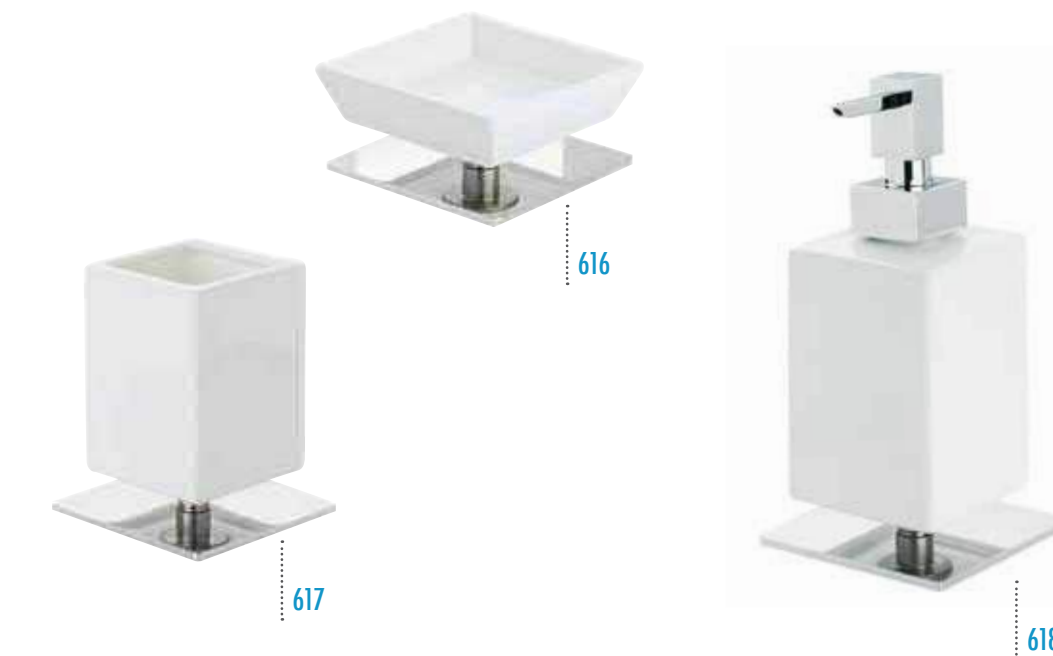

DIVA [design Massimiliano Settimelli]

Serie in ceramica bianca
White ceramic set
Série en céramique blanc
Serie aus weißer Keramik
серия в белой керамике

DV 09 AP

Porta sapone
Soap dish / Parte savon / Seifenschale /
мыльница
cm 8 L x 12 P x 2 H

• Bianco / white / blanc / weiß € 22,00

DV 10 AP

Bicchieri
Glass / Verre / Zahnputzbecher / стакан
cm 6 L x 9 P x 14,5 H

• Bianco / white / blanc / weiß € 27,00

DV 30 AP

Dosatore sapone con pompetta in metallo
Liquid soap dispenser / Porte savon liquid /
Seifenspender / дозатор
cm 6 L x 9 P x 21 H

• Bianco / white / blanc / weiß € 52,00

DV 14 AP

Porta oggetti
Storage tray / Plateau / Tablett / лоток
cm 20 L x 10 P x 2 H

• Bianco / white / blanc / weiß € 27,00

LIVING [design BGR]

Serie in ceramica bianca
White ceramic set
Série en céramique blanc
Serie aus weißer Keramik
серия в белой керамике

LV 09 AP

Porta sapone
Soap dish / Parte savon / Seifenschale /
мыльница
cm 8 L x 12 P x 2 H

• Bianco / white / blanc / weiß € 19,00

LV 10 AP

Bicchieri
Glass / Verre / Zahnputzbecher / стакан
cm 6 L x 9 P x 14,5 H

• Bianco / white / blanc / weiß € 22,00

LV 30 AP

Dosatore sapone con pompetta in metallo
Liquid soap dispenser / Porte savon liquid /
Seifenspender / дозатор
cm 6 L x 9 P x 21 H

• Bianco / white / blanc / weiß € 87,00

• A Bianco / A white / A blanc / A weiß € 49,00

CUBE

Serie in ceramica con base ottone cromato
Ceramic set with chromed brass base
Série en céramique avec base en laiton chromée
Serie aus Keramik mit Fuß aus verchromtem Messing
серия из керамики на металлической ножке

616

Porta sapone
Soap dish / Parte savon / Seifenschale /
мыльница
cm 10 L x 10 P x 5 H

• 08 € 63,00

617

Bicchieri
Glass / Verre / Zahnputzbecher / стакан
cm 9 L x 9 P x 12 H

• 08 € 63,00

618

Dosatore sapone con pompetta in metallo
Liquid soap dispenser / Porte savon liquid /
Seifenspender / дозатор
cm 10 L x 7 P x 19 H

• 08 € 99,00

QUID [design Claudio Papa]

Serie in vetro satinato con base in ottone cromato
Satinated glass set with chromed brass base
Série en verre opaque avec base en laiton chromée
Serie aus satiniertem Glas mit Fuß aus
verchromtem Messing
серия в матовом стекле на металлической
ножке

Q 09 AP

Porta sapone
Soap dish / Parte savon / Seifenschale /
мыльница
cm 10 L x 10 P x 4 H

• 08 € 75,00

Q 10 AP

Bicchieri
Glass / Verre / Zahnputzbecher / стакан
cm 9 L x 9 P x 12 H

• 08 € 75,00

Q 30 AP

Dosatore sapone con pompetta in metallo
Liquid soap dispenser / Porte savon liquid /
Seifenspender / дозатор
cm 9 L x 9 P x 19 H

• 08 € 95,00