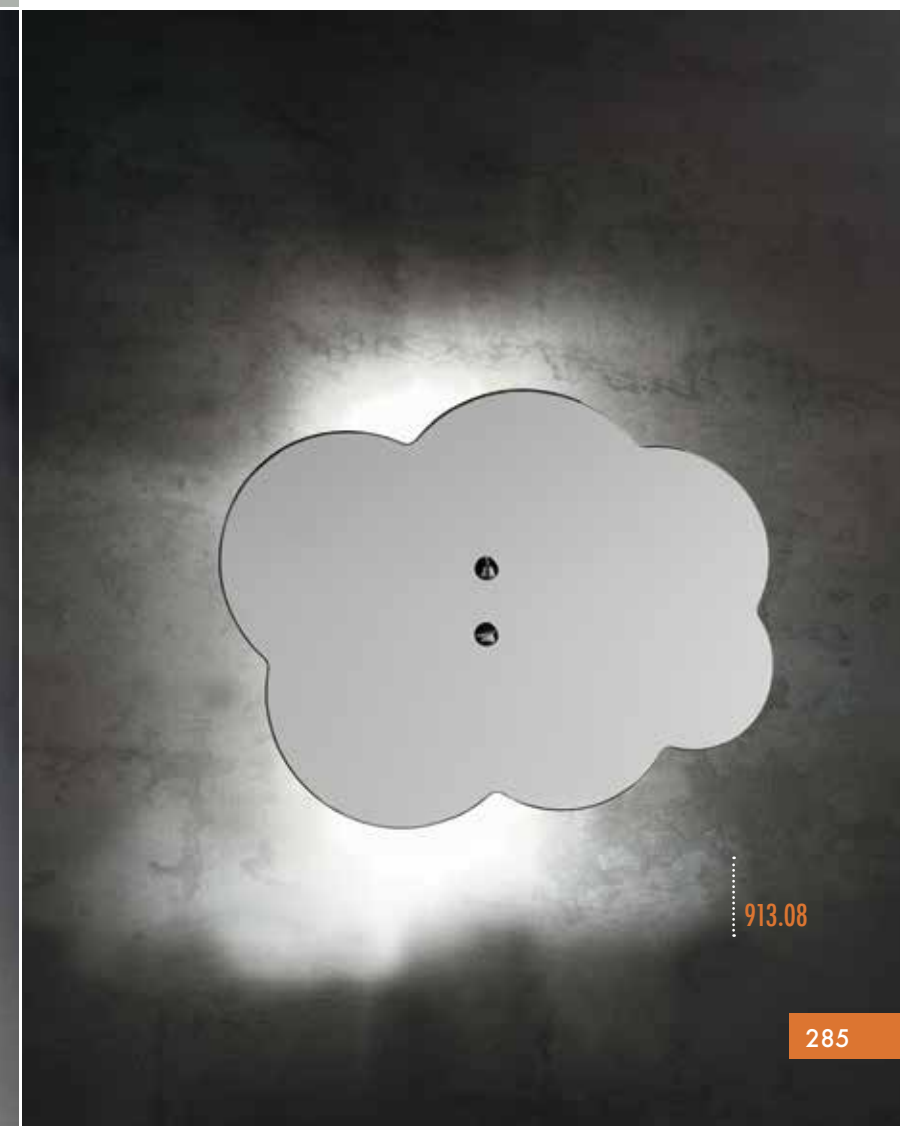

• 08 € 119,00

913 NUVOLO

Applique a parete
Wall mounted applique
Applique à mur
Wandleuchte
Настенные светильники
cm 25 L x 8 P x 20 H
CE: V 220 IP20 G9 35Wx2

• 08 € 150,00

1108

774

913.08

470 LULÙ