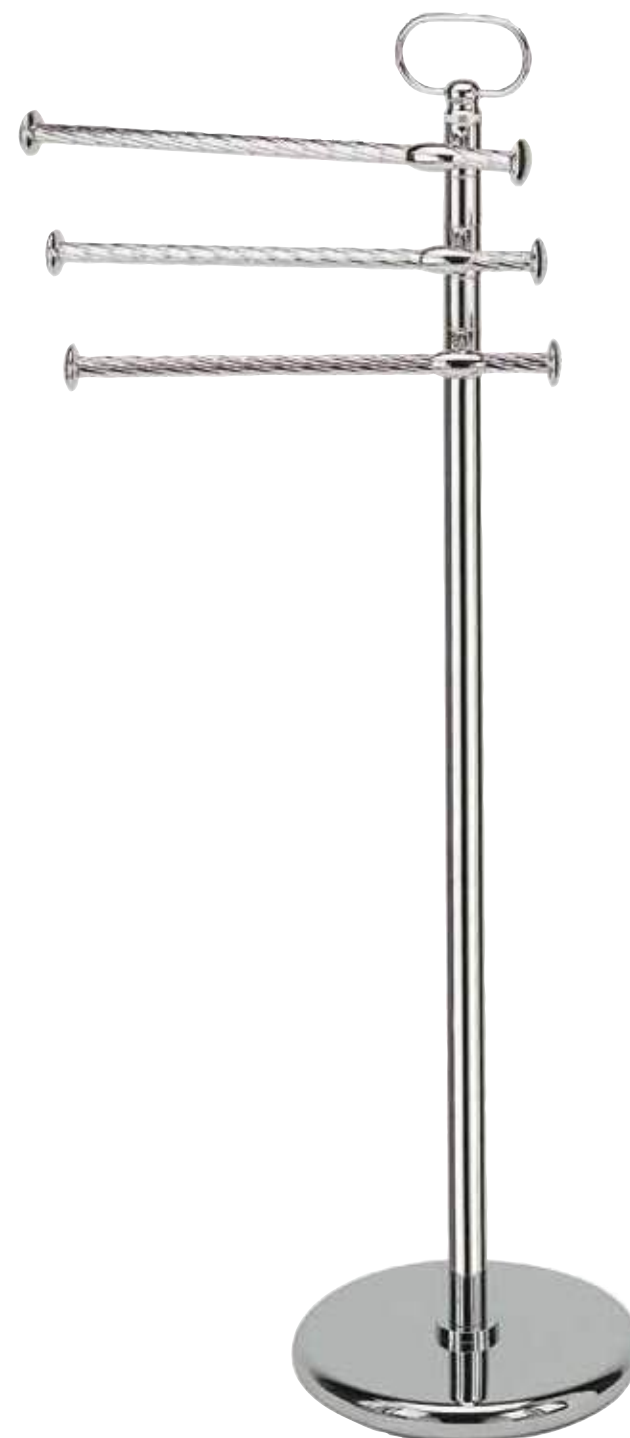

G 696

Piantana con 3 portasciugamani
Free-standing upright with 3 towel holders
Montant autonome avec 3 porte serviette
Handtuchständer 3 armig

Стойка для 3-х полотенец
base cm Ø 25 x 90 H - 25/28/31 L

• 08	€ 340,00
• 02 - 03 - 04	€ 370,00
• 16 - 25 - 26 - 33 - 35 - 36	€ 395,00

G 691

Piantana: porta rotolo e scopino
Free-standing upright: paper holder
and toilet-brush holder
Montant autonome: porte rouleau et porte balayent
Ständer: Papierrollenhalter und Bürstengarnitur
Стойка: бумагодержатель + ерш

металлический
base cm Ø 20 x 65 H

• 08	€ 240,00
• 02 - 03 - 04	€ 249,00
• 16 - 25 - 26 - 33 - 35 - 36	€ 290,00

GIUNONE

realizzata in ottone / realized in brass / réalisée en laiton / aus Messing hergestellt / Сделано из латуни

G 696