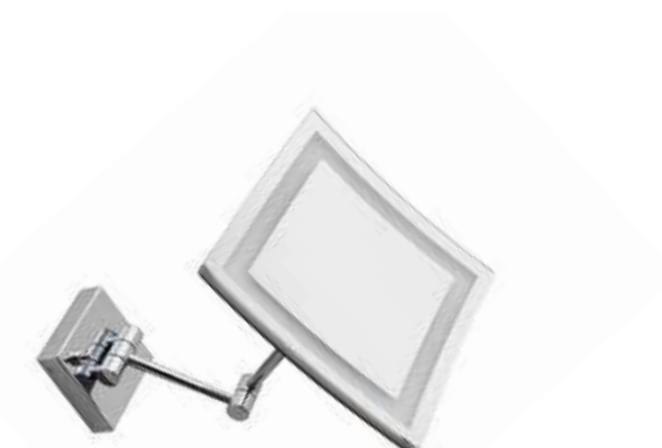

901

Specchio ingranditore 2x con illuminazione a LED

Wall mounted enlarging mirror 2x with LED light

Miroir agrandisseur à mur 2x avec éclairage à LED

Wandspiegel Vergrößerung 2x mit LED Beleuchtung

Настенное косметическое зеркало с 2-х кратным увеличением и подсветкой

cm 22 L x 39 P x 22 H • Base 12 L x 12 P x 2,5 H

CE : V 220 12V 4W

• 08	€ 490,00
• 36	€ 619,00