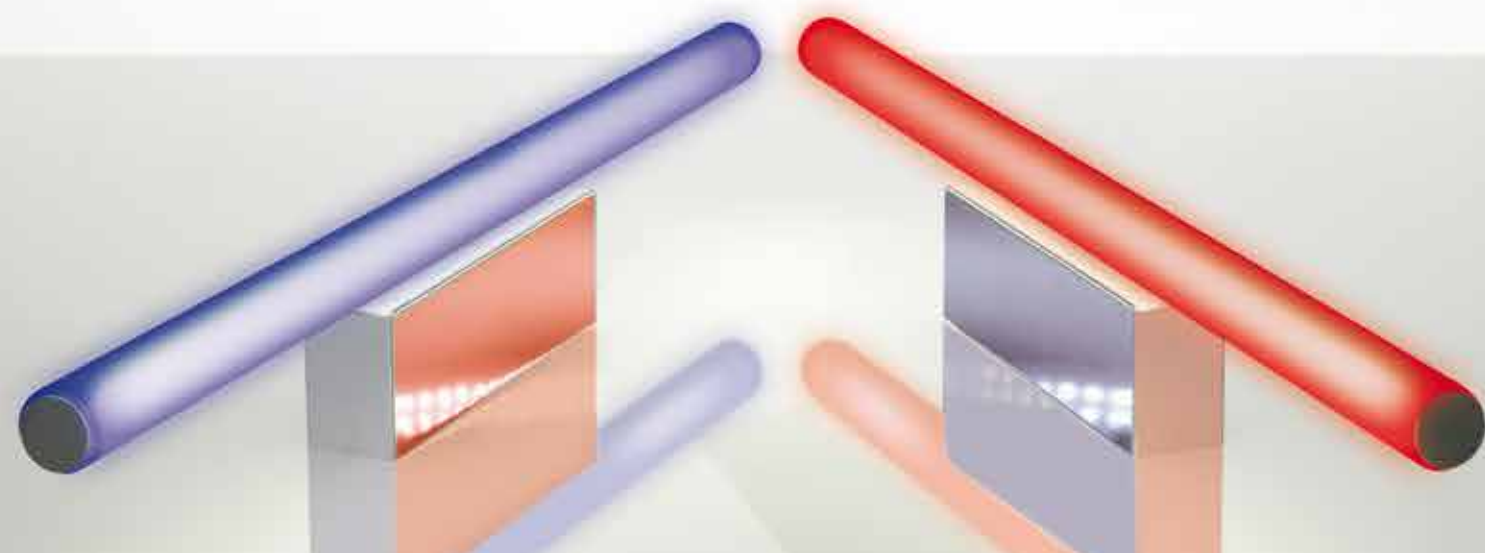

7. Fascia LED con sede per interruttore a parete

8. Fascia led con scasso per interruttore a parete

Lampi di luce in una galassia lontana

ILLUMINAZIONE

Designer: Stilhaus

Fuori misura: Sì

I prezzi delle illuminazioni a bassa tensione (12V)