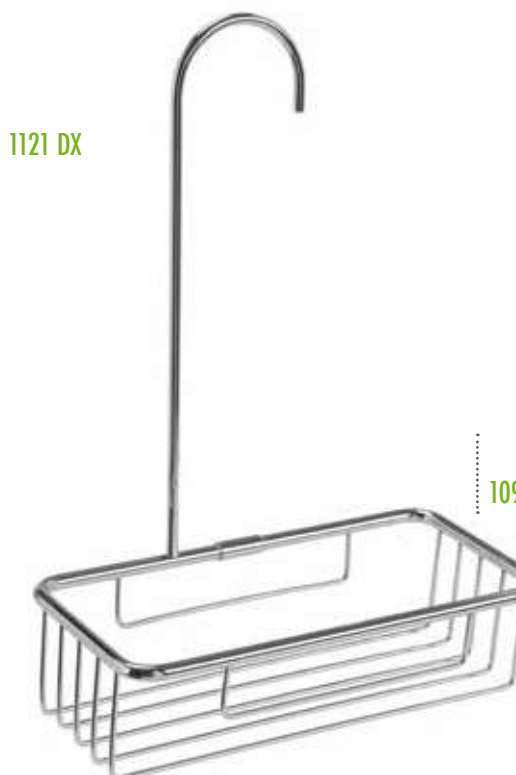

1121 DX

1099

Griglia porta spugna pensile in ottone
Brass grill sponge holder
Grille porte éponge en laiton
Korbgestell, Schwammhalter aus Messing
Решётка в ванную
cm 25 L x 12 P x 35 H

• 08 € 86,00