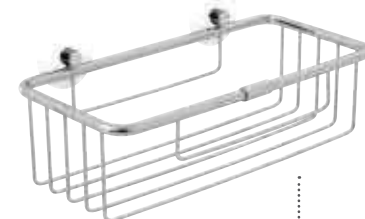

cm 25 L x 12 P x 8 H

- 08 € 54,00
- 16 - 25 € 70,00

D 15

868

Griglia angolare per doccia
 Brass grill for shower
 Grille angulaire
 Korbgestell eckig für Dusche
 Решётка в ванную

cm 27 L x 27 P x 7 H

- 08 € 97,00