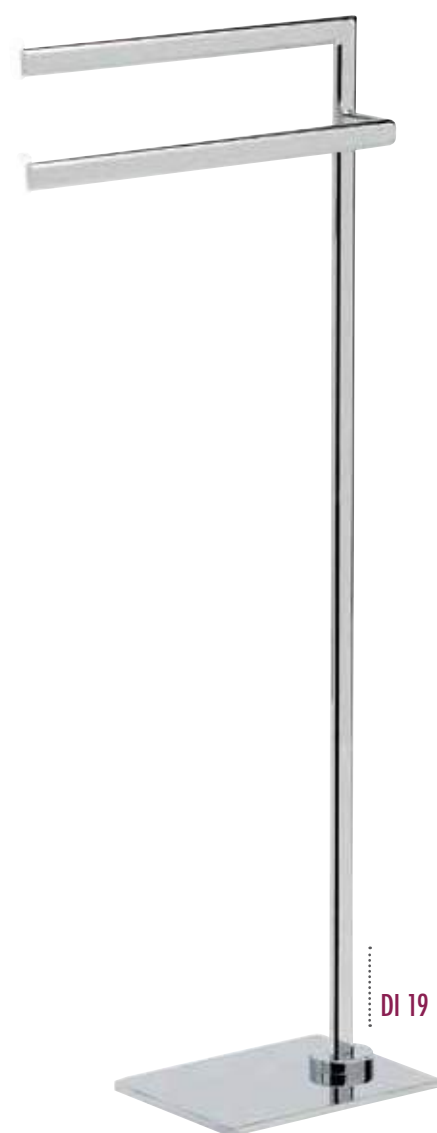

DI 19

Piantana con 2 portasciugamani
Free-standing upright with 2 towel holders
Montant autonome avec 2 porte serviette
Handtuchständer 2 armig

Стойка для 2-ух полотенец
base cm 19 L x 14 P / 83 H - 28/30 L

• 08 € 215,00

DI 20

Piantana: porta rotolo e scopino
Free-standing upright: paper holder
and toilet-brush holder

Montant autonome: porte rouleau et
porte balayent

Ständer: Papierrollenhalter und Bürstengarnitur

Стойка: бумагодержатель+ёрш металлический
base cm 19 L x 14 P 62 H

• 08 € 320,00

DI 21

Piantana: scopino, porta sapone,
porta asciugamani e porta rotolo

Free-standing upright: toilet brush holder,
soap dish, towel holder and paper holder

Montant autonome: porte balayent,
porte savon, porte serviette et porte rouleau

Ständer: Bürstengarnitur, Seifenschale,
Handtuchhalter und Papierrollenhalter

Стойка: ёрш металлический+
мыльница+бумагодержатель+
полотенцедержатель
base cm 19 L x 14 P x 80 H

• 08 € 420,00

* Con dosatore sapone liquido (maggiorazione) € 28,00
With liquid soap dispenser (supplement)
Avec doseur de savon liquid (supplément)
Mit Seifenspender (Zuschlag)
с дозатором (дополнительно)

DIANA

realizzata in ottone / realized in brass / réalisée en laiton / aus Messing hergestellt / Сделано из латуни

DI 19