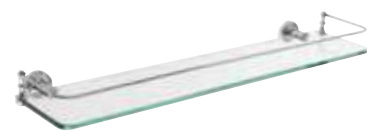

Разработка дизайна: Stilhaus
Используемый материал: латунь
Ø 16, Ø 45
Аксессуары: белая керамика
Отделка: 08-02-25
Негабаритный: да

SM 09

SM 45

SM 11

SM 10

SM 04

Mensola vetro 8 mm
Shelf
Étagère
Ablage
Стеклоянная полка – толщина стекла 8mm
cm 60 L x 7 P x 5 H