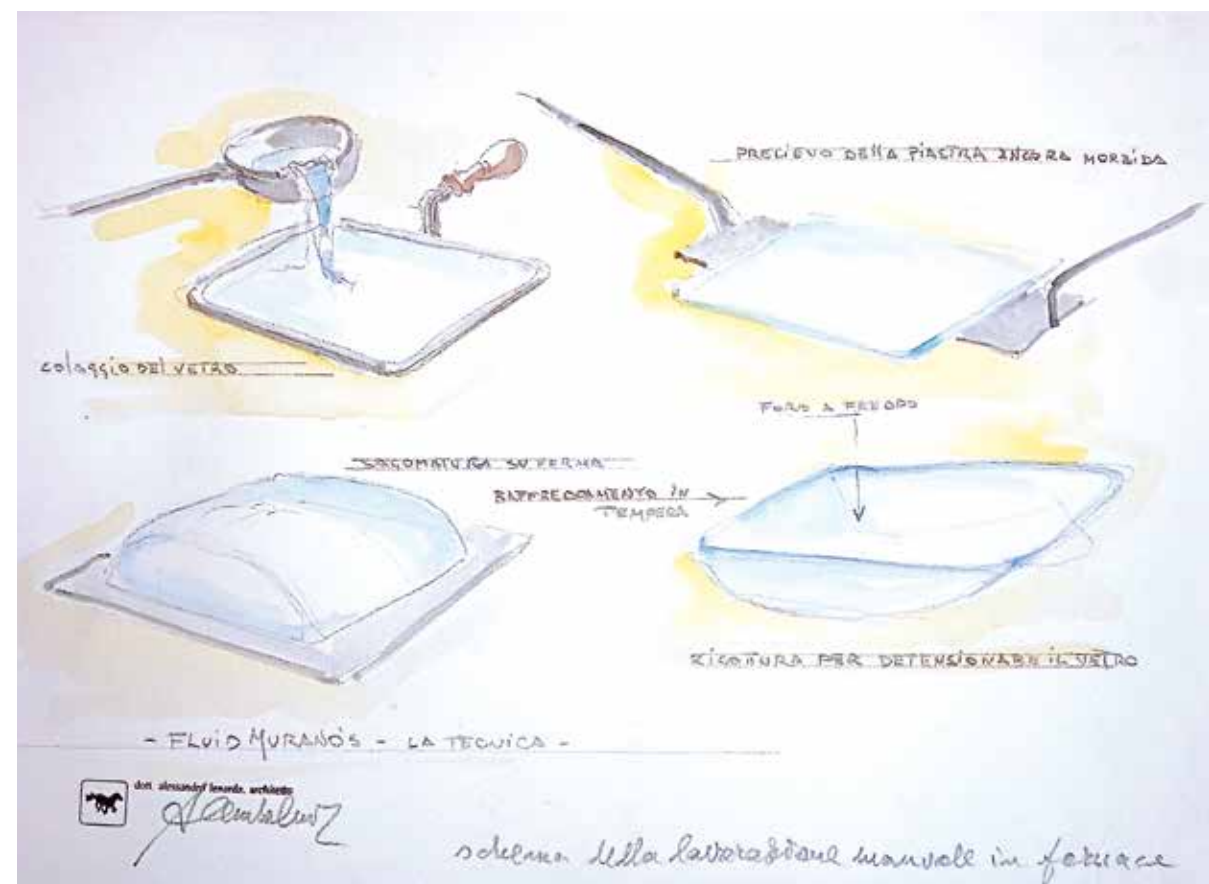

MURANO'S

[design Alessandro Lenarda]

Colaggio del vetro

Casting of the glass
Coulage du verre
Gießen des Glases
литье стекла

Prelievo della piastra

Withdrawal of the plate still soft
L'échantillonnage de la plaque encore molle
Prüfung der noch weichen Platte
Отбор проб пластины еще мягкие

Sagomatura su forma

Shaping of the form
Aménagement de la forme
Gestaltung der Form
Формирование виде

Raffreddamento in tempera

Cooling temperature
Refroidissement à la détempe
Abkühlung in Tempera
охлаждение темперой

Ricottura per detensionare il vetro

Annealing of glass
Recuit de verre
Tempern von Glas
Отжиг стекла

16
DoP nr. 14588
EN 14688 - C100
CA - LR - DA