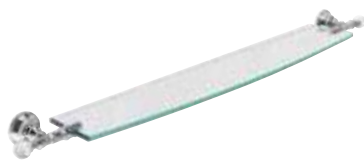

SL 04

Mensola vetro 8mm
Shelf
Étagère
Ablage

Стеклоянная полка – толщина стекла 8mm
cm 70 L x 13 P x 5 H - INT. 67

• 08	€ 148,00
• 16 - 25	€ 180,00