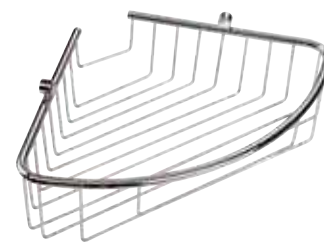

952

952

Griglia angolare in ottone
Brass corner grill
Grille angulaire en laiton
Korbgestell eckig aus Messing
Решётка в ванную
cm 29 L x 20 P x 7 H

- 08 € 62,00