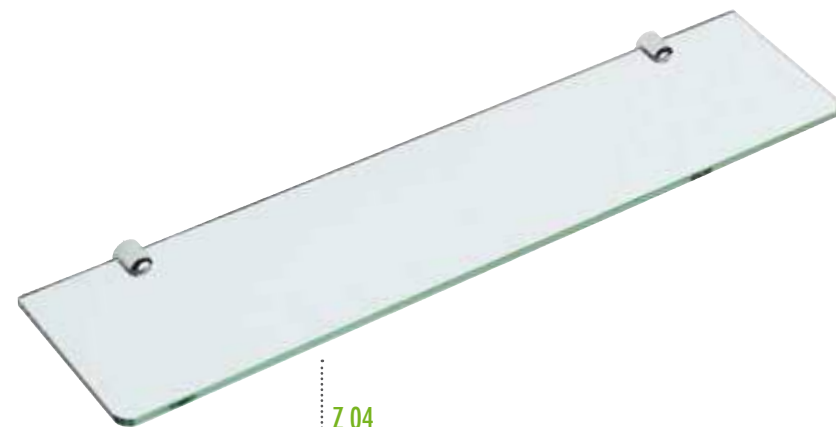

COMPLEMENTI

EL 694 ELITE

Struttura rettangolare sospesa in ottone con 2 ripiani in cristallo 5 mm
Wall mounted rectangular brass structure with 2 crystal glass shelves 5 mm
Structure rectangulaire suspendue en laiton avec 2 plateaux en cristal 5 mm
Gestell rechteckig aus Messing mit 2 Ablagen aus Kristallglas 5 mm
Стеклопанельная полка 2-х уровневая с ограждением
cm 45 L x 15 P x 38 H

- 08 € 270,00
- 02 - 03 - 04 € 290,00
- 16 - 25 - 26 - 36 € 335,00

G 694 GIUNONE

Struttura rettangolare sospesa in ottone con 2 ripiani in cristallo 5 mm
Wall mounted rectangular brass structure with 2 crystal glass shelves 5 mm
Structure rectangulaire suspendue en laiton avec 2 plateaux en cristal 5 mm
Gestell rechteckig aus Messing mit 2 Ablagen aus Kristallglas 5 mm
Стеклопанельная полка 2-ух уровневая с ограждением
cm 45 L x 15 P x 38 H

- 08 € 285,00
- 02 - 03 - 04 € 315,00
- 16 - 25 - 26 - 36 € 375,00

Z 04

Mensola da 8mm
Shelf 8mm
Console 8mm
Ablage 8 mm
Стеклопанельная полка - толщина стекла 8 мм
cm 60 L x 12 P x 2 H

- 08 € 49,00

Su misura on measure / sur mesure / maßgeschneiderte / настроили

- 08 - cm 30 / 59 € 51,00
- 08 - cm 61 / 100 € 62,00

Z 04

766 SMART

Mensola da 8 mm e balcino
Shelf with 8 mm crystal glass plane and balcony
Console avec plateau en cristal de 8 mm et balconnet
Ablage aus klarem Kristallglas 8 mm mit Halteleiste
Стеклопанельная полка с ограждением - толщина стекла 8 мм

- 08 - cm 40 L x 14 P x 7 H € 115,00
- 08 - cm 30 L x 14 P x 7 H € 109,00

819 MEDEA

Mensola da 8 mm con balcino
Shelf with 8 mm crystal glass plane and balcony
Console avec plateau en cristal de 8 mm et balconnet
Ablage aus klarem Kristallglas 8 mm mit Halteleiste
Стеклопанельная полка с ограждением - толщина стекла 8 мм

- 08 - cm 40 L x 14 P x 7 H € 118,00
- 08 - cm 30 L x 14 P x 7 H € 112,00

820 URANIA