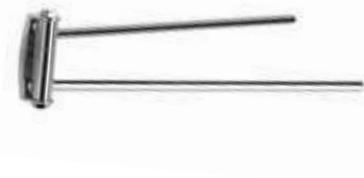

HS 16

Porta asciugamani snodo 2 aste
Towel rail with 2 adjustable bar
Porte serviettes à 2 barres orientables
Handtuchhalter schwenkbar 2 Stangen
Полотенцедержатель двойной поворотный
cm 3 L x 33 P x 8 H

• 08 - 23 - 24 € 102,00

HS 09 AP

Porta sapone da appoggio
Soap dish with base
Porte savon d'appui
Seifenschale freistehend
Настольная металлическая мыльница
cm Ø 11 x 3,5 H

• 08 € 34,00

HS 10 AP

Bicchiere da appoggio
Glass with base
Verre d'appui
Zahnpfutzbecher freistehend
Настольный металлический стакан
cm Ø 6 x 11,5 H

• 08 € 45,00