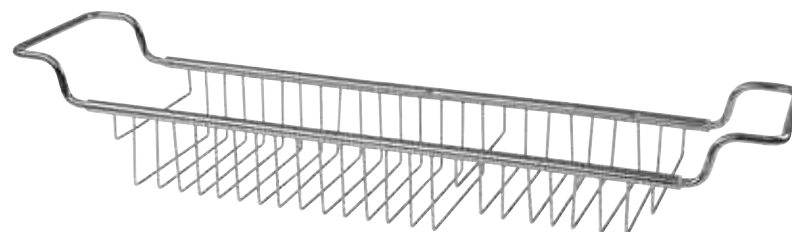

988

1007

Placca per incollo con colla
Metal part for fixing with glue
Plaque métallique pour fixation avec colle
Blech eckig für zum Klebem links
Крепеж на клей

cm 10 L x 1 P x 6 H

- 1007 per griglia doppia € 15,00

773

Pensile doccia rettangolare adatto a box doccia con ante scorrevole, con 2 porta accappatoio
Rectangular structure for shower with 2 shelves and robe-hook
Structure rectangulaire avec 2 plateaux et porte peignoir
Korbgestell für Dusche mit Schiebetüren, rechteckig, mit 2 Haken für Bademäntel
Решётка 2-х уровневая + крючок для душевого угла
cm 26 L x 55 H - P int. 12

- 08 € 152,00

Foto: versione sinistra
Photo: left version
Photo: version gauche
Auf dem Bild: linke Ausführung
Фото: Левый версия