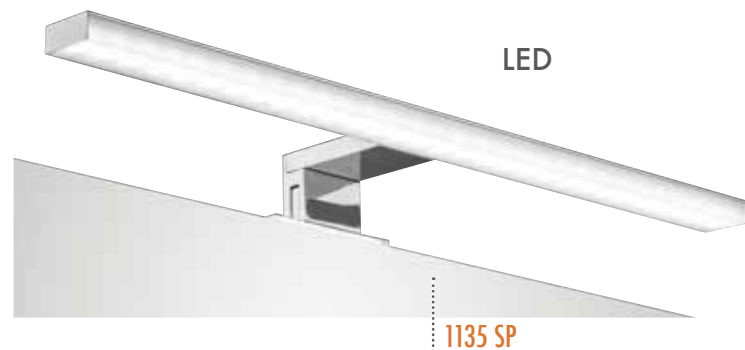

1134 SP

Applique per specchio a led
Led mirror lamp
Lampe a Led pour miroir
LED Leuchte für Spiegel
Светодиодный настенный

светильник для зеркала
cm 30 L x 10 P x 3,5 H
CE: V 220 IP 44 4,8W 4000K

• 08 € 89,00

1135 SP

Applique per specchio a led
Led mirror lamp
Lampe a Led pour miroir
LED Leuchte für Spiegel
Светодиодный настенный

светильник для зеркала
cm 56 L x 15 P x 4 H
CE: V 220 IP44 8W a 12 Vdc 4000K

€ 169,00

1136 SP

Applique per specchio a led
Led mirror lamp
Lampe a Led pour miroir
LED Leuchte für Spiegel
Светодиодный настенный

светильник для зеркала
cm 56 L x 15 P x 4 H
CE: V 220 IP44 8W a 12 Vdc 4000K

€ 169,00

1104 SP LED

Applique per specchio a LED
Applique for mirror LED
Applique pour miroir LED
Leuchte für Spiegel LED
Верхний светильник

для зеркала LED
cm 34,5 L x 9 P x 4 H
CE: V 220 IP44 9W 4000K

• 08 € 149,00

1105 SP LED

Applique per specchio LED
Applique for mirror LED
Applique pour miroir LED
Leuchte Spiegel LED
Верхний светильник

для зеркала LED
cm 55,5 L x 9 P x 4 H
CE: V 220 IP44 15W 4000K

• 08 € 169,00

1134 SP

1063 canaletto LED

Applique per specchio a led
Led mirror lamp
Lampe a Led pour miroir
LED Leuchte für Spiegel
Светодиодный настенный

светильник для зеркала
cm 40 L x 6 P x 4 H
CE: V 220 IP21 8W 4000K

• 08 € 140,00
• 16-25 € 180,00

1101 SP LED

Applique per specchio a LED
Led mirror lamp
Lampe a Led pour miroir
LED Leuchte für Spiegel
Светодиодный настенный

светильник для зеркала
cm 15 L x 13 P x 5 H
CE: V 220 IP44 3,5W 4000K

• 08 € 119,00

1102 SP LED

Applique per specchio a LED
Led mirror lamp
Lampe a Led pour miroir
LED Leuchte für Spiegel
Светодиодный настенный

светильник для зеркала
cm 30 L x 13 P x 5 H
CE: V 220 IP44 6W 4000K

• 08 € 159,00