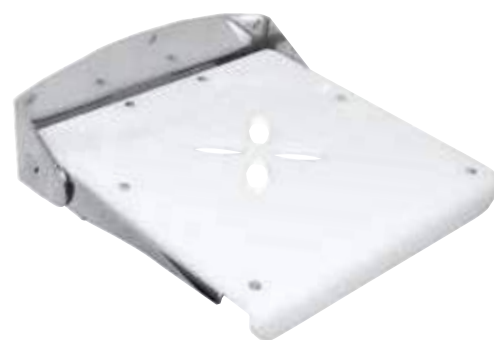

869
COMODO [design Massimiliano Settimelli]

754

Sedile per vasca con seduta in polipropilene,
regolabile
Adjustable seat for bath-tub with polypropylene sitting
Siège pour baignoire avec séance réglable en
polypropylène
Badewannensitz aus Polypropylen, verstellbar
Сиденье для ванны регулируемое
cm 65/72 L x 38 P x 27 H

• 01 € 149,00

Kg 110 Carico statico
Static load/Charge statique/Statische Belastung
CE norma MDD 93/42