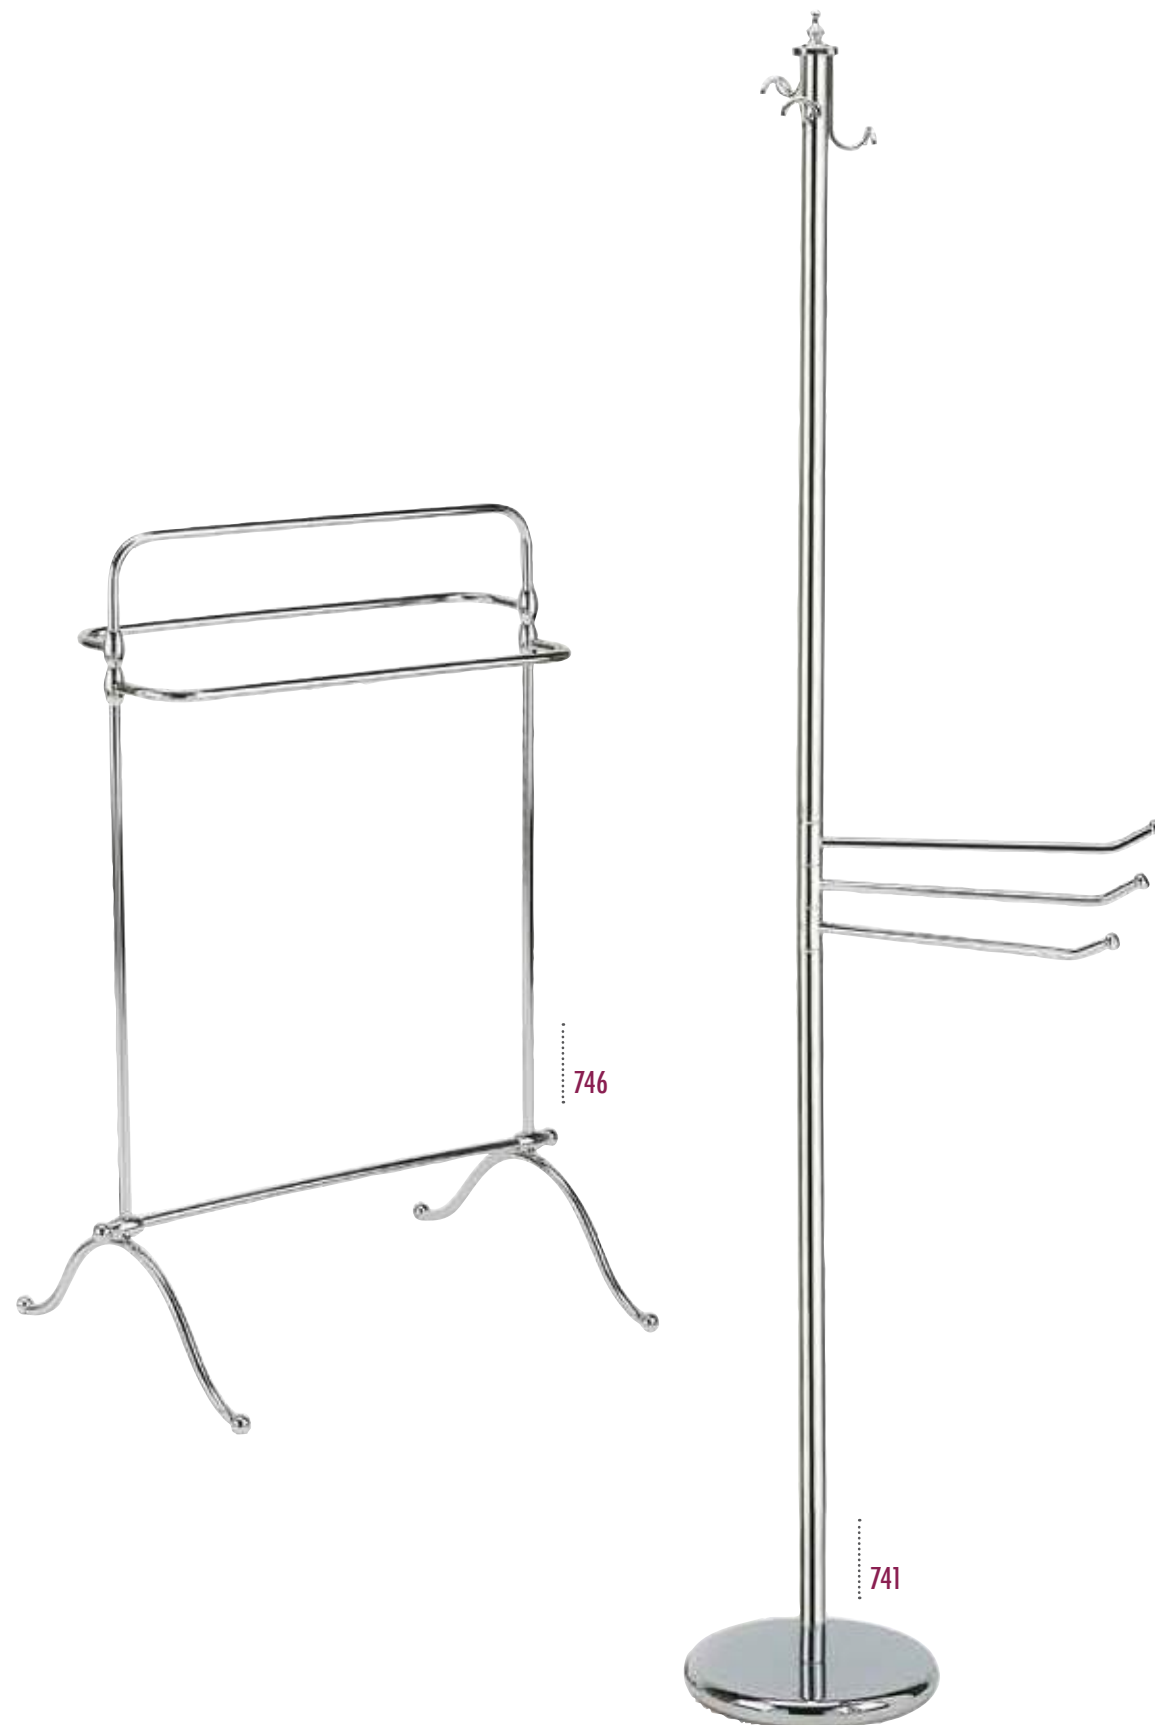

746 NESTOR

Portasciugamani
Free-standing towel holder
Montant autonome porte serviette
Handtuchständer

полотенцедержатель напольный
cm 58 L x 35 P x 80 H

• 08	€ 395,00
• 02	€ 410,00
• 16 - 25 - 26	€ 470,00

741 MIRTA

Piantana porta accappatoio
con 3 portasciugamani
Free-standing upright bathrobe with 3 towel holders
Montant autonome peignoir avec 3 porte serviette
Bademantelständer 3 armig

Стойка: 3 крючка под халаты и 3
полотенцедержателя
base cm Ø 25 / 175 H - 34 L

• 08	€ 320,00
• 02	€ 335,00
• 16 - 25 - 26	€ 380,00

ELITE

realizzata in ottone / realized in brass / réalisée en laiton / aus Messing hergestellt / Сделано из латуни