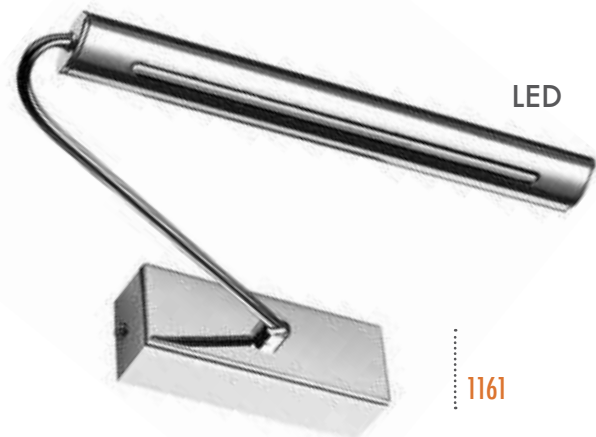

1103

Applique a parete
Wall mounted applique
Applique à mur
Wandleuchte
Верхний светильник для зеркала с фиксацией
cm 8 L x 9 P x 8 H
CE: V 220 IP44 G9 4,8W 4000K

• 08 € 99,00

LED

1103

1161

Applique LED a parete
Wall mounted LED applique
Applique à mur à LED
LED Wandleuchte
Настенные светильники светодиодный
cm 28 L x 17 P x 7 H
CE 220 — IP 23 LED 4 W 12 V 3000 K

• 08 € 159,00

LED

1161

973

Applique a parete alogena
Wall mounted applique
Applique à mur
Wandleuchte
Верхний светильник для зеркала с фиксацией
cm 28 L x 14 P x 12 H
CE: V 220 IP44 G9 33Wx2

• 08 € 99,00