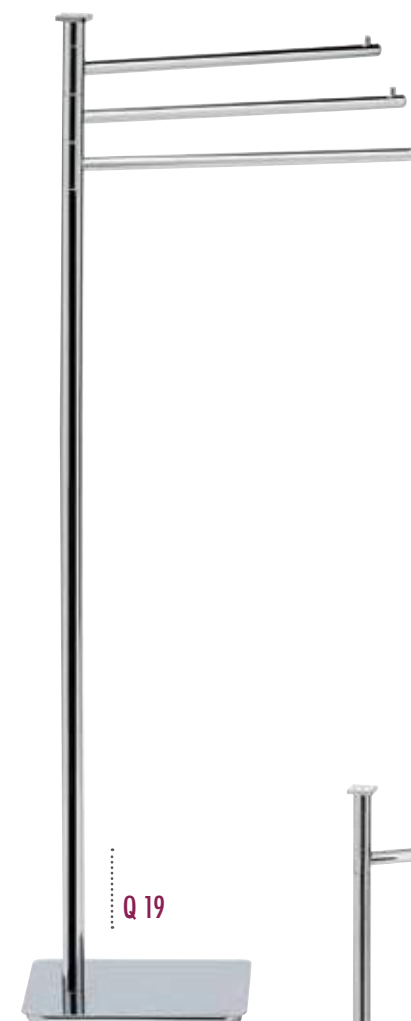

ZE 19

Piantana con 2 portasciugamani
Free-standing upright with 2 towel holders
Montant autonome avec 2 porte serviette
Handtuchständer 2 armig

Стойка: 2 полотенцедержателя
base ovale cm 22 L x 17 P / 90 H - 33 L

• 08 € 235,00

ZE 20

Piantana: porta rotolo e scopino
Free-standing upright: paper holder and
toilet-brush holder

Montant autonome: porte rouleau et porte balayent
Ständer: Papierrollenhalter und Bürstengarnitur

Стойка: бумагодержатель +
ерш керамический

base ovale cm 13 L x 16 P 70 H

• 08 bianco / white / blanc / weiß € 289,00
• 08 colorato / colored / coloré / farbig € 299,00

ZE 21

Piantana: porta salviette, porta sapone, porta
rotolo e scopino

Free-standing upright: serviette holder, soap dish,
paper and toilet-brush holder

Montant autonome: porte serviette, porte savon, porte
rouleau et porte balayent

Ständer: Handtuchhalter, Seifenschale,
Papierrollenhalter und Bürstengarnitur

Стойка: ерш керамический +
мыльница + бумагодержатель +
полотенцедержатель

base ovale cm 13 L x 16 P x 80 H

• 08 bianco / white / blanc / weiß € 380,00
• 08 colorato / colored / coloré / farbig € 395,00

* Con dosatore sapone liquido (maggiorazione)
With liquid soap dispenser (supplement)
Avec doseur de savon liquid (supplément)
Mit Seifenspender (Zuschlag)
с дозатором (дополнительно) € 40,00

ZEFIRO

design Claudio Papa
realizzata in ottone / realized in brass / réalisée en laiton / aus Messing hergestellt / Сделано из латуни

design Claudio Papa
realizzata in ottone / realized in brass / réalisée en laiton / aus Messing hergestellt / Сделано из латуни

QUID

Q 19

Piantana con 3 portasciugamani
Free-standing upright with 3 towel holders
Montant autonome avec 3 porte serviette
Handtuchständer 3 armig

Стойка: 3 полотенцедержателя
base cm 19 L x 14 P / 90 H - 32 L

• 08 € 235,00

Q 20