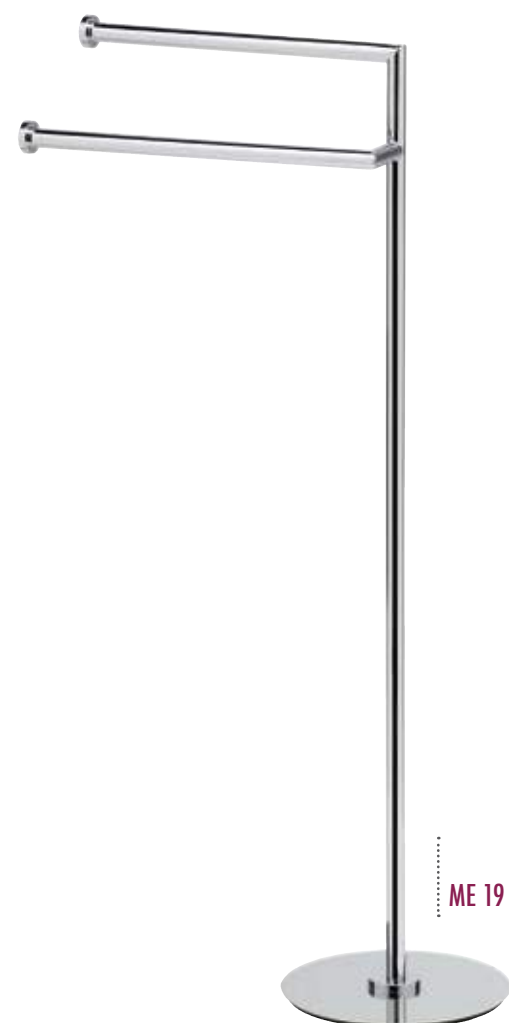

ME 19

Piantana con 2 portasciugamani
Free-standing upright with 2 towel holders
Montant autonome avec 2 porte serviette
Handtuchständer 2 armig
Стойка для 2-ух полотенец
base cm Ø 22 / 83 H - 28/30 L

• 08 - 23 € 195,00

1158

Cavalletto portasciugamani
Free-standing towel holders
Montant autonome porte serviette
Handtuchständer
полотенцедержатель напольный
cm 55 L x 32 P x 82 H

• 08 - 23 € 349,00

1158

MEDEA

realizzata in ottone / realized in brass / réalisée en laiton / aus Messing hergestellt / Сделано из латуни

ME 19

ME 20

ME 972

ME 21

ME 20

Piantana: porta rotolo e scopino
Free-standing upright: paper holder and
toilet-brush holder
Montant autonome: porte rouleau et porte balayent
Ständer: Papierrollenhalter und Bürstengarnitur
Стойка: бумагодержатель+ерш
металлический
base cm Ø 13 x 70 H

• 08 - 23 € 215,00

ME 972

Piantana: porta rotolo e scopino ceramica
Free-standing upright: paper holder and
toilet-brush holder
Montant autonome: porte rouleau et porte balayent
en ceramique
Ständer: Papierrollenhalter und Bürstengarnitur
aus Keramik
Стойка: бумагодержатель+ерш
керамический
base cm 12 L x 14 P x 65 H

• 08 - 23 € 155,00

ME 21

Piantana: scopino, porta sapone,
porta asciugamani e porta rotolo
Free-standing upright: toilet brush holder,
soap dish, towel holder and paper holder
Montant autonome: porte balayent,
porte savon, porte serviette et porte rouleau
Ständer: Bürstengarnitur, Seifenschale,
Handtuchhalter und Papierrollenhalter
Стойка: ёрш металлический+
мыльница+бумагодержатель+
полотенцедержатель
base cm Ø 17 x 80 H

• 08 - 23 € 320,00

* Con dosatore sapone liquido (maggiorazione) € 26,00
With liquid soap dispenser (supplement)
Avec doseur de savon liquid (supplement)
Mit Seifenspender (Zuschlag)
с дозатором (дополнительно)