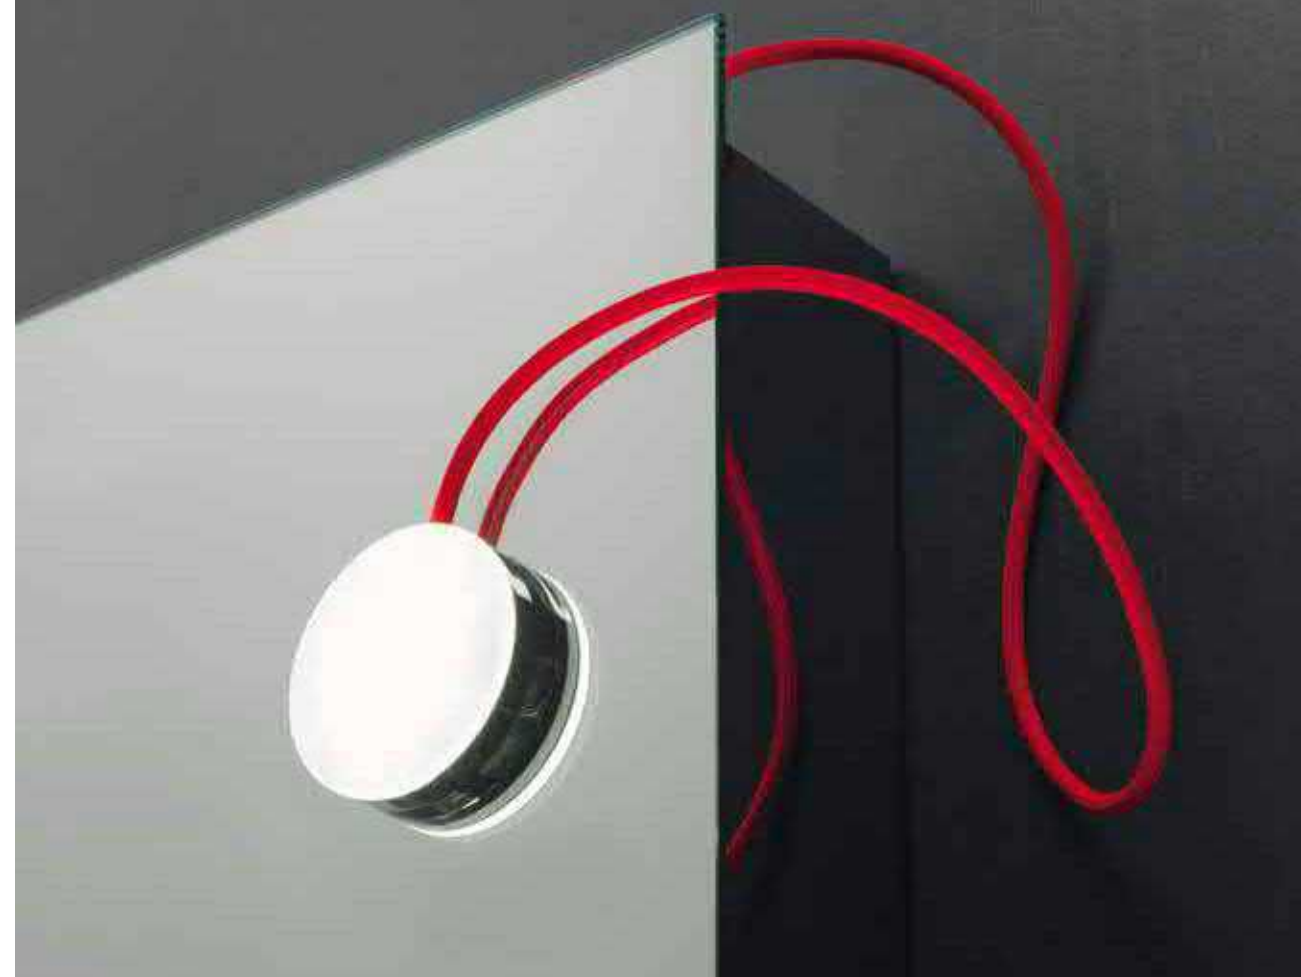

1060 calamita

Applique per specchio a led calamitata
Led mirror lamp magnetized
Lampe a Led pour miroir magnétisée
LED Leuchte für Spiegel magnetisiert
Светодиодный настенный

светильник для зеркала
cm Ø 8 x 4 H
CE: V 220 5 W 4000K

• 08 € 139,00