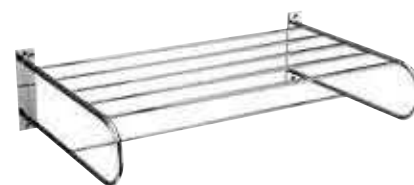

748

Griglia portasciugamani con 6 aste
Towel holder grill with 6 bars
Grille porte serviettes avec 6 barres
Badetuchablage mit Handtuchhalter 6 Stangen
Решётка для полотенец - 6 прутьев
cm 48 L x 28 P x 10 H

• 08

€ 139,00