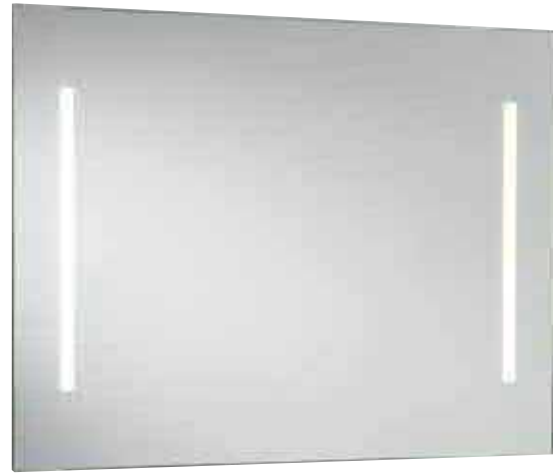

1115 Pag. 272

Specchio Retroilluminato LED, con cornice cromata
Mirror with LED light, chrome aluminium frame
Miroir avec LED lumière, cadre en aluminium chromé
Spiegel mit LED Hinterleuchtung und Halterung aus Chrom
Зеркало с подсветкой, с хромированной алюминиевой раме

cm 90 L x 70 H

CE: LED - 19,2W - V220 - IP21

•08

€ 350,00