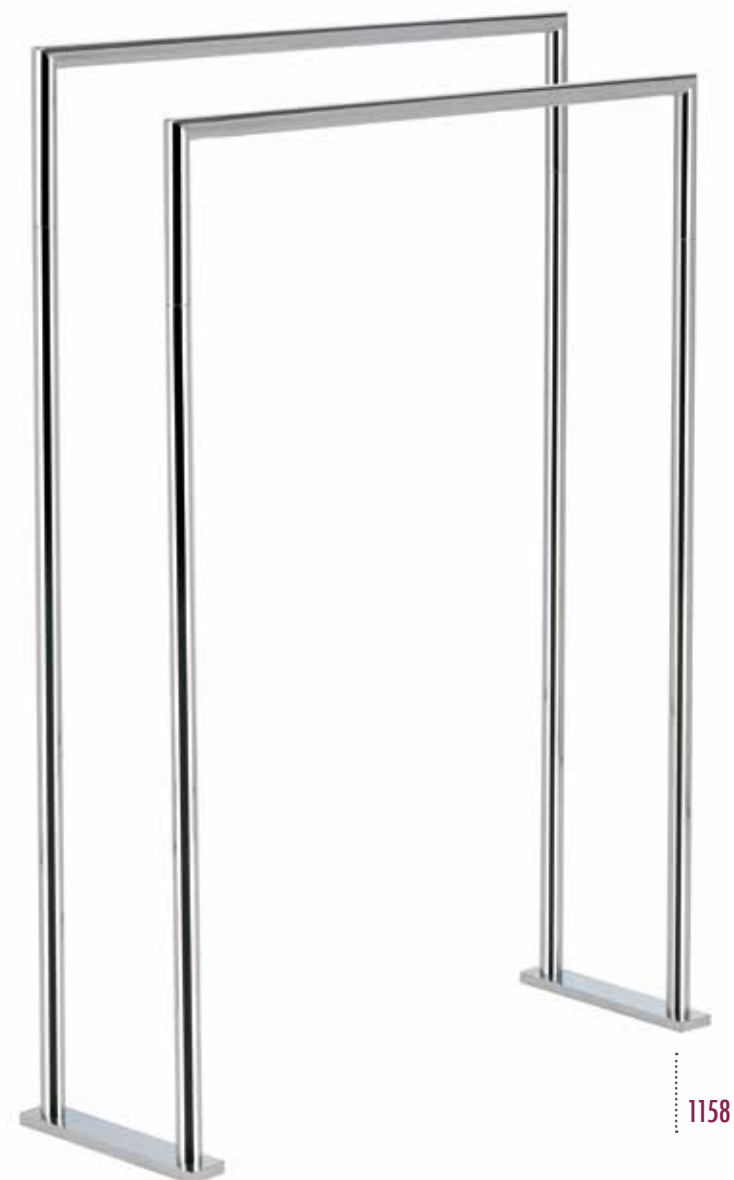

ME 19

Piantana con 2 portasciugamani
Free-standing upright with 2 towel holders
Montant autonome avec 2 porte serviette
Handtuchständer 2 armig
Стойка для 2-ух полотенец
base cm Ø 22 / 83 H - 28/30 L

• 08 - 23 € 195,00

1158

Cavalletto portasciugamani
Free-standing towel holders
Montant autonome porte serviette
Handtuchständer
полотенцедержатель напольный
cm 55 L x 32 P x 82 H

• 08 - 23 € 349,00

1158

MEDEA

realizzata in ottone / realized in brass / réalisée en laiton / aus Messing hergestellt / Сделано из латуни