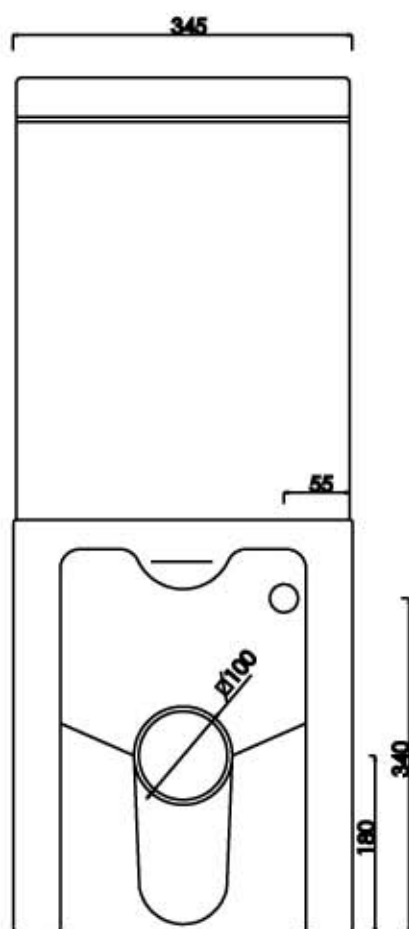

ceramica

VULCANO

Scheda tecnica Wc Mbl ALISEO (cod.VAM)
+ Cassetta (cod.CAM)

Ceramica Vulcano

Stabilimento : Località Quartaccio 01034 Fabrica di Roma (VT)
Uffici: Zona industriale Loc. Prataroni 01033 Civita Castellana(VT)
Tel. (+39) 0761 542036 - 071 542042 Fax (+39) 0761 540739
www.ceramicavulcano.it - info@ceramicavulcano.com