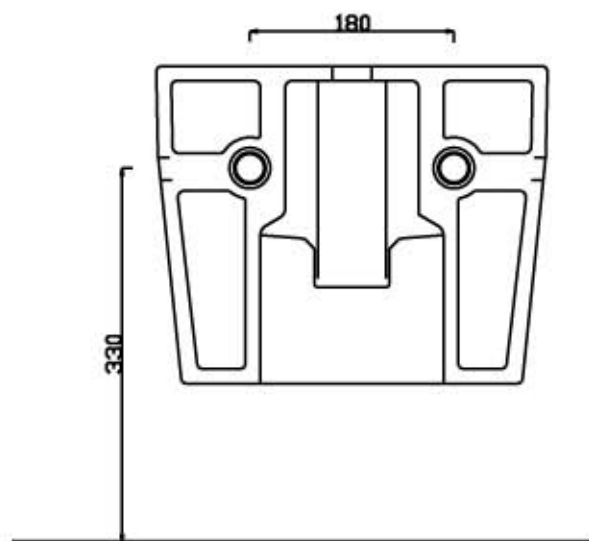

ceramica

VULCANO

Scheda tecnica Bidet Sospeso ALISEO (cod.BAS)

Ceramica Vulcano

Stabilimento : Località Quartaccio 01034 Fabrica di Roma (VT)

Uffici: Zona industriale Loc. Prataroni 01033 Civita Castellana(VT)