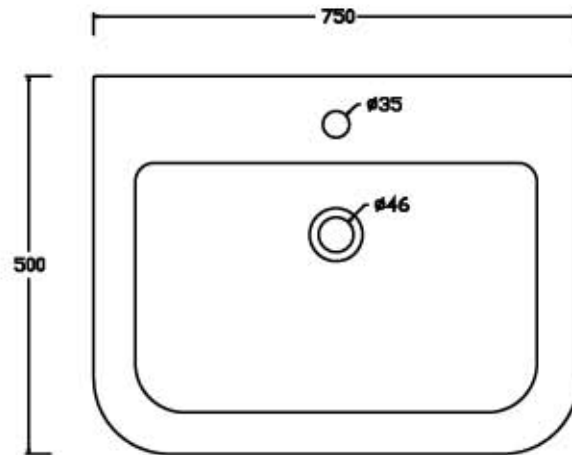

ceramica
VULCANO

Scheda tecnica Lavabo 75 ALISEO (cod.LA75)

Ceramica Vulcano

Stabilimento : Località Quartaccio 01034 Fabrica di Roma (VT)
Uffici: Zona industriale Loc. Prataroni 01033 Civita Castellana(VT)
Tel. (+39) 0761 542036 - 071 542042 Fax (+39) 0761 540739
www.ceramicavulcano.it - info@ceramicavulcano.com