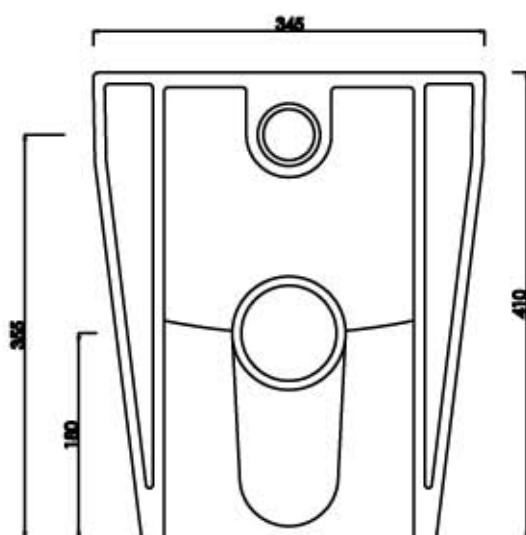

ceramica

VULCANO

Scheda tecnica Wc S/P ALISEO (cod.VASP)

Ceramica Vulcano

Stabilimento : Località Quartaccio 01034 Fabrica di Roma (VT)

Uffici: Zona industriale Loc. Prataroni 01033 Civita Castellana(VT)

Tel. (+39) 0761 542036 - 071 542042 Fax (+39) 0761 540739

www.ceramicavulcano.it - info@ceramicavulcano.com