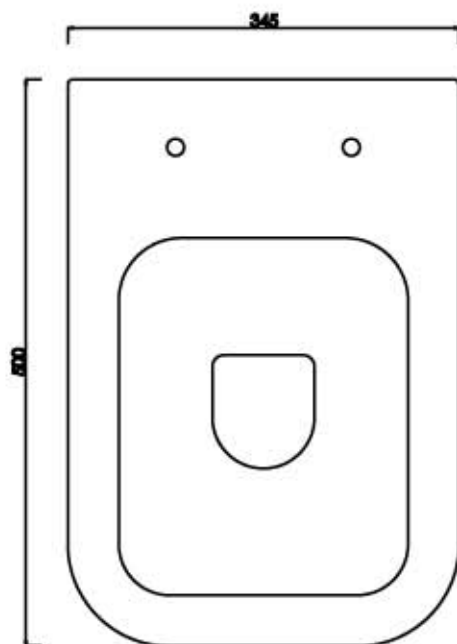

ceramica

VULCANO

Scheda tecnica Wc S/P ALISEO (cod.VASP)

Ceramica Vulcano

Stabilimento : Località Quartaccio 01034 Fabrica di Roma (VT)

Uffici: Zona industriale Loc. Prataroni 01033 Civita Castellana(VT)

Tel. (+39) 0761 542036 - 071 542042 Fax (+39) 0761 540739

www.ceramicavulcano.it - info@ceramicavulcano.com