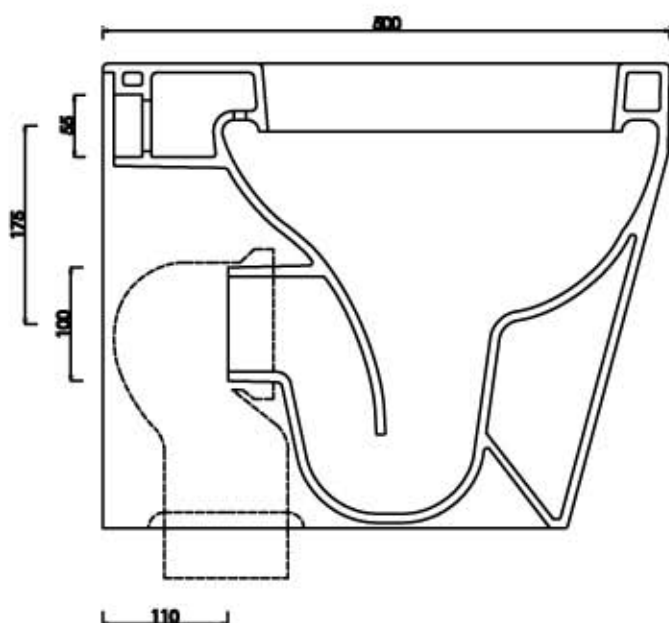

ceramica

VULCANO

Scheda tecnica Wc S/P ALISEO (cod.VASP)

Ceramica Vulcano

Stabilimento : Località Quartaccio 01034 Fabrica di Roma (VT)

Uffici: Zona industriale Loc. Prataroni 01033 Civita Castellana(VT)

Tel. (+39) 0761 542036 - 071 542042 Fax (+39) 0761 540739

www.ceramicavulcano.it - info@ceramicavulcano.com