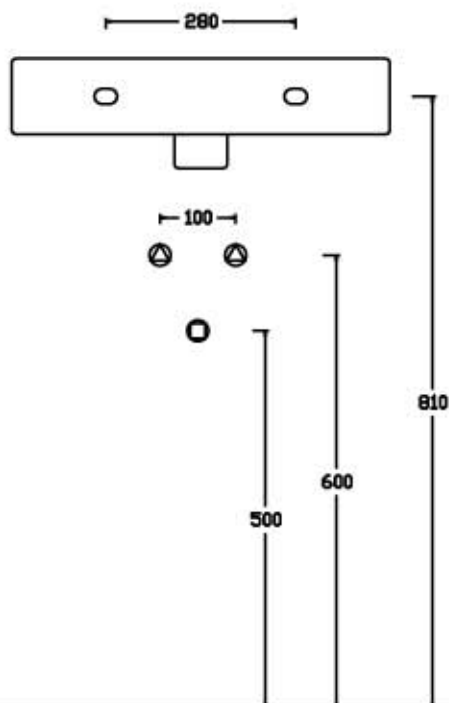

ceramica
VULCANO

Scheda tecnica Lavabo 65 ALISEO (cod.LA65)

Ceramica Vulcano

Stabilimento : Località Quartaccio 01034 Fabrica di Roma (VT)
Uffici: Zona industriale Loc. Prataroni 01033 Civita Castellana(VT)
Tel. (+39) 0761 542036 - 071 542042 Fax (+39) 0761 540739
www.ceramicavulcano.it - info@ceramicavulcano.com