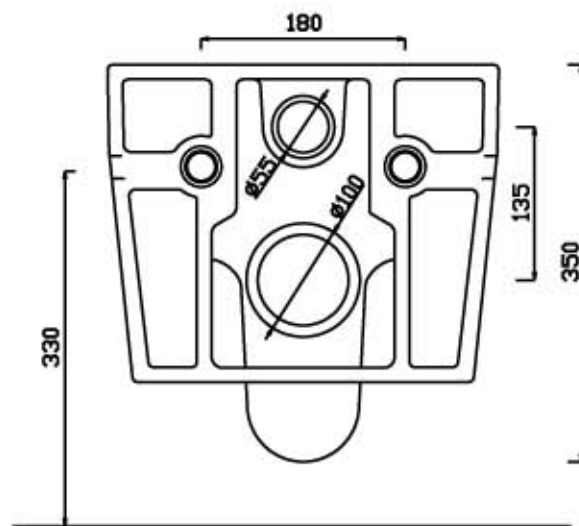

ceramica

VULCANO

Scheda tecnica Wc Sospeso ALISEO (cod.VAS)

Ceramica Vulcano

Stabilimento : Località Quartaccio 01034 Fabrica di Roma (VT)

Uffici: Zona industriale Loc. Prataroni 01033 Civita Castellana(VT)

Tel. (+39) 0761 542036 - 071 542042 Fax (+39) 0761 540739

www.ceramicavulcano.it - info@ceramicavulcano.com