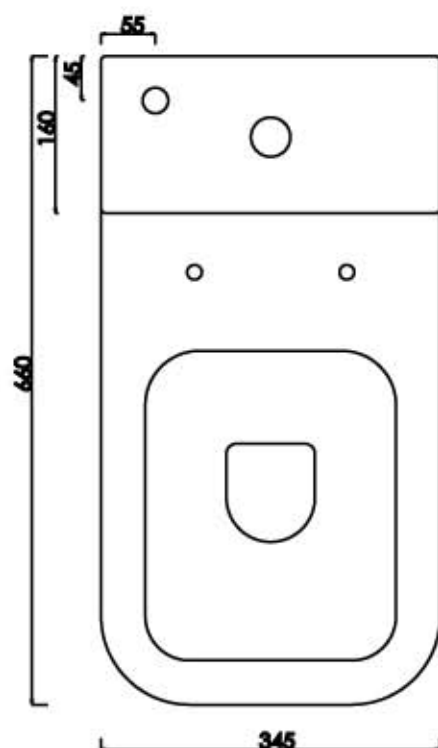

ceramica

VULCANO

Scheda tecnica Wc Mbl ALISEO (cod.VAM)
+ Cassetta (cod.CAM)

Ceramica Vulcano

Stabilimento : Località Quartaccio 01034 Fabrica di Roma (VT)
Uffici: Zona industriale Loc. Prataroni 01033 Civita Castellana(VT)
Tel. (+39) 0761 542036 - 071 542042 Fax (+39) 0761 540739
www.ceramicavulcano.it - info@ceramicavulcano.com