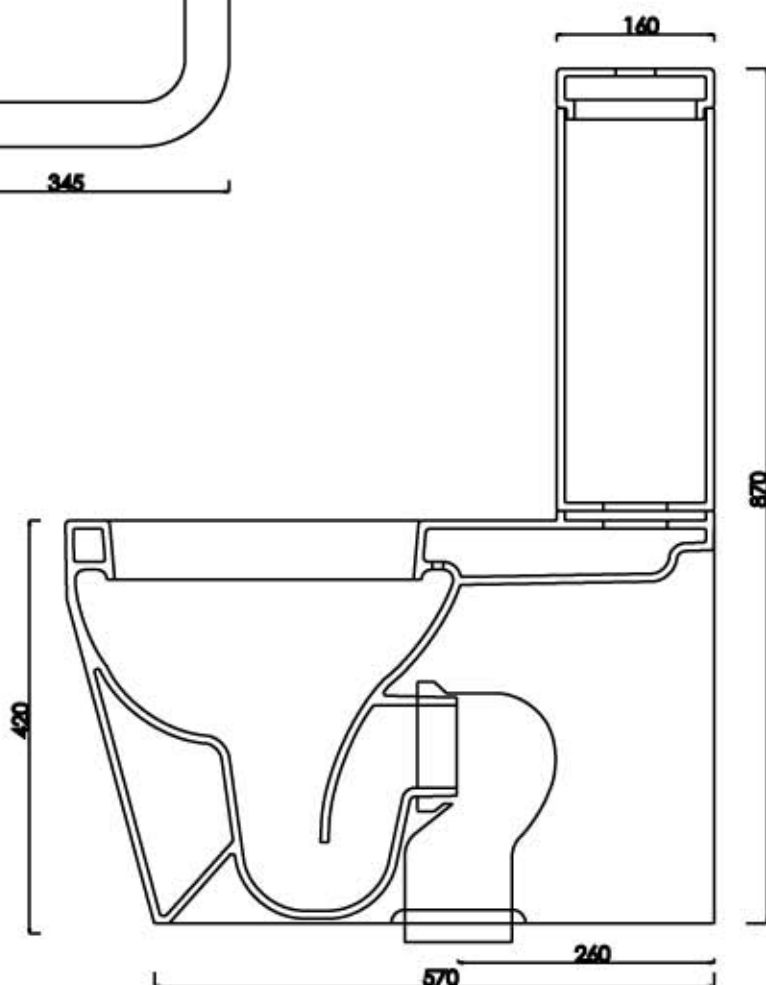

ceramica
VULCANO

Scheda tecnica Lavabo 75 ALISEO (cod.LA75)

Ceramica Vulcano

Stabilimento : Località Quartaccio 01034 Fabrica di Roma (VT)
Uffici: Zona industriale Loc. Prataroni 01033 Civita Castellana(VT)
Tel. (+39) 0761 542036 - 071 542042 Fax (+39) 0761 540739
www.ceramicavulcano.it - info@ceramicavulcano.com

ceramica

VULCANO

Scheda tecnica Wc Mbl ALISEO (cod.VAM)
+ Cassetta (cod.CAM)

Ceramica Vulcano

Stabilimento : Località Quartaccio 01034 Fabrica di Roma (VT)
Uffici: Zona industriale Loc. Prataroni 01033 Civita Castellana(VT)
Tel. (+39) 0761 542036 - 071 542042 Fax (+39) 0761 540739
www.ceramicavulcano.it - info@ceramicavulcano.com