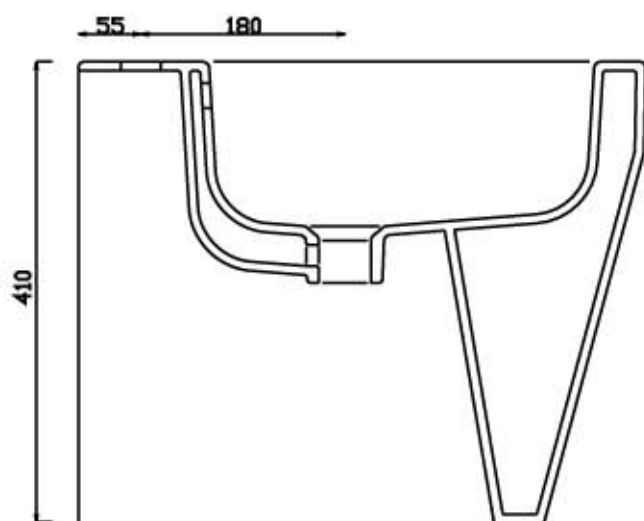

ceramica

VULCANO

Scheda tecnica Bidet ALISEO cod.(BA)

Ceramica Vulcano

Stabilimento : Località Quartaccio 01034 Fabrica di Roma (VT)
Uffici: Zona industriale Loc. Prataroni 01033 Civita Castellana(VT)
Tel. (+39) 0761 542036 - 071 542042 Fax (+39) 0761 540739
www.ceramicavulcano.it - info@ceramicavulcano.com

ceramica

VULCANO

Scheda tecnica Bidet Sospeso ALISEO (cod.BAS)

Ceramica Vulcano

Stabilimento : Località Quartaccio 01034 Fabrica di Roma (VT)

Uffici: Zona industriale Loc. Prataroni 01033 Civita Castellana(VT)