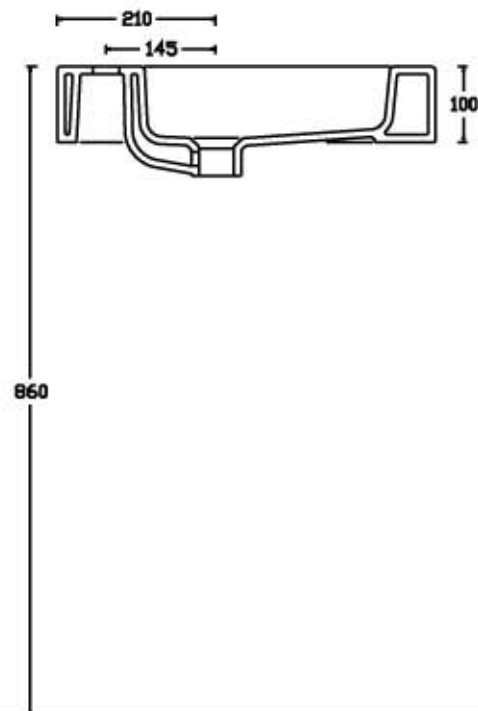

ceramica
VULCANO

Scheda tecnica Lavabo 65 ALISEO (cod.LA65)

Ceramica Vulcano

Stabilimento : Località Quartaccio 01034 Fabrica di Roma (VT)
Uffici: Zona industriale Loc. Prataroni 01033 Civita Castellana(VT)
Tel. (+39) 0761 542036 - 071 542042 Fax (+39) 0761 540739
www.ceramicavulcano.it - info@ceramicavulcano.com