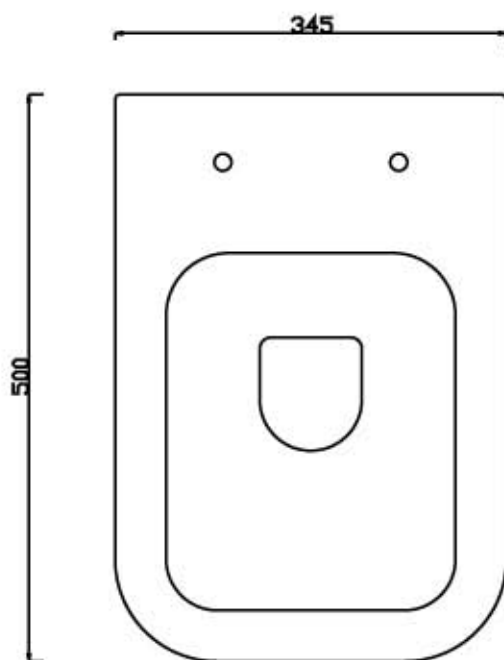

ceramica

VULCANO

Scheda tecnica Wc Sospeso ALISEO (cod.VAS)

Ceramica Vulcano

Stabilimento : Località Quartaccio 01034 Fabrica di Roma (VT)

Uffici: Zona industriale Loc. Prataroni 01033 Civita Castellana(VT)

Tel. (+39) 0761 542036 - 071 542042 Fax (+39) 0761 540739

www.ceramicavulcano.it - info@ceramicavulcano.com