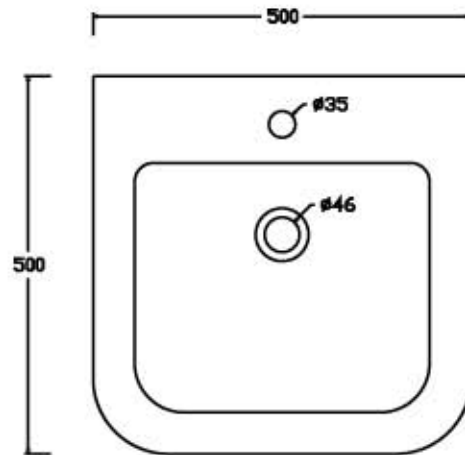

ceramica
VULCANO

Scheda tecnica Lavabo 50 ALISEO (cod.LA50)

Ceramica Vulcano

Stabilimento : Località Quartaccio 01034 Fabrica di Roma (VT)
Uffici: Zona industriale Loc. Prataroni 01033 Civita Castellana(VT)
Tel. (+39) 0761 542036 - 071 542042 Fax (+39) 0761 540739
www.ceramicavulcano.it - info@ceramicavulcano.com