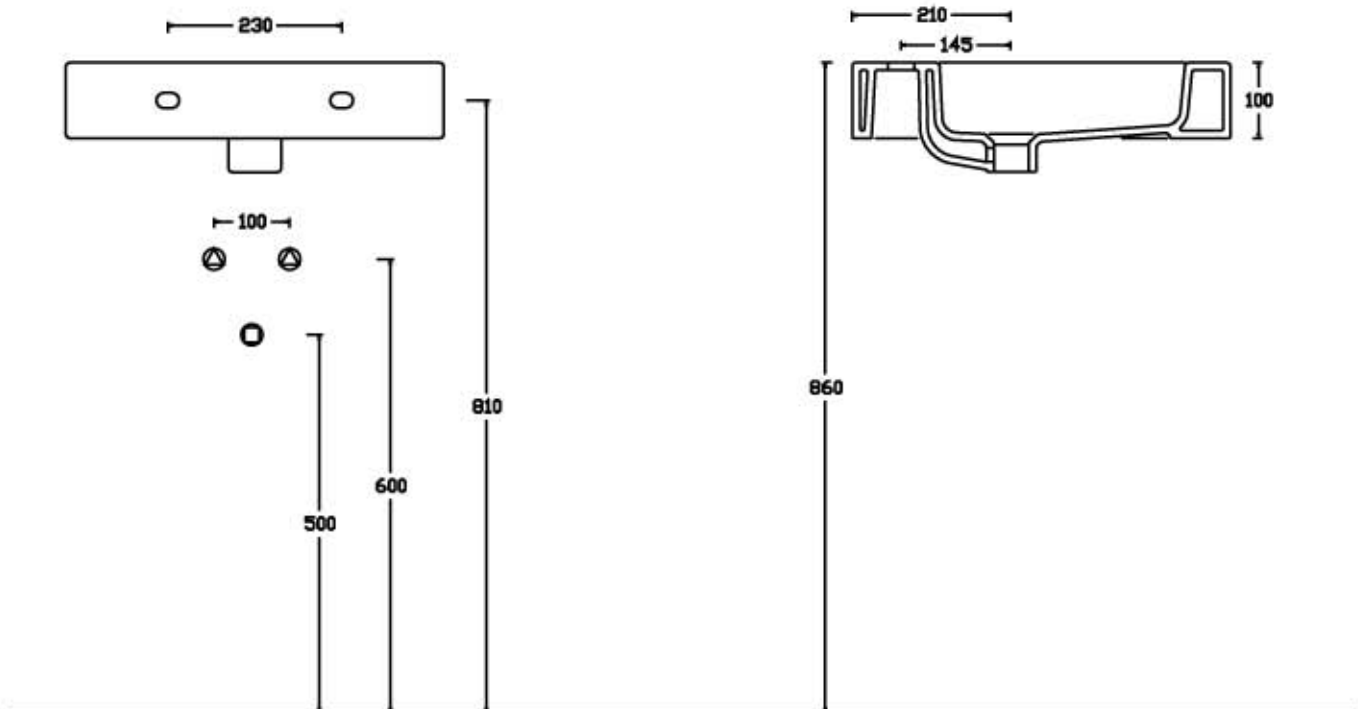

ceramica
VULCANO

Scheda tecnica Lavabo 50 ALISEO (cod.LA50)

Ceramica Vulcano

Stabilimento : Località Quartaccio 01034 Fabrica di Roma (VT)
Uffici: Zona industriale Loc. Prataroni 01033 Civita Castellana(VT)
Tel. (+39) 0761 542036 - 071 542042 Fax (+39) 0761 540739
www.ceramicavulcano.it - info@ceramicavulcano.com