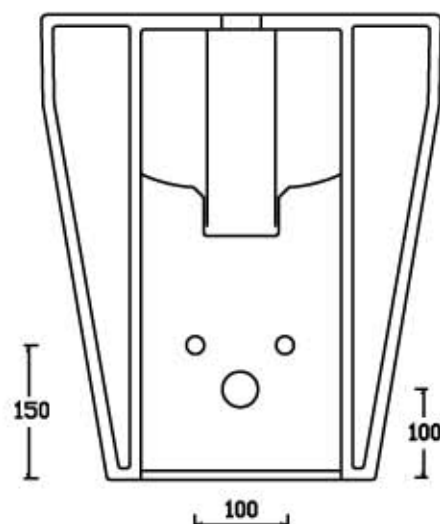

ceramica

VULCANO

Scheda tecnica Bidet ALISEO cod.(BA)

Ceramica Vulcano

Stabilimento : Località Quartaccio 01034 Fabrica di Roma (VT)
Uffici: Zona industriale Loc. Prataroni 01033 Civita Castellana(VT)
Tel. (+39) 0761 542036 - 071 542042 Fax (+39) 0761 540739
www.ceramicavulcano.it - info@ceramicavulcano.com