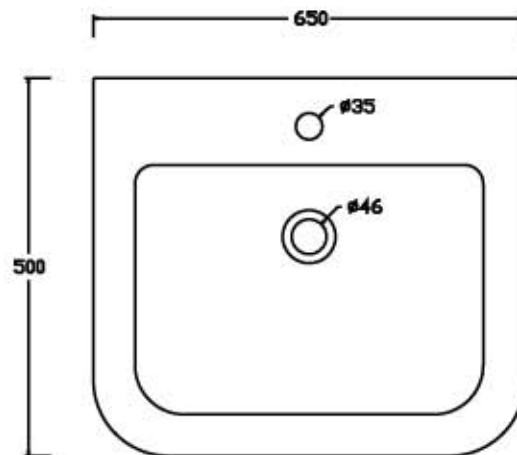

ceramica
VULCANO

Scheda tecnica Lavabo 65 ALISEO (cod.LA65)

Ceramica Vulcano

Stabilimento : Località Quartaccio 01034 Fabrica di Roma (VT)
Uffici: Zona industriale Loc. Prataroni 01033 Civita Castellana(VT)
Tel. (+39) 0761 542036 - 071 542042 Fax (+39) 0761 540739
www.ceramicavulcano.it - info@ceramicavulcano.com