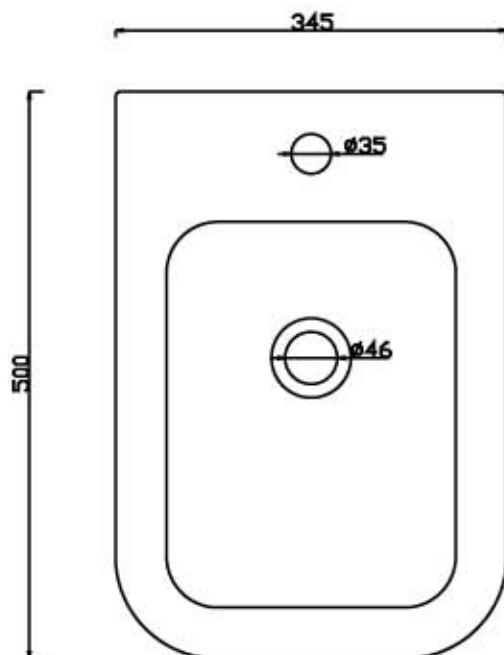

ceramica

VULCANO

Scheda tecnica Bidet Sospeso ALISEO (cod.BAS)

Ceramica Vulcano

Stabilimento : Località Quartaccio 01034 Fabrica di Roma (VT)

Uffici: Zona industriale Loc. Prataroni 01033 Civita Castellana(VT)