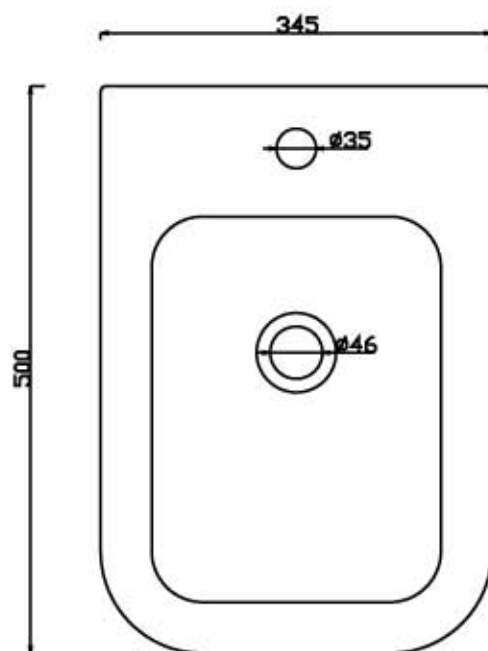

ceramica

VULCANO

Scheda tecnica Bidet ALISEO cod.(BA)

Ceramica Vulcano

Stabilimento : Località Quartaccio 01034 Fabrica di Roma (VT)
Uffici: Zona industriale Loc. Prataroni 01033 Civita Castellana(VT)
Tel. (+39) 0761 542036 - 071 542042 Fax (+39) 0761 540739
www.ceramicavulcano.it - info@ceramicavulcano.com