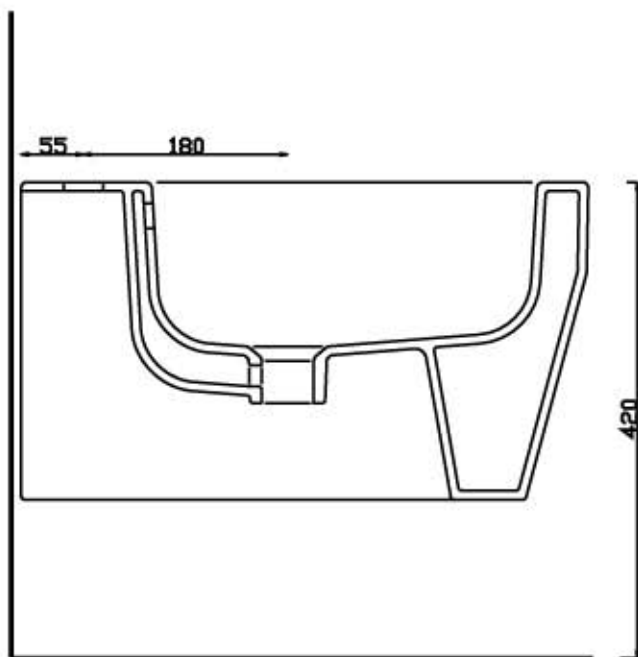

ceramica

VULCANO

Scheda tecnica Bidet Sospeso ALISEO (cod.BAS)

Ceramica Vulcano

Stabilimento : Località Quartaccio 01034 Fabrica di Roma (VT)

Uffici: Zona industriale Loc. Prataroni 01033 Civita Castellana(VT)