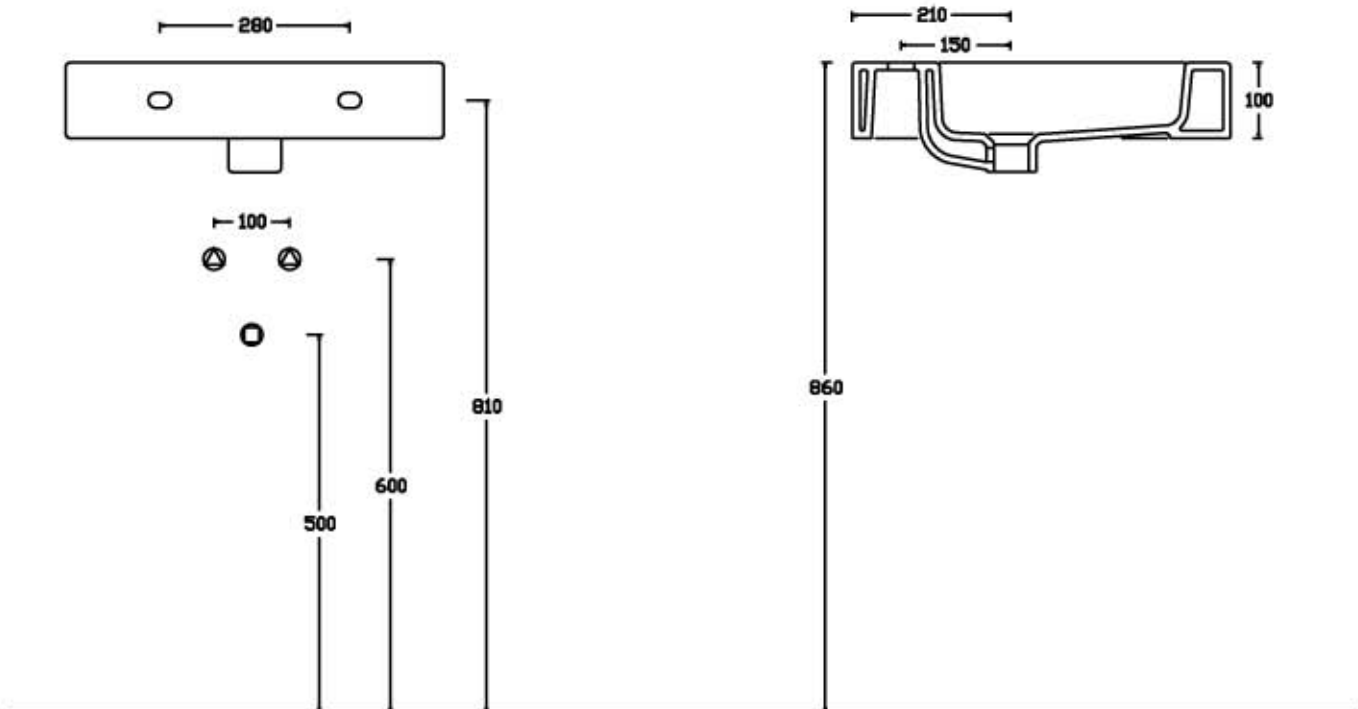

ceramica
VULCANO

Scheda tecnica Lavabo 75 ALISEO (cod.LA75)

Ceramica Vulcano

Stabilimento : Località Quartaccio 01034 Fabrica di Roma (VT)
Uffici: Zona industriale Loc. Prataroni 01033 Civita Castellana(VT)
Tel. (+39) 0761 542036 - 071 542042 Fax (+39) 0761 540739
www.ceramicavulcano.it - info@ceramicavulcano.com