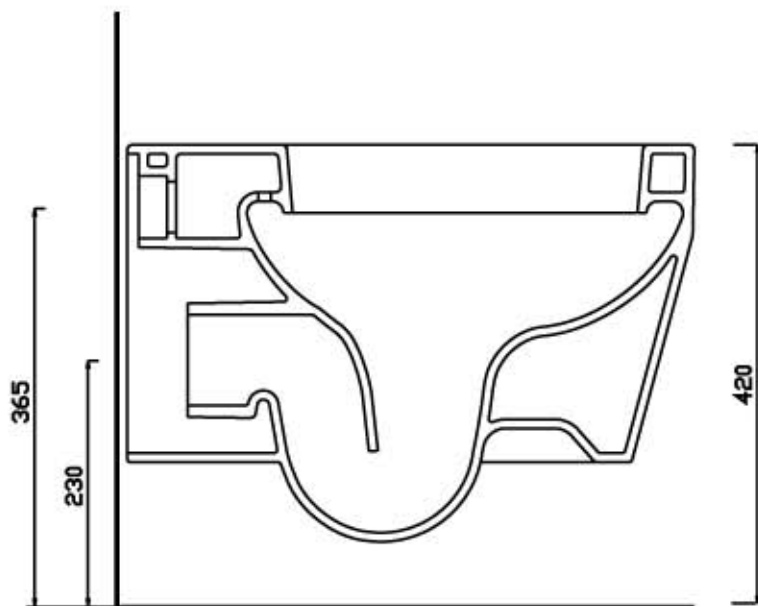

ceramica

VULCANO

Scheda tecnica Wc Sospeso ALISEO (cod.VAS)

Ceramica Vulcano

Stabilimento : Località Quartaccio 01034 Fabrica di Roma (VT)

Uffici: Zona industriale Loc. Prataroni 01033 Civita Castellana(VT)

Tel. (+39) 0761 542036 - 071 542042 Fax (+39) 0761 540739

www.ceramicavulcano.it - info@ceramicavulcano.com