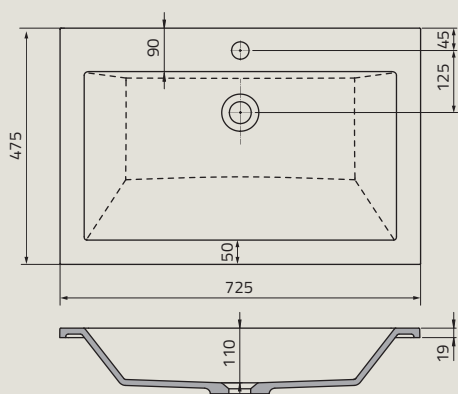

UME-MO-72-92 | MODENA 72 cm, syntetyczna, meblowa