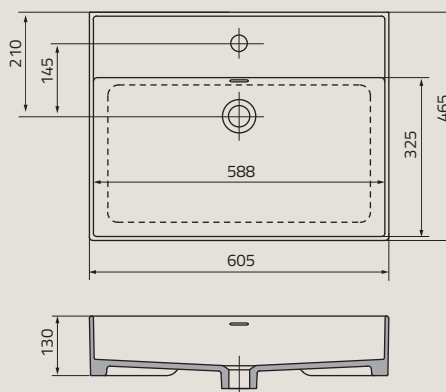

UME-BD-60-91 | BOLD 60 cm, ceramiczna, meblowa