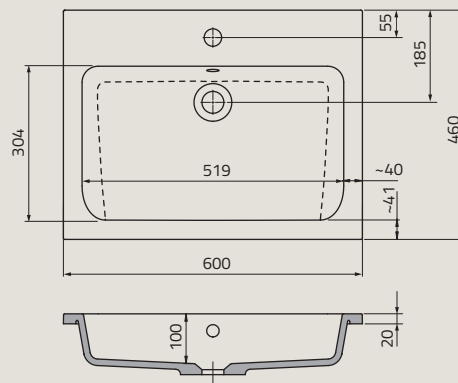

# umywalki

UME-AM-60-92 | AMELIA 60 cm, syntetyczna, meblowa

UME-AN-60-92 | ANNABELLE 60 cm, konglomerat, meblowa

UME-CO-60-91 | COMO 60 cm, ceramiczna, meblowa

UME-BE-60-92 | BERYL 60 cm, syntetyczna, meblowa