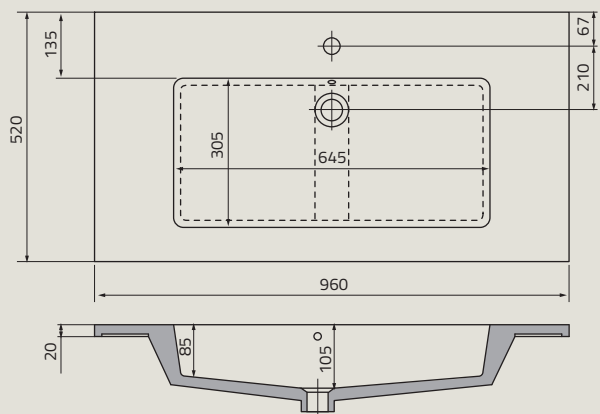

UME-GA-95-91 | GALVIT 95 cm, ceramiczna, meblowa