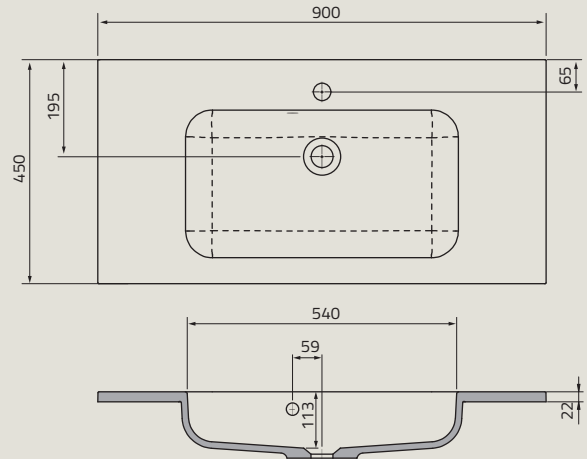

UME-AL-90-92 | ALPINA 90 cm, syntetyczna, meblowa