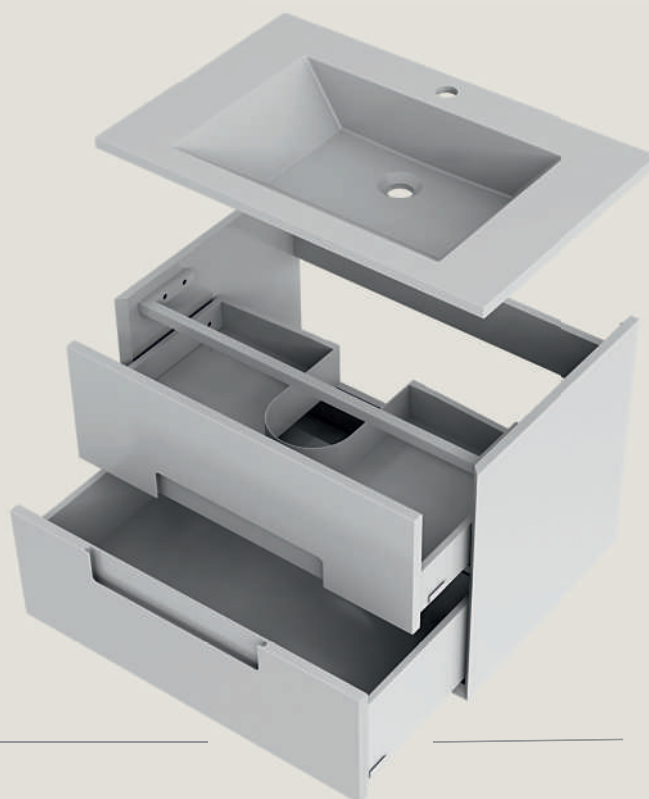

Modena

kolory, materiały, cechy

korpusy i fronty - MDF lakierowany,
wilgocioodporne

wnętrze szafek w kolorze białym

szuflady - fronty wpuszczane w korpus,
pełen wysuw, soft - close, pełen wysuw,
metalowe boki slim, kolor szufad biały

szafki boczne

dwa rodzaje wysokich szafek bocznych
- standardowe z koszem na uchylnym froncie
i szerokie szafki slim (głębokość ok. 20 cm,
o ułatwionym dostępie do wnętrza)

szafki boczne uniwersalne lewe/prawe,
wyposażone w regulowane półki szklane
o grubości 5 mm

układ wnętrza

szuflady górne z tworzywową
osłoną syfonu

pojemne pojedyncze szuflady dolne
bez dodatkowych podziałów -
możliwość przechowywania i łatwego
dostępu do nawet dużych opakowań

dedykowana umywalka MODENA
z niewielkimi ale wygodnymi
powierzchniami odkładczymi ze
wszystkich stron miski umywalki