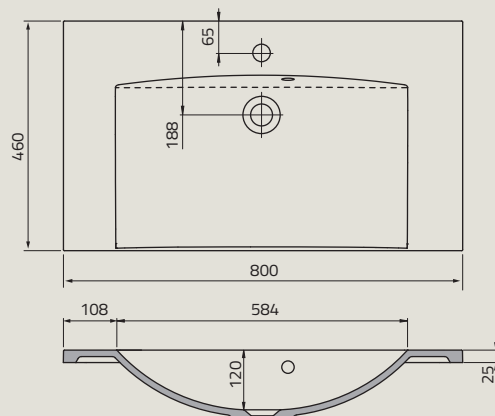

UME-AM-80-92 | AMELIA 80 cm, syntetyczna, meblowa