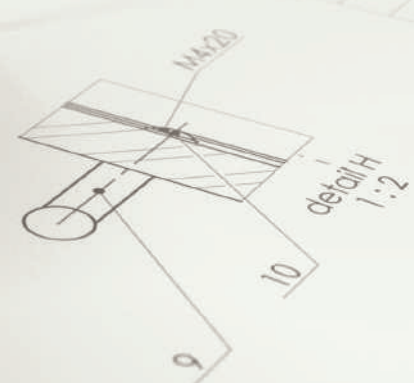

Item	Quantity	Material	Notes
1	1	White Lacquer	Cabinet
2	2	White Lacquer	Drawers
3	1	White Lacquer	Door
4	4	Chrome	Legs
5	1	White Ceramic	Sink
6	1	Chrome	Faucet
7	1	Chrome	Handles
8	1	Chrome	Knobs
9	1	Chrome	Drawer Pulls
10	1	Chrome	Drawer Pulls
11	1	Chrome	Drawer Pulls
12	1	Chrome	Drawer Pulls
13	1	Chrome	Drawer Pulls
14	1	Chrome	Drawer Pulls
15	1	Chrome	Drawer Pulls
16	1	Chrome	Drawer Pulls
17	1	Chrome	Drawer Pulls
18	1	Chrome	Drawer Pulls
19	1	Chrome	Drawer Pulls
20	1	Chrome	Drawer Pulls