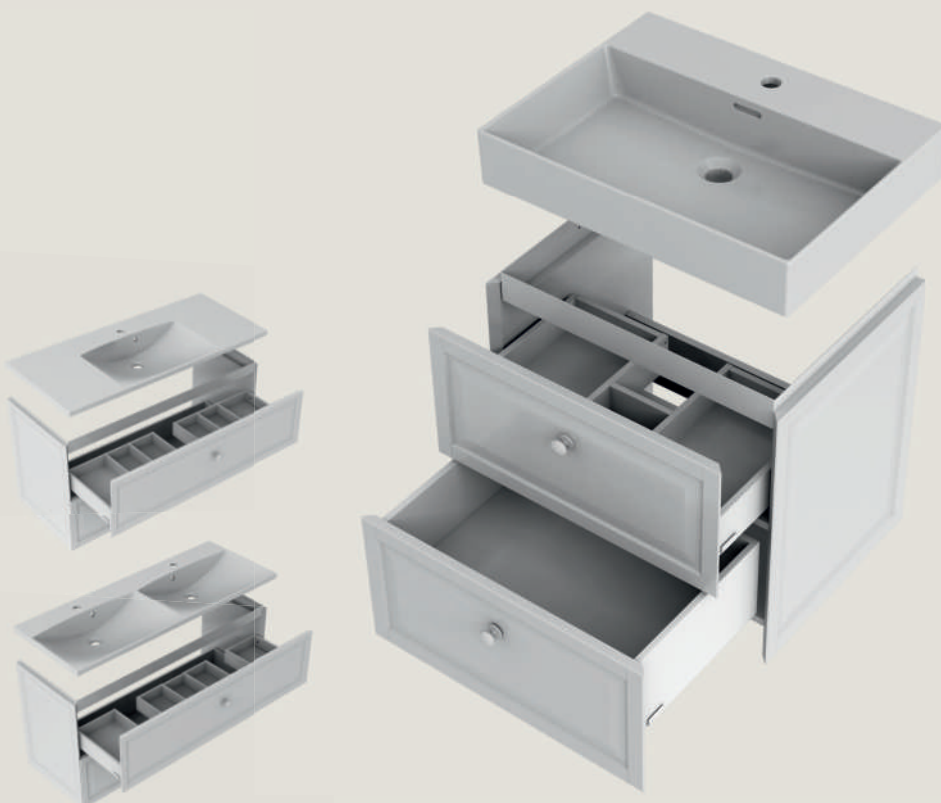

układ wnętrza

wąskie metalowe boki szuflad zapewniające oszczędność miejsca

szuflady górne z wymiennymi wkładami środkowymi i podłużnymi elementami stałej organizacji

pojemne szuflady dolne bez elementów organizacji i z wysokimi bokami

szafka boczna wysoka typu slim - głębokość 20 cm, 6 regulowanych półek szklanych z przyciemnionego szkła o

szafki 120 cm - trzy wymienne wkłady górnej szuflady

możliwe przystosowanie tej samej szafki do umywalk z jedną misą i z dwiema misami

w połączeniu z osobno zamawianym blatem - także pod umywalki nabladowe lub jako dużą szafkę boczną