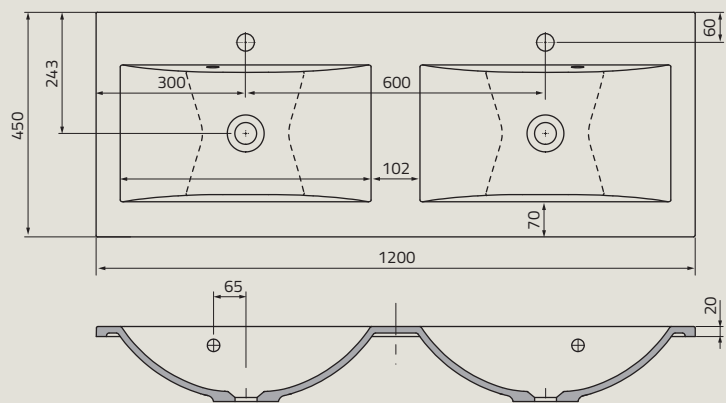

# umywalki

UME-AL-120-92 | ALPINA 120 cm, syntetyczna, meblowa

UME-AM-120-92-SG | AMELIA 120 cm, syntetyczna, meblowa, misa pojedyncza

UME-SI-120-92-SG | SILVER 120 cm, syntetyczna, meblowa, misa pojedyncza