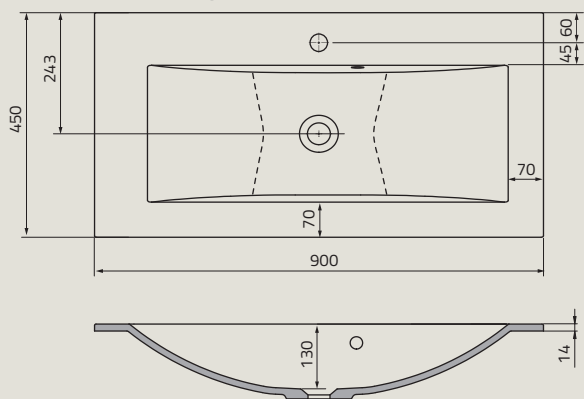

umywalki

UME-SI-90-92 | SILVER 90 cm, syntetyczna, meblowa