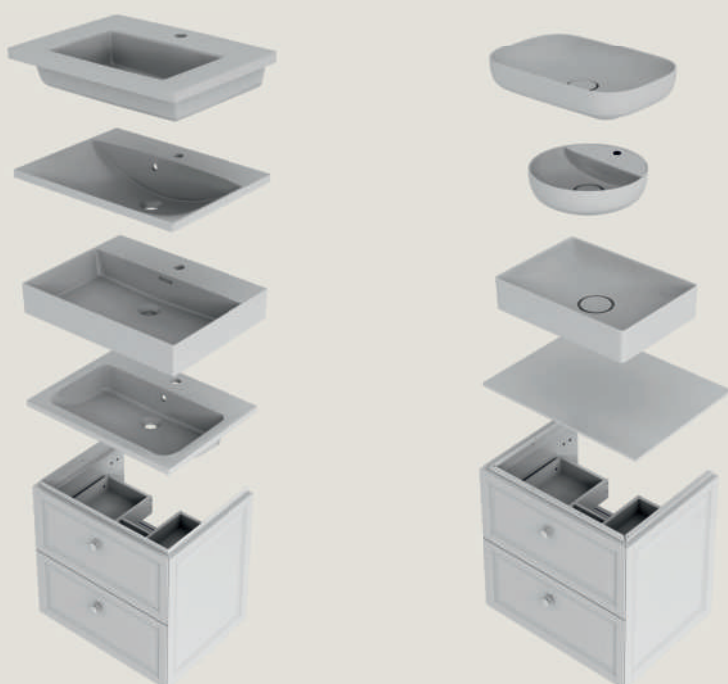

jako szafka boczna - zainstalowany długi środkowy wkład szuflady, metalowy łącznik górny kołnierzem do góry

piaskowy  
mat

wnętrze szafek  
- grafit

nóżki 15 cm do umywarek  
nablatowych  
i umywarek BOLD (wysokość instalacji 88 cm)

nóżki 20 cm do umywarek  
meblowych

## opcjonalne nogi

możliwość kompletowania szafek MONTEBIANCO  
z opcjonalnymi nogami (indeks = zestaw po 2 szt)

<<< dwie wysokości nóg dla różnych instalacji

UWAGA:

niezależnie od instalacji nóg, szafki muszą być  
zawieszane na ścianie

## kompletowanie z umywalkami

szafki podumywalkowe 60 i 80 cm:  
kompletowanie z umywalkami meblowymi  
- TWINS, AMELIA, BOLD i BERYL

szafki podumywalkowe 120 cm  
kompletowanie z umywalkami  
AMELIA i BOLD, podwójnymi  
i pojedynczymi