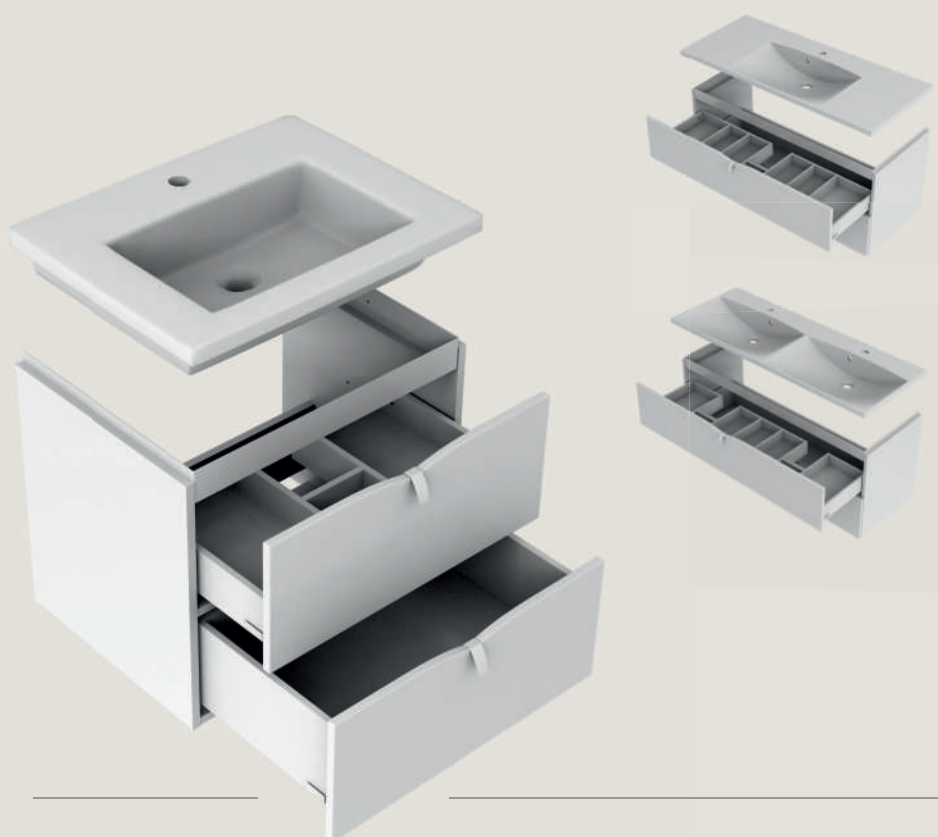

układ wnętrza

wąskie metalowe boki szuflad zapewniające oszczędność miejsca

szuflady górne z wymiennymi wkładami środkowymi i podłużnymi elementami stałej organizacji

pojemne szuflady dolne bez elementów organizacji i z wysokimi bokami

szafka 120 cm - trzy wymienne wkłady górnej szuflady

możliwe przystosowanie tej samej szafka do umywalk z jedną misą i z dwiema misami

w połączeniu z osobno zamawianym blatem - także pod umywalki nablutowe lub jako dużą szafkę boczną