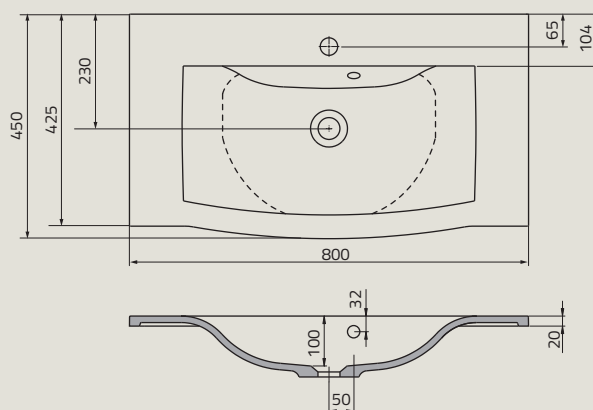

# umywalki

UME-GA-70-91 | GALVIT 70 cm, ceramiczna, meblowa

UME-AM-80-92 | AMELIA 80 cm, syntetyczna, meblowa

UME-MO-72-92 | MODENA 72 cm, syntetyczna, meblowa

UME-WA-80-92 | WAVE 80 cm, syntetyczna, meblowa