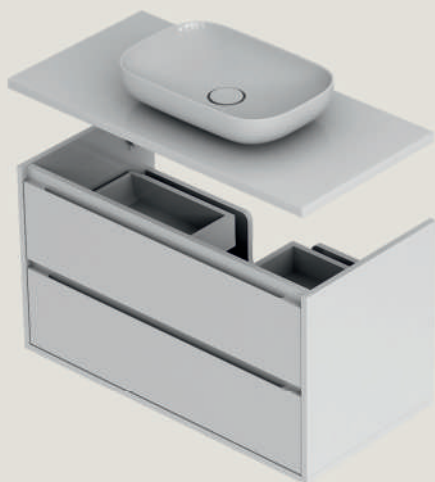

Opera

kolory, materiały, cechy

korpusy - płyta wiórowa lakierowana
fronty - MDF lakierowany z frezowanym
uchwytem, wilgocioodporne

wszystkie prowadnice - soft close
szuflady - boki metalowe w kolorze popiel,
dolne szuflady z dodatkowym relingiem z boku

szafki boczne

szafki boczne uniwersalne prawe/lewe
przez zmianę strony zawieszenia drzwi

w części za drzwiami dwie regulowane
półki szklane, w dolnej części dwie szuflady
z krytymi prowadnicami pełen wysuw

dodatkowe opcje

możliwość kompletowania szafek
podumywalkowych 60, 90 i 120 cm
z blatami SILVER i umywalkami
nablatowymi PREMIUM, FLOPPY i VISION

układ wnętrza

szafki 60 i 90 cm: górna szuflada z płytową
osłoną syfonu

dolne szuflady bez podziałów
wewnętrznych - boki z dodatkowymi
relingami

szafki 120 cm: cztery szuflady zewnętrzne,
dwa warianty części środkowej - z drzwiami
lub pojemną szufladą z wysokim frontem
(osobne indeksy)