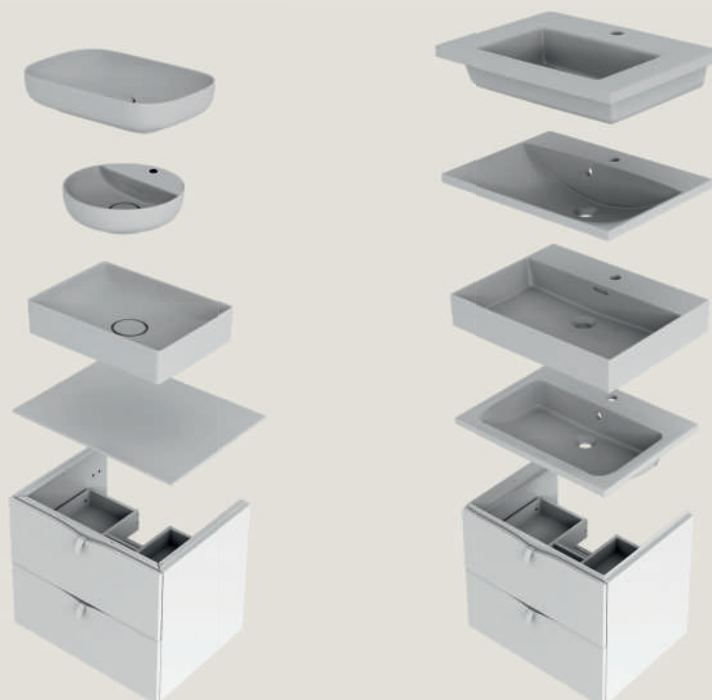

kompletowanie z umywalkami

szafki podumywalkowe 60 i 80 cm:
kompletowanie z umywalkami meblowymi
- TWINS, AMELIA, BOLD i BERYL

szafki podumywalkowe 120 cm
kompletowanie z umywalki
AMELIA i BOLD, podwójnymi
i pojedynczymi

wszystkie szafki podumywalkowe
w połączeniu z zamawianym osobno
blatem - także z trzema umywalkami
nablatowymi - PREMIUM, VISION i FLOPPY