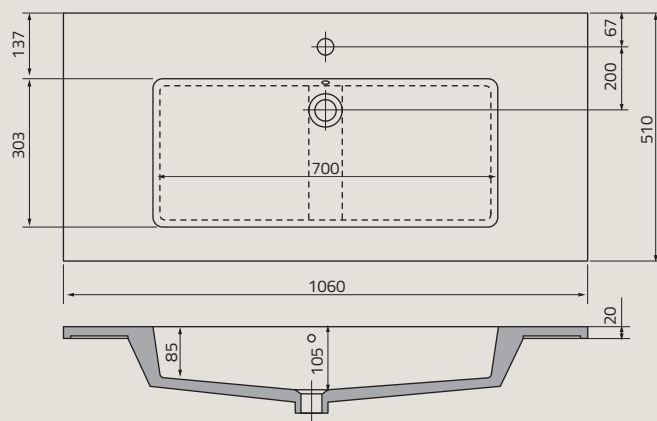

UME-GA-105-91 | GALVIT 105 cm, ceramiczna, meblowa