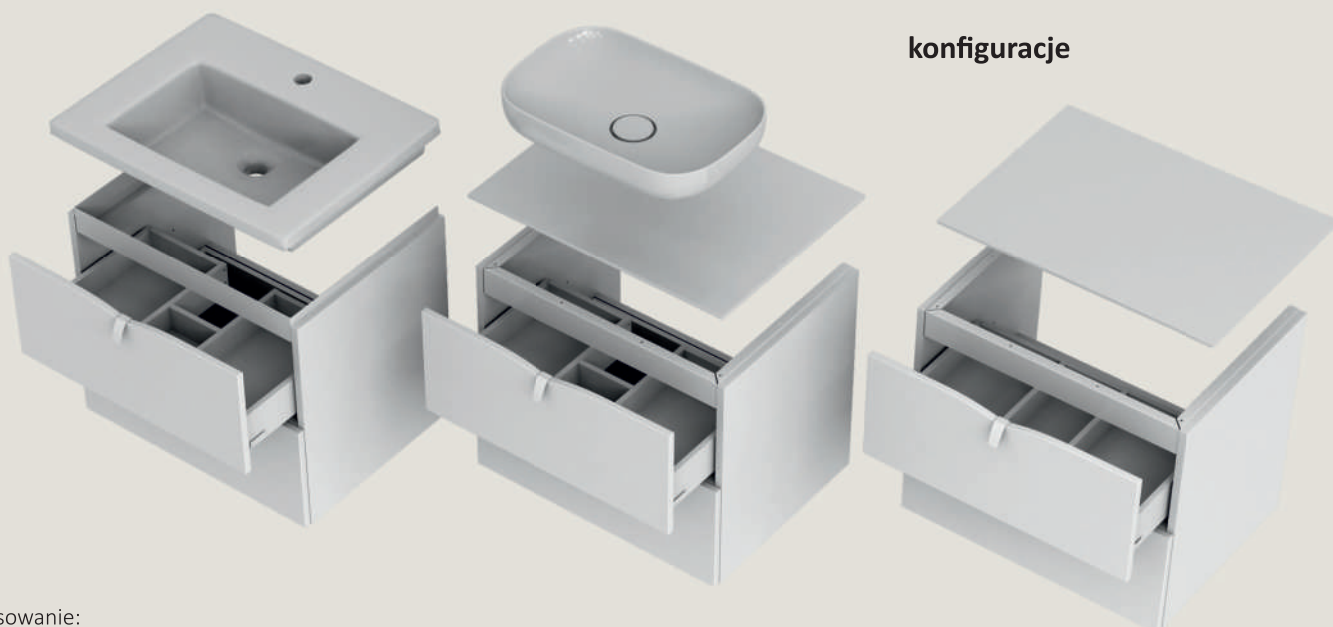

Siena

konfiguracje

Stosowanie:

z umywalkami meblowymi - zainstalowany krótki środkowy wkład szuflady, metalowy łącznik górny szafek kołnierzem do dołu

pod umywalkę nablutową - zainstalowany krótki środkowy wkład szuflady, metalowy łącznik górny kołnierzem do góry

jako szafka boczna - zainstalowany długi środkowy wkład szuflady, metalowy łącznik górny kołnierzem do góry