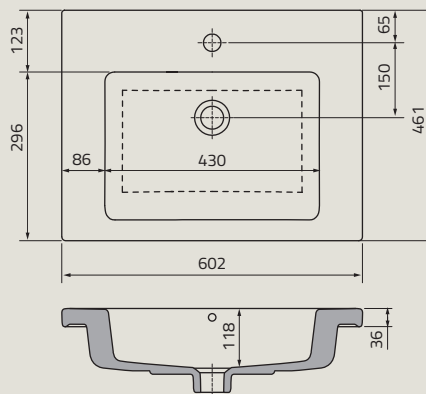

UME-TW-60-91 | TWINS 60 cm, ceramiczna, meblowa