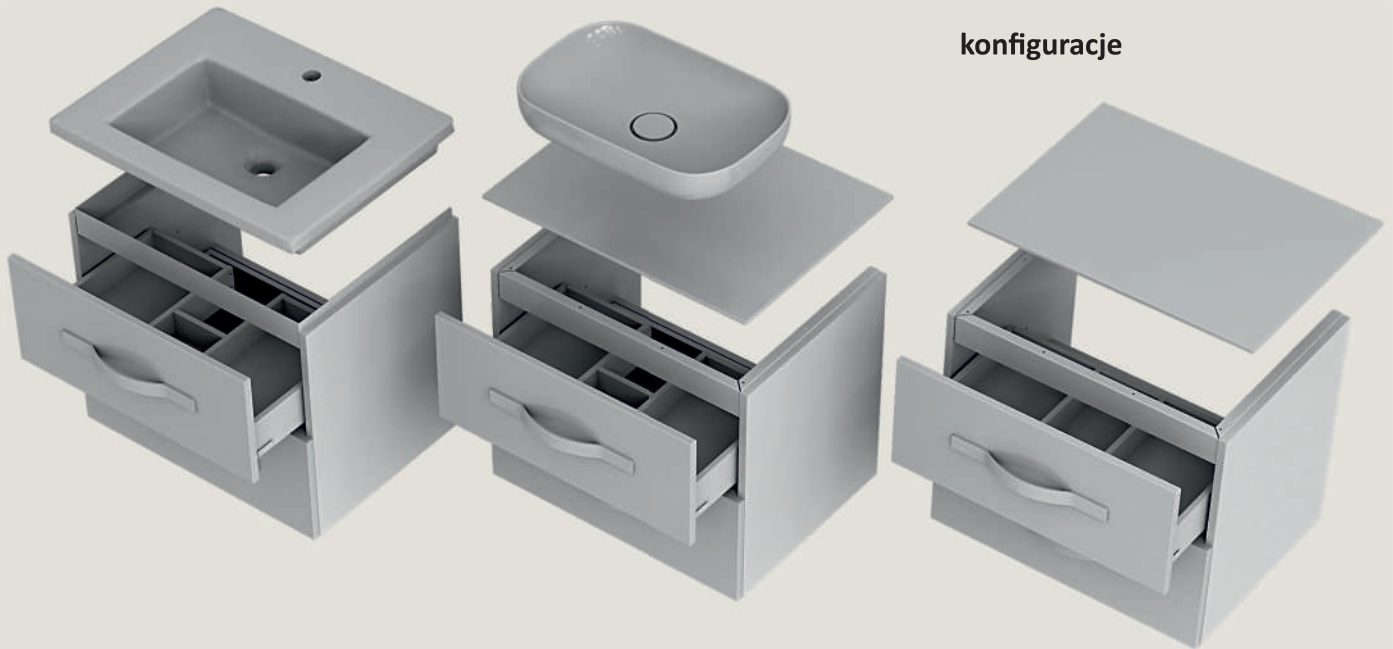

konfiguracje

z umywalkami meblowymi - zainstalowany krótki środkowy wkład szuflady, metalowy łącznik górny szafek kołnierzem do dołu

pod umywalkę nablutową - zainstalowany krótki środkowy wkład szuflady, metalowy łącznik górny kołnierzem do góry

jako szafka boczna - zainstalowany długi środkowy wkład szuflady, metalowy łącznik górny kołnierzem do góry

układ wnętrza

wąskie metalowe boki szuflad zapewniające oszczędność miejsca

szuflady górne z wymiennymi wkładami środkowymi i podłużnymi elementami stałej organizacji

pojemne szuflady dolne bez elementów organizacji i z wysokimi bokami