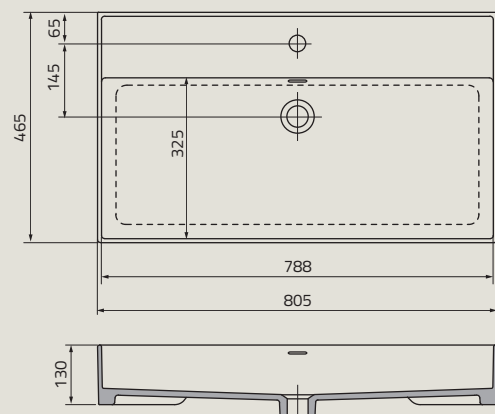

UME-BD-80-91 | BOLD 80 cm, ceramiczna, meblowa