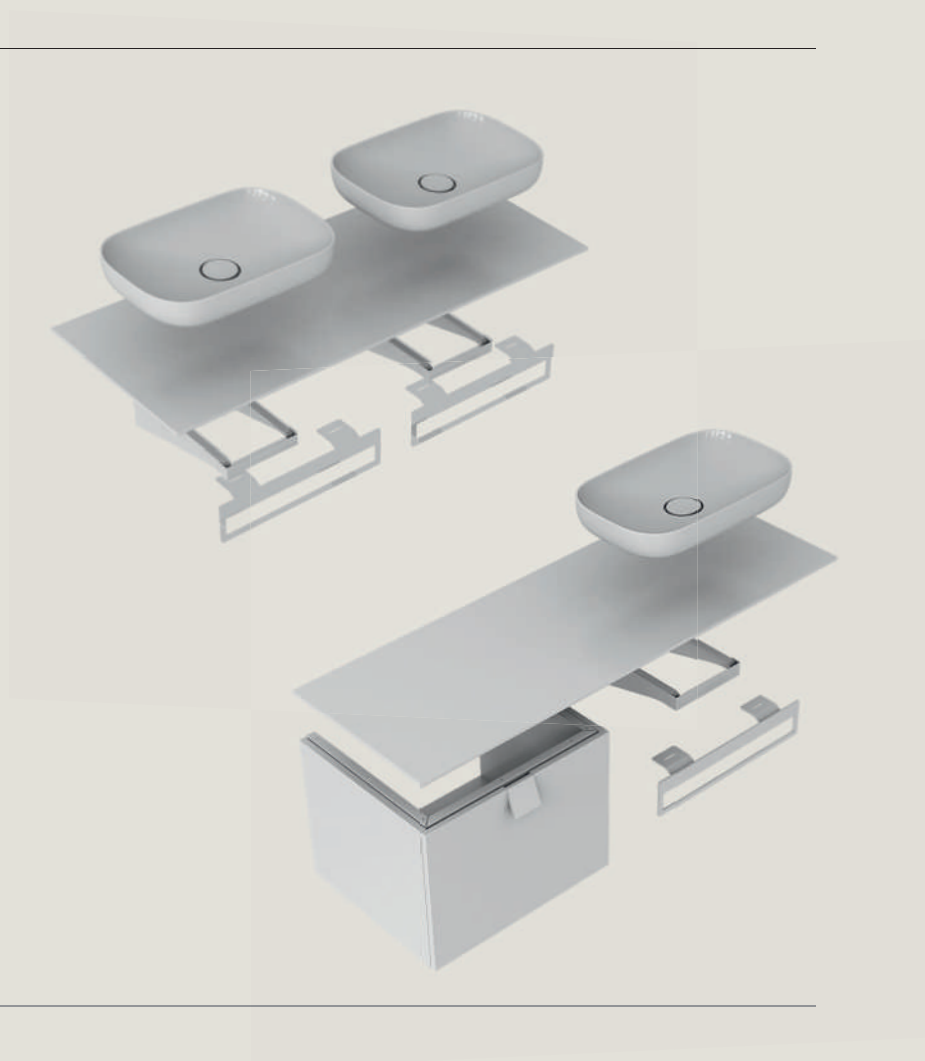

## blaty 120 cm + wsporniki + relingi

możliwość kompletowania blatów  
120 cm ze wspornikami oraz  
relingami na ręcznik

relingi w kolorach mebli  
(z wyjątkiem zielonego polnego),  
ze stali lakierowanej proszkowo, mocowane  
od spodu do blatów,

możliwość instalowania relingu także z boku  
blatu,

opcja instalacji 1  
blat na dwóch wspornikach w kompozycji  
z jedną lub dwiema umywalkami  
nablatowymi

opcja instalacji 2:  
blat na szafce 50 cm (SIENA, BOLD lub  
MONTEBIANCO) i jednym wsporniku,  
możliwość kompletowania z jedną  
umywalką nablatową