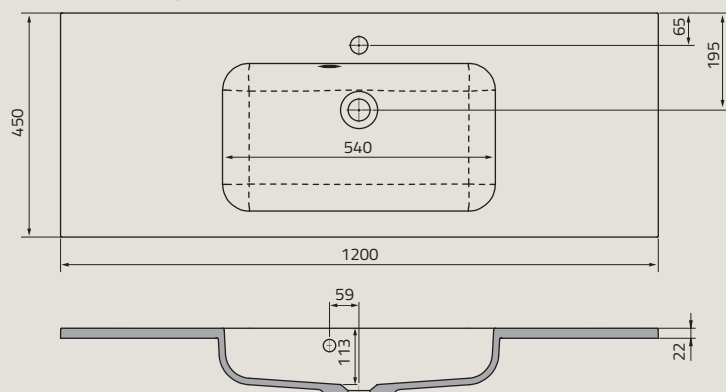

umywalki

UME-AL-120-92 | ALPINA 120 cm, syntetyczna, meblowa