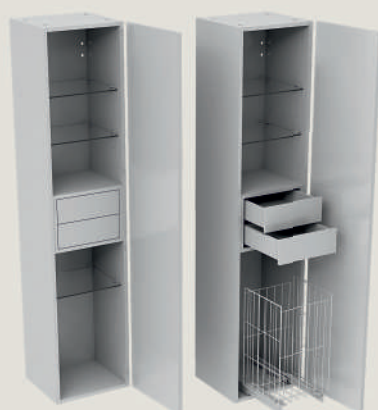

układ wnętrza

szafki boczne uniwersalne lewe/prawe
przez zmianę strony zawieszenia drzwi:

w górnej części dwie
regulowane półki szklane

w środkowej części- dwie płytowe
szuflady push-to-open, pełen wysuw

w dolnej części- jedna
regulowana półka szklana

możliwość kompletowania
z uniwersalnym koszem SILVER po
usunięciu dolnej półki szklanej

szafki podumywalkowe:

szuflady górne - osłona syfonu
wykonana z tworzywa,

pojemne szuflady dolne - bez
dodatkowych podziałów, z wysokimi
bokami