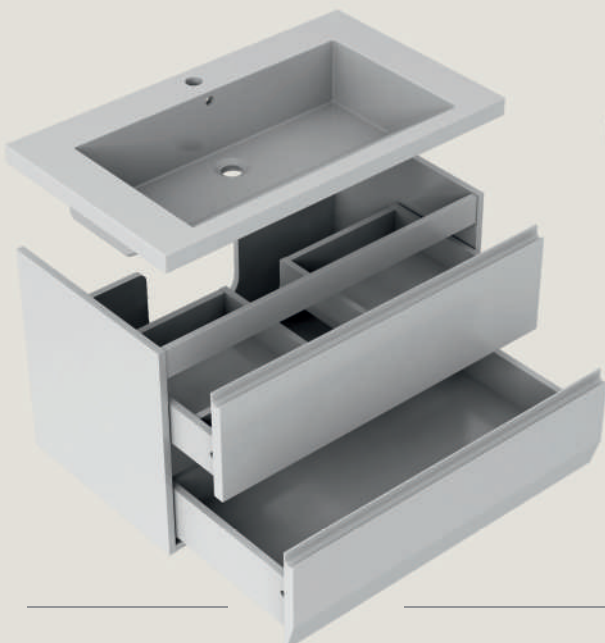

słupki z dwiema szufladami i drzwiami
(3 regulowane półki szklane) za drzwiami

osobne indeksy dla szafek bocznych
w wariacie lewym i prawym

górne szuflady z płytowymi, stałymi
elementami organizacji

pojemne szuflady dolne bez dodatkowych
podziałów,

uchwyty frezowane we froncie - łatwe
otwieranie bez wystających na zewnątrz
elementów