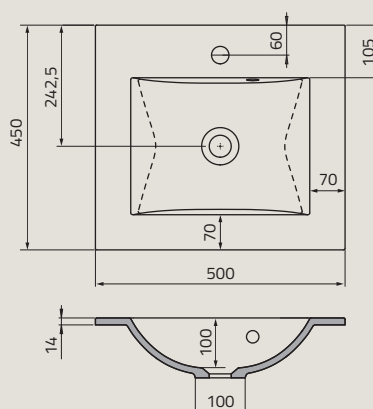

# umywalki

UBL-VI-95-91 | VISION 42 cm, ceramiczna, nablatowa

UME-CO-50-91 | COMO 50 cm, ceramiczna, meblowa

UBL-FL-50-91 | FLOPPY 50 cm, ceramiczna, nablatowa

UME-SI-50-92 | SILVER 50 cm, syntetyczna, meblowa