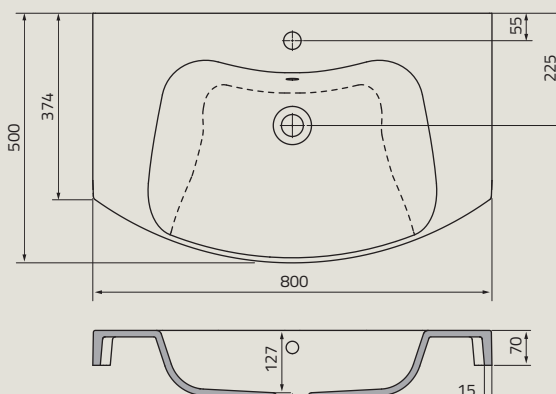

UME-FL-80-92 | FLOW 80 cm, syntetyczna, meblowa