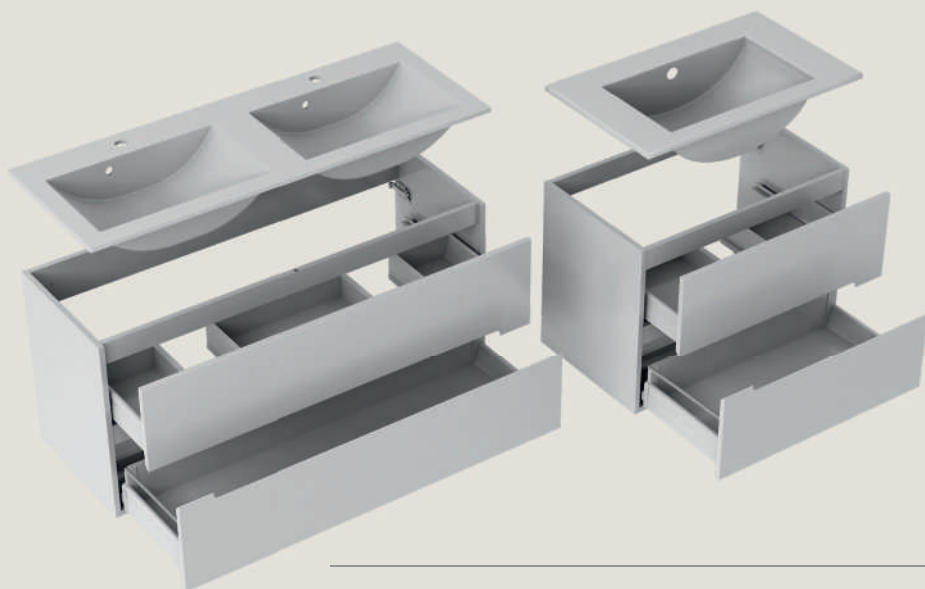

w ofercie mebli SILVER znajdziemy również szafki lustrzane z oświetleniem LED górnym i dolnym dopasowane do każdej szerokości szafki podumywalkowej