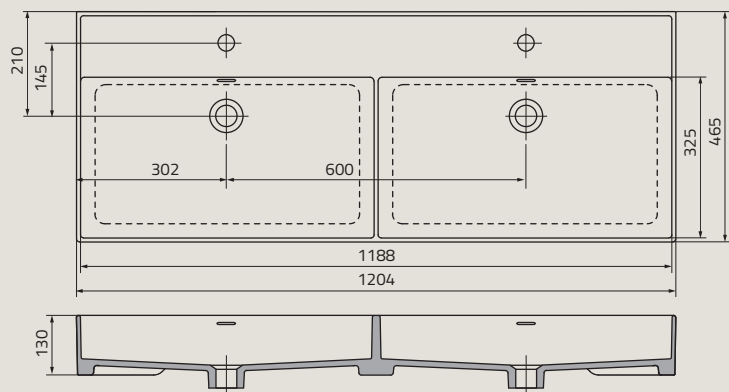

UME-BD-120-91-DB | BOLD 120 cm, ceramiczna, meblowa, miska podwójna