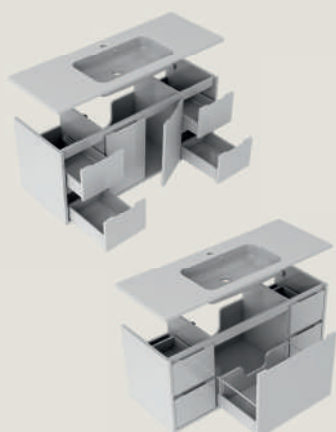

Opera

kolory, materiały, cechy

korpusy - płyta wiórowa lakierowana
fronty - MDF lakierowany z frezowanym
uchwytem, wilgocioodporne

wszystkie prowadnice - soft close
szuflady - boki metalowe w kolorze popiel,
dolne szuflady z dodatkowym relingiem z boku

szafki boczne

szafki boczne uniwersalne prawe/lewe
przez zmianę strony zawieszenia drzwi

w części za drzwiami dwie regulowane
półki szklane, w dolnej części dwie szuflady
z krytymi prowadnicami pełen wysuw

dodatkowe opcje

możliwość kompletowania szafek
podumywalkowych 60, 90 i 120 cm
z blatami SILVER i umywalkami
nablatowymi PREMIUM, FLOPPY i VISION

układ wnętrza

szafki 60 i 90 cm: górna szuflada z płytową
osłoną syfonu

dolne szuflady bez podziałów
wewnętrznych - boki z dodatkowymi
relingami

szafki 120 cm: cztery szuflady zewnętrzne,
dwa warianty części środkowej - z drzwiami
lub pojemną szufladą z wysokim frontem
(osobne indeksy)