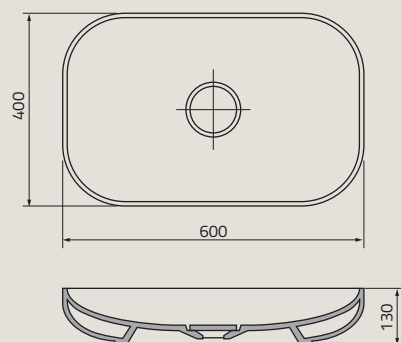

# umywalki

UBL-VI-95-91 | VISION 42 cm, ceramiczna, nablatowa

UME-CO-50-91 | COMO 50 cm, ceramiczna, meblowa

UBL-FL-50-91 | FLOPPY 50 cm, ceramiczna, nablatowa

UME-SI-50-92 | SILVER 50 cm, syntetyczna, meblowa