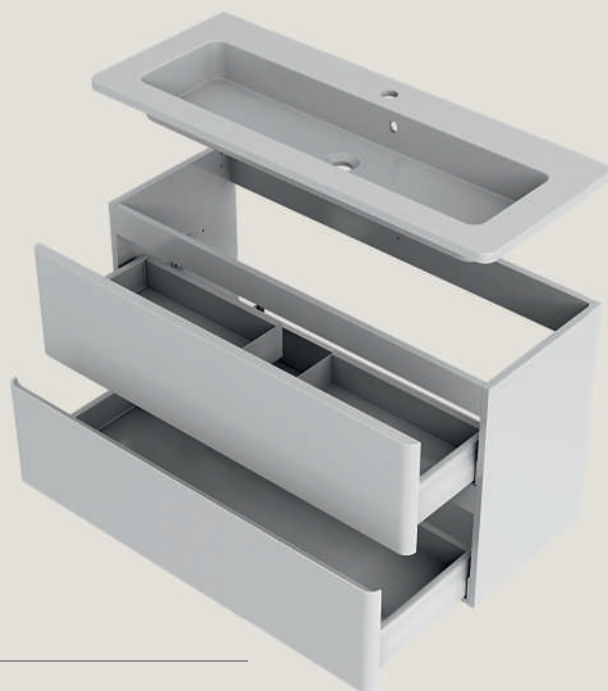

pojemne szuflady z metalowymi
bokami - górna z tworzywową osłoną
syfonu i dolna bez dodatkowych
podziałów - przechowywanie i łatwy
dostęp do dużych opakowań