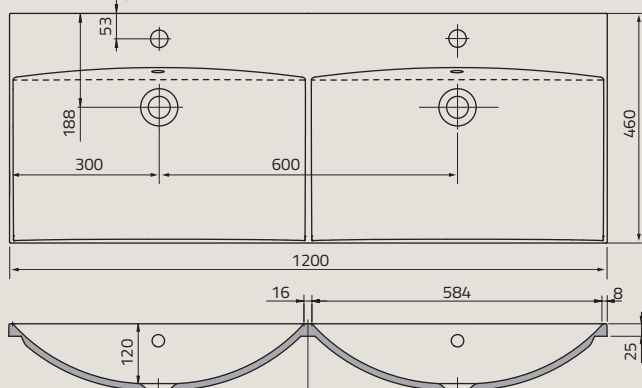

umywalki

UME-AM-120-92-DB | AMELIA 120 cm, syntetyczna, meblowa, miska podwójna