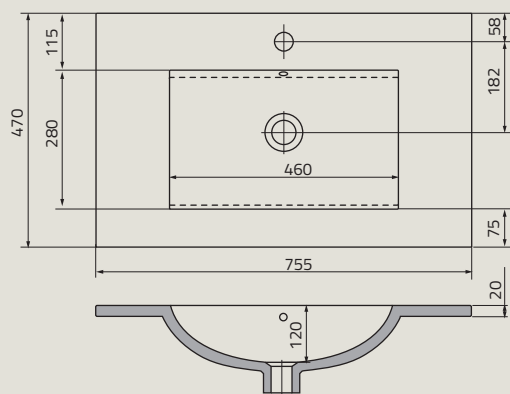

# umywalki

UME-GA-70-91 | GALVIT 70 cm, ceramiczna, meblowa

UME-AM-80-92 | AMELIA 80 cm, syntetyczna, meblowa

UME-MO-72-92 | MODENA 72 cm, syntetyczna, meblowa

UME-WA-80-92 | WAVE 80 cm, syntetyczna, meblowa