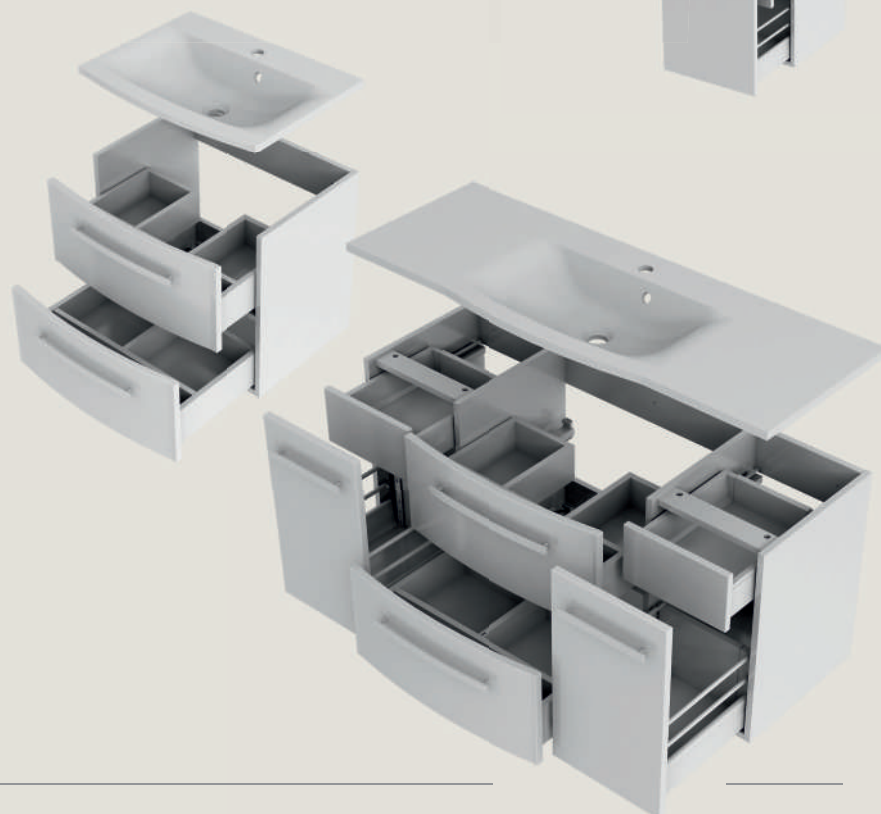

szafki 60 i 90 cm:
szuflady płytowe ze stałą
organizacją i krytymi prowadnicami

szafka 120 cm:
komfortowa umywalka
z dużymi i łatwo dostępnymi
powierzchniami bocznymi

6 szuflad o różnicowanej stałej
organizacji wewnętrznej

szuflady środkowe z płyty ze stałą
organizacją i krytymi prowadnicami