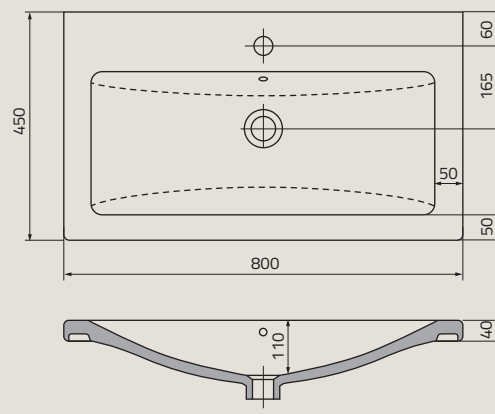

UME-COM-80-91 | COMO 80 cm, ceramiczna, meblowa