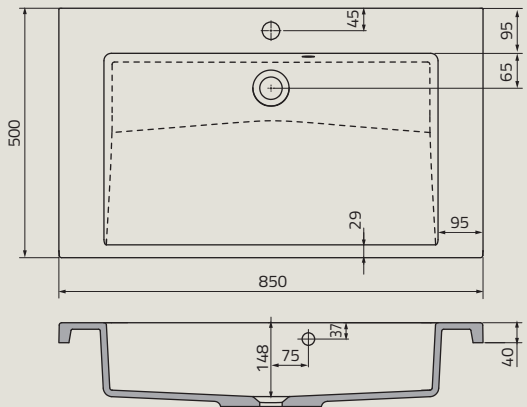

UME-BR-85-92 | BRYLANT 85 cm, syntetyczna, meblowa