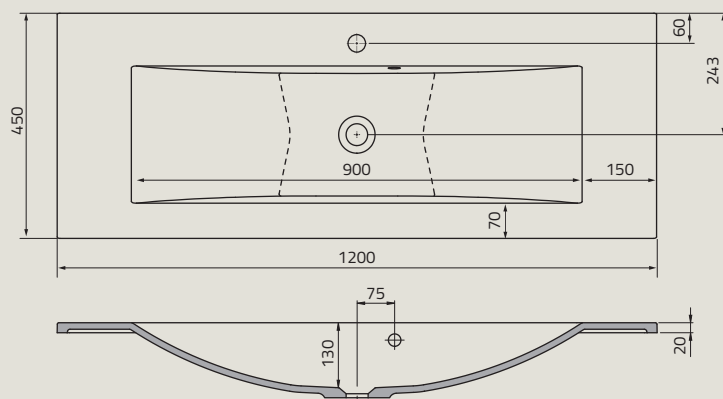

UME-SI-120-92-SG | SILVER 120 cm, syntetyczna, meblowa, misa pojedyncza