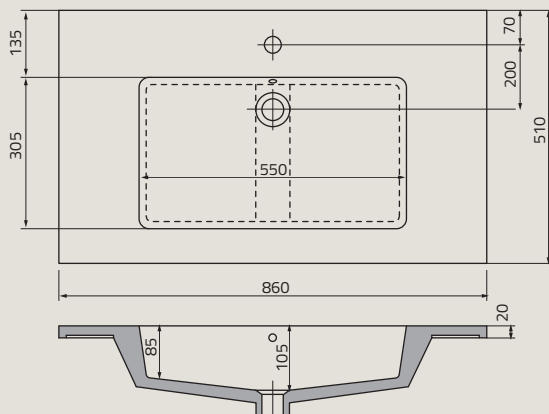

UME-GA-85-91 | BOLD 80 cm, ceramiczna, meblowa