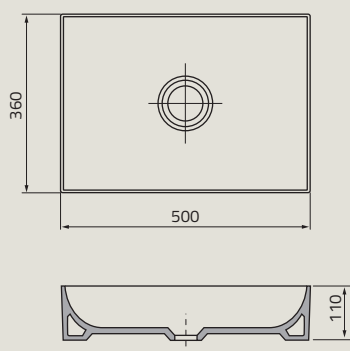

UBL-VI-95-91 | VISION 42 cm, ceramiczna, nablatowa