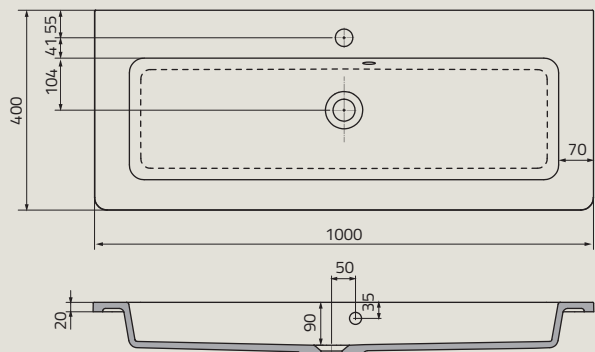

# umywalki

UME-SI-90-92 | SILVER 90 cm, syntetyczna, meblowa

UME-GA-105-91 | GALVIT 105 cm, ceramiczna, meblowa

UME-GA-95-91 | GALVIT 95 cm, ceramiczna, meblowa

UME-AN-100-92 | ANNABELLE 100 cm, syntetyczna, meblowa