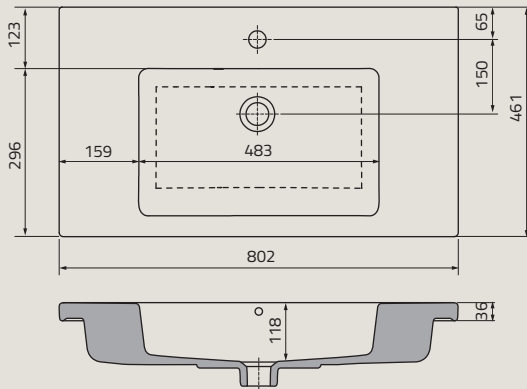

UME-TW-80-91 | TWINS 80 cm, ceramiczna, meblowa