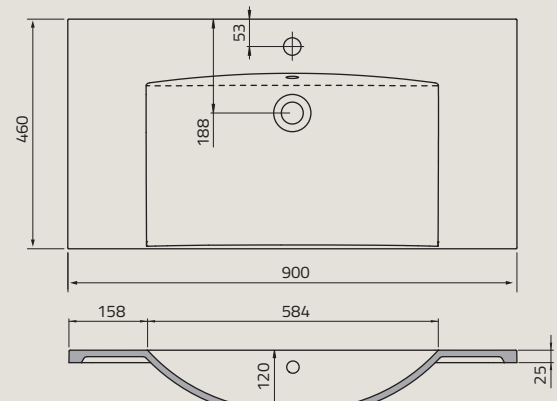

UME-AM-90-92 | AMELIA 90 cm, syntetyczna, meblowa