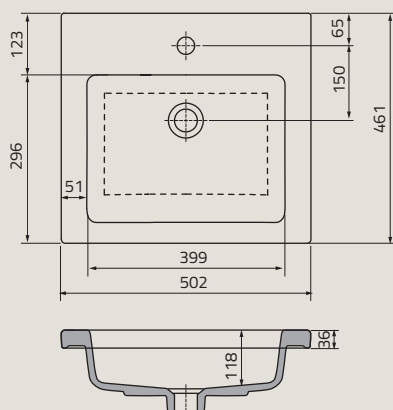

UBL-PR-60-91 | PREMIUM 60 cm, ceramiczna, nablatowa

UME-TW-50-91 | TWINS 50 cm, ceramiczna, meblowa