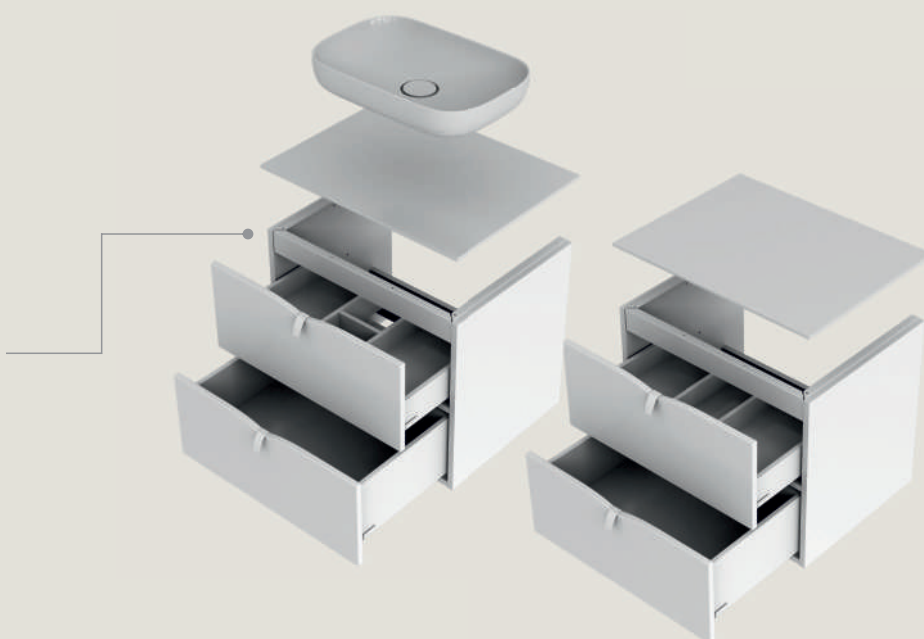

blaty + szafki podumywalkowe

wszystkie rozmiary blatów mogą być
również kompletowane z szafkami
podumywalkowymi

montaż blatu do szafki wymaga
odwrócenie metalowej listwy łączącej
u góry szafki tak, żeby odgięty kołnierz
tej listwy znajdował się u góry

montaż pod umywalki nablatowe
- z koniecznością wycięcia otworów
w blacie

montaż blatu z szafką do wykorzystania
jako szafka boczna - bez wycięcia w blacie