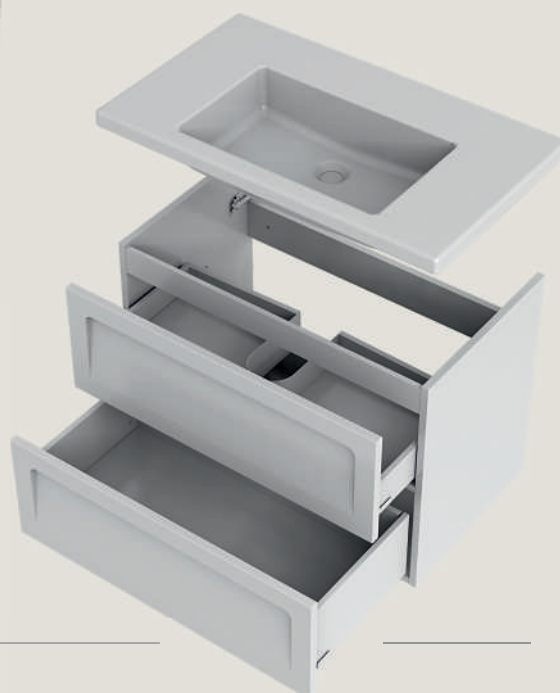

Beryl

kolory, materiały, cechy

korpusy - płyta wiórowa lakierowana,
fronty - MDF lakierowany,
wilgocioodporne

szuflady - pełen wysuw, soft-close,
metalowe boki slim

kompletowanie z umywalkami

szafki BERYL 60 i 80 cm można
kompletować z umywalkami ceramicznymi
TWINS i syntetycznymi BERYL

układ wnętrza

szafki boczne uniwersalne lewe/prawe
przez zmianę strony zawieszenia drzwi:

w górnej części dwie
regulowane półki szklane

w środkowej części- dwie płytowe
szuflady push-to-open, pełen wysuw

w dolnej części- jedna
regulowana półka szklana

możliwość kompletowania
z uniwersalnym koszem SILVER po
usunięciu dolnej półki szklanej

szafki podumywalkowe:

szuflady górne - osłona syfonu
wykonana z tworzywa,

pojemne szuflady dolne - bez
dodatkowych podziałów, z wysokimi
bokami