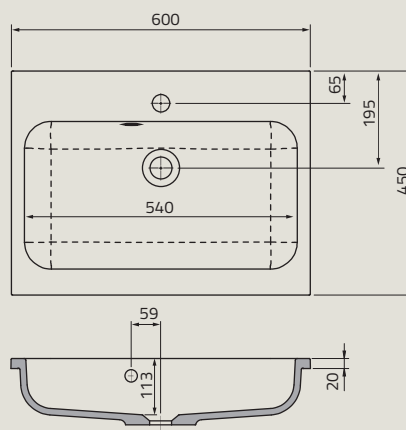

UME-AL-60-92 | ALPINA 60 cm, syntetyczna, meblowa