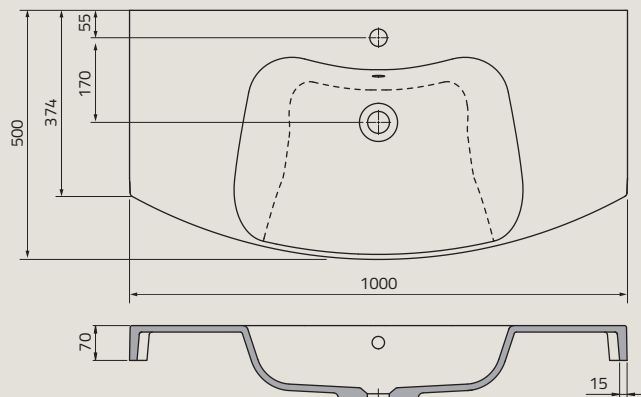

# umywalki

UME-SI-90-92 | SILVER 90 cm, syntetyczna, meblowa

UME-GA-105-91 | GALVIT 105 cm, ceramiczna, meblowa

UME-GA-95-91 | GALVIT 95 cm, ceramiczna, meblowa

UME-AN-100-92 | ANNABELLE 100 cm, syntetyczna, meblowa