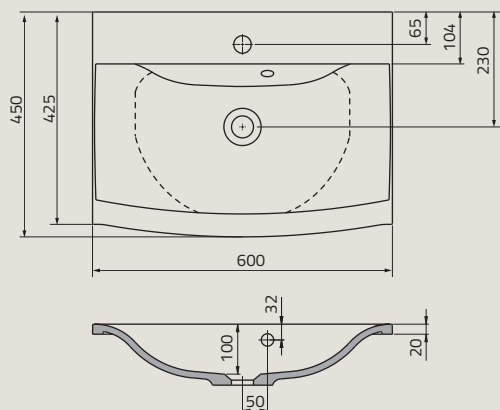

UME-WA-60-92 | WAVE 60 cm, syntetyczna, meblowa