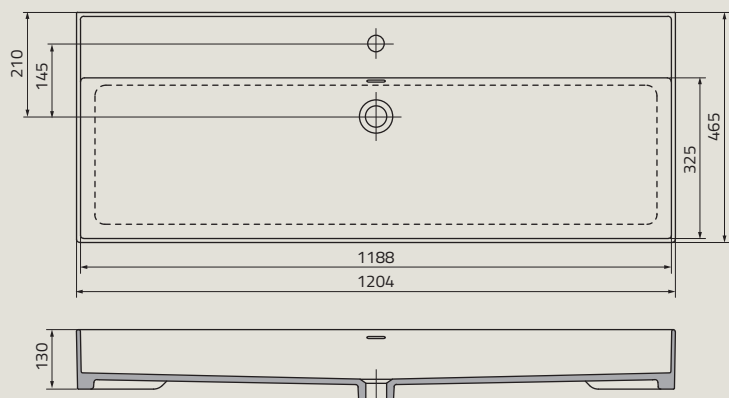

UME-BD-120-91-SG | BOLD 120 cm, ceramiczna, meblowa, misa pojedyncza