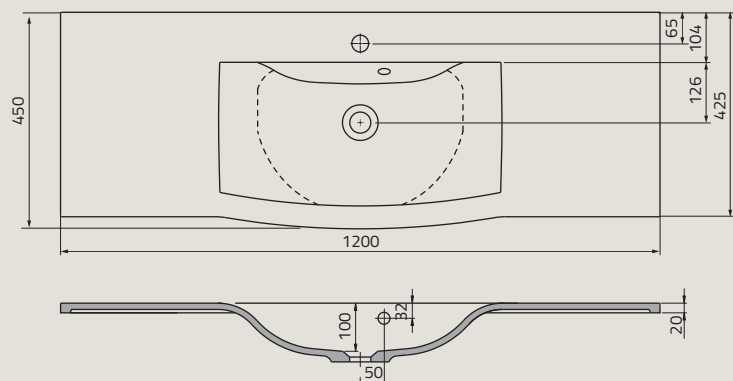

# umywalki

UME-AM-120-92-DB | AMELIA 120 cm, syntetyczna, meblowa, miska podwójna

UME-BD-120-91-SG | BOLD 120 cm, ceramiczna, meblowa, misa pojedyncza

UME-BD-120-91-DB | BOLD 120 cm, ceramiczna, meblowa, miska podwójna