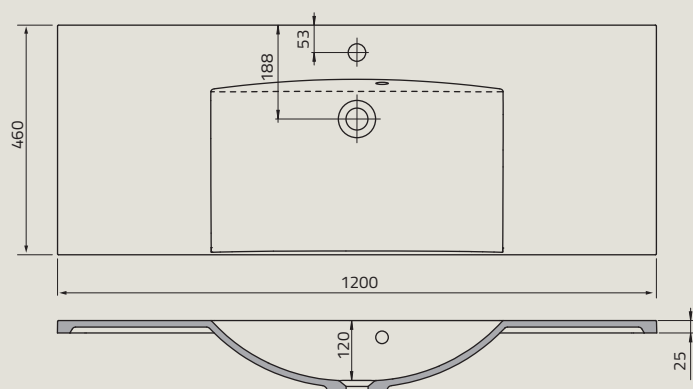

UME-AM-120-92-SG | AMELIA 120 cm, syntetyczna, meblowa, misa pojedyncza