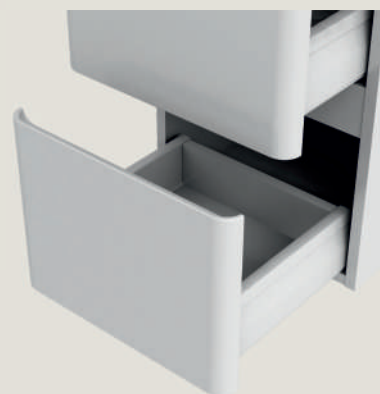

słupki uniwersalne- lewe/prawe, zmiana
strony przez zmianę zawieszenia drzwi

za drzwiami dwie regulowane półki szklane,
zawiasy soft-close

w dolnej części 2 szuflady z metalowymi
bokami soft-close, pełen wysuw