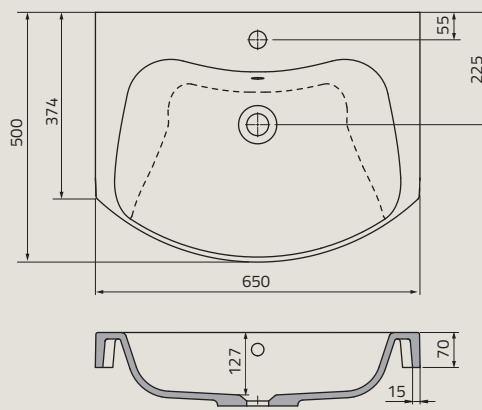

UME-FL-65-92 | FLOW 65 cm, syntetyczna, meblowa