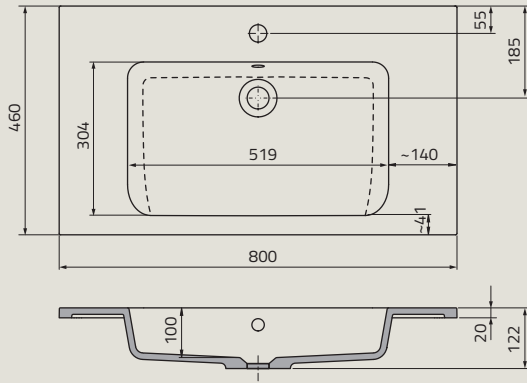

umywalki

UME-BE-80-92 | BERYL 80 cm, syntetyczna, meblowa