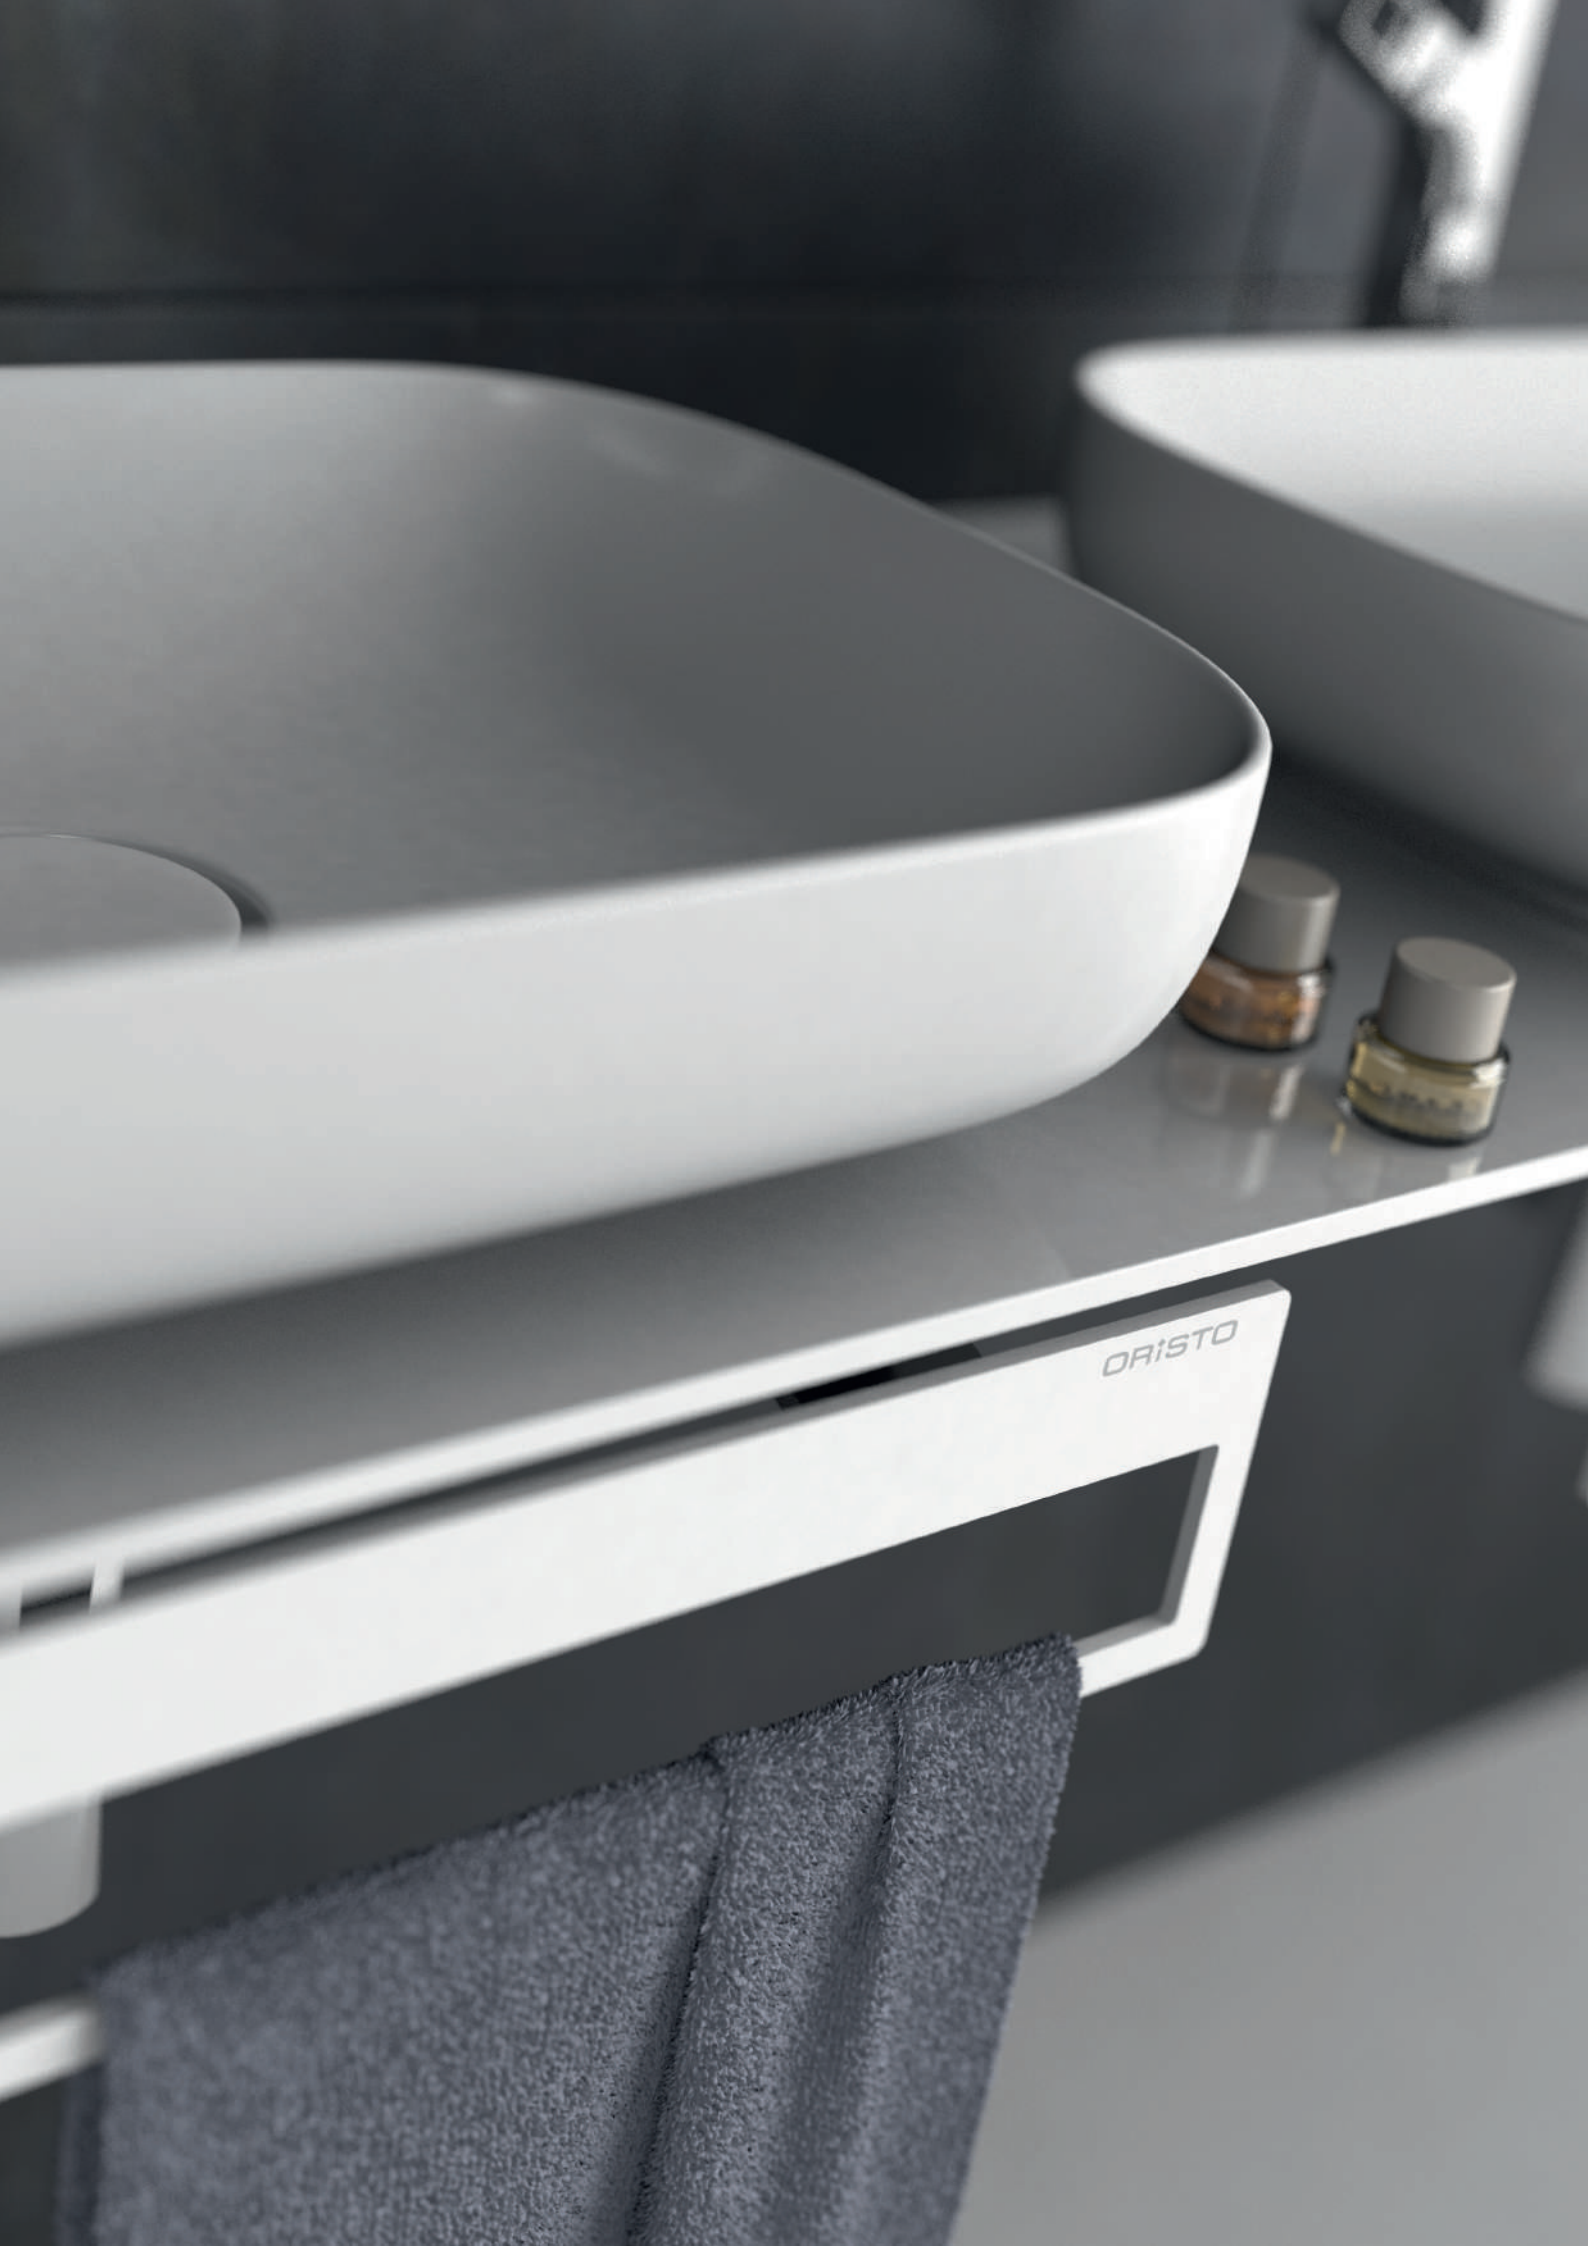

# umywalki meblowe

Meble nowych kolekcji ORISTO można kompletować z czterema kolekcjami umywalek meblowych – syntetycznymi z serii AMELIA i BERYL, oraz ceramicznymi TWINS – to kolekcje znane i sprawdzone. Ich ofertę poszerzyliśmy o nowe modele – oferujemy umywalki TWINS 50 cm, AMELIA 80 cm oraz AMELIA 120 cm z dwiema miskami. Czwartą, zupełnie nową propozycją jest seria umywalek ceramicznych BOLD- pełen program rozmiarów od 60 cm do 120 cm. To propozycja dla zwolenników zdecydowanego stylu i funkcjonalności – duże miski tych umywalek zapewniają wygodę użytkowania, a wygodna i funkcjonalna półka to idealne miejsce dla często użytkowanych przedmiotów.