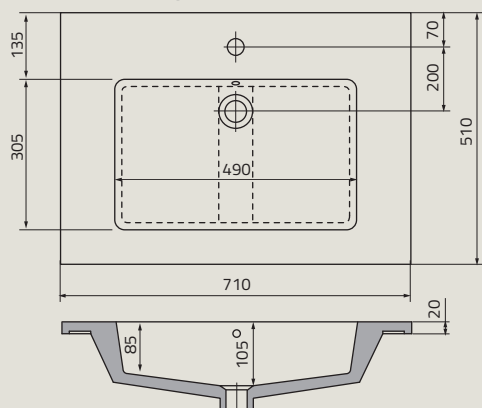

umywalki

UME-GA-70-91 | GALVIT 70 cm, ceramiczna, meblowa