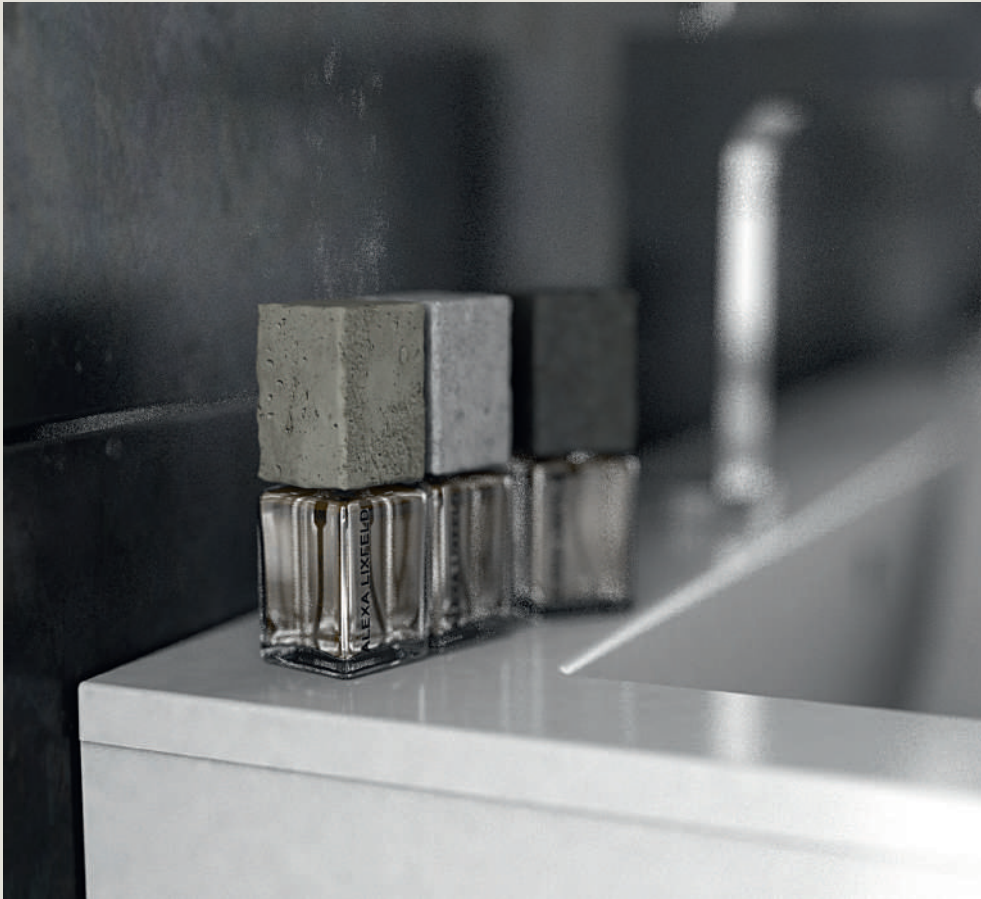

duże umywalki

Mocną stroną kolekcji SILVER jest szeroka oferta dużych umywarek i dopasowanych do nich szafek podumywalkowych. Niezależnie od tego czy planujemy umywalkę z jedną misą, czy z dwiema, ceramiczną, czy syntetyczną – SILVER znajdzie rozwiązanie w postaci dedykowanych szafek.