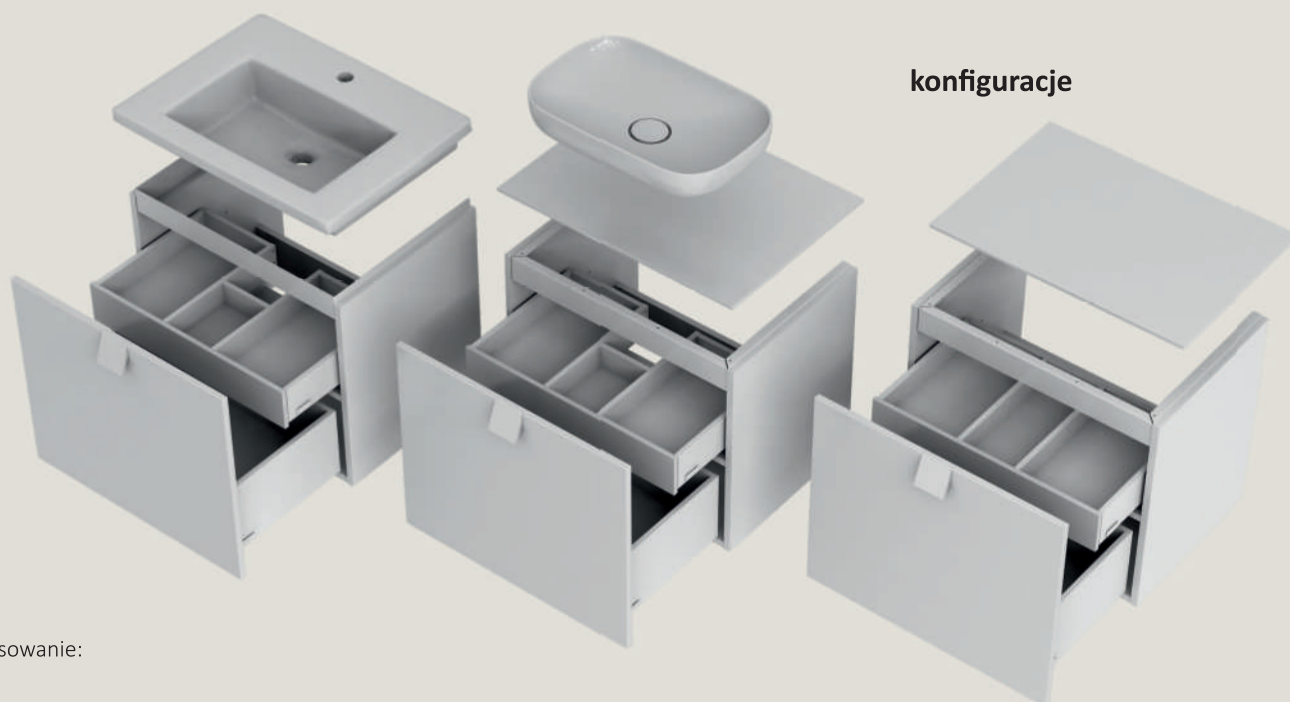

Bold

konfiguracje

Stosowanie:

z umywalkami meblowymi - zainstalowany krótki środkowy wkład szuflady, metalowy łącznik górny szafek kołnierzem do dołu

pod umywalkę nablutową - zainstalowany krótki środkowy wkład szuflady, metalowy łącznik górny kołnierzem do góry

jako szafka boczna - zainstalowany długi środkowy wkład szuflady, metalowy łącznik górny kołnierzem do góry