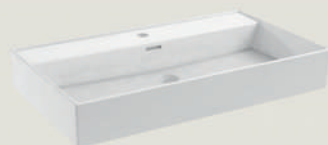

Umywalka meblowa 80 cm,

syntetyczna Amelia, kolor: biały (konglomerat),

UME-AM-80-92

5901676361491

350

430,50

kompletowanie: szafki podumywalkowe 80 cm, Siena/Bold/Montebianco/Sun

wymiary (szer x wys x gł): 80,2 x 3 x 46 cm

waga brutto: 19,5 kg