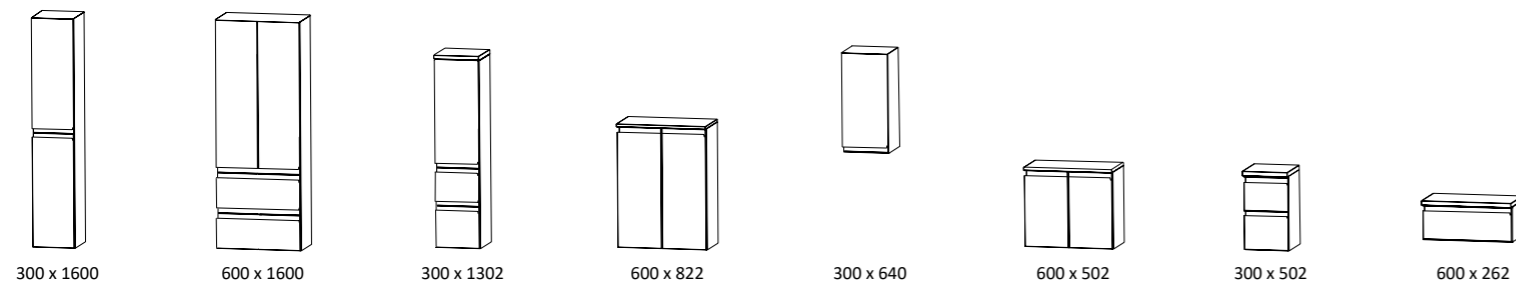

b-straight