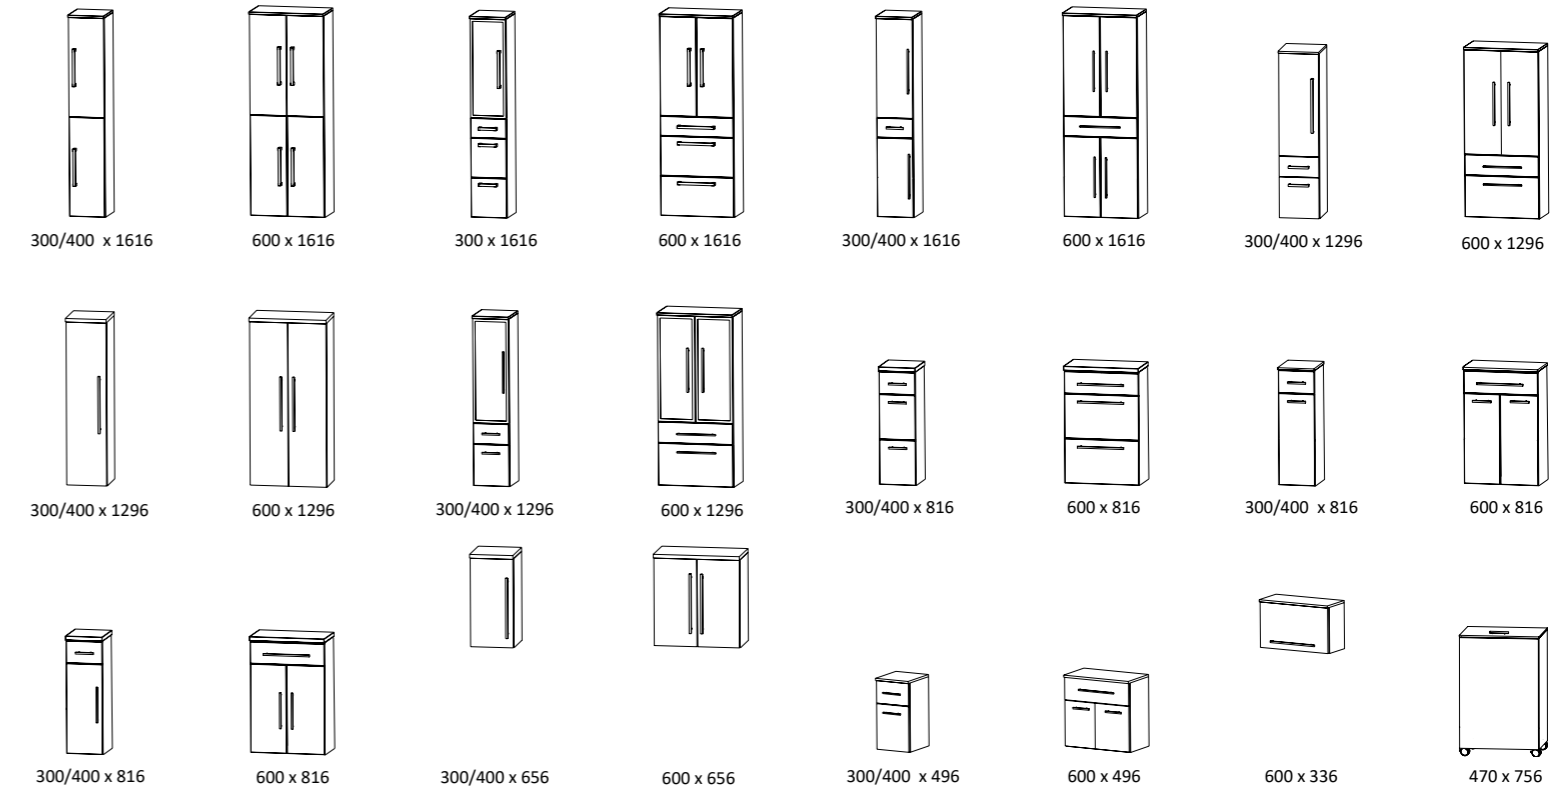

Выписка из типового чертежа

Выписка из типового чертежа

Ace - Purefaction

Коллекция Purefaction на фото представлена без ручек, возможно также исполнение с ручками

Speed

Quada

MODERN LIFE by *Kaja Prinzessin von Hohenzollern*

На фото представлено с ручками, возможно также без ручек (push-to-open)

Vuelta - Fresh - Linea - Protection 1

Размер по высоте может иметь незначительные отклонения (касается только программ Linea и Vuelta- только средние шкафы).

Zoom

шкафы с безручковой системой также могут комплектоваться ручками.

Urban Loft

Diamond Line

KeraPLAN - Дополнительные шкафы