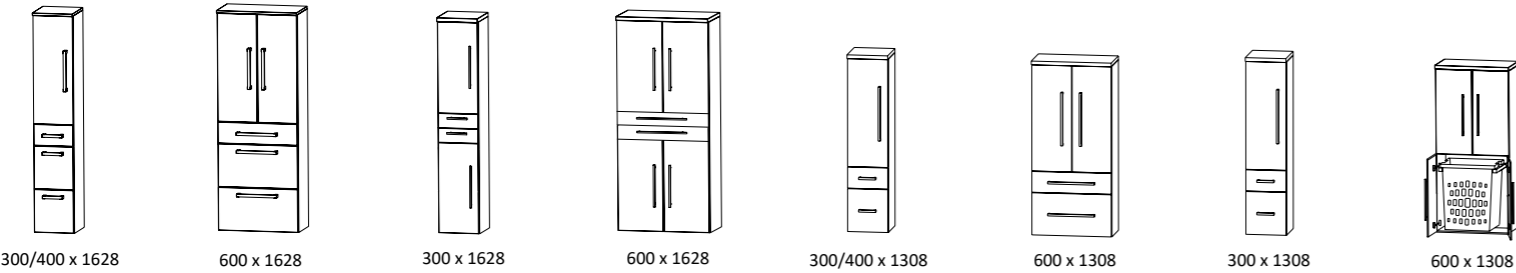

Выписка из типового чертежа

b-essence

b-day Cool line - b-brace Swing - b-bright Star line - Kao line Crescendo - Fine line Classic line - Rounds KeraPLAN

Изображения могут отличаться в зависимости от программы (высота, ручки и т.д.).
Вы можете ознакомиться с другими техническими каталогами, там вы найдете более подробную информацию для всех шкафов.