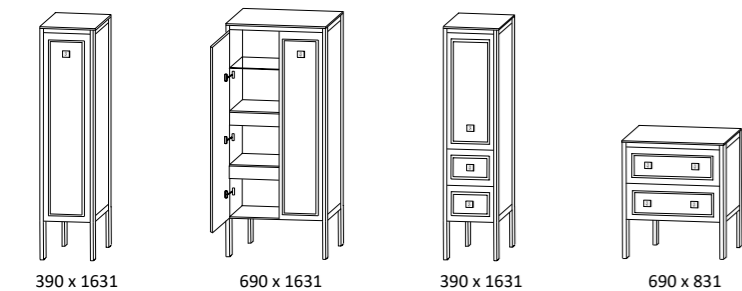

Выписка из типового чертежа

Выписка из типового чертежа

Ace - Purefaction

Коллекция Purefaction на фото представлена без ручек, возможно также исполнение с ручками

Speed

Quada

MODERN LIFE by *Kaja Prinzessin von Hohenzollern*

На фото представлено с ручками, возможно также без ручек (push-to-open)

Vuelta - Fresh - Linea - Protection 1

Размер по высоте может иметь незначительные отклонения (касается только программ Linea и Vuelta- только средние шкафы).

Zoom

шкафы с безручковой системой также могут комплектоваться ручками.

Urban Loft

Diamond Line

KeraPLAN - Дополнительные шкафы