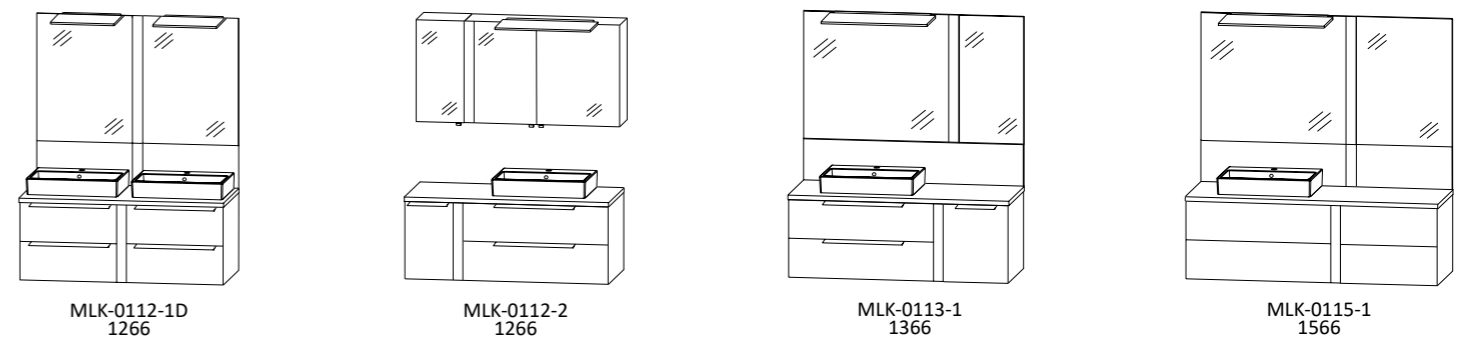

Ширина в мм

„Modern Life“ от Принцесса Майя фон Гогенцоллерн - это устойчивая линия дизайна с четкими структурами. Концепция сочетает в себе теплые природные тона с модной отделкой. Это создает домашнюю и современную атмосферу.