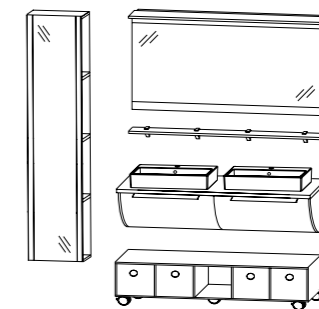

№. 174
дуб хантон

* Декор корпуса = столешница под раковину и декор. плита

Возможные варианты комплектации

ROG-9814-1D
1432

ROK-0190-1
926 + 400

ROK-0114-1D
400 + 1426

ROS-6112-1
1232 + 400

Ширина x высота в мм