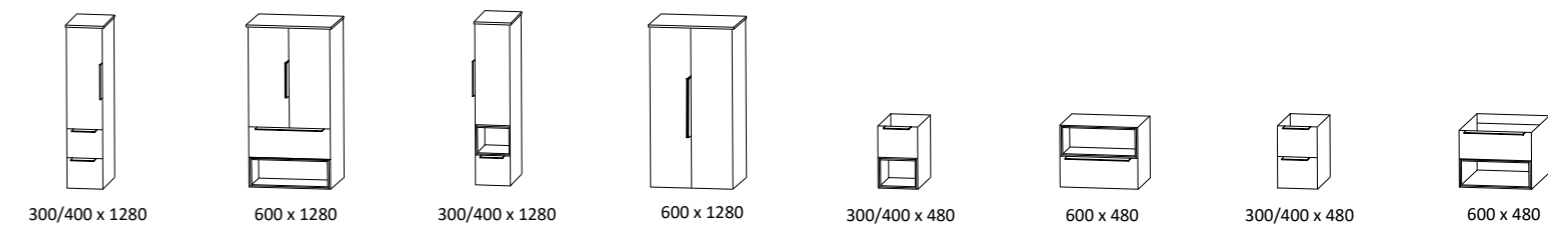

Выписка из типового чертежа

Aspekt

Изображения без дублирования страниц.