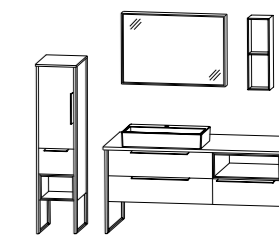

Возможные варианты комплектации

ASK-4312-2
1206 + 402

ASK-0113-1
1306

ASK-4312-1
342 + 1246 + 342

ASK-4315-1
342 + 1546

Ширина в мм

STONEPLUS®
Раковина "STONEPLUS", белый

Цвет фасада / цвет корпуса