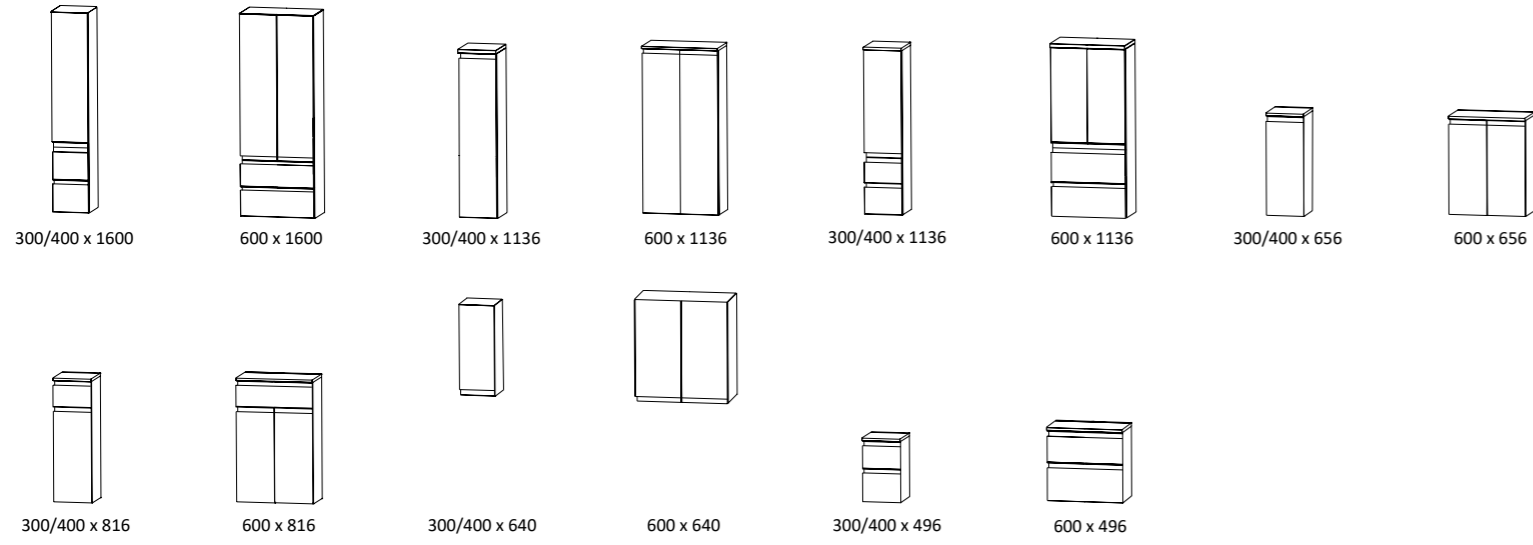

Speed

Quada

MODERN LIFE by *Kaja Prinzessin von Hohenzollern*

На фото представлено с ручками, возможно также без ручек (push-to-open)

Vuelta - Fresh - Linea - Protection 1

Размер по высоте может иметь незначительные отклонения (касается только программ Linea и Vuelta- только средние шкафы).