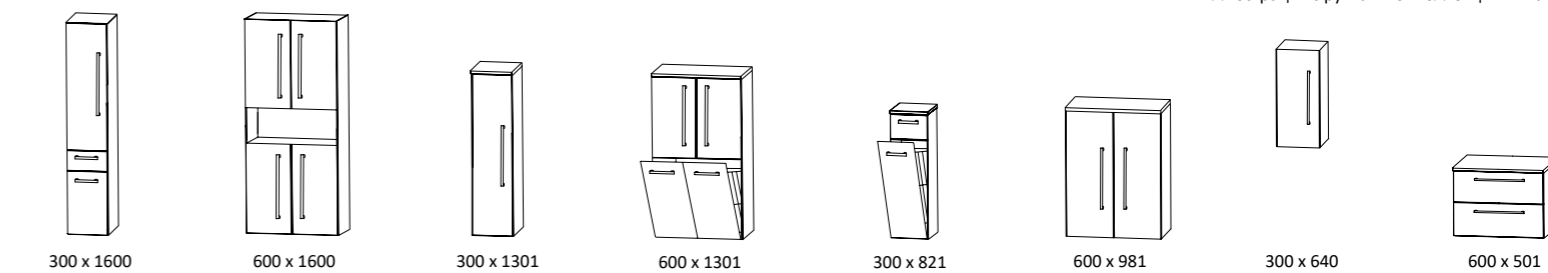

Brillant

иллюстрация с ручками от коллекции Brillant.