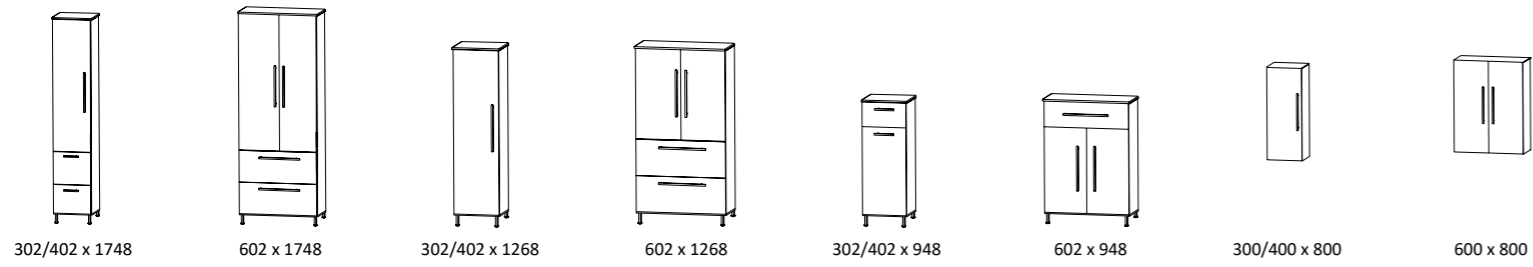

Выписка из типового чертежа

Выписка из типового чертежа

Ace - Purefaction

Коллекция Purefaction на фото представлена без ручек, возможно также исполнение с ручками

Speed

Quada

MODERN LIFE by *Kaja Prinzessin von Hohenzollern*

На фото представлено с ручками, возможно также без ручек (push-to-open)

Vuelta - Fresh - Linea - Protection 1

Размер по высоте может иметь незначительные отклонения (касается только программ Linea и Vuelta- только средние шкафы).

Zoom

шкафы с безручковой системой также могут комплектоваться ручками.

Urban Loft

Diamond Line

KeraPLAN - Дополнительные шкафы