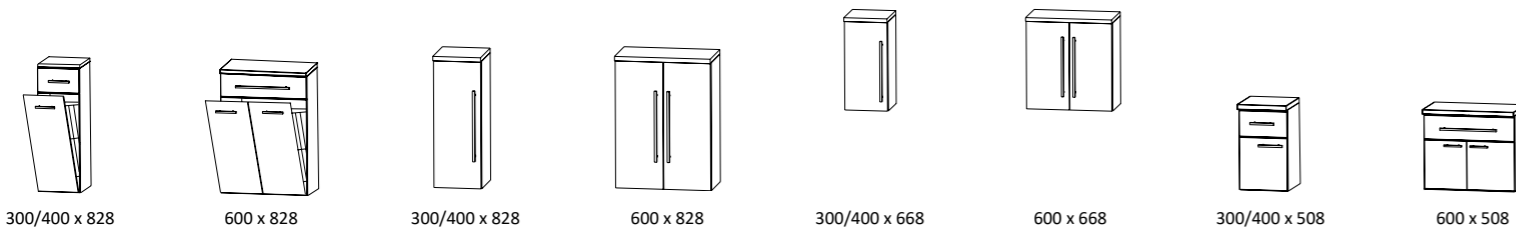

Выписка из типового чертежа

b-essence

b-day Cool line - b-brace Swing - b-bright Star line - Kao line Crescendo - Fine line Classic line - Rounds KeraPLAN

Изображения могут отличаться в зависимости от программы (высота, ручки и т.д.).
Вы можете ознакомиться с другими техническими каталогами, там вы найдете более подробную информацию для всех шкафов.