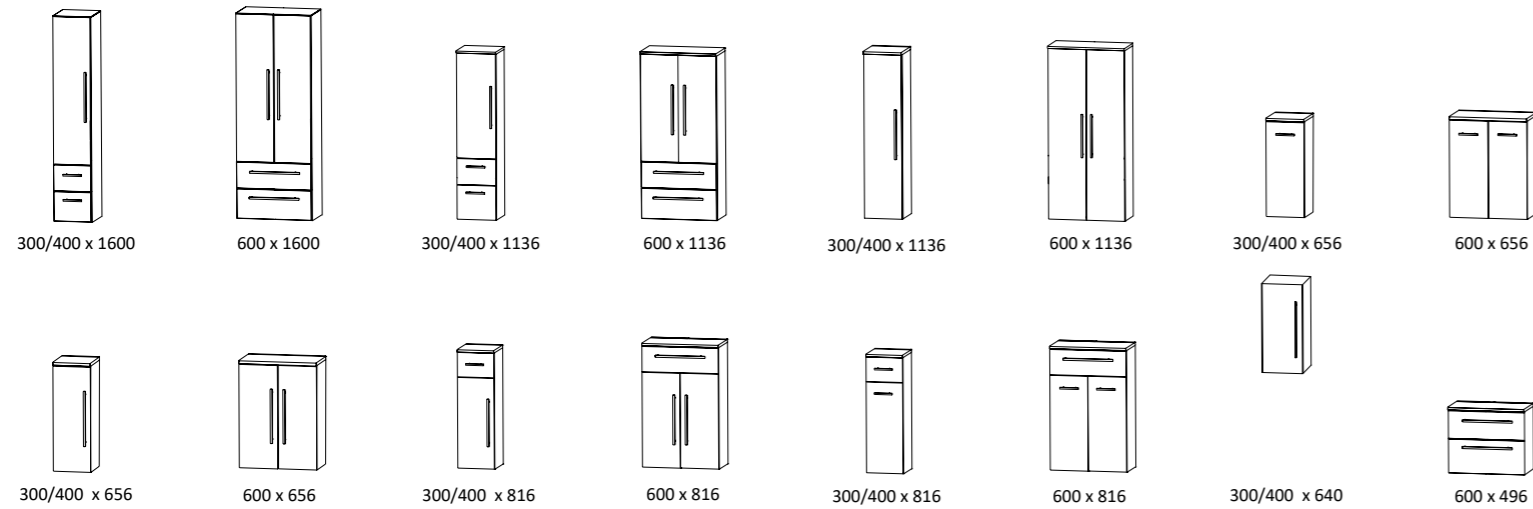

Speed

Quada

MODERN LIFE by *Kaja Prinzessin von Hohenzollern*

На фото представлено с ручками, возможно также без ручек (push-to-open)

Vuelta - Fresh - Linea - Protection 1

Размер по высоте может иметь незначительные отклонения (касается только программ Linea и Vuelta- только средние шкафы).