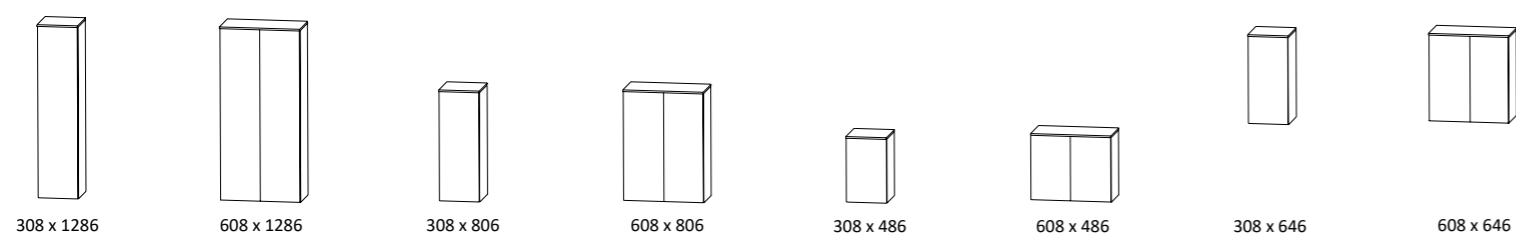

Ice line

Номера артикулов дополнительных шкафчиков Вы берете из списка типовых образцов.

Ширина x высота в мм
Распашные двери и выдвижные ящики с автоматической системой доводки.