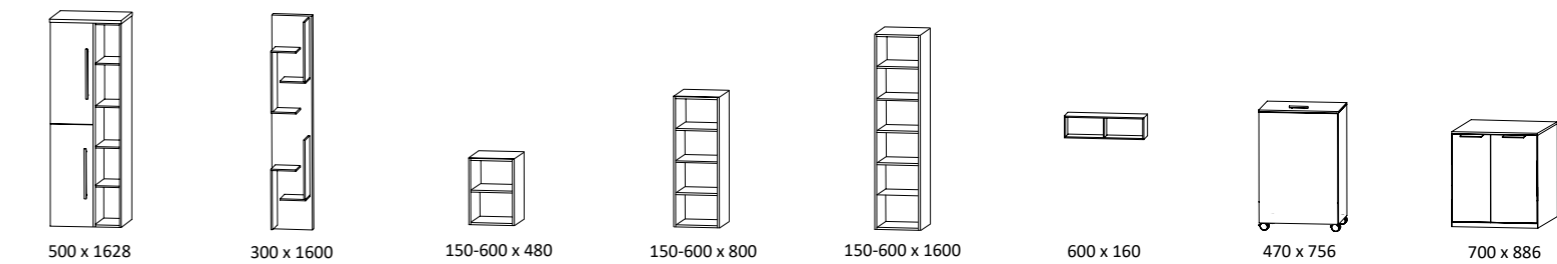

KeraPLAN - Дополнительные шкафы