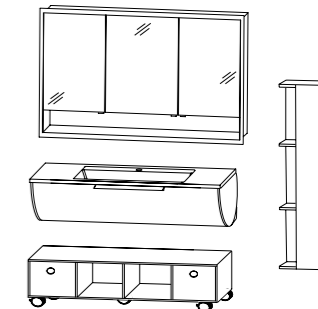

№. 174
дуб хантон

* Декор корпуса = столешница под раковину и декор. плита

Возможные варианты комплектации

ROG-9814-1D
1432

ROK-0190-1
926 + 400

ROK-0114-1D
400 + 1426

ROS-6112-1
1232 + 400

Ширина x высота в мм