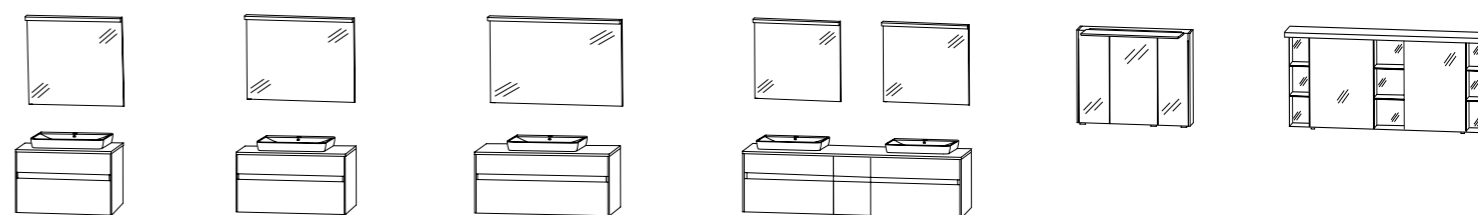

Возможные варианты комплектации

1. UNK-0170-1
   726
2. UNK-0110-1
   1026
3. UNK-0112-1
   1226
4. UNK-0117-1
   1726
5. SET-437D-02
   720 x 640
6. S2A-4214-28
   1400 x 668

Ширина в мм