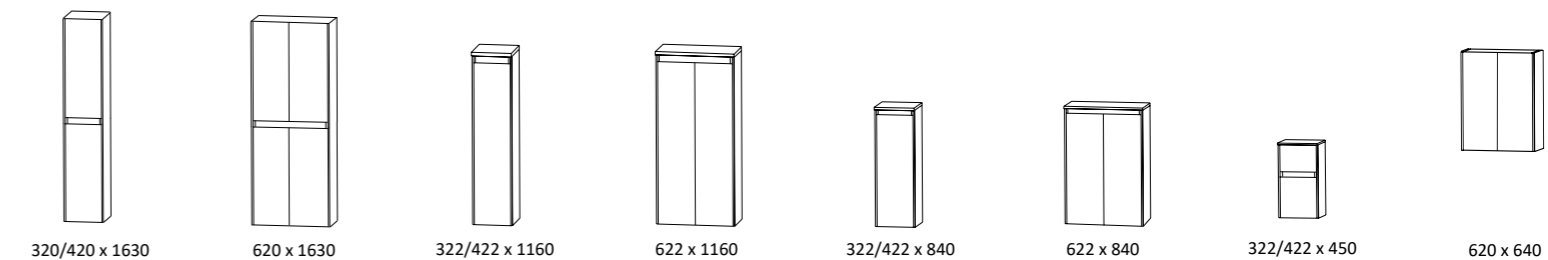

Unique

шкафы с безручковой системой также могут комплектоваться ручками.

Номера артикулов дополнительных шкафчиков Вы берете из списка типовых образцов.

Ширина x высота в мм
Распашные двери и выдвижные ящики с автоматической системой доводки.