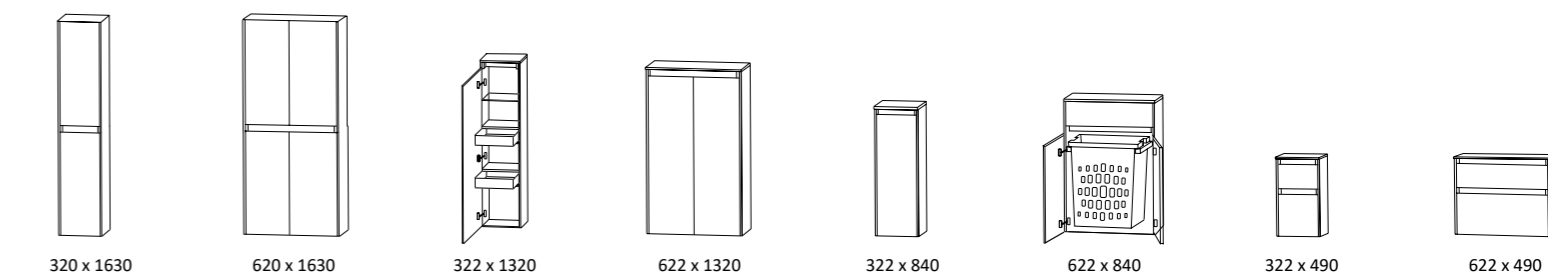

Выписка из типового чертежа

b-essence

b-day Cool line - b-brace Swing - b-bright Star line - Kao line Crescendo - Fine line Classic line - Rounds KeraPLAN

Изображения могут отличаться в зависимости от программы (высота, ручки и т.д.).
Вы можете ознакомиться с другими техническими каталогами, там вы найдете более подробную информацию для всех шкафов.

b-maxx

b-straight

Ice line

Номера артикулов дополнительных шкафчиков Вы берете из списка типовых образцов.

Ширина x высота в мм
Распашные двери и выдвижные ящики с автоматической системой доводки.

Выписка из типового чертежа

Aspekt

Изображения без дублирования страниц.

4landa

Пеналы без ручки, также доступны с ручкой.

Xpression

Brillant

иллюстрация с ручками от коллекции Brillant.

Variado 2.0

шкафы с безручковой системой также могут комплектоваться ручками.

Unique

шкафы с безручковой системой также могут комплектоваться ручками.

Номера артикулов дополнительных шкафчиков Вы берете из списка типовых образцов.

Ширина x высота в мм
Распашные двери и выдвижные ящики с автоматической системой доводки.