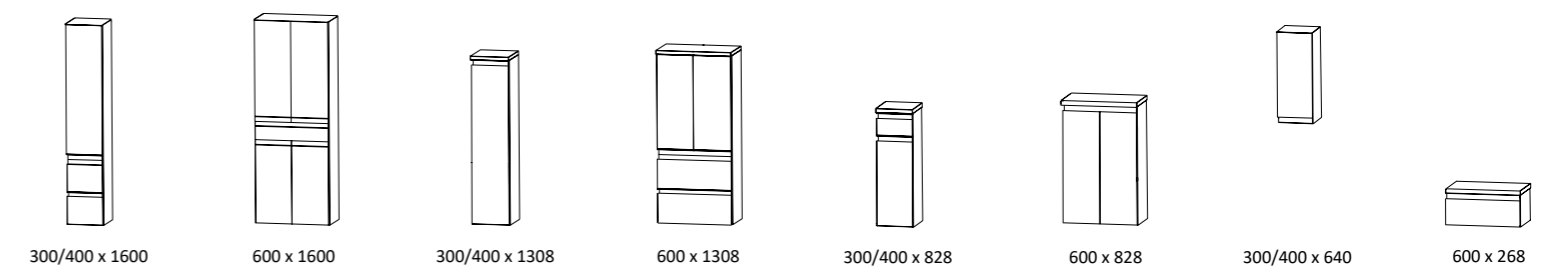

Variado 2.0

шкафы с безручковой системой также могут комплектоваться ручками.