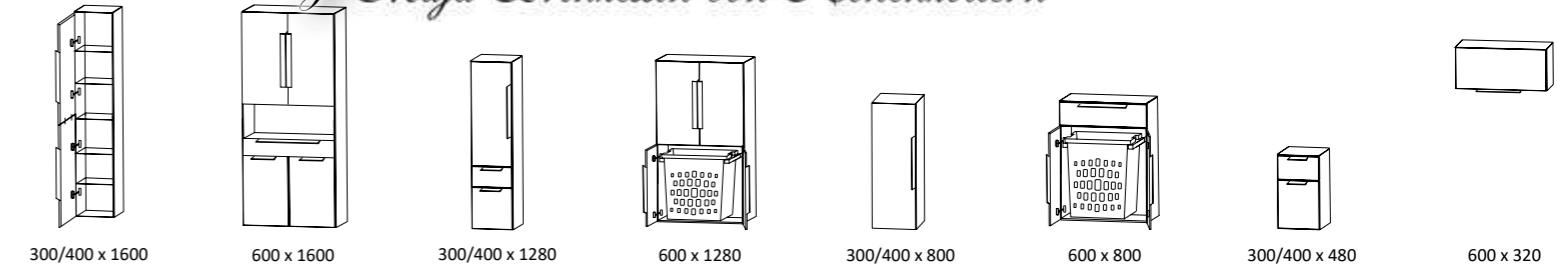

Speed

Quada

MODERN LIFE by *Kaja Prinzessin von Hohenzollern*

На фото представлено с ручками, возможно также без ручек (push-to-open)

Vuelta - Fresh - Linea - Protection 1

Размер по высоте может иметь незначительные отклонения (касается только программ Linea и Vuelta- только средние шкафы).