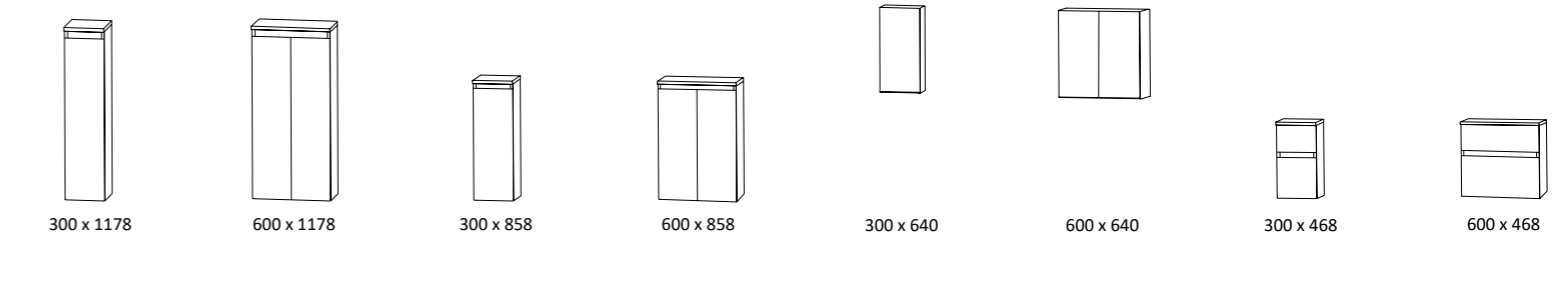

Zoom

шкафы с безручковой системой также могут комплектоваться ручками.