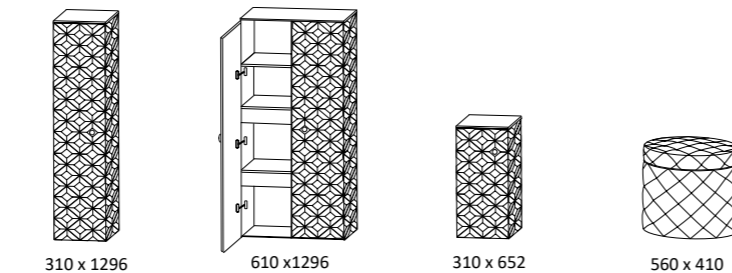

Diamond Line