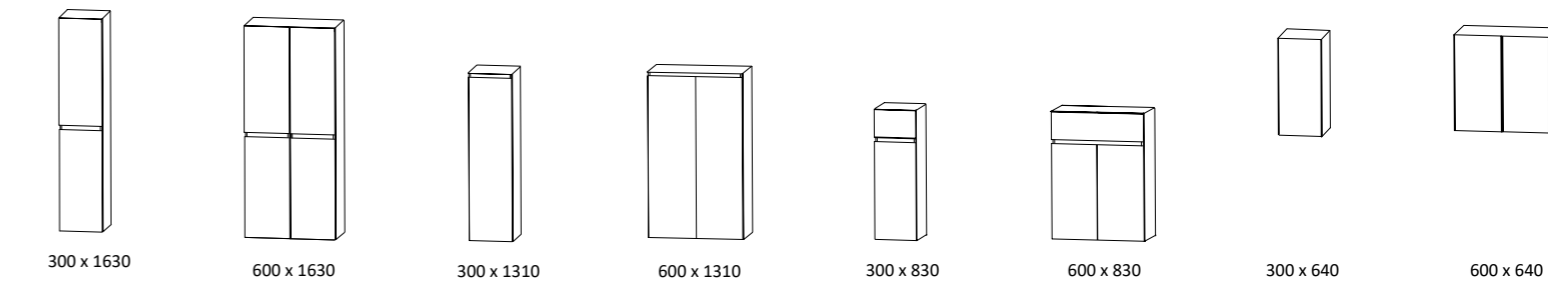

4landa

Пеналы без ручки, также доступны с ручкой.