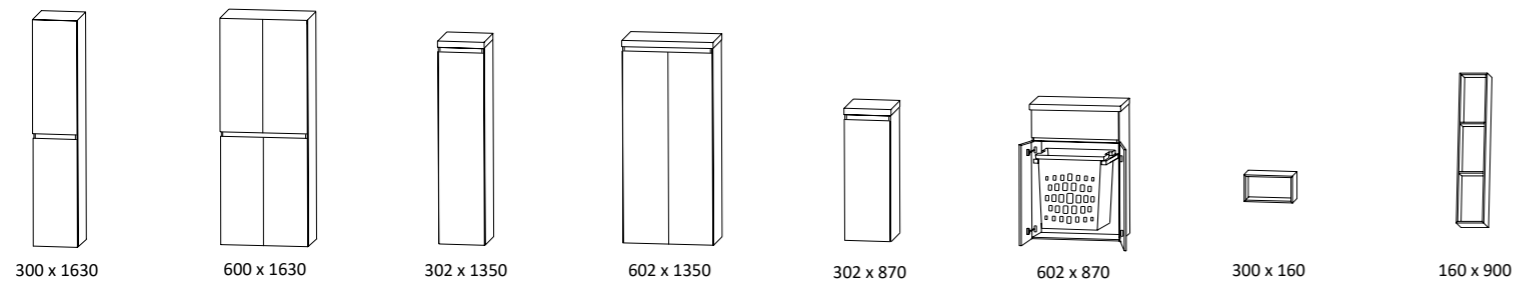

Выписка из типового чертежа

b-essence

b-day Cool line - b-brace Swing - b-bright Star line - Kao line Crescendo - Fine line Classic line - Rounds KeraPLAN

Изображения могут отличаться в зависимости от программы (высота, ручки и т.д.).
Вы можете ознакомиться с другими техническими каталогами, там вы найдете более подробную информацию для всех шкафов.