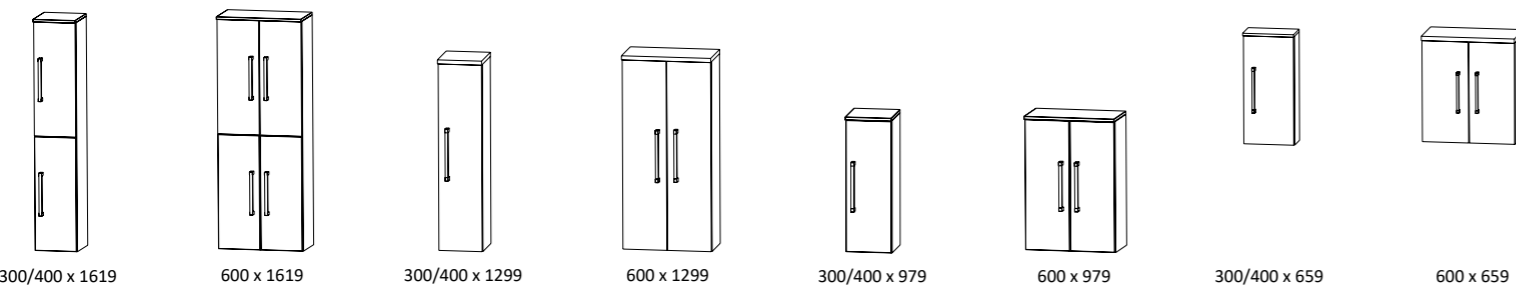

Выписка из типового чертежа

b-essence

b-day Cool line - b-brace Swing - b-bright Star line - Kao line Crescendo - Fine line Classic line - Rounds KeraPLAN

Изображения могут отличаться в зависимости от программы (высота, ручки и т.д.).
Вы можете ознакомиться с другими техническими каталогами, там вы найдете более подробную информацию для всех шкафов.

b-maxx

b-straight

Ice line

Номера артикулов дополнительных шкафчиков Вы берете из списка типовых образцов.

Ширина x высота в мм
Распашные двери и выдвижные ящики с автоматической системой доводки.

Выписка из типового чертежа

Aspekt

Изображения без дублирования страниц.

4landa

Пеналы без ручки, также доступны с ручкой.

Xpression

Brillant

иллюстрация с ручками от коллекции Brillant.

Variado 2.0

шкафы с безручковой системой также могут комплектоваться ручками.

Unique

шкафы с безручковой системой также могут комплектоваться ручками.

Номера артикулов дополнительных шкафчиков Вы берете из списка типовых образцов.

Ширина x высота в мм
Распашные двери и выдвижные ящики с автоматической системой доводки.