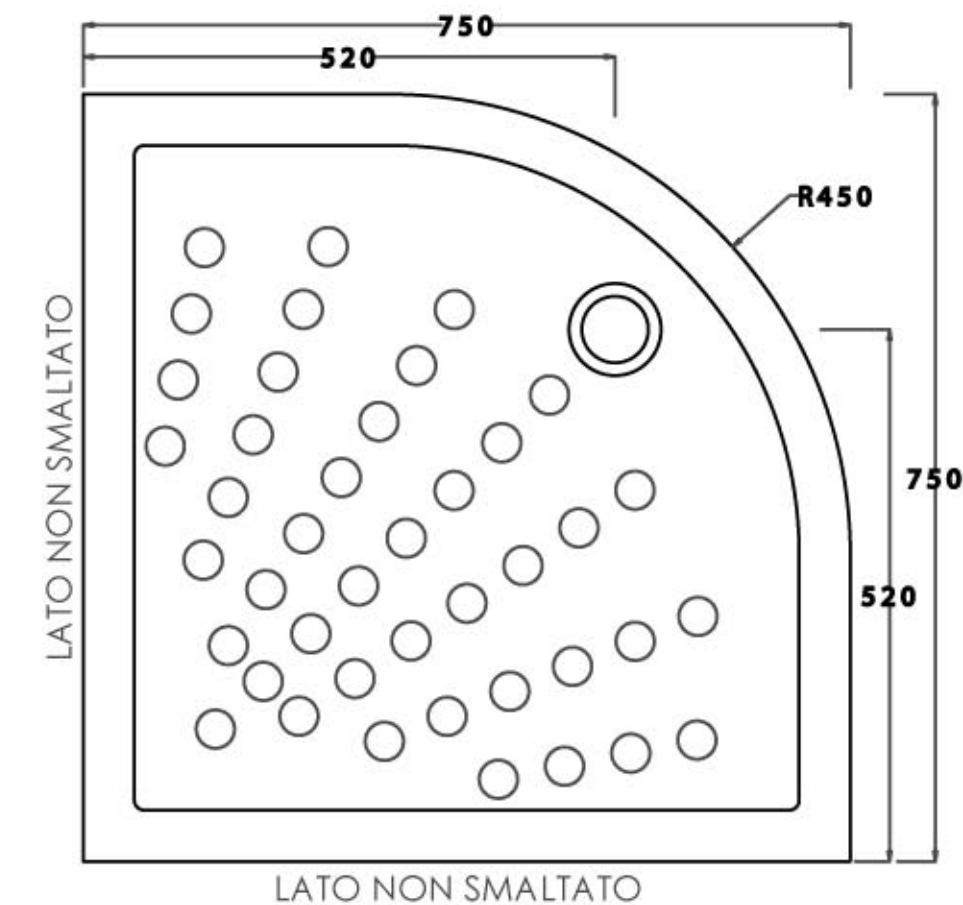

ceramica

VULCANO

Scheda tecnica Piatto doccia 75 angolo D75A

Ceramica Vulcano

Stabilimento : Località Quartaccio 01034 Fabrica di Roma (VT)
Uffici: Zona industriale Loc. Prataroni 01033 Civita Castellana(VT)
Tel. (+39) 0761 542036 - 071 542042 Fax (+39) 0761 540739
www.ceramicavulcano.it - info@ceramicavulcano.it