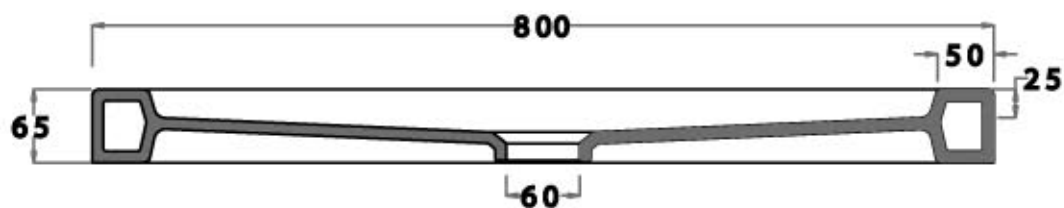

ceramica

VULCANO

Scheda tecnica Piatto doccia 80x80 DS8

LATO NON SMALTATO

Ceramica Vulcano

Stabilimento : Località Quartaccio 01034 Fabrica di Roma (VT)

Uffici: Zona industriale Loc. Prataroni 01033 Civita Castellana(VT)

Tel. (+39) 0761 542036 - 071 542042 Fax (+39) 0761 540739

www.ceramicavulcano.it - info@ceramicavulcano.it