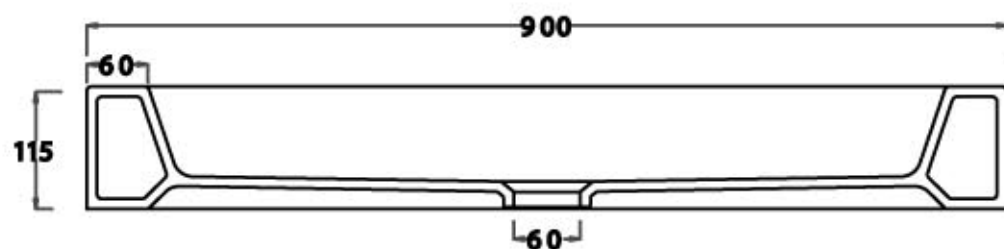

ceramica

VULCANO

Scheda tecnica Piatto doccia 90x90 D90

Ceramica Vulcano

Stabilimento : Località Quartaccio 01034 Fabrica di Roma (VT)

Uffici: Zona industriale Loc. Prataroni 01033 Civita Castellana(VT)

Tel. (+39) 0761 542036 - 071 542042 Fax (+39) 0761 540739

www.ceramicavulcano.it - info@ceramicavulcano.it