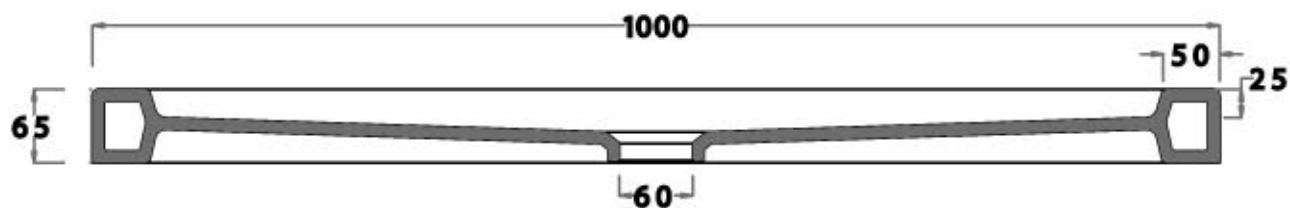

ceramica

VULCANO

Scheda tecnica Piatto doccia 100x70 DS710

LATO NON SMALTATO

Ceramica Vulcano

Stabilimento : Località Quartaccio 01034 Fabrica di Roma (VT)

Uffici: Zona industriale Loc. Prataroni 01033 Civita Castellana(VT)

Tel. (+39) 0761 542036 - 071 542042 Fax (+39) 0761 540739

www.ceramicavulcano.it - info@ceramicavulcano.it