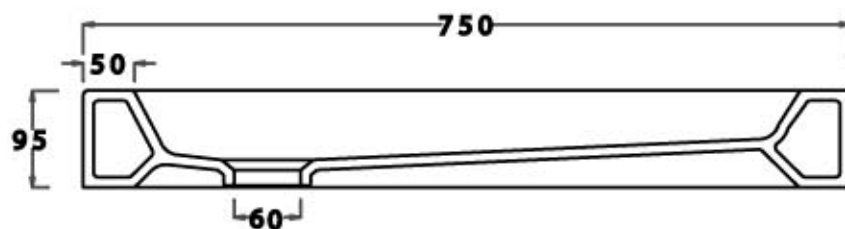

Ceramica Vulcano

Stabilimento : Località Quartaccio 01034 Fabrica di Roma (VT)
Uffici: Zona industriale Loc. Prataroni 01033 Civita Castellana(VT)
Tel. (+39) 0761 542036 - 071 542042 Fax (+39) 0761 540739
www.ceramicavulcano.it - info@ceramicavulcano.it