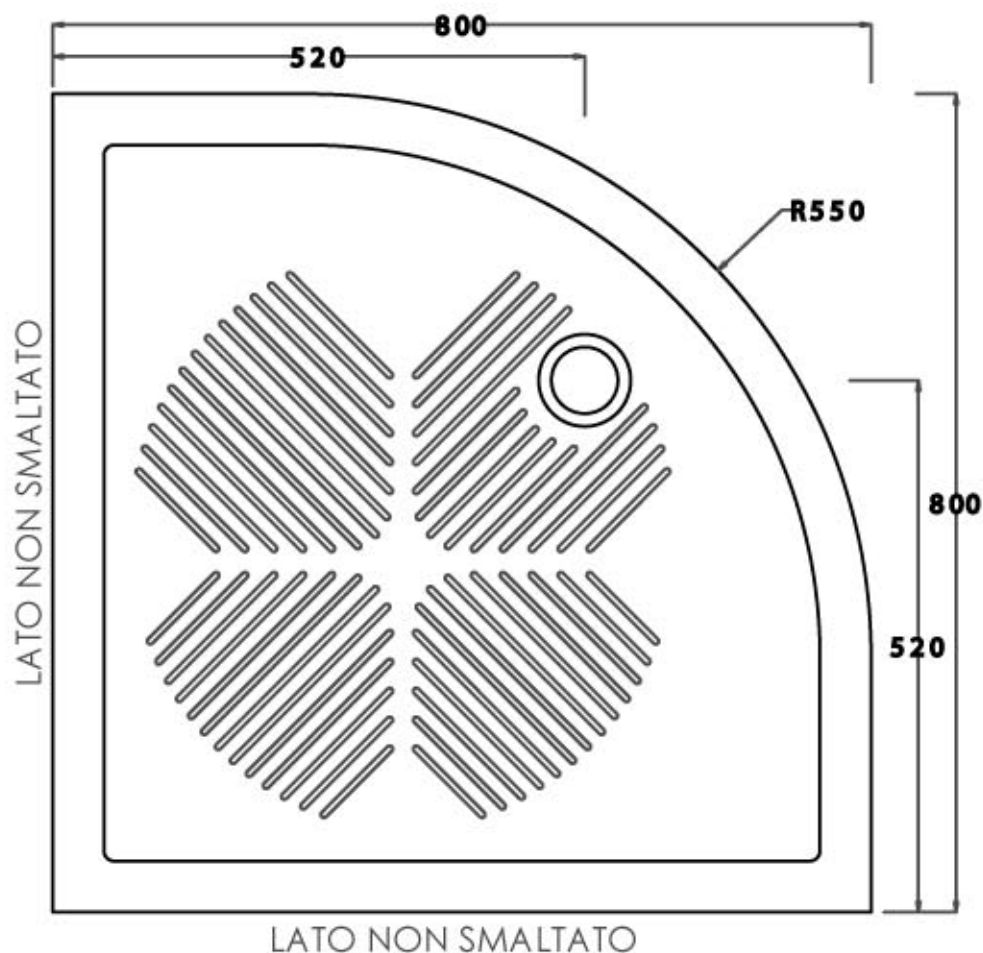

Uffici: Zona industriale Loc. Prataroni 01033 Civita Castellana(VT)

Tel. (+39) 0761 542036 - 071 542042 Fax (+39) 0761 540739

www.ceramicavulcano.it - info@ceramicavulcano.it

ceramica

VULCANO

Scheda tecnica Piatto doccia 80 angolo D80A