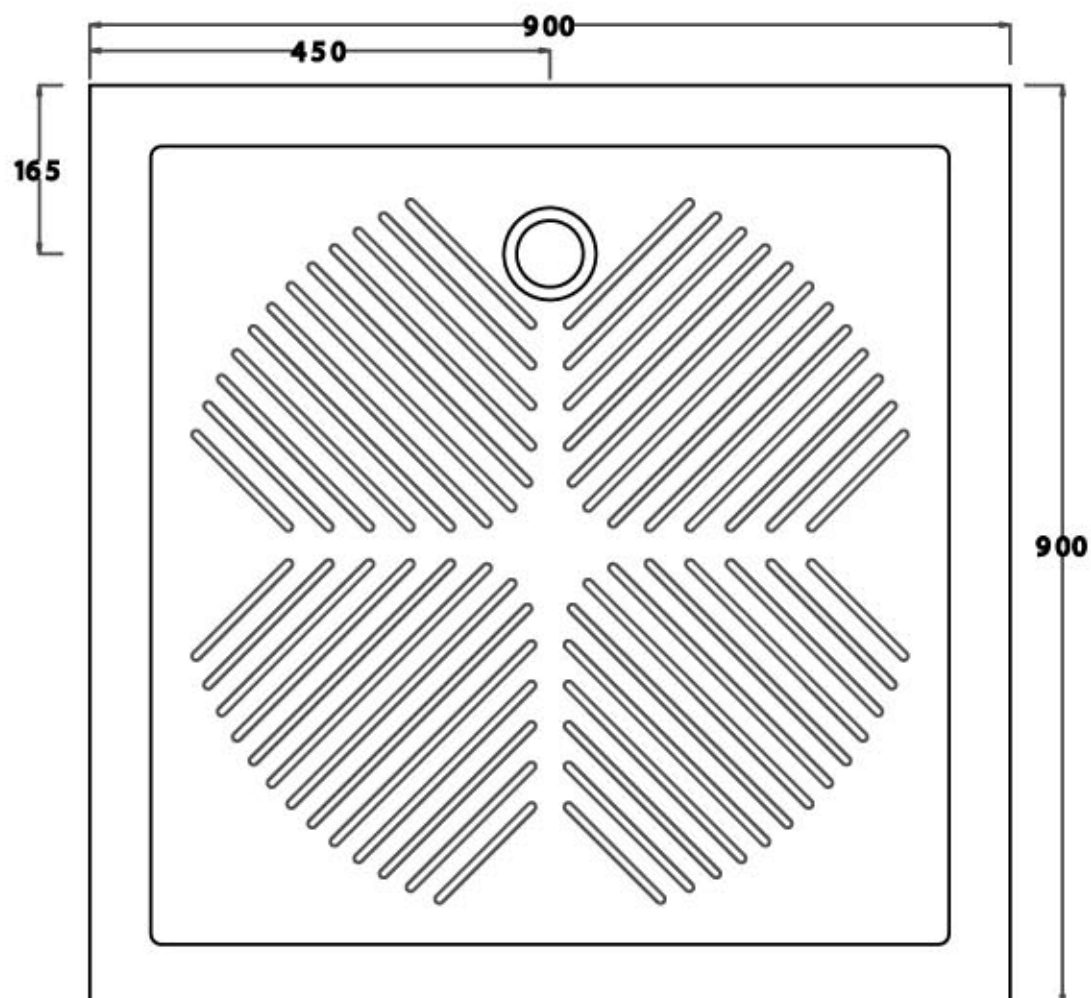

ceramica

VULCANO

Scheda tecnica Piatto doccia 90x90 D90

Ceramica Vulcano

Stabilimento : Località Quartaccio 01034 Fabrica di Roma (VT)

Uffici: Zona industriale Loc. Prataroni 01033 Civita Castellana(VT)

Tel. (+39) 0761 542036 - 071 542042 Fax (+39) 0761 540739

www.ceramicavulcano.it - info@ceramicavulcano.it