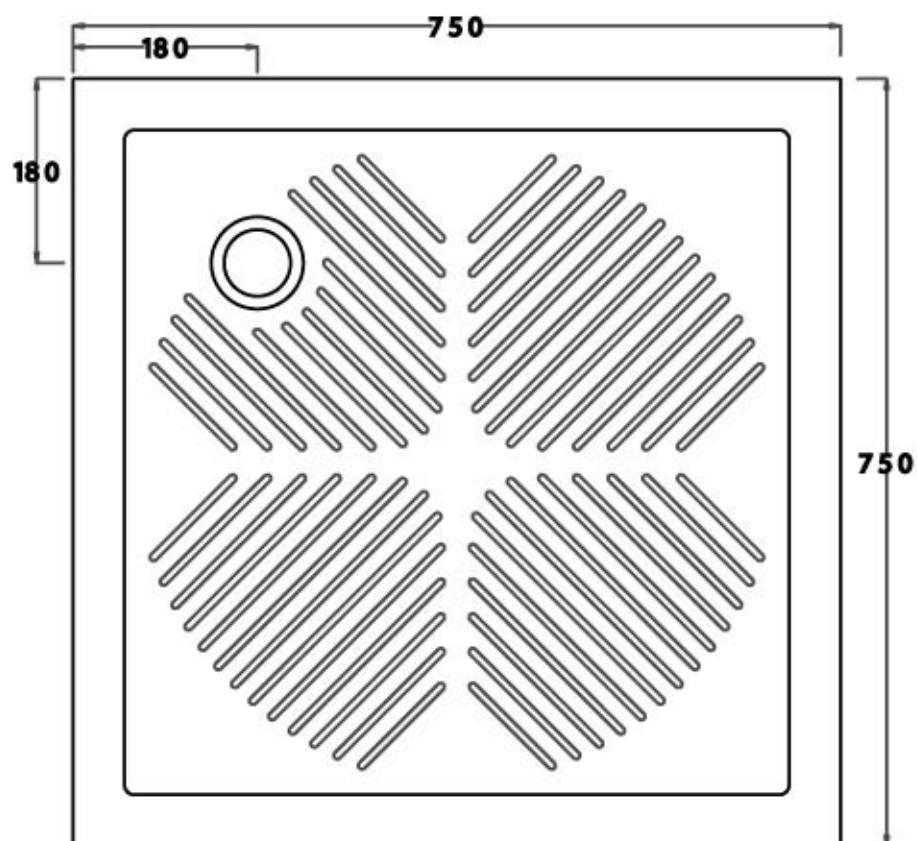

ceramica

VULCANO

Scheda tecnica Piatto doccia 75x75 D75

LATO NON SMALTATO