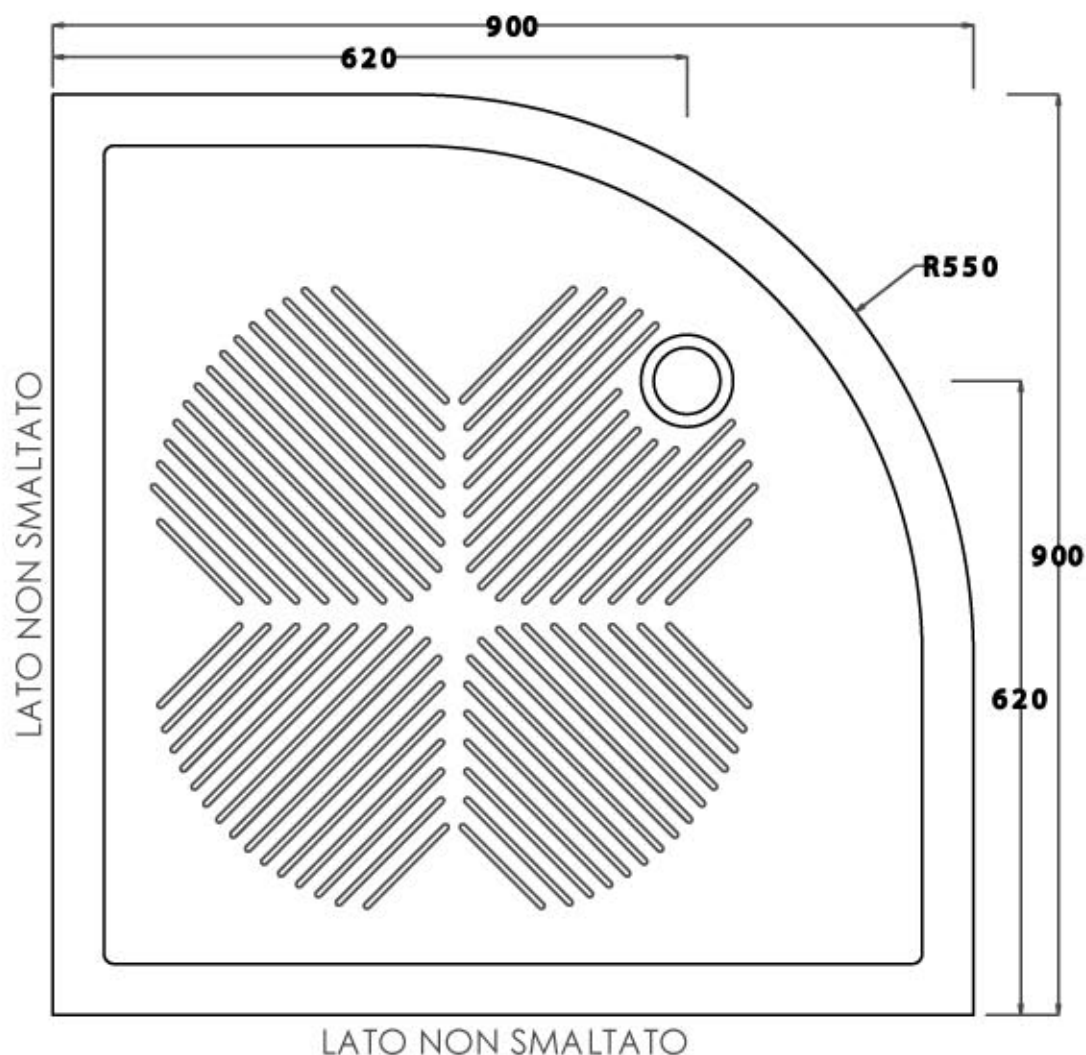

ceramica

VULCANO

Scheda tecnica Piatto doccia 90 angolo D90A

Ceramica Vulcano

Stabilimento : Località Quartaccio 01034 Fabrica di Roma (VT)
Uffici: Zona industriale Loc. Prataroni 01033 Civita Castellana(VT)
Tel. (+39) 0761 542036 - 071 542042 Fax (+39) 0761 540739
www.ceramicavulcano.it - info@ceramicavulcano.it