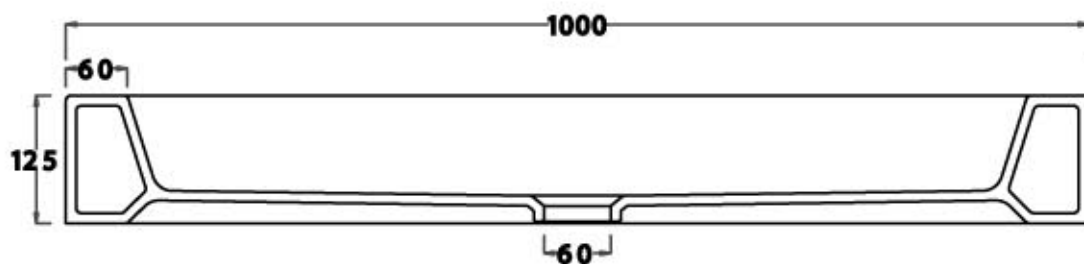

Ceramica Vulcano

Stabilimento : Località Quartaccio 01034 Fabrica di Roma (VT)

Uffici: Zona industriale Loc. Prataroni 01033 Civita Castellana(VT)

Tel. (+39) 0761 542036 - 071 542042 Fax (+39) 0761 540739

www.ceramicavulcano.it - info@ceramicavulcano.it