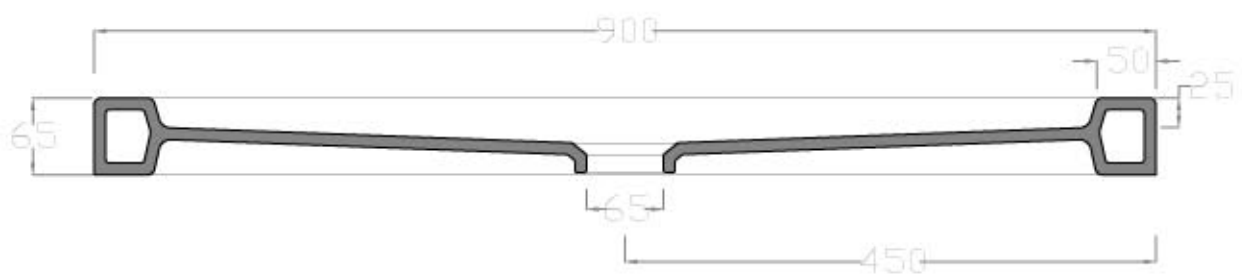

ceramica
VULCANO

scheda tecnica P.D.90x70xh6.5

LATO NON SMALTATO

ceramica

VULCANO

Scheda tecnica Piatto doccia 65x65 D65

LATO NON SMALTATO

Ceramica Vulcano