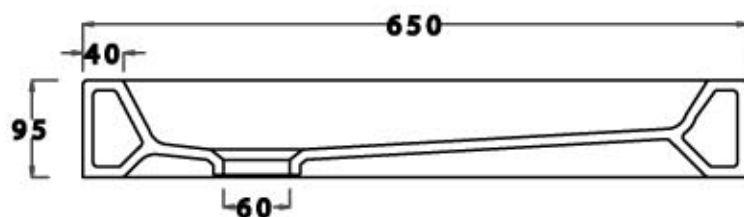

ceramica
VULCANO

scheda tecnica P.D.90x70xh6.5

LATO NON SMALTATO

ceramica

VULCANO

Scheda tecnica Piatto doccia 65x65 D65

LATO NON SMALTATO

Ceramica Vulcano