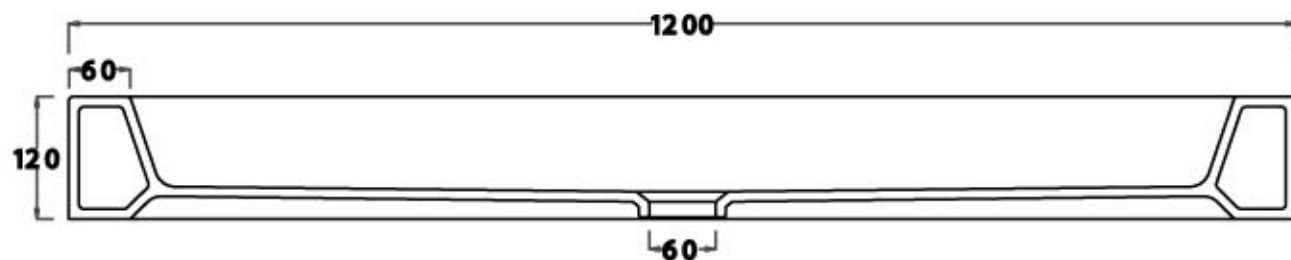

www.ceramicavulcano.it - info@ceramicavulcano.it

ceramica

VULCANO

Scheda tecnica Piatto doccia 120x70 D810

LATO NON SMALTATO

Ceramica Vulcano

Stabilimento : Località Quartaccio 01034 Fabrica di Roma (VT)

Uffici: Zona industriale Loc. Prataroni 01033 Civita Castellana(VT)