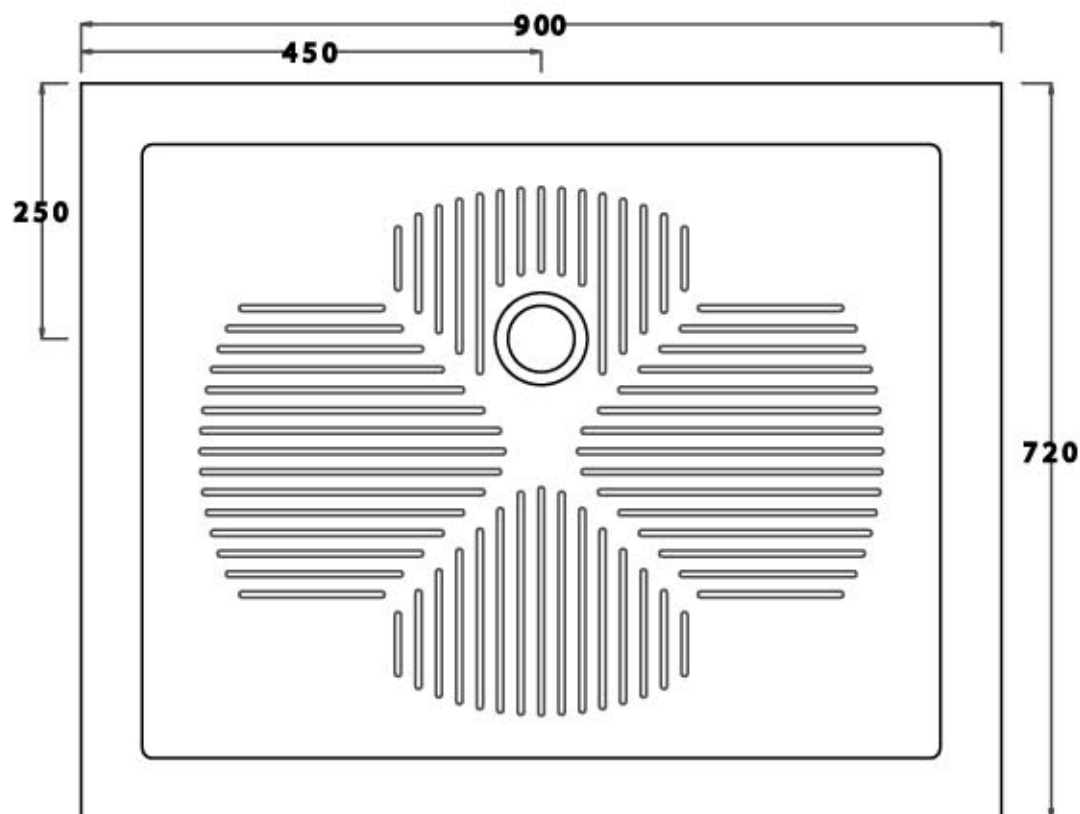

ceramica

VULCANO

Scheda tecnica Piatto doccia 90x72 D79

LATO NON SMALTATO