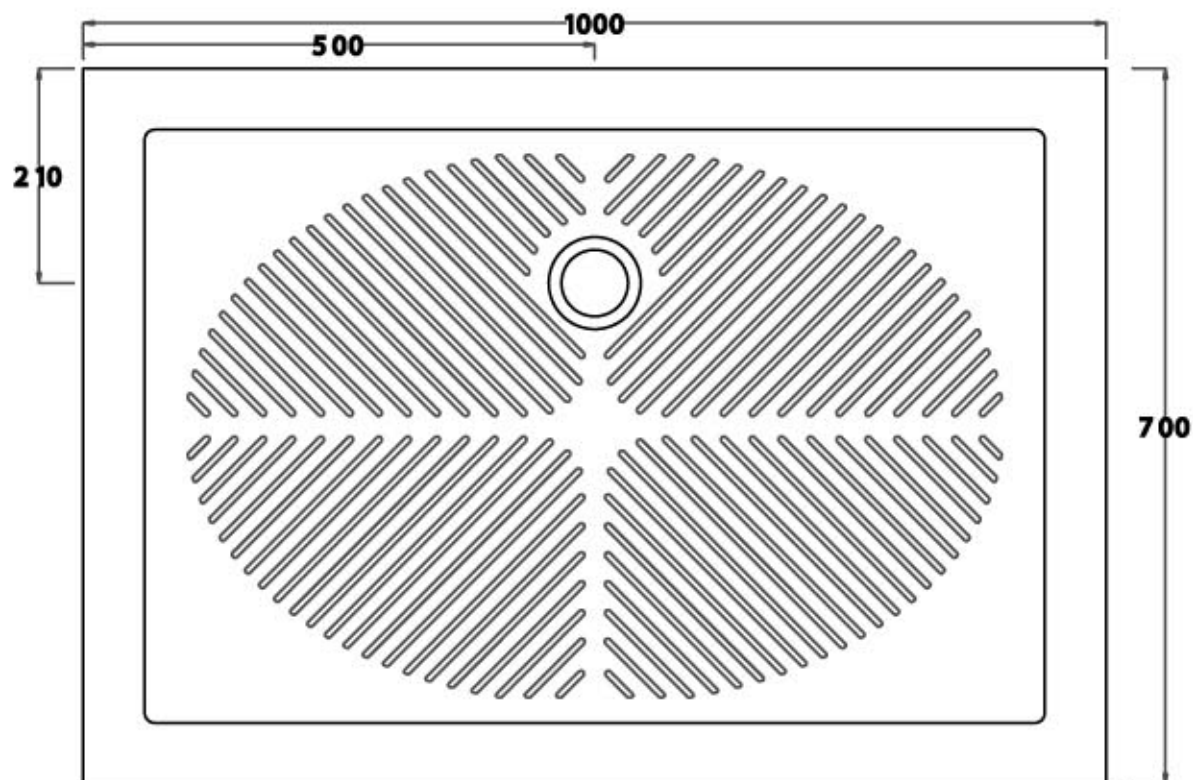

ceramica
VULCANO

scheda tecnica P.D.90x70xh6.5

LATO NON SMALTATO

ceramica

VULCANO

Scheda tecnica Piatto doccia 65x65 D65

LATO NON SMALTATO

Ceramica Vulcano

ceramica

VULCANO

Scheda tecnica Piatto doccia 100x70 D710

LATO NON SMALTATO

Ceramica Vulcano

Stabilimento : Località Quartaccio 01034 Fabrica di Roma (VT)

Uffici: Zona industriale Loc. Prataroni 01033 Civita Castellana(VT)