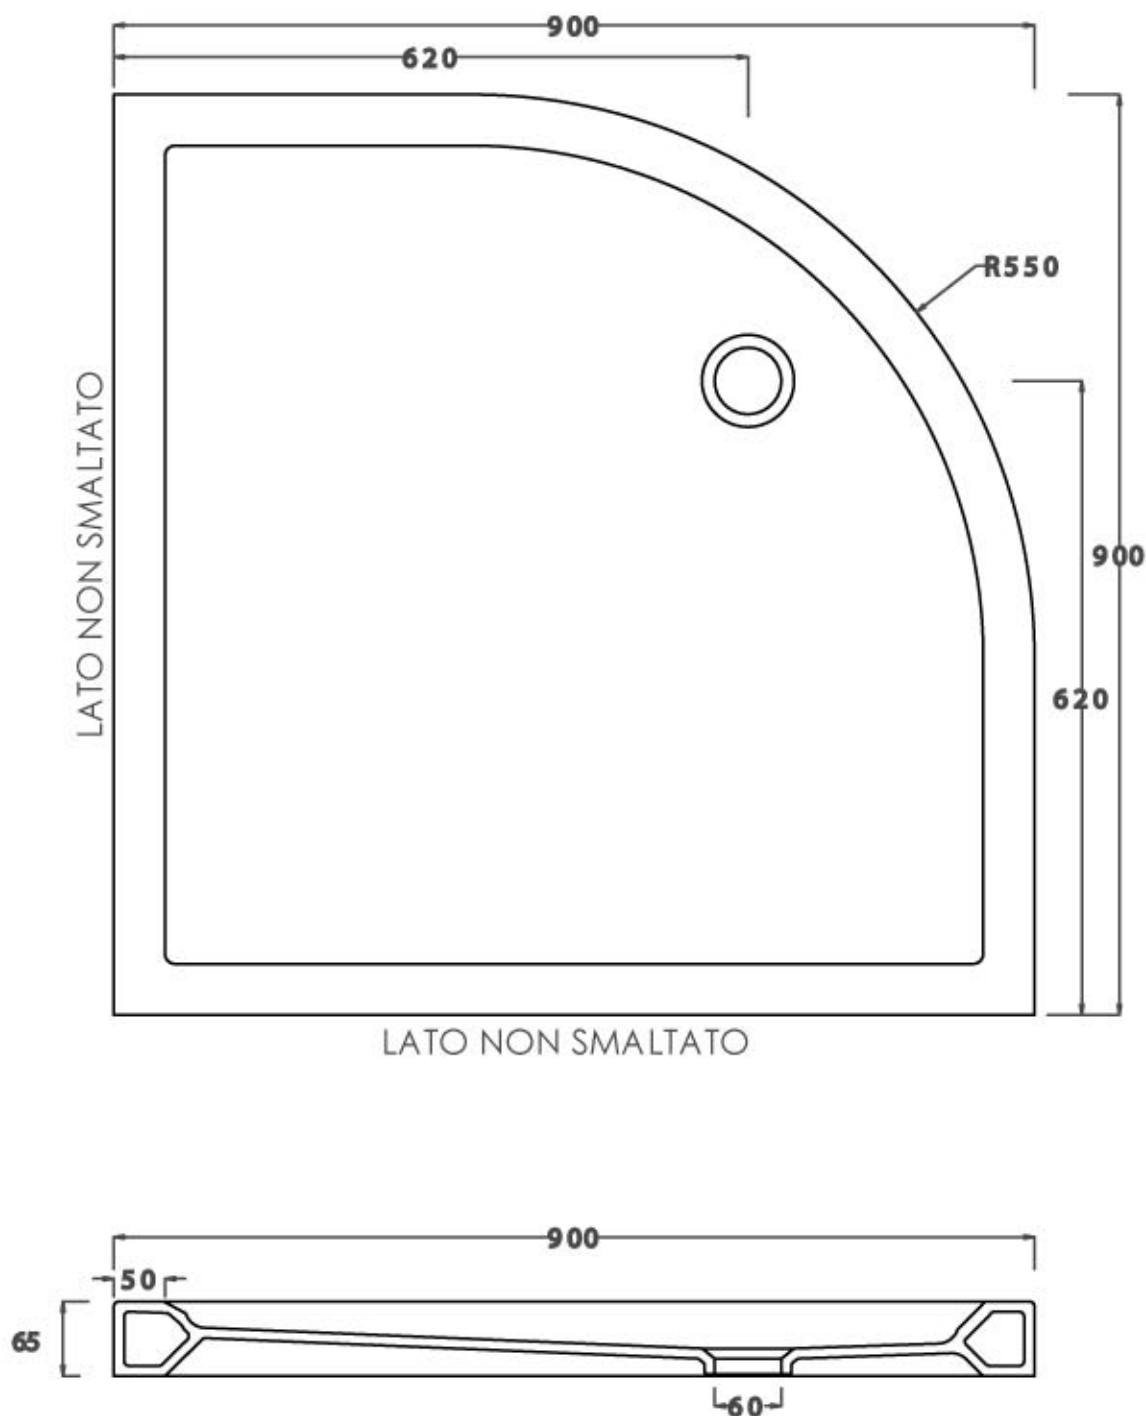

ceramica

VULCANO

Scheda tecnica Piatto doccia 90 angolo DS9A

Ceramica Vulcano

Stabilimento : Località Quartaccio 01034 Fabrica di Roma (VT)

Uffici: Zona industriale Loc. Prataroni 01033 Civita Castellana(VT)

Tel. (+39) 0761 542036 - 071 542042 Fax (+39) 0761 540739

www.ceramicavulcano.it - info@ceramicavulcano.it