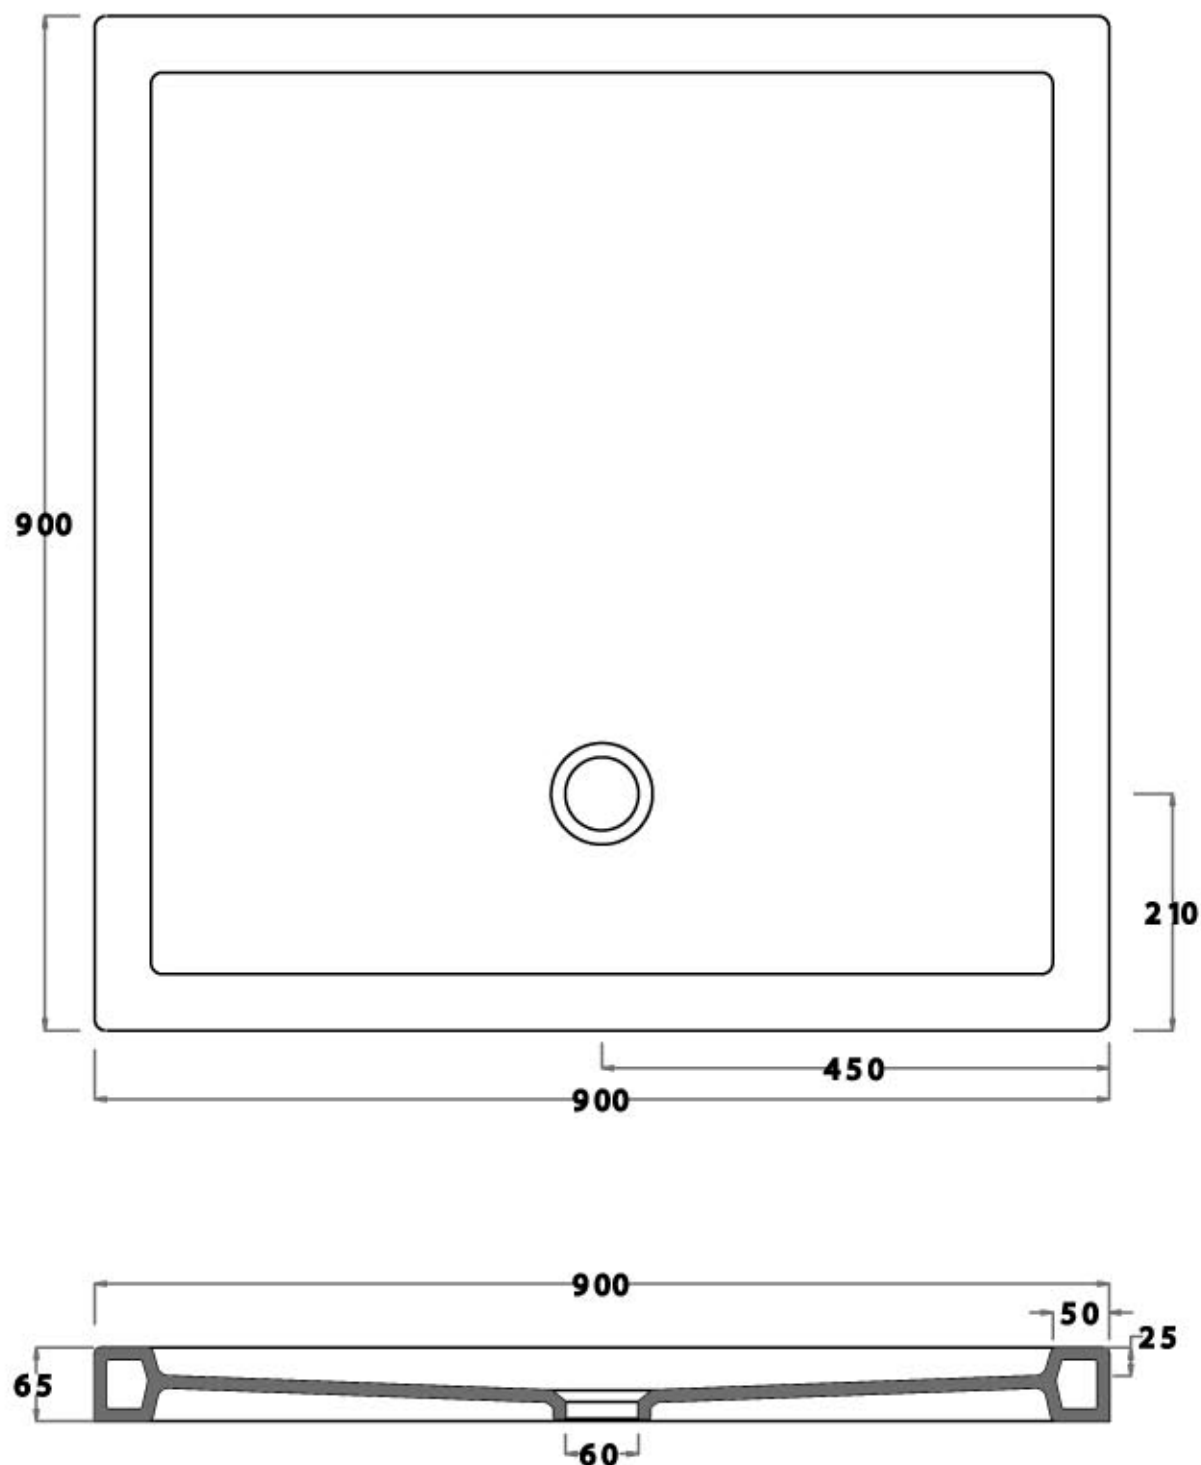

ceramica

VULCANO

Scheda tecnica Piatto doccia 90x90 DS9

LATO NON SMALTATO

Ceramica Vulcano

Stabilimento : Località Quartaccio 01034 Fabrica di Roma (VT)

Uffici: Zona industriale Loc. Prataroni 01033 Civita Castellana(VT)

Tel. (+39) 0761 542036 - 071 542042 Fax (+39) 0761 540739

www.ceramicavulcano.it - info@ceramicavulcano.it