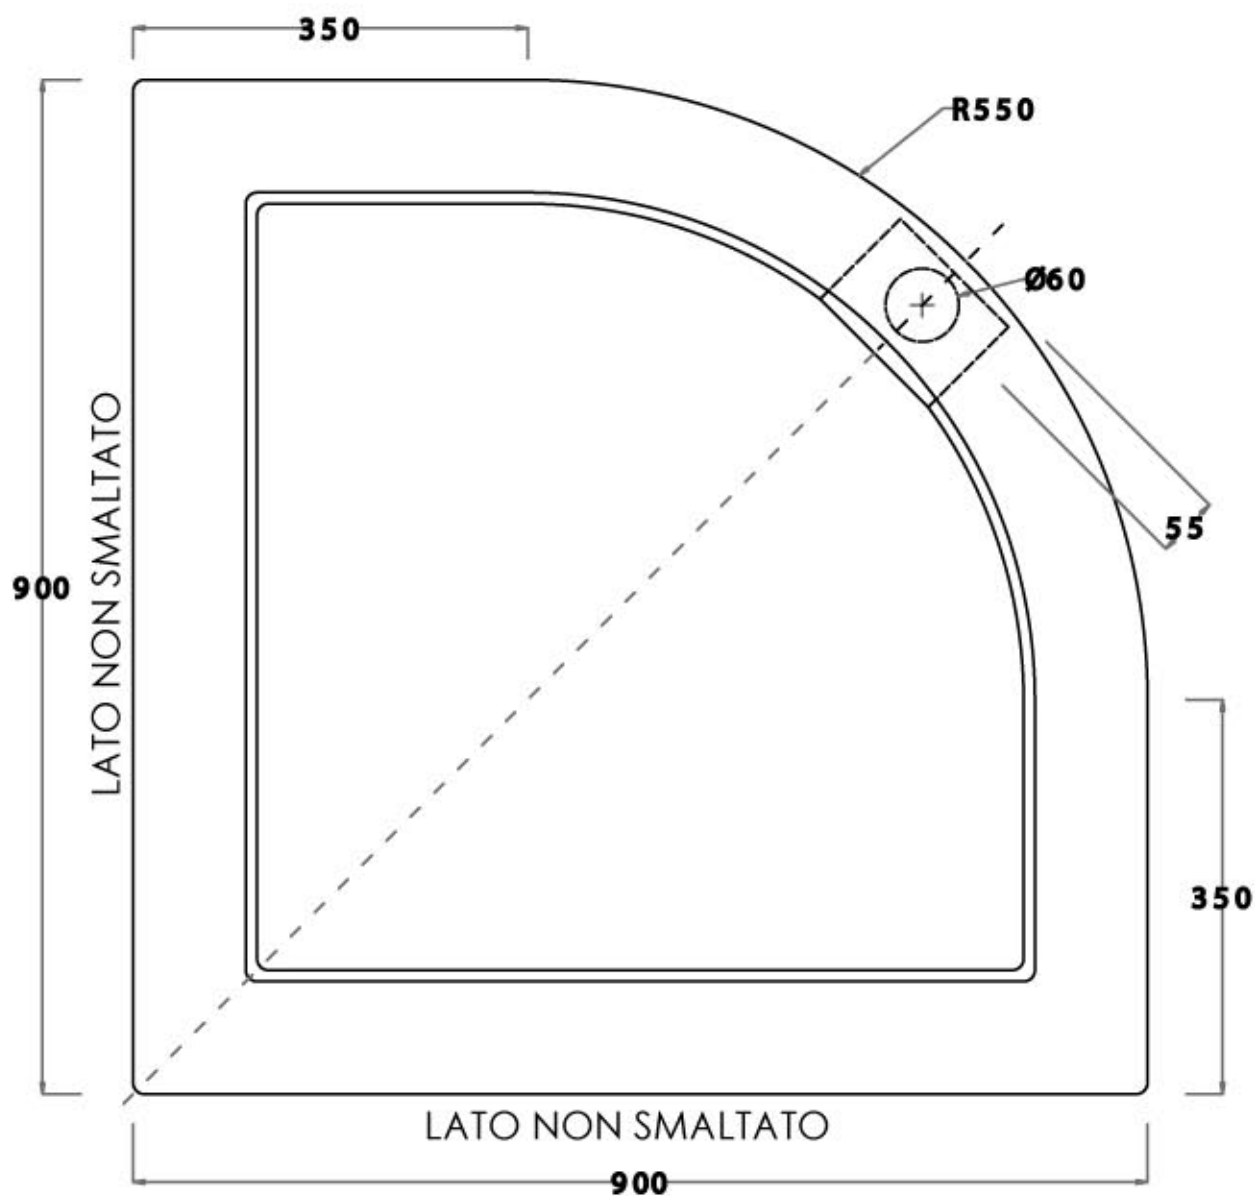

ceramica

VULCANO

Scheda tecnica Piatto doccia 90 angolo DB9A

Ceramica Vulcano

Stabilimento : Località Quartaccio 01034 Fabrica di Roma (VT)
Uffici: Zona industriale Loc. Prataroni 01033 Civita Castellana(VT)
Tel. (+39) 0761 542036 - 071 542042 Fax (+39) 0761 540739
www.ceramicavulcano.it - info@ceramicavulcano.it