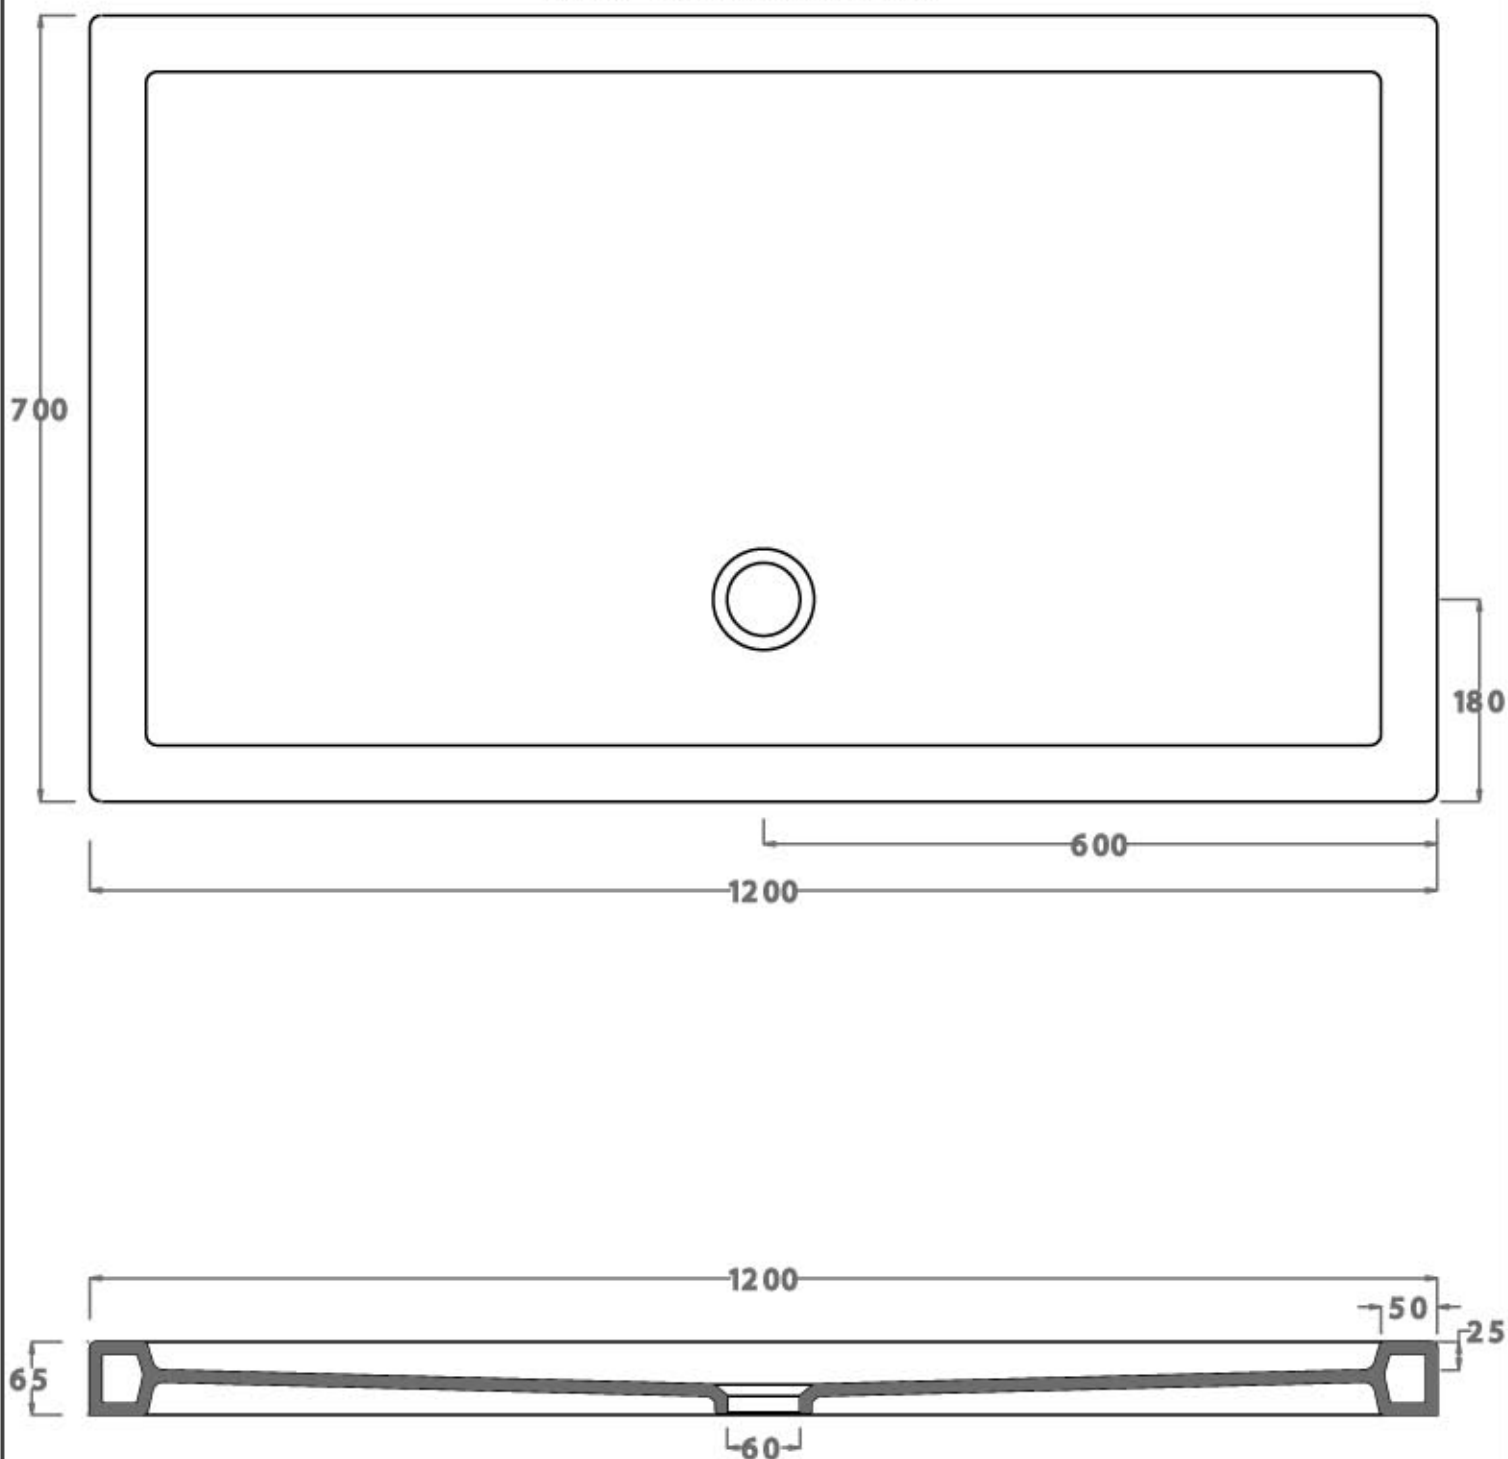

ceramica

VULCANO

Scheda tecnica Piatto doccia 120x70 DS712

LATO NON SMALTATO

Ceramica Vulcano

Stabilimento : Località Quartaccio 01034 Fabrica di Roma (VT)
Uffici: Zona industriale Loc. Prataroni 01033 Civita Castellana(VT)
Tel. (+39) 0761 542036 - 071 542042 Fax (+39) 0761 540739
www.ceramicavulcano.it - info@ceramicavulcano.it