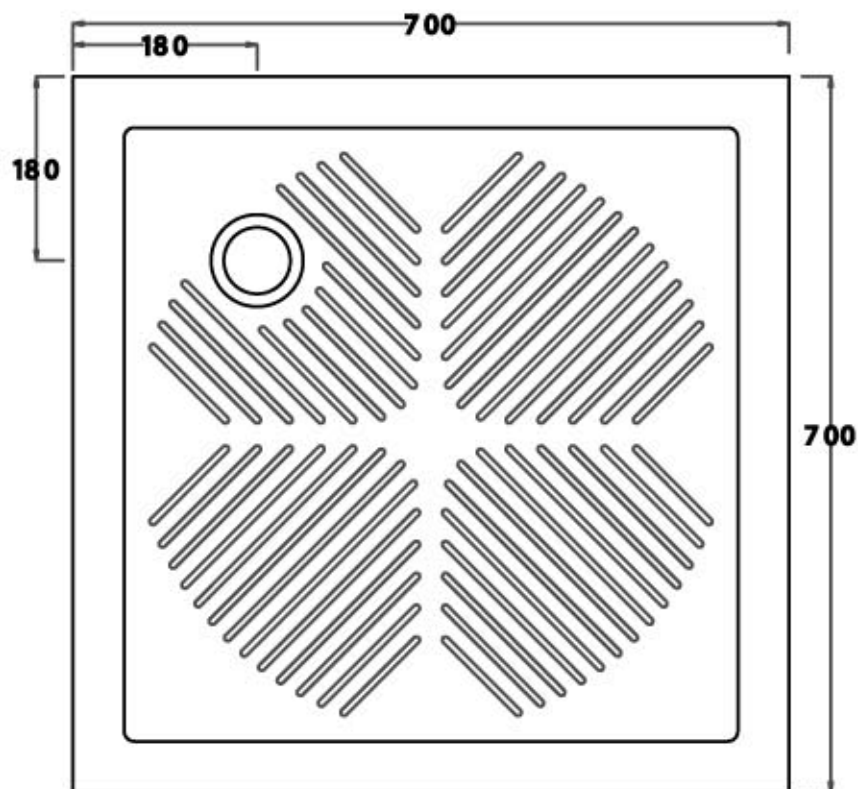

ceramica

VULCANO

Scheda tecnica Piatto doccia 70x70 D70

LATO NON SMALTATO