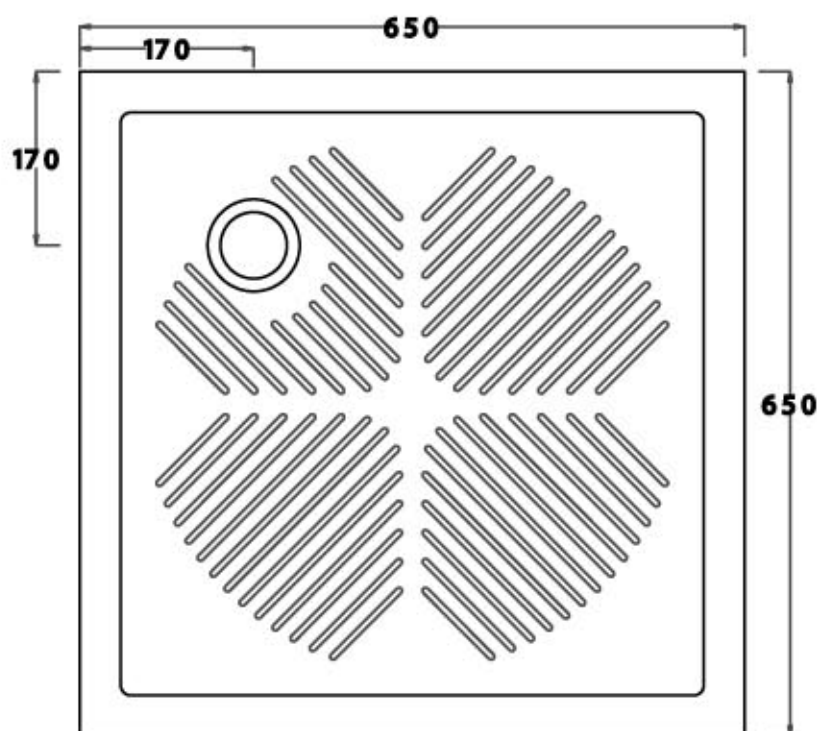

ceramica
VULCANO

scheda tecnica P.D.90x70xh6.5

LATO NON SMALTATO

ceramica

VULCANO

Scheda tecnica Piatto doccia 65x65 D65

LATO NON SMALTATO

Ceramica Vulcano