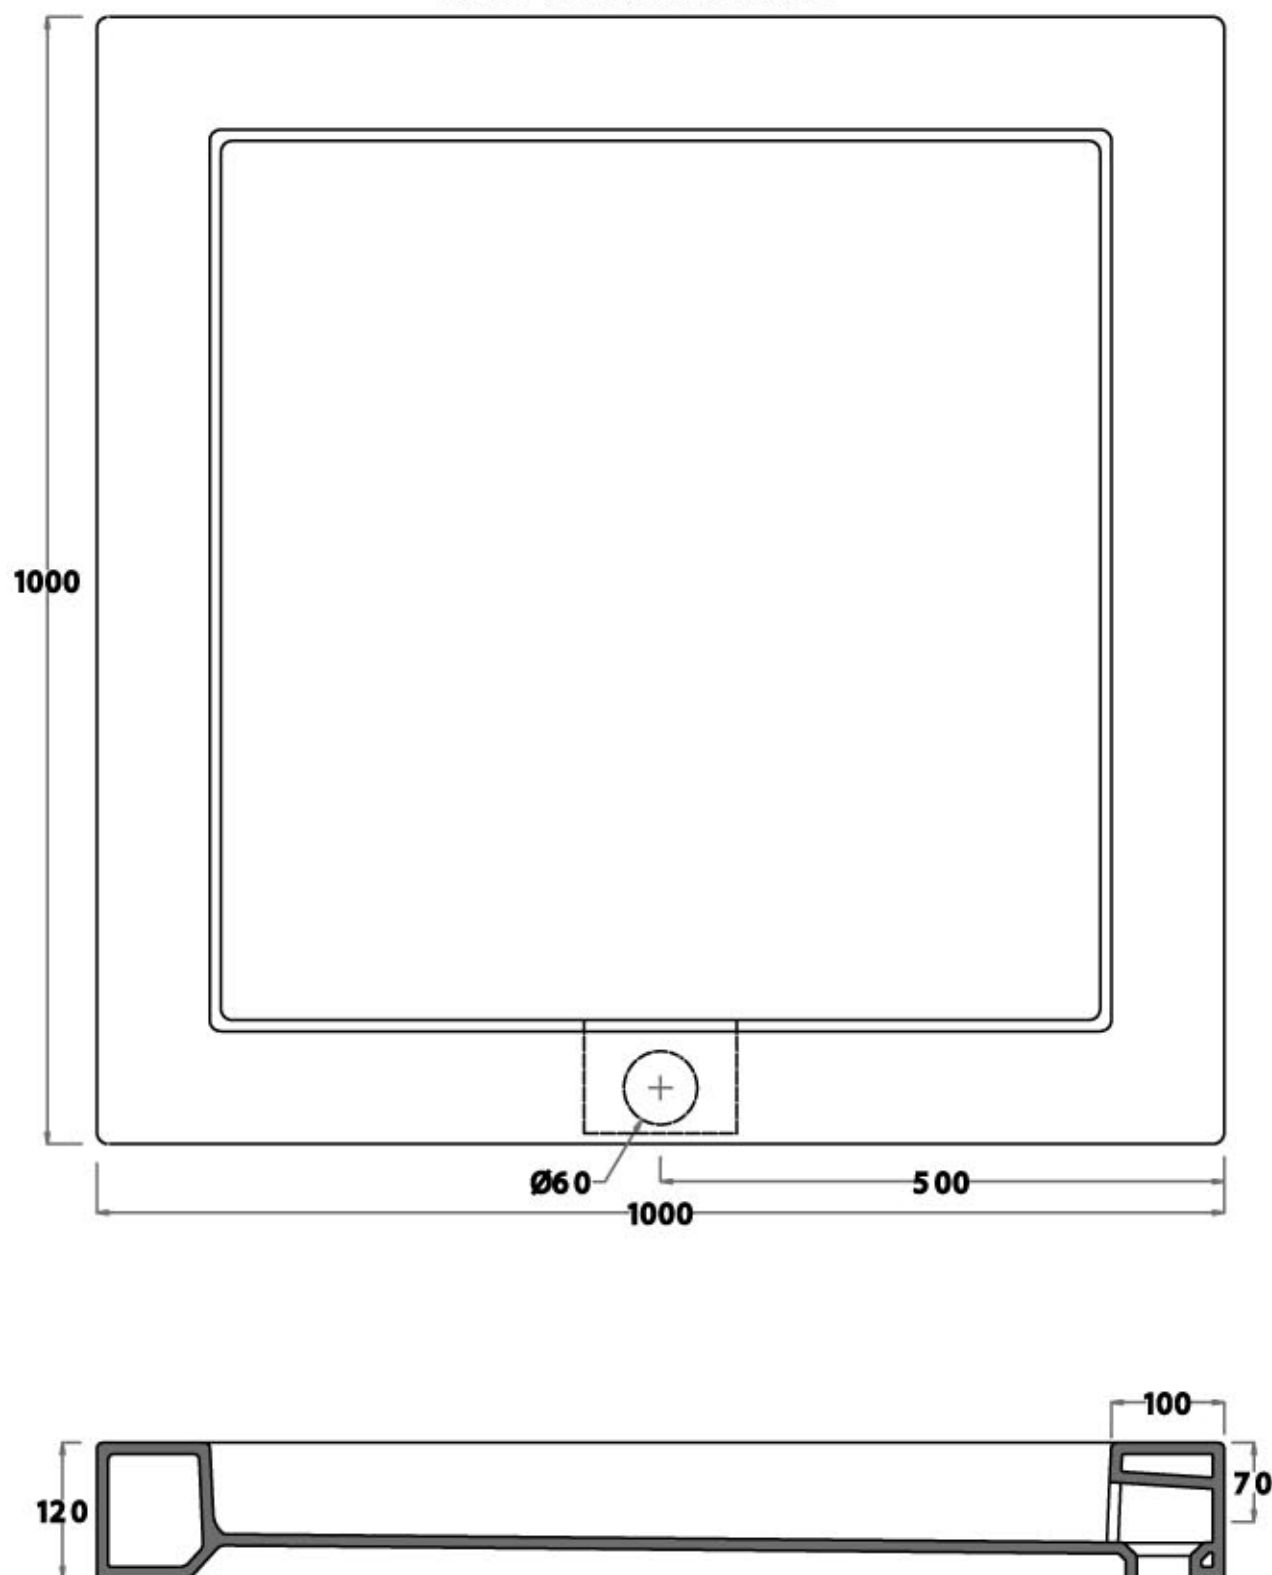

ceramica

VULCANO

Scheda tecnica Piatto doccia 100x100 DB10

LATO NON SMALTATO

Ceramica Vulcano

Stabilimento : Località Quartaccio 01034 Fabrica di Roma (VT)

Uffici: Zona industriale Loc. Prataroni 01033 Civita Castellana(VT)

Tel. (+39) 0761 542036 - 071 542042 Fax (+39) 0761 540739

www.ceramicavulcano.it - info@ceramicavulcano.it