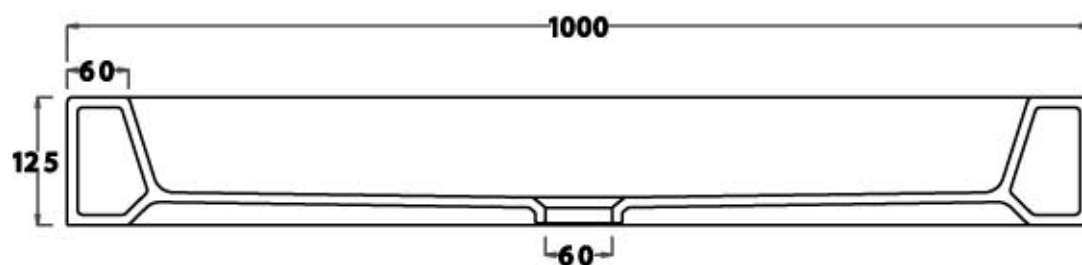

ceramica
VULCANO

scheda tecnica P.D.90x70xh6.5

LATO NON SMALTATO

ceramica

VULCANO

Scheda tecnica Piatto doccia 65x65 D65

LATO NON SMALTATO

Ceramica Vulcano

ceramica

VULCANO

Scheda tecnica Piatto doccia 100x70 D710

LATO NON SMALTATO

Ceramica Vulcano

Stabilimento : Località Quartaccio 01034 Fabrica di Roma (VT)

Uffici: Zona industriale Loc. Prataroni 01033 Civita Castellana(VT)