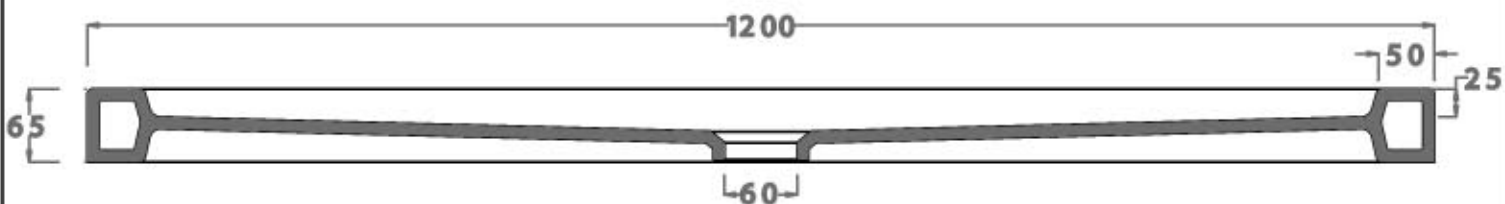

Tel. (+39) 0761 542036 - 071 542042 Fax (+39) 0761 540739

www.ceramicavulcano.it - info@ceramicavulcano.it

ceramica

VULCANO

Scheda tecnica Piatto doccia 120x80 DS812

LATO NON SMALTATO

Ceramica Vulcano

Stabilimento : Località Quartaccio 01034 Fabrica di Roma (VT)