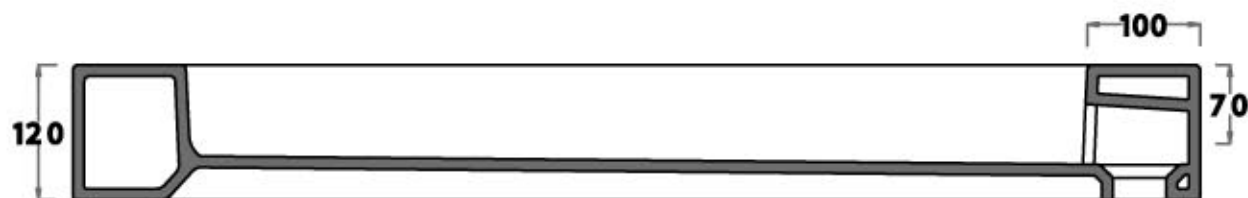

Tel. (+39) 0761 542036 - 071 542042 Fax (+39) 0761 540739

www.ceramicavulcano.it - info@ceramicavulcano.it

ceramica

VULCANO

Scheda tecnica Piatto doccia 120x80 DB12

LATO NON SMALTATO

Ceramica Vulcano

Stabilimento : Località Quartaccio 01034 Fabrica di Roma (VT)
Uffici: Zona industriale Loc. Prataroni 01033 Civita Castellana(VT)
Tel. (+39) 0761 542036 - 071 542042 Fax (+39) 0761 540739
www.ceramicavulcano.it - info@ceramicavulcano.it