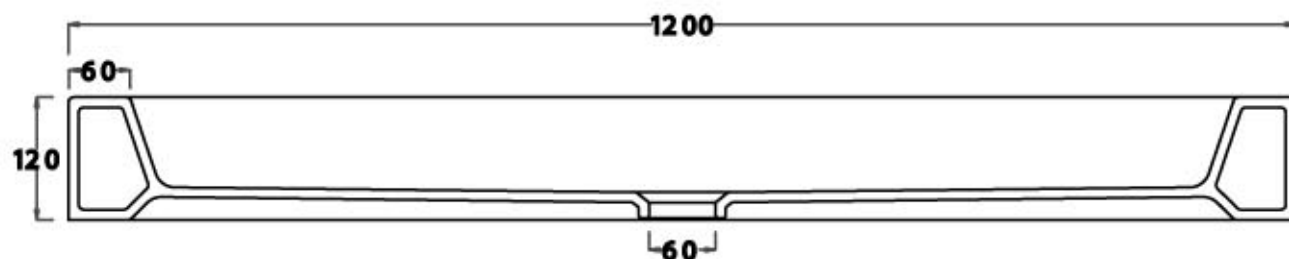

Ceramica Vulcano

Stabilimento : Località Quartaccio 01034 Fabrica di Roma (VT)
Uffici: Zona industriale Loc. Prataroni 01033 Civita Castellana(VT)
Tel. (+39) 0761 542036 - 071 542042 Fax (+39) 0761 540739
www.ceramicavulcano.it - info@ceramicavulcano.it