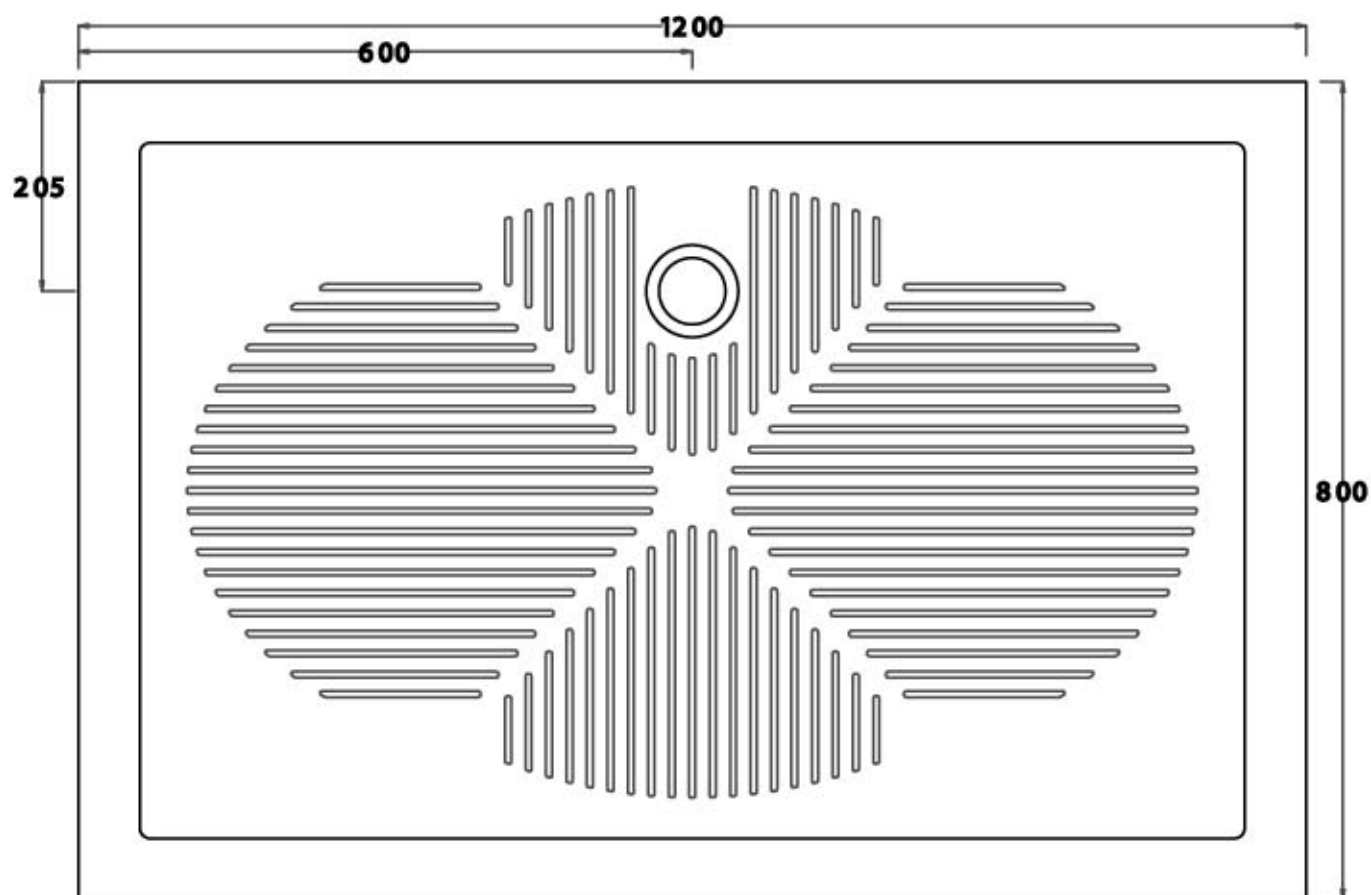

ceramica

VULCANO

Scheda tecnica Piatto doccia 120x80 D812

LATO NON SMALTATO