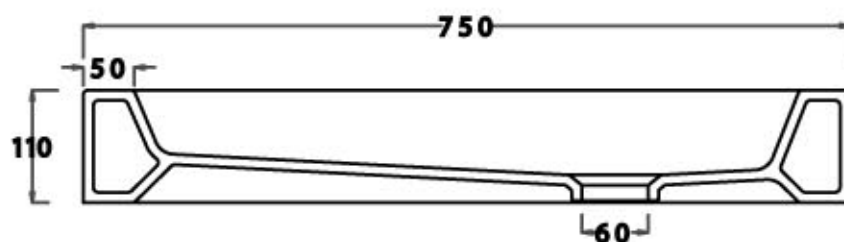

ceramica

VULCANO

Scheda tecnica Piatto doccia 75 angolo D75A

Ceramica Vulcano

Stabilimento : Località Quartaccio 01034 Fabrica di Roma (VT)
Uffici: Zona industriale Loc. Prataroni 01033 Civita Castellana(VT)
Tel. (+39) 0761 542036 - 071 542042 Fax (+39) 0761 540739
www.ceramicavulcano.it - info@ceramicavulcano.it