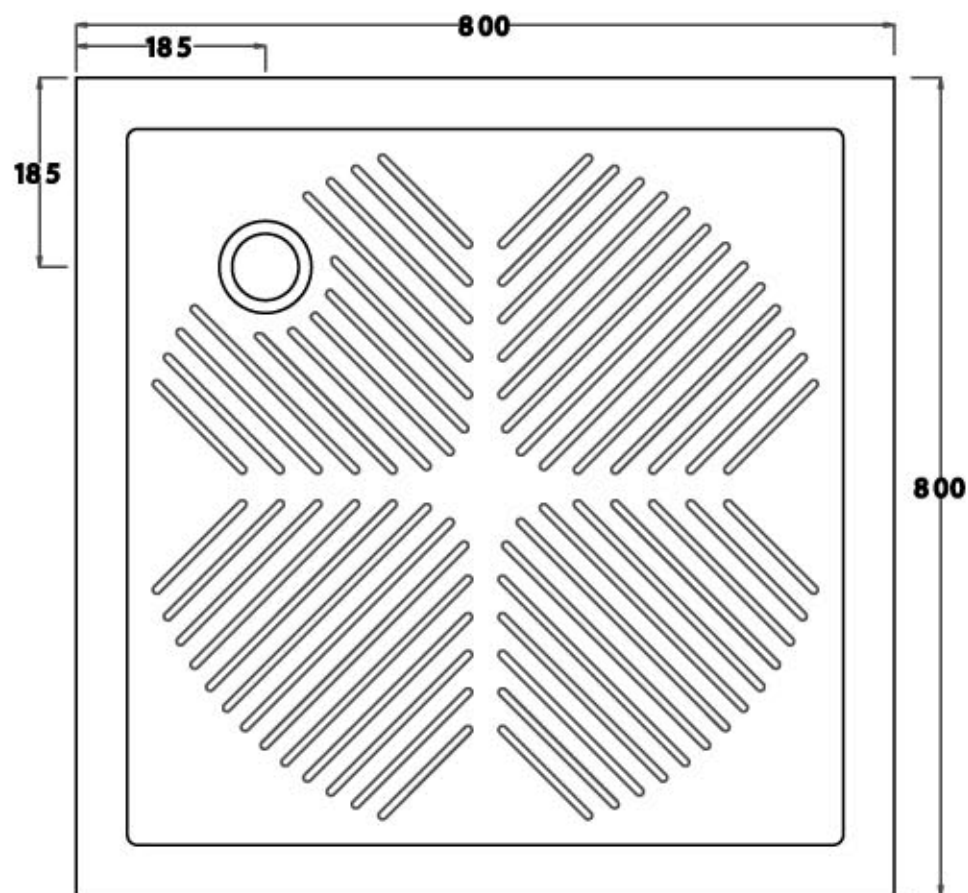

ceramica

VULCANO

Scheda tecnica Piatto doccia 80x80 D80

LATO NON SMALTATO