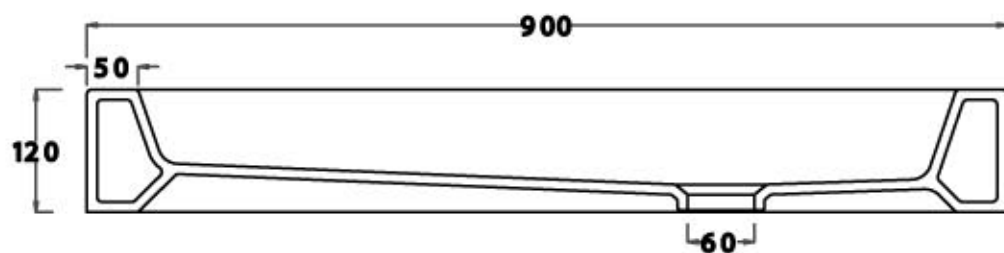

ceramica

VULCANO

Scheda tecnica Piatto doccia 90 angolo D90A

Ceramica Vulcano

Stabilimento : Località Quartaccio 01034 Fabrica di Roma (VT)
Uffici: Zona industriale Loc. Prataroni 01033 Civita Castellana(VT)
Tel. (+39) 0761 542036 - 071 542042 Fax (+39) 0761 540739
www.ceramicavulcano.it - info@ceramicavulcano.it