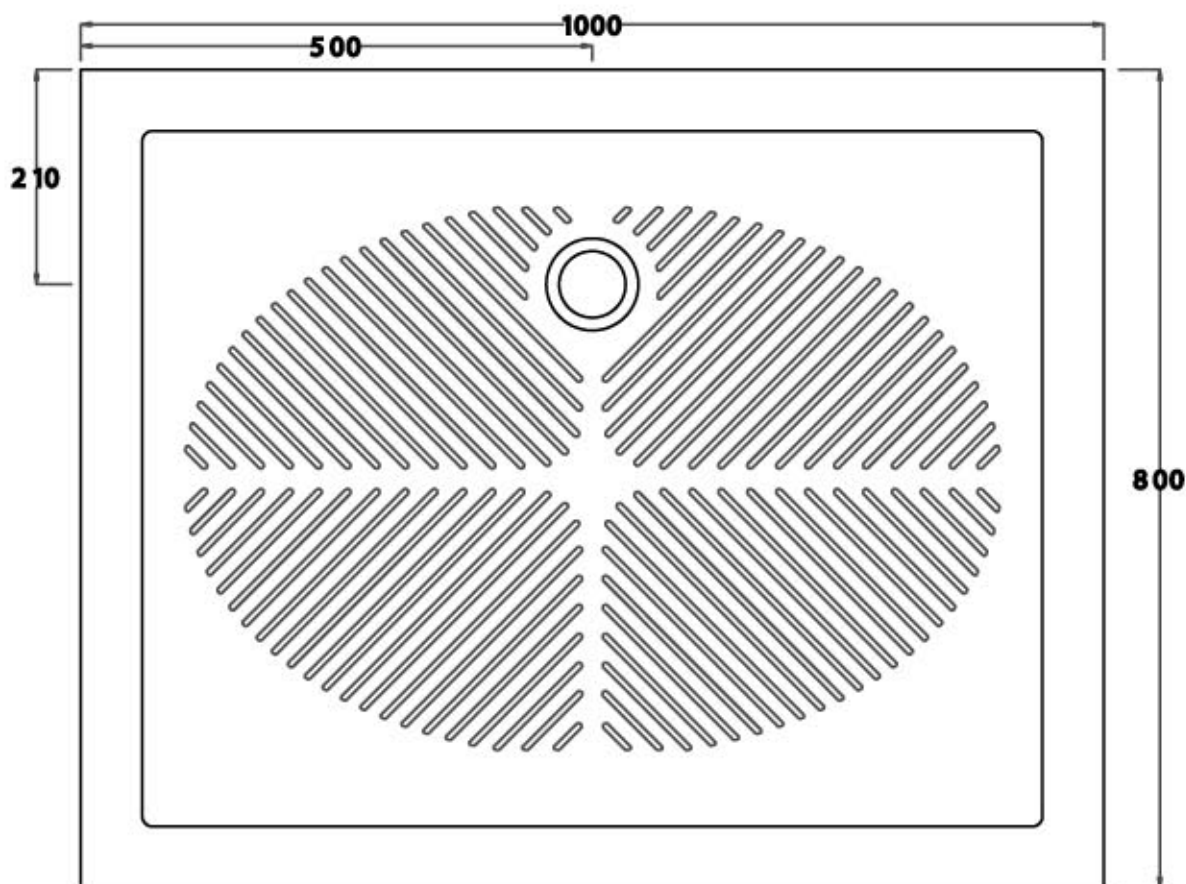

ceramica

VULCANO

Scheda tecnica Piatto doccia 100x80 D712

LATO NON SMALTATO