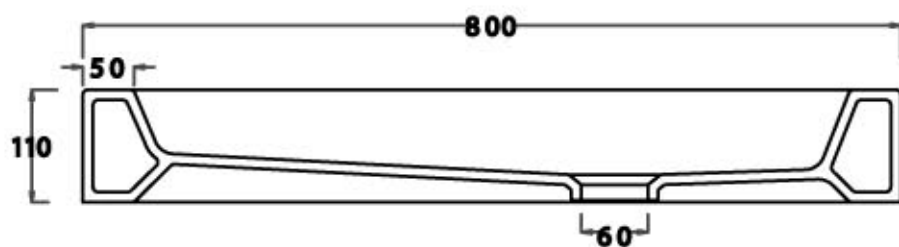

ceramica

VULCANO

Scheda tecnica Piatto doccia 80 angolo D80A

Ceramica Vulcano

Stabilimento : Località Quartaccio 01034 Fabrica di Roma (VT)

Uffici: Zona industriale Loc. Prataroni 01033 Civita Castellana(VT)

Tel. (+39) 0761 542036 - 071 542042 Fax (+39) 0761 540739

www.ceramicavulcano.it - info@ceramicavulcano.it