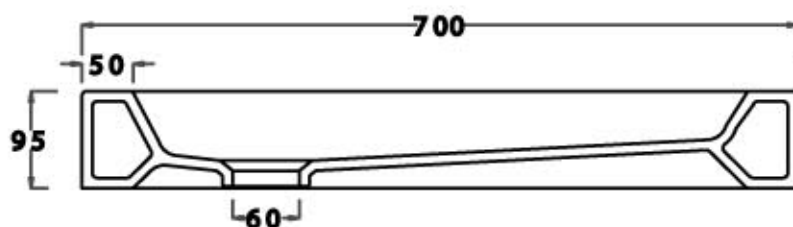

Tel. (+39) 0761 542036 - 071 542042 Fax (+39) 0761 540739

www.ceramicavulcano.it - info@ceramicavulcano.it

ceramica

VULCANO

Scheda tecnica Piatto doccia 70x70 D70

LATO NON SMALTATO

Ceramica Vulcano

Stabilimento : Località Quartaccio 01034 Fabrica di Roma (VT)
Uffici: Zona industriale Loc. Prataroni 01033 Civita Castellana(VT)
Tel. (+39) 0761 542036 - 071 542042 Fax (+39) 0761 540739
www.ceramicavulcano.it - info@ceramicavulcano.it