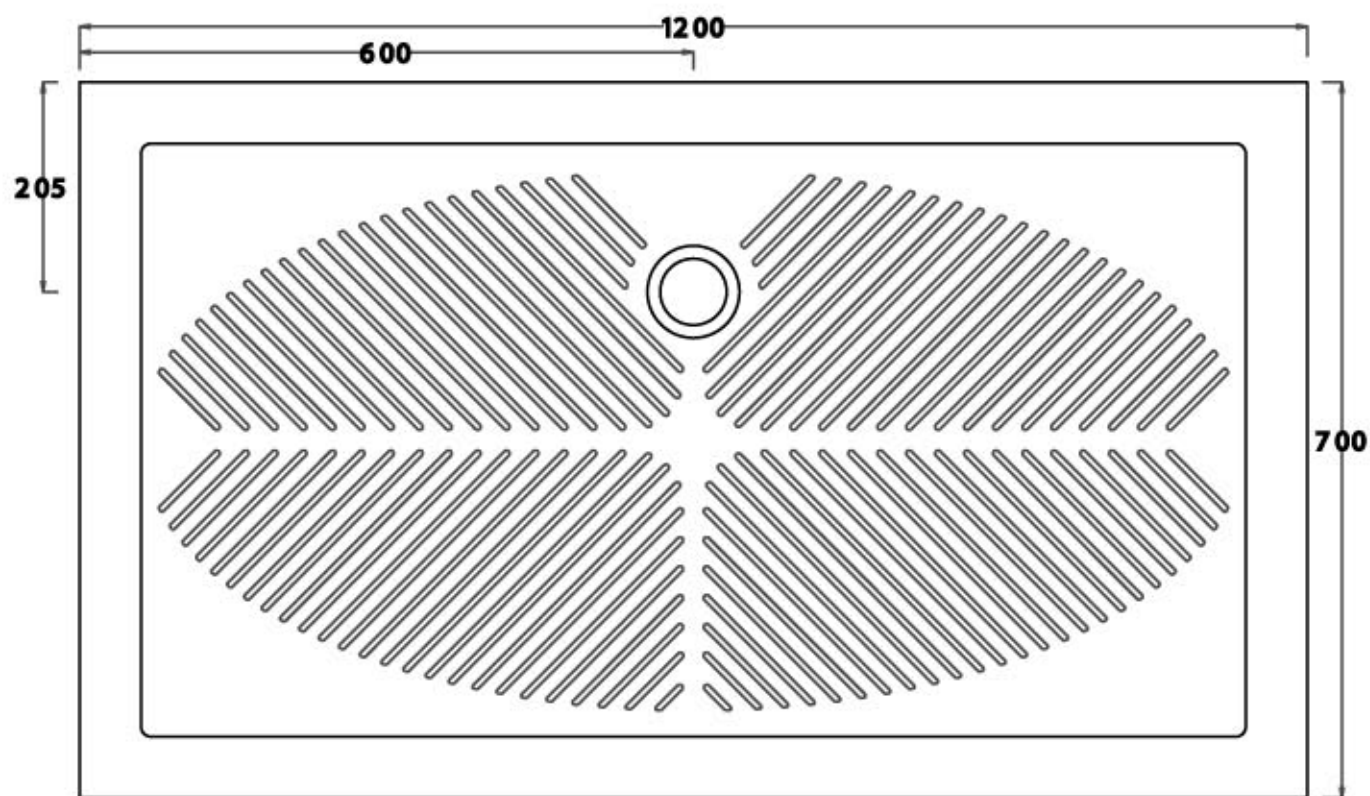

www.ceramicavulcano.it - info@ceramicavulcano.it

ceramica

VULCANO

Scheda tecnica Piatto doccia 120x70 D810

LATO NON SMALTATO

Ceramica Vulcano

Stabilimento : Località Quartaccio 01034 Fabrica di Roma (VT)

Uffici: Zona industriale Loc. Prataroni 01033 Civita Castellana(VT)