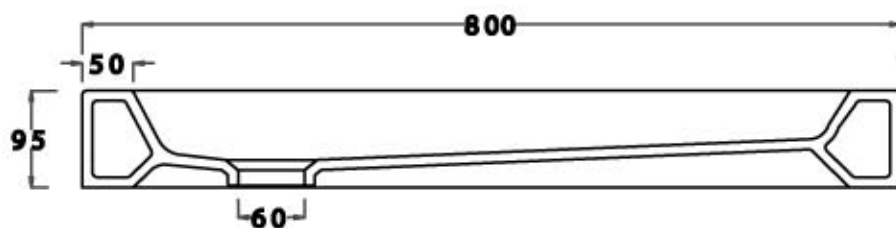

Tel. (+39) 0761 542036 - 071 542042 Fax (+39) 0761 540739

www.ceramicavulcano.it - info@ceramicavulcano.it

ceramica

VULCANO

Scheda tecnica Piatto doccia 80x80 D80

LATO NON SMALTATO

Ceramica Vulcano

Stabilimento : Località Quartaccio 01034 Fabrica di Roma (VT)