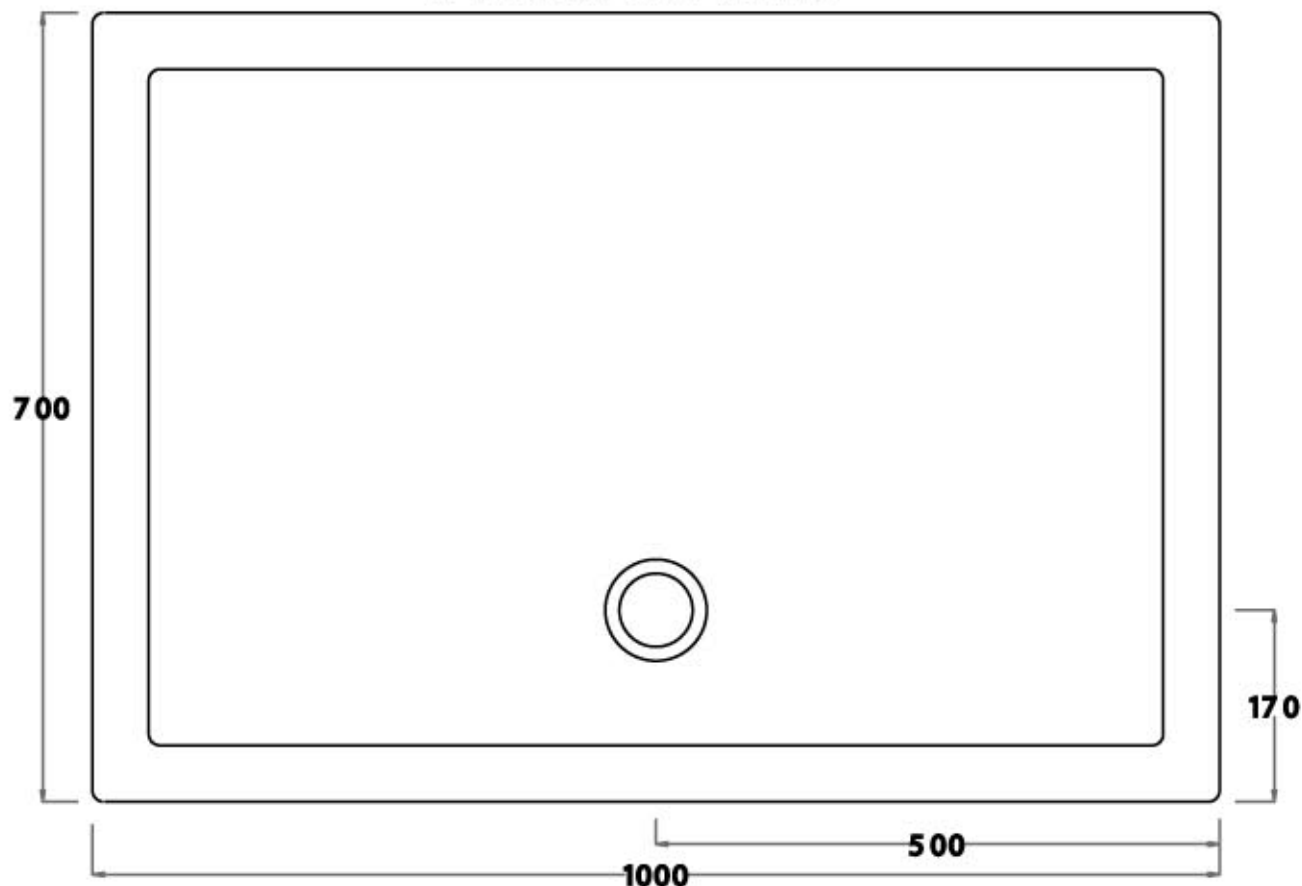

ceramica

VULCANO

Scheda tecnica Piatto doccia 100x70 DS710

LATO NON SMALTATO

Ceramica Vulcano

Stabilimento : Località Quartaccio 01034 Fabrica di Roma (VT)

Uffici: Zona industriale Loc. Prataroni 01033 Civita Castellana(VT)

Tel. (+39) 0761 542036 - 071 542042 Fax (+39) 0761 540739

www.ceramicavulcano.it - info@ceramicavulcano.it