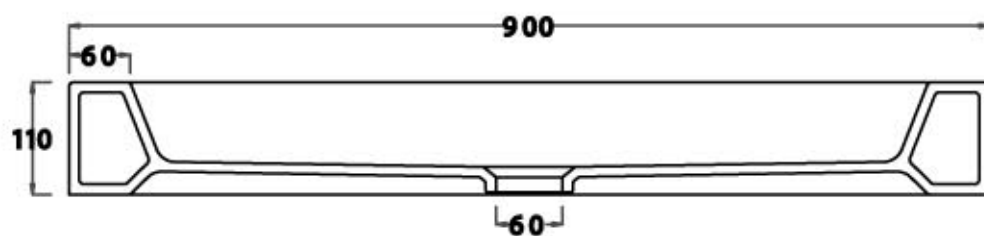

Ceramica Vulcano

Stabilimento : Località Quartaccio 01034 Fabrica di Roma (VT)

Uffici: Zona industriale Loc. Prataroni 01033 Civita Castellana(VT)

Tel. (+39) 0761 542036 - 071 542042 Fax (+39) 0761 540739

www.ceramicavulcano.it - info@ceramicavulcano.it