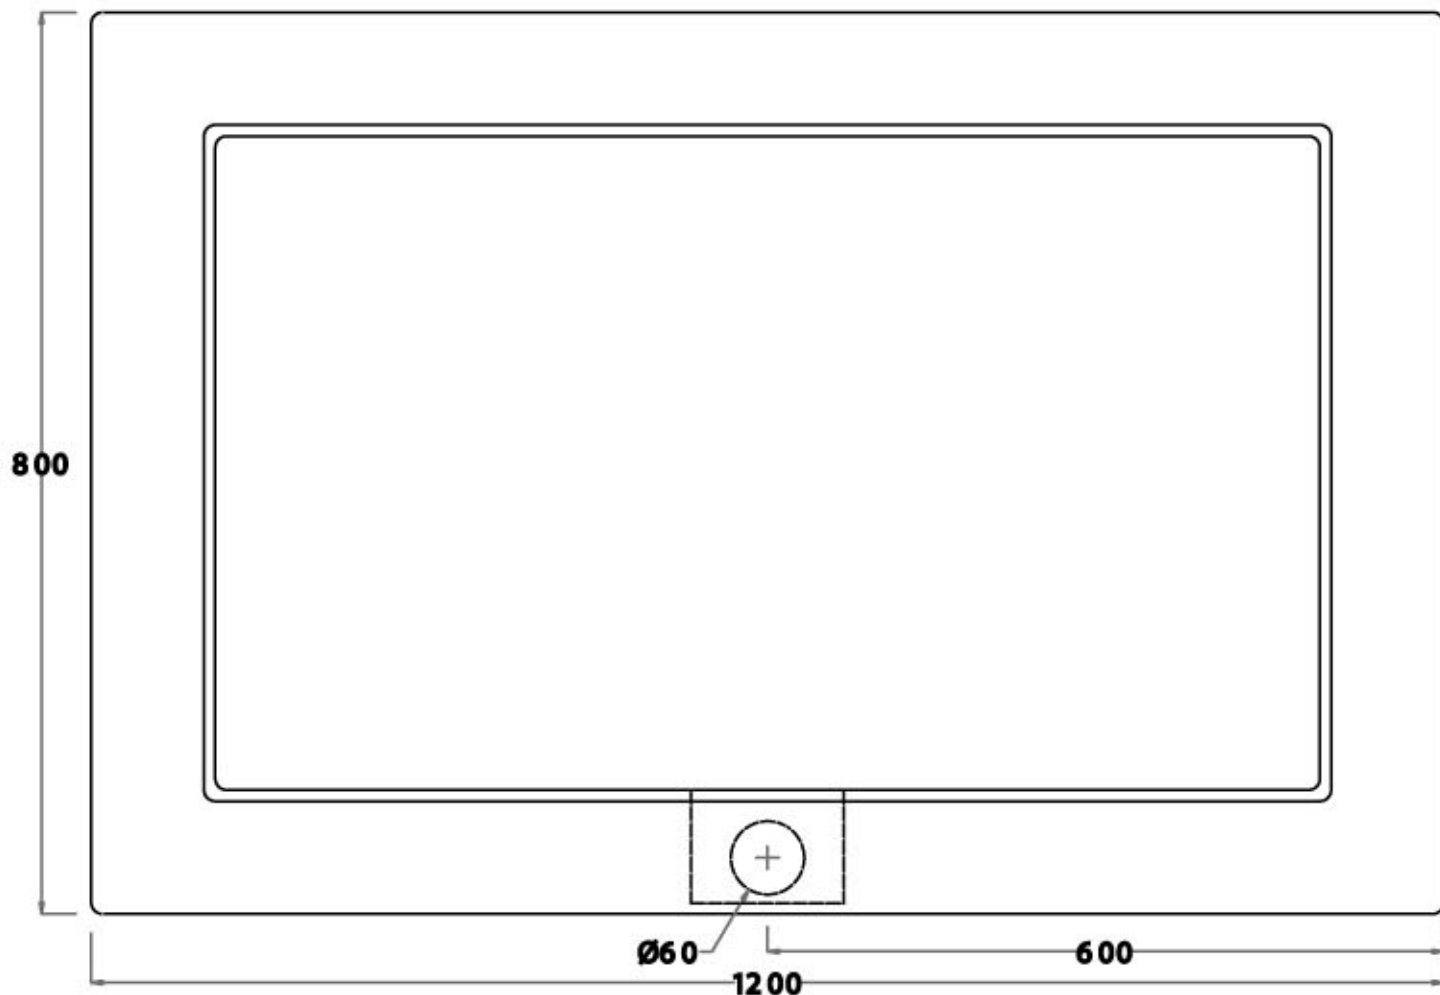

ceramica

VULCANO

Scheda tecnica Piatto doccia 120x80 DB12

LATO NON SMALTATO

Ceramica Vulcano

Stabilimento : Località Quartaccio 01034 Fabrica di Roma (VT)
Uffici: Zona industriale Loc. Prataroni 01033 Civita Castellana(VT)
Tel. (+39) 0761 542036 - 071 542042 Fax (+39) 0761 540739
www.ceramicavulcano.it - info@ceramicavulcano.it