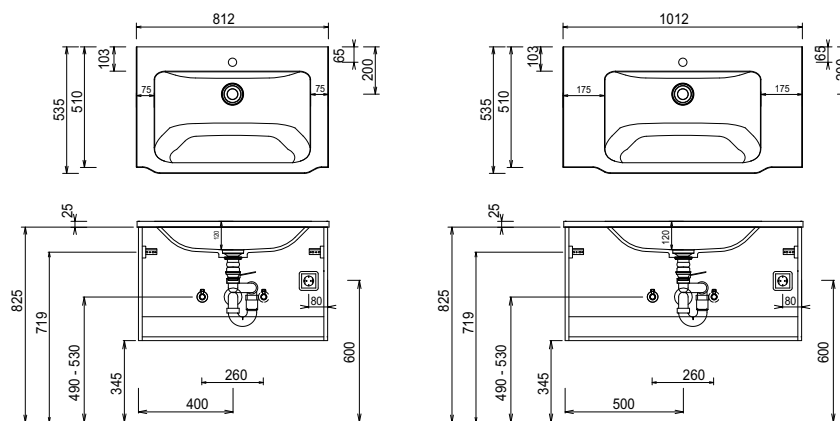

b . unit - Maßskizzen

SET BU80 01

SET BU10 01

SET BU12 01

SET BU17 01

Elektroanschlüsse für Spiegelschränke

STONEPLUS:

Die Temperatur des Gebrauchswassers darf 55° C nicht überschreiten. Haarfärbemittel müssen bei Kontakt mit der Oberfläche innerhalb weniger Sekunden entfernt werden, um Fleckenbildung zu vermeiden.

Toleranzen:

Die Maßtoleranzen (+/- 5mm) und Ebenheitstoleranzen (DIN 18202) unterliegen den üblichen materialspezifischen Toleranzen für Baustoffe, anlehnd an die DIN 18202.