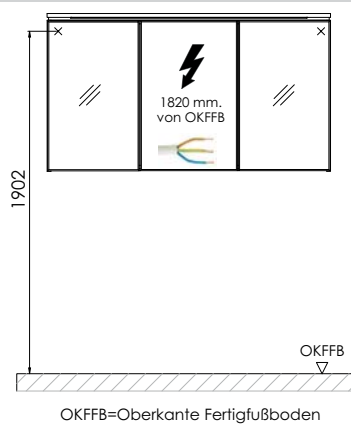

b . unit - Maßskizzen

SET BU80 01

SET BU10 01

SET BU12 01

SET BU17 01

Elektroanschlüsse für Spiegelschränke

STONEPLUS:

Die Temperatur des Gebrauchswassers darf 55° C nicht überschreiten. Haarfärbemittel müssen bei Kontakt mit der Oberfläche innerhalb weniger Sekunden entfernt werden, um Fleckenbildung zu vermeiden.

Toleranzen:

Die Maßtoleranzen (+/- 5mm) und Ebenheitstoleranzen (DIN 18202) unterliegen den üblichen materialspezifischen Toleranzen für Baustoffe, anlehnd an die DIN 18202.