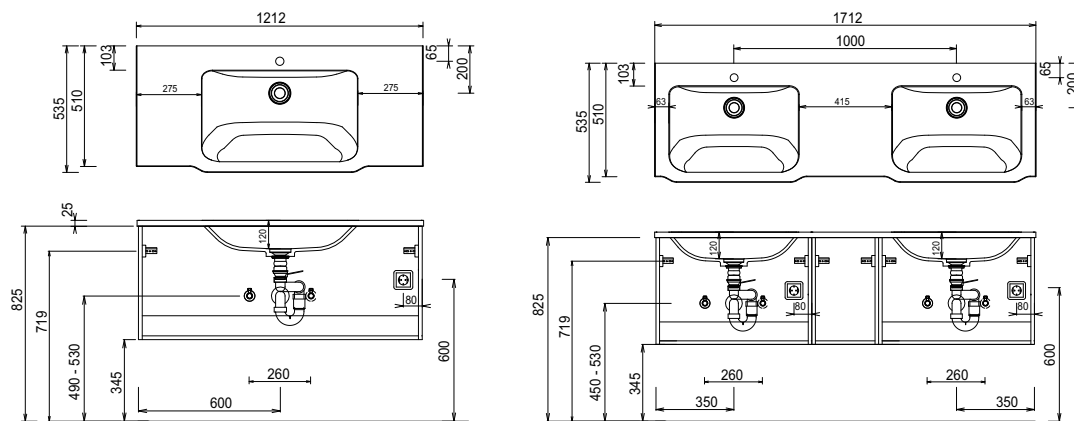

b . unit - Maßskizzen

SET BU80 01

SET BU10 01

SET BU12 01

SET BU17 01

Elektroanschlüsse für Spiegelschränke

STONEPLUS:

Die Temperatur des Gebrauchswassers darf 55° C nicht überschreiten. Haarfärbemittel müssen bei Kontakt mit der Oberfläche innerhalb weniger Sekunden entfernt werden, um Fleckenbildung zu vermeiden.

Toleranzen:

Die Maßtoleranzen (+/- 5mm) und Ebenheitstoleranzen (DIN 18202) unterliegen den üblichen materialspezifischen Toleranzen für Baustoffe, anlehnd an die DIN 18202.