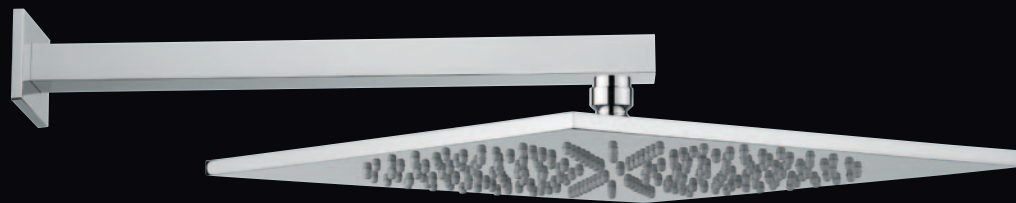

Miscelatore lavabo.
Single-lever basin mixer.
Однорычажный смеситель для умывальника.

Miscelatore bidet.
Single-lever bidet mixer.
Однорычажный смеситель для биде.

Miscelatore bidet.
Single-lever bidet mixer.
Однорычажный смеситель для биде.

Miscelatore doccia incasso.
Built-in single-lever shower mixer.
Внутрисстенный однорычажный смеситель.

Art. C00728

Braccio doccia.
Shower arm.
Кронштейн для верхнего душа.

Art. C06658

Soffione quadro.
Square shower head.
Квадратная головка верхнего душа.

36

Miscelatore gruppo vasca esterno.
Single-lever bath mixer.
Однорычажный смеситель для ванны/душа.

Miscelatore gruppo vasca esterno.
Single-lever bath mixer.
Однорычажный смеситель для ванны/душа.

Miscelatore gruppo doccia esterno.
Single-lever shower mixer.
Однорычажный смеситель для душа.

Miscelatore gruppo doccia esterno.
Single-lever shower mixer.
Однорычажный смеситель для душа.