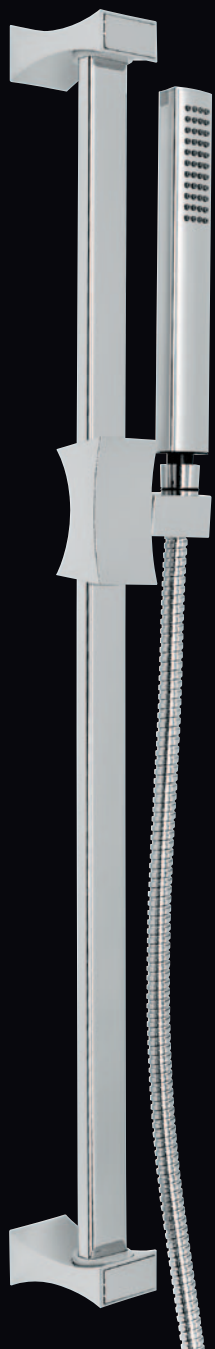

Art. C02642

Saliscendi con doccetta.
Sliding rail with handshower.
Душевой комплект
с ручным душем.

Emmevi
RUBINETTERIE