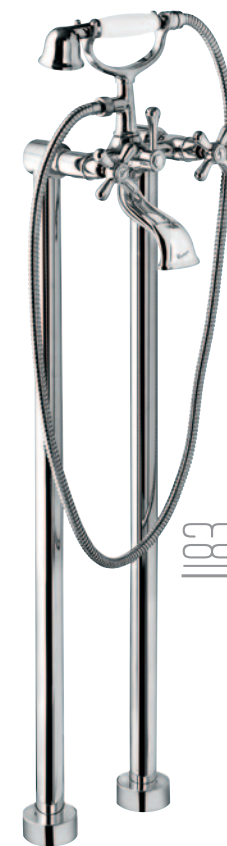

Art. 1201128

Gruppo vasca con colonne verticali, alimentazione a incasso pavimento.
Bath mixer with vertical columns, fixing kit with floor pillar.
Напольный смеситель с ручным душем для ванны.