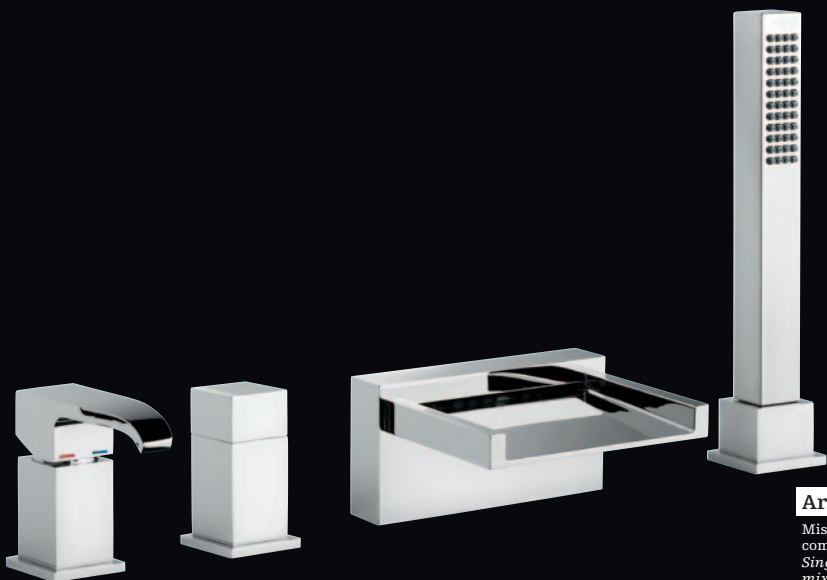

Art. 74120

Miscelatore bordo vasca completo.
Single lever deck mounted mixer.
Однорычажный смеситель с ручным душем и дивертером на край ванны, на четыре отверстия.

Art. 74029

Miscelatore doccia incasso con deviatore.
Built-in single-lever shower mixer with diverter.
Внутривстраиваемый однорычажный смеситель с дивертером.