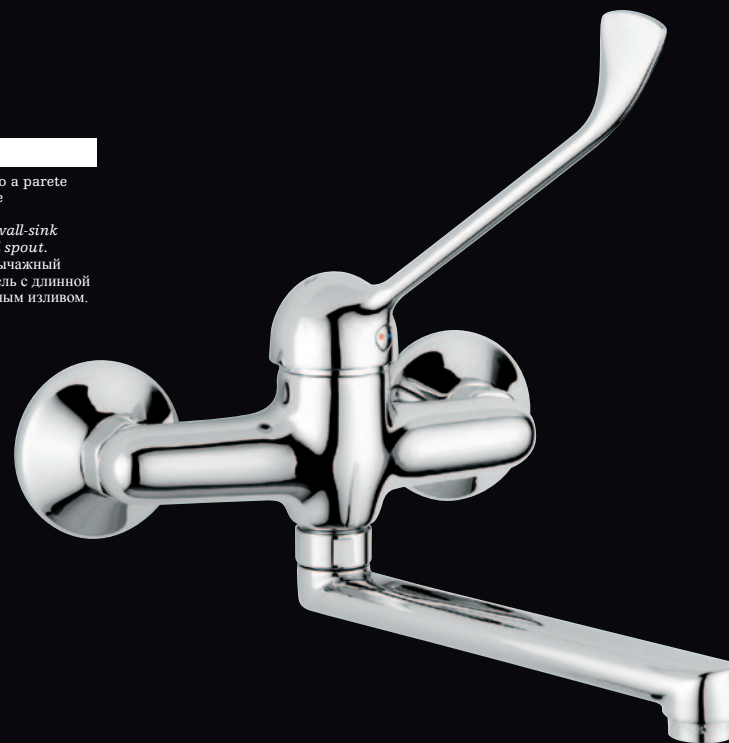

Art. 8005LC

Miscelatore lavello a parete con bocca girevole e leva clinica.
Single long lever wall-sink mixer with swivel spout.
Настенный однорычажный кухонный смеситель с длинной ручкой и поворотным изливом.