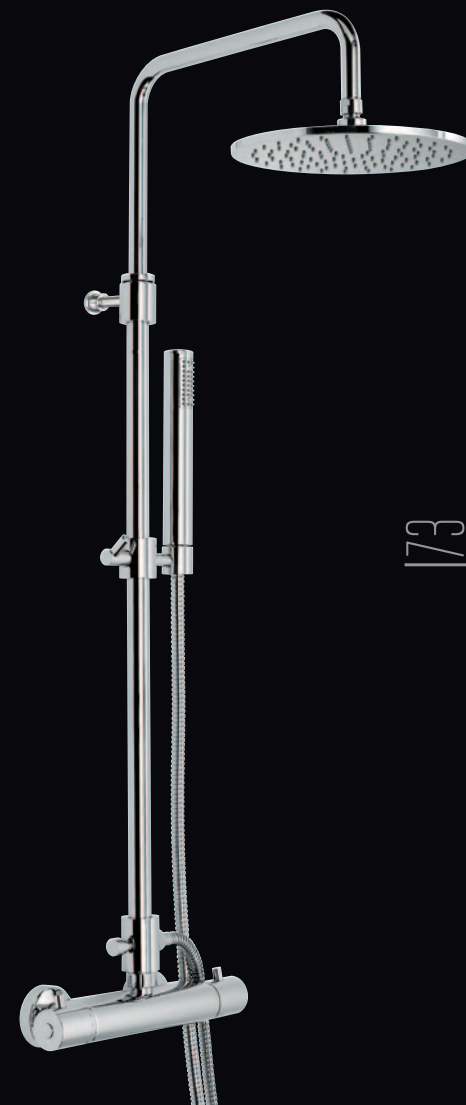

Art. 45051

Miscelatore vasca.
Single-lever bath mixer.
Однорычажный смеситель для
ванны/душа.

Art. 140

Kit doccia con flessibile.
Shower set with hose.
Ручной душ со шлангом.

Art. C02760

Saliscendi con doccetta e presa
acqua ad incasso incorporata.
*Sliding rail with handshower
and built-in water inlet.*
Душевой комплект с ручным
душом и выводом воды из
стены.