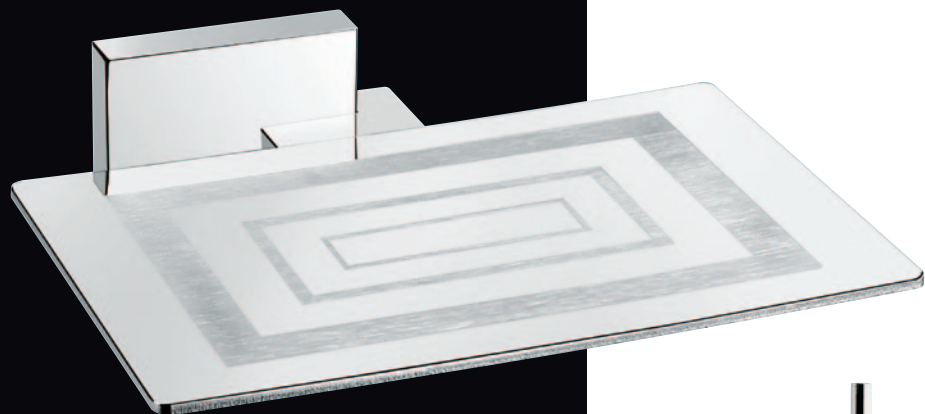

163

ACCESSORI BAGNO

COLLEZIONE BAGNO BATHROOM COLLECTION Коллекция для ванной комнаты

BATHROOM ACCESSORIES
Аксессуары для ванной комнаты

Emmevi[®]
RUBINETTERIE

Art. AN001

Porta sapone.
Soap dish holder.
Мыльница.