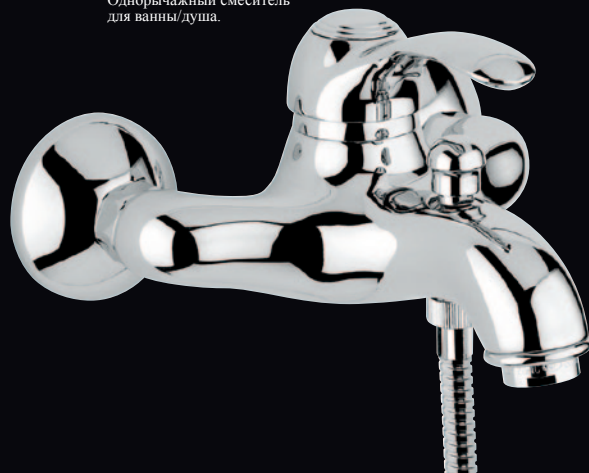

Miscelatore gruppo vasca esterno.
Single-lever bath mixer.
Однорычажный смеситель для ванны/душа.