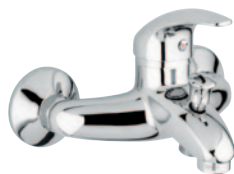

Art. 35001

Miscelatore gruppo vasca esterno.
Single-lever bath mixer.
Однорычажный смеситель для ванны/душа.

Soffione laterale orientabile.
Adjustable lateral shower head.
Подвижная боковая форсунка для душа.