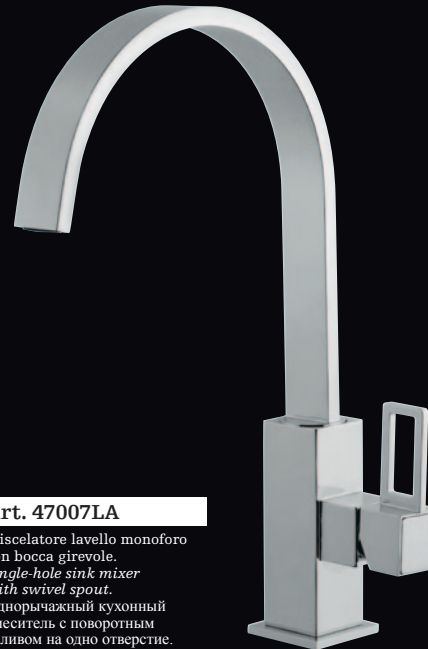

Emmevi
RUBINETTERIE

SIRIS

Art. 47007LA

Miscelatore lavello monoforo con bocca girevole.
Single-hole sink mixer with swivel spout.
Однорычажный кухонный смеситель с поворотным изливом на одно отверстие.

Art. 47007