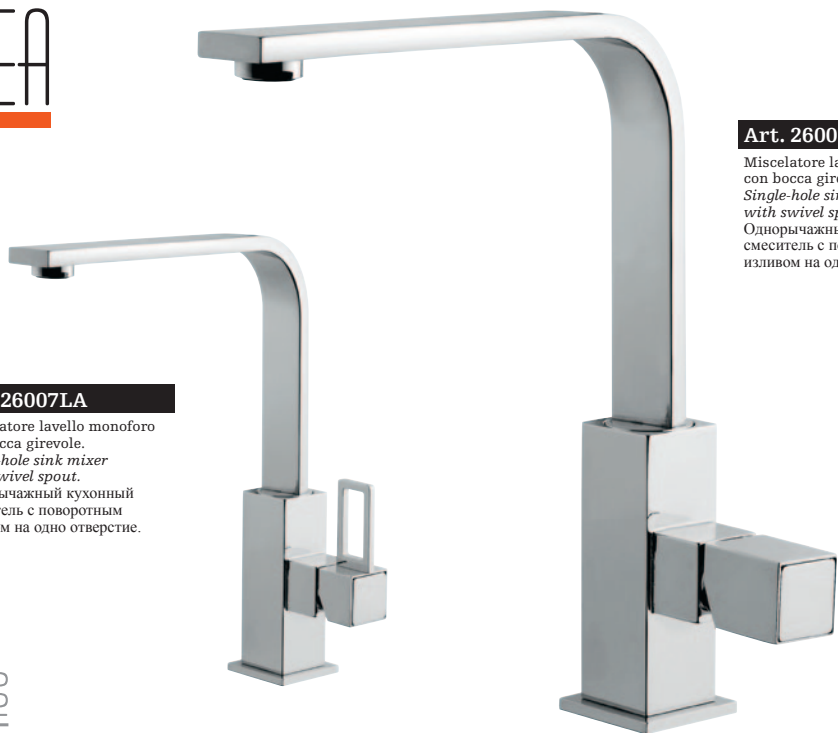

GEA

Art. 26007LA

Miscelatore lavello monoforo con bocca girevole.
Single-hole sink mixer with swivel spout.
Однорычажный кухонный смеситель с поворотным изливом на одно отверстие.

Art. 26007

Miscelatore lavello monoforo con bocca girevole.
Single-hole sink mixer with swivel spout.
Однорычажный кухонный смеситель с поворотным изливом на одно отверстие.

1061

ANTEF