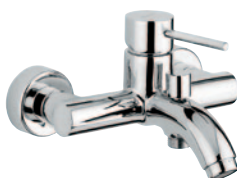

Art. 45001

Miscelatore gruppo vasca
esterno.
Single-lever bath mixer.
Однорычажный смеситель
для ванны/душа.