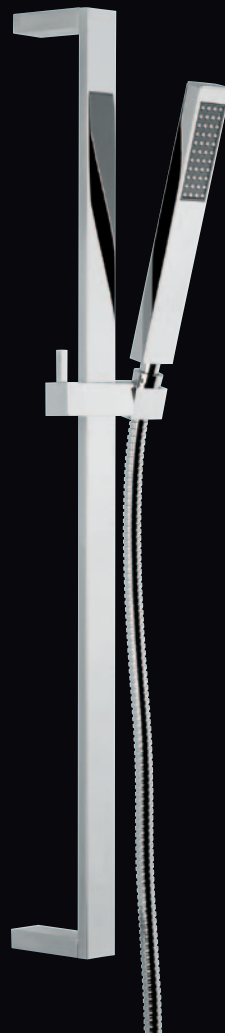

minù

Miscelatore lavabo.
Single-lever basin mixer.
Однорычажный смеситель для умывальника.

Miscelatore bidet.
Single-lever bidet mixer.
Однорычажный смеситель для биде.

Miscelatore bidet.
Single-lever bidet mixer.
Однорычажный смеситель для биде.

Kit doccia con flessibile.
Shower set with hose.
Ручной душ со шлангом.

Art. C02651

Saliscendi con doccetta.
Sliding rail with handshower.
Душевой комплект с ручным душем.