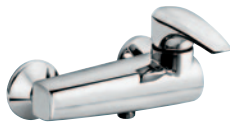

Art. 75002

Miscelatore gruppo doccia esterno.
Single-lever shower mixer.
Однорычажный смеситель для душа.