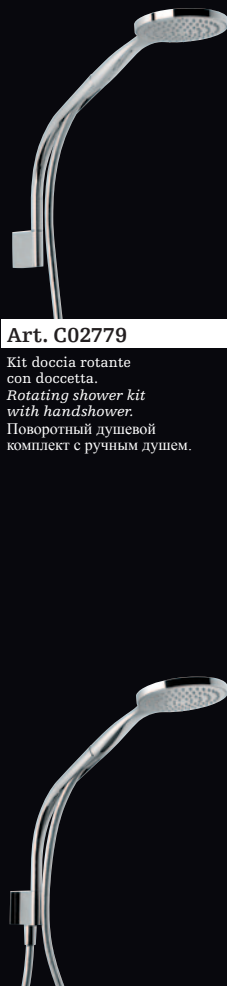

SALISCENDI

SLIDING RAILS

Душевые комплекты

Art. C02764

Saliscendi con doccetta.
Sliding rail with handshower.
Душевой комплект
с ручным душем.

Art. C02765

Saliscendi con doccetta e presa acqua ad incasso incorporata.
Sliding rail with handshower and built-in water inlet.
Душевой комплект с ручным душем и выводом воды из стены.