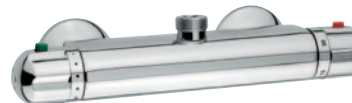

Art. 9305 Pegaso

Miscelatore termostatico doccia esterno.
Thermostatic shower mixer.
Термостат для душа.