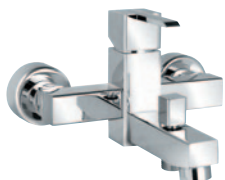

Art. 38001

Miscelatore gruppo vasca esterno.
Single-lever bath mixer.
Однорычажный смеситель для ванны/душа.