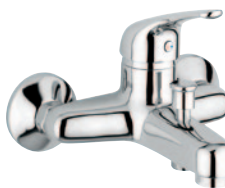

Art. 95001A

Miscelatore gruppo vasca esterno.
Single-lever bath mixer.
Однорычажный смеситель для ванны/душа.

Emmevi®
RUBINETTERIE