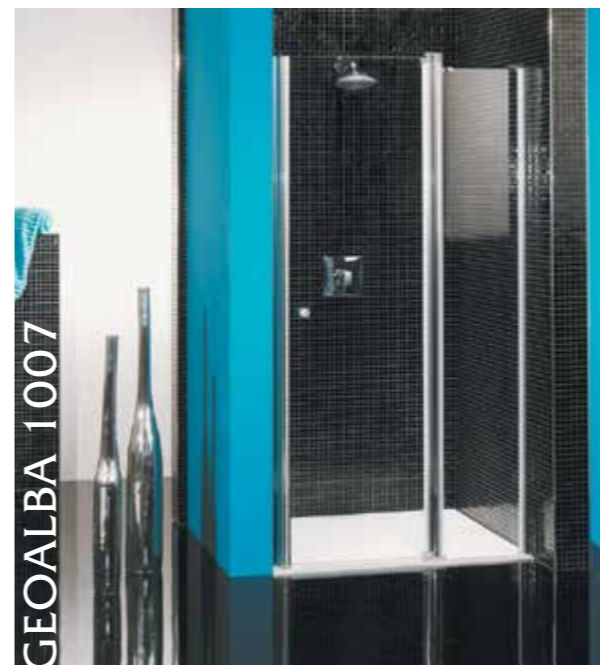

ГЕОALBA 1007

Правые петли, 900 мм, высота 1922 мм
Цвет: стекло прозрачное/профиль матовый хром

РАСПАШНАЯ ДВЕРЬ В НИШУ,

открывающаяся наружу, с неподвижным сегментом и опорным профилем

Арт. G3490

Розничная цена: **30 192 руб.**

Полное совпадение с фото

ГЕОALBA 1007

Правые петли, 900 мм, высота 1922 мм
Цвет: стекло прозрачное/профиль белый

РАСПАШНАЯ ДВЕРЬ В НИШУ,

открывающаяся наружу, с неподвижным сегментом и опорным профилем

Арт. G3490

Розничная цена: **30 090 руб.**

Несовпадения с фото. На фото: профиль матовый хром