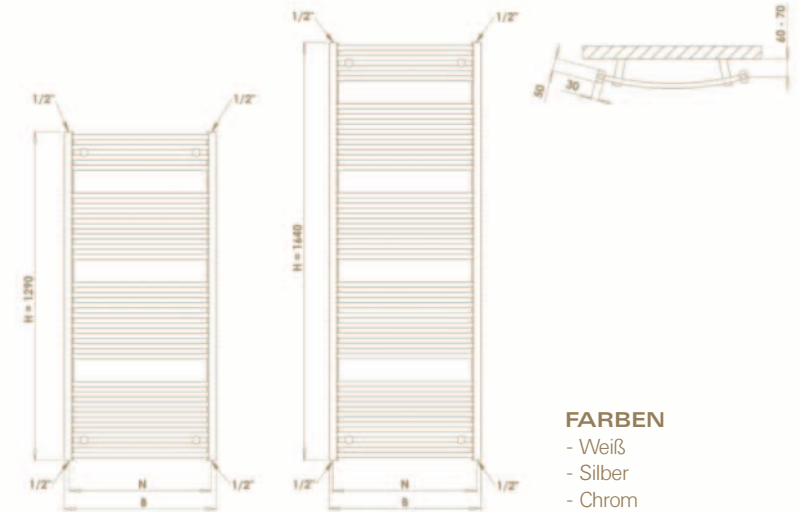

BLENHEIM

FARBEN

- Weiß
- Silber
- Chrom

	B	H	N
B4	450	1290	410
B5	600	1290	560
B6	750	1290	710

	B	H	N
B7	450	1640	410
B8	600	1640	560
B9	750	1640	710