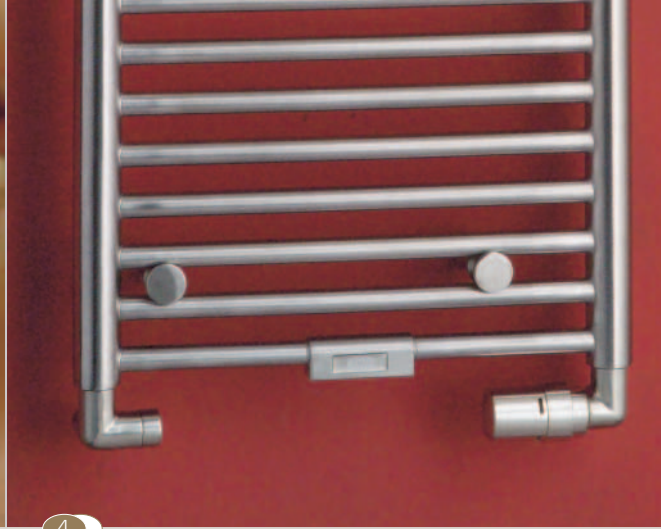

WÄRME NACH BEDARF