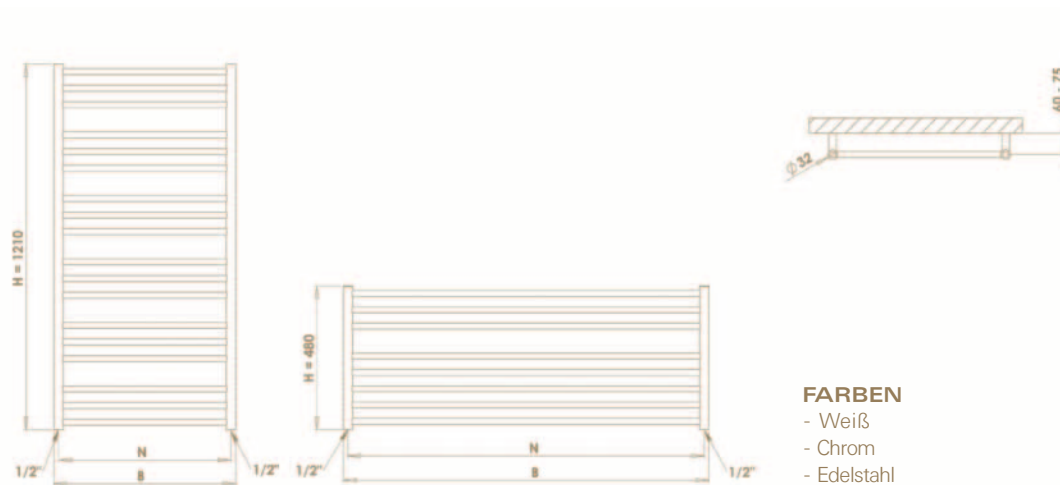

SORANO

FARBEN

- Weiß
- Chrom
- Edelstahl

B	H	N
SN3 - 500	1210	468
SN4 - 600	1210	568

B	H	N
SNL - 905	480	873
SNXL - 1210	480	1178