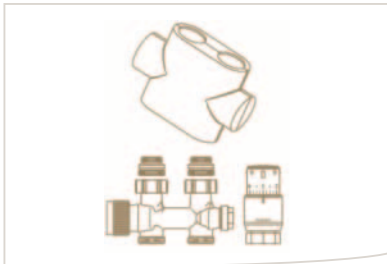

VENTILE von Oventrop

Anschluss-Set für Badheizkörper
Multiblock T/Uni SH, 1/2"

FARBEN

- Weiß
- Chrom

Eckform

Durchgangsform

Ventil Baureihe E
mit Thermostat Uni SH

FARBEN