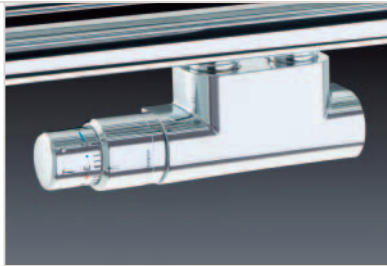

Eckform

VENTILE von Oventrop

Anschluss-Set für Badheizkörper
Multiblock T/Uni SH, 1/2"

FARBEN

- Weiß
- Chrom