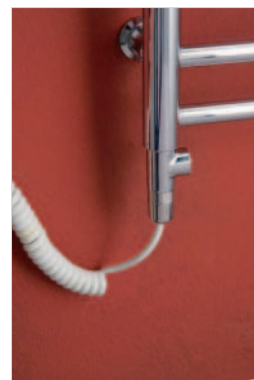

T-STÜCK

T-Stück Chrom für kombinierten Heizbetrieb	TSC
T-Stück Weiß für kombinierten Heizbetrieb	TSW

Befüllung des Radiators: Alle Radiatoren, die nur mit einem elektrischen Heizelement betrieben werden, müssen mit Glykol befüllt werden. Im Normalfall werden 20 - 30 % Glykol eingefüllt. Der Rest wird mit Wasser verdünnt. Den ungefähren Inhalt Ihres Radiators finden Sie bei den technischen Angaben des Heizkörpers. Befüllen Sie den Radiatoren niemals zu Gänze, sondern immer nur ca. bis zur vorletzten Heizrippe. Nach der Befüllung bzw. vor der ersten Betriebsnahme muss der Radiator aufgeheizt und anschließend entlüftet werden.