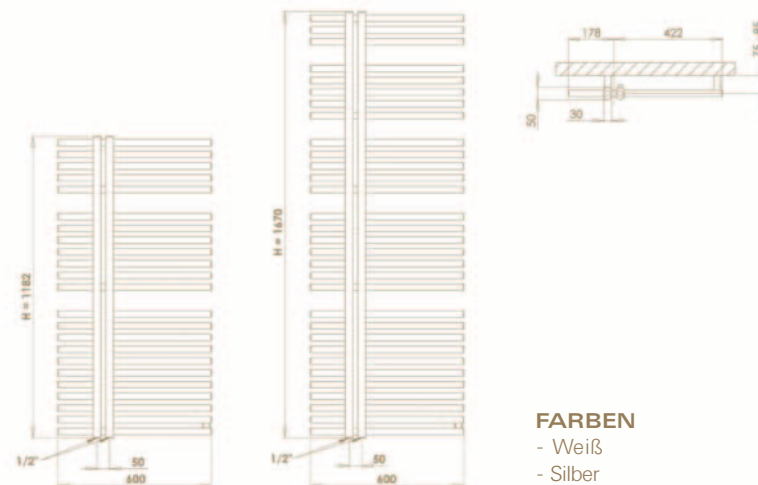

KRONOS

FARBEN

- Weiß
- Silber

B	H	N
KR2 - 600	1182	50

B	H	N
KR3 - 600	1670	50