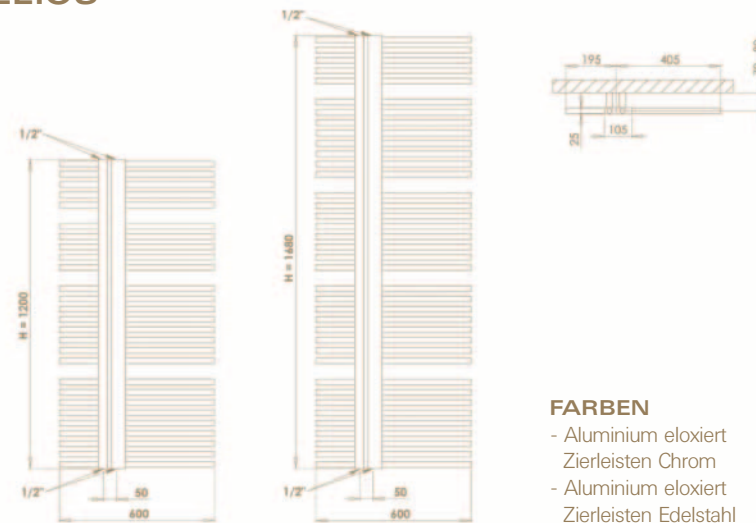

HELIOS

FARBEN

- Aluminium eloxiert
- Zierleisten Chrom
- Aluminium eloxiert
- Zierleisten Edelstahl

B	H	N
HE2 - 600	1200	50

B	H	N
HE3 - 600	1680	50