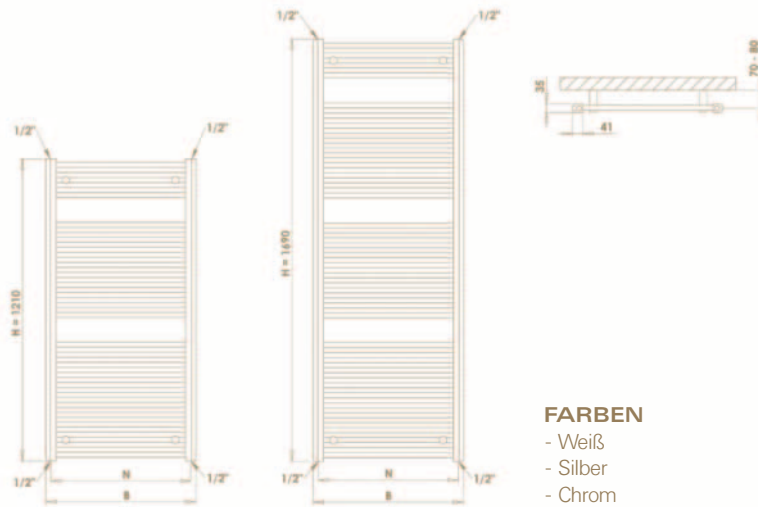

BADHEIZKÖRPER PERFEKT FÜR ALLE RÄUME

SAVOY

FARBEN

- Weiß
- Silber
- Chrom

	B	H	N
S4	480	1210	430
S5	600	1210	550
S6	750	1210	700

	B	H	N
S7	480	1690	430
S8	600	1690	550
S9	750	1690	700