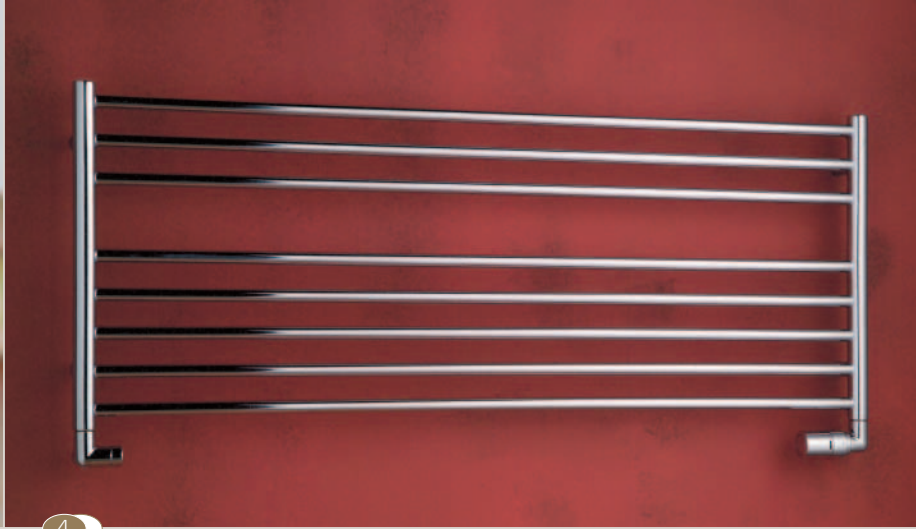

Profile: Silber beschichtet

Höhe: 1670 mm

Breite: 600 mm

ZEIT FÜR VERÄNDERUNG

2

3

KRONOS

Mittels eines unauffälligen Dreipunktbefestigungssystem wird Kronos an der Wand fixiert. Kronos und Helios ermöglichen, ein Handtuch mit einem Griff seitlich einzuhängen.

Höhe: 1210 mm

Breiten: 500, 600 mm

2 AVENTO

Profil: Silber beschichtet

Höhe: 790 mm

Breiten: 500, 600 mm

4

5

WOHLFÜHLEN LEICHT GEMACHT

2

3 Entlüftung

Beim Modell Sorano ist die Entlüftungsschraube auf der Rückseite versteckt.

4 XL-Varianten

Sorano gibt es auch als Large und X-Large-Variante im Querformat. Die Maße 905 x 480 bzw. 1210 x 480 mm ermöglichen z.B. eine Montage über der Badewanne.