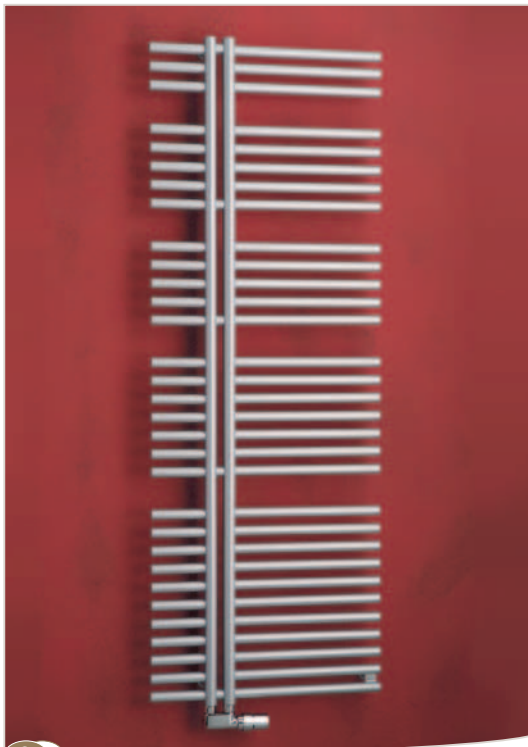

Wählen Sie aus acht unterschiedlichen Serien und vielen Farben, Größen und Formen.

BADHEIZKÖRPER HELIOS - KRONOS

1 HELIOS

Profile: Aluminium eloxiert

Zierleiste: Edelstahl

Höhe: 1680 mm

Breite: 600 mm

2 KRONOS

Profile: Silber beschichtet

Höhe: 1670 mm

Breite: 600 mm

ZEIT FÜR VERÄNDERUNG

2

3

KRONOS

Mittels eines unauffälligen Dreipunktbefestigungssystem wird Kronos an der Wand fixiert. Kronos und Helios ermöglichen, ein Handtuch mit einem Griff seitlich einzuhängen.