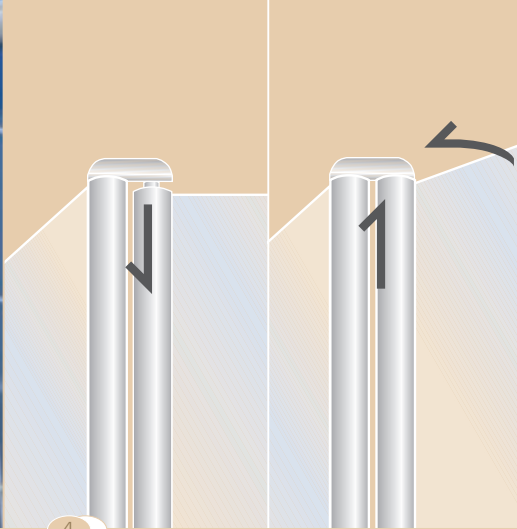

TOP-FORM FÜR IHR BAD

1 TOP DRIVE Runddusche

4-teilig, Profile in Cenit-Chrom
Glas: ESG transparent

2 TOP DRIVE Runddusche

2-teilig, Profile in Silber eloxiert
Glas: ESG transparent

3 TOP DRIVE Rundrohrbügel

Der elegante Rundrohrbügel sorgt
für Stabilität.

4 HEBE-SENK-MECHANISMUS

Ein Hebe-Senkmechanismus sorgt dafür,
dass die Türen exakt schließen und bei 90°
in geöffnetem Zustand einrasten.

5 EINFACHE MONTAGE

Das sechs Millimeter starke Sicherheitsglas
weist stufenlos verstellbare Wandbefesti-
gungsprofile mit 15 mm Verstellbereich auf.
Eventuell vorhandene Unregelmäßigkeiten
der Verfliesung können problemlos aus-
geglichen werden.