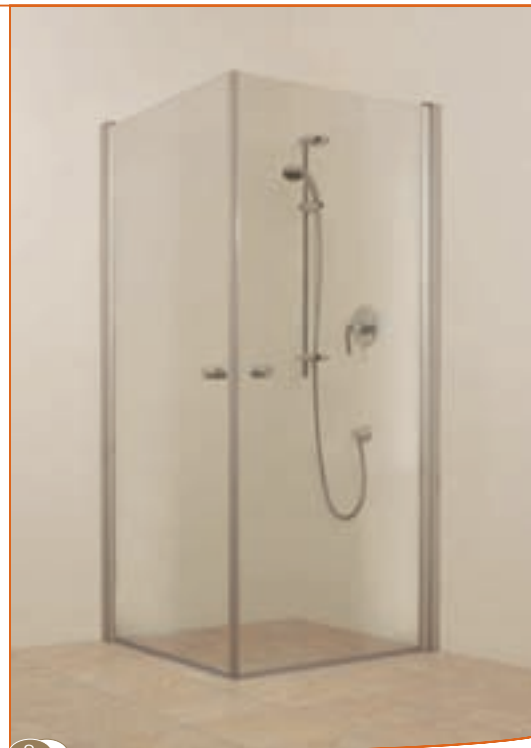

3

2 PIANA Drehtür

mit Verlängerungsfixteil und Rundrohrbügel

Profile in Silber eloxiert

Glas: ESG transparent

3 PIANA Eckeinstieg

2-teilig

Profile in Silber eloxiert

Glas: ESG transparent