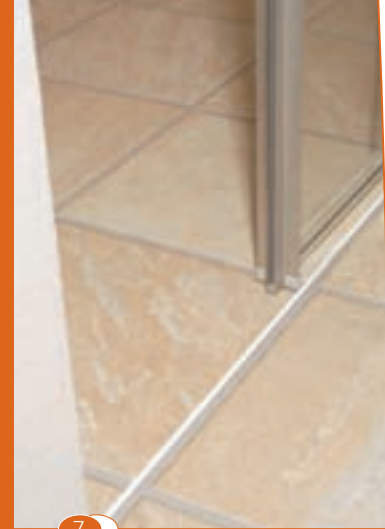

5

6

4) Bei der Schiebe-Faltrittür ist für eine optimale Raumnutzung eine Hälfte zusammenfaltbar und die andere Hälfte zum Schieben.

5) Im Anschlagbereich befinden sich Magnetdichtungen. Die Rollen laufen in einem stabilen Querprofil.

6) Bei den PIANA-Lösungen in 6 mm ESG ist der Einstiegsbereich absolut schwellenlos.

7) Auf Wunsch kann eine 5 mm hohe Schwelleiste angebracht werden.

7

BEQUEM UND KOMFORTABEL

2

3

2) PIANA Eckeinstieg

4-teilig, 6 mm ESG

Profile in Silber eloxiert

Glas: ESG Mastercarre

3) PIANA Schiebetür

2-teilig, 6 mm ESG

Profile in Silber eloxiert

Glas: ESG transparent