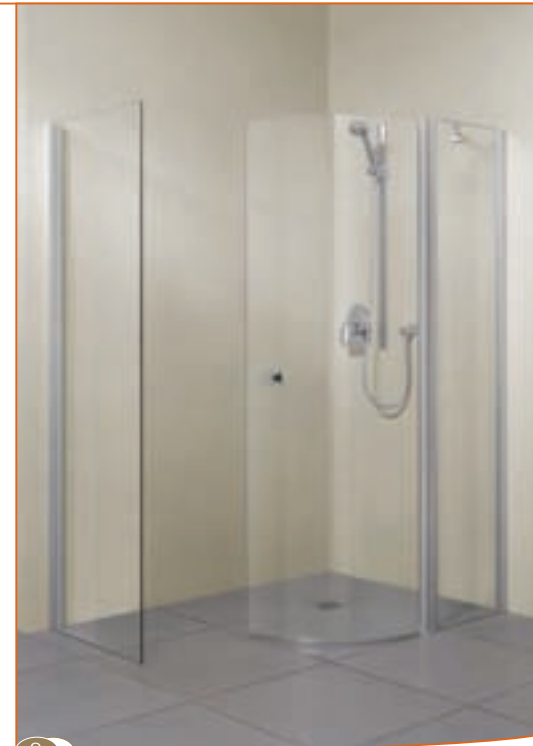

4

5

- 4 Die Rundrohrbügel lassen einen Verstellbereich von bis zu 20 mm zu.
- 5 Ob mit oder ohne Duschtüren. Cenit Swing sorgt für Duschgenuss XXL.
- 6 Bei Top-Drive Walk-In lässt sich der Türflügel nach innen und außen schwenken. Der Türflügel ist mit einer Hebe-Senk-Funktion ausgestattet.

6

INTELLIGENTE LÖSUNGEN FÜR IHR BAD

- 1 **CENIT SWING⁰⁶** Doppeldusche
  Freistehendes Seitenteil mit 2 Drehtüren
  Profile in Cenit-Chrom
  Glas: 6 mm ESG

- 2 **VEGAS ARCUS** Drehtür
  Drehtür mit verlängertem Fixteil
  und Seitenteil über Ecke
  Profile in Silber gebürstet
  Glas: 6 mm ESG

- 3 **TOP-DRIVE** Walk-In
  Walk-In-Dusche mit einem Türflügel
  Profile in Silber eloxiert
  Glas: 6 mm ESG

Großzügige Duschartreibungen finden Sie auch auf den Seiten 10 (Vegas Arcus Eckeinstieg), 13 (Vegas Arcus Drehtür in Nische 3-teilig) und 29 (Cenit Drehtür mit Verlängerungsfixteil).

2

3