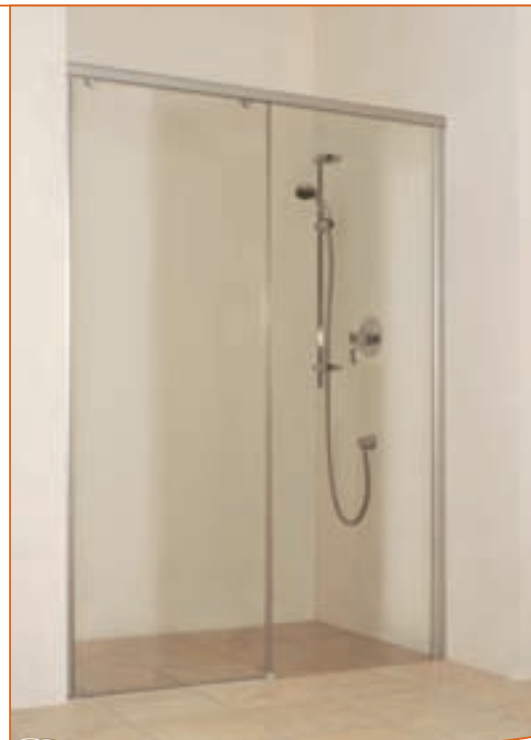

Die geräumigen Duschkabinen bieten ausreichend Platz und barrierefreien Zugang für komfortables Duschen – ermöglichen aber dennoch eine leichte Reinigung der Kabinen bei größtmöglicher Dichtheit. Duschtrennungen aus dem PIANA-Programm weisen neben ergonomisch geformten Griffelementen eine Standardhöhe von 2.000 mm auf.

PIANA

barrierefrei

1 PIANA Schiebe-Faltdür
4-teilig
Profile in Weiß
Glas: ESG transparent

5

6

4) Bei der Schiebe-Faltrittür ist für eine optimale Raumnutzung eine Hälfte zusammenfaltbar und die andere Hälfte zum Schieben.

5) Im Anschlagbereich befinden sich Magnetdichtungen. Die Rollen laufen in einem stabilen Querprofil.

6) Bei den PIANA-Lösungen in 6 mm ESG ist der Einstiegsbereich absolut schwellenlos.

7) Auf Wunsch kann eine 5 mm hohe Schwelleiste angebracht werden.

7

BEQUEM UND KOMFORTABEL

2

3

2) PIANA Eckeinstieg

4-teilig, 6 mm ESG

Profile in Silber eloxiert

Glas: ESG Mastercarre