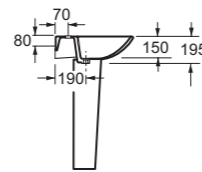

Descrizione:
Lavabo cm70
cod.LC70
Colonna
cod.CC

Description:
Washbasin 70cm
cod.LC70
Pedestal
cod.CC

Descrizione:
Bidet
cod.BY

Description:
Bidet
cod.BY

Descrizione:
Vaso parete
cod.VYP

Description:
Wc outlet to wall
cod.VYP

Descrizione:
Vaso terra
cod.VYS

Description:
Wc outlet to floor
cod.VYS

Descrizione:
Vaso monoblocco parete
cod.VYMP
Cassetta monoblocco
cod.CYM

Description:
Monoblock wc outlet to wall
cod.VYMP / VYMS
Monoblock cistern
cod.CYM

Descrizione:
Lavabo cm56
cod.LY56
Colonna
cod.CY

Description:
Waschbasin 56cm
cod.LY56
Pedestal
cod.CY

Descrizione:
Lavabo cm61
cod.LY61
Colonna
cod.CY

Description:
Washbasin 61cm
cod.LY61
Pedestal
cod.CY

Descrizione:
Lavabo cm63
cod.LY63
Colonna
cod.CY

Description:
Washbasin 63cm
cod.LY63
Pedestal
cod.CY

TANDEM^{SRL}

Sede legale: Via Galileo Galilei 20, Rignano Flaminio (RM)

Sede amm.: Via S. Felicissima 01034 Fabrica di Roma (VT)