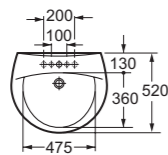

Descrizione:
Lavabo cm56
cod.LY56
Colonna
cod.CY

Description:
Waschbasin 56cm
cod.LY56
Pedestal
cod.CY

Descrizione:
Lavabo cm61
cod.LY61
Colonna
cod.CY

Description:
Washbasin 61cm
cod.LY61
Pedestal
cod.CY

Descrizione:
Lavabo cm63
cod.LY63
Colonna
cod.CY

Description:
Washbasin 63cm
cod.LY63
Pedestal
cod.CY

TANDEM^{SRL}

Sede legale: Via Galileo Galilei 20, Rignano Flaminio (RM)

Sede amm.: Via S. Felicissima 01034 Fabrica di Roma (VT)