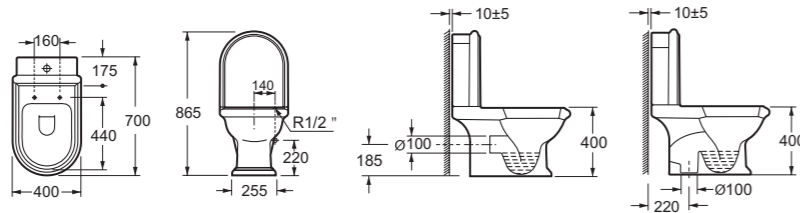

Description:
Bidet
cod.BC

Descrizione:
Vaso parete
cod.VCP

Description:
Wc outlet to wall
cod.VCP

Descrizione:
Vaso monoblocco parete
cod.VCMP
Cassetta monoblocco
cod.CCM

Description:
Monoblock wc outlet to wall
cod.VCMP / VCMS
Monoblock cistern
cod.CCM

Descrizione:
Lavabo cm70
cod.LC70
Colonna
cod.CC

Description:
Washbasin 70cm
cod.LC70
Pedestal
cod.CC

Descrizione:
Bidet
cod.BY

Description:
Bidet
cod.BY

Descrizione:
Vaso parete
cod.VYP

Description:
Wc outlet to wall
cod.VYP

Descrizione:
Vaso terra
cod.VYS

Description:
Wc outlet to floor
cod.VYS

Descrizione:
Vaso monoblocco parete
cod.VYMP
Cassetta monoblocco
cod.CYM

Description:
Monoblock wc outlet to wall
cod.VYMP / VYMS
Monoblock cistern
cod.CYM

Descrizione:
Lavabo cm56
cod.LY56
Colonna
cod.CY

Description:
Waschbasin 56cm
cod.LY56
Pedestal
cod.CY

Descrizione:
Lavabo cm61
cod.LY61
Colonna
cod.CY

Description:
Washbasin 61cm
cod.LY61
Pedestal
cod.CY