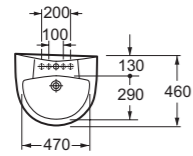

Description:
Bidet
cod.BC

Descrizione:
Vaso parete
cod.VCP

Description:
Wc outlet to wall
cod.VCP

Descrizione:
Vaso monoblocco parete
cod.VCMP
Cassetta monoblocco
cod.CCM

Description:
Monoblock wc outlet to wall
cod.VCMP / VCMS
Monoblock cistern
cod.CCM

Descrizione:
Lavabo cm70
cod.LC70
Colonna
cod.CC

Description:
Washbasin 70cm
cod.LC70
Pedestal
cod.CC

Descrizione:
Bidet
cod.BY

Description:
Bidet
cod.BY

Descrizione:
Vaso parete
cod.VYP

Description:
Wc outlet to wall
cod.VYP

Descrizione:
Vaso terra
cod.VYS

Description:
Wc outlet to floor
cod.VYS

Descrizione:
Vaso monoblocco parete
cod.VYMP
Cassetta monoblocco
cod.CYM

Description:
Monoblock wc outlet to wall
cod.VYMP / VYMS
Monoblock cistern
cod.CYM

Descrizione:
Lavabo cm56
cod.LY56
Colonna
cod.CY

Description:
Waschbasin 56cm
cod.LY56
Pedestal
cod.CY

Descrizione:
Lavabo cm61
cod.LY61
Colonna
cod.CY

Description:
Washbasin 61cm
cod.LY61
Pedestal
cod.CY