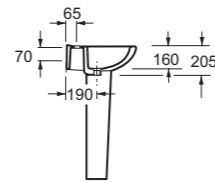

Description:
Bidet
cod.BC

Descrizione:
Vaso parete
cod.VCP

Description:
Wc outlet to wall
cod.VCP

Descrizione:
Vaso monoblocco parete
cod.VCMP
Cassetta monoblocco
cod.CCM

Description:
Monoblock wc outlet to wall
cod.VCMP / VCMS
Monoblock cistern
cod.CCM

Descrizione:
Lavabo cm70
cod.LC70
Colonna
cod.CC

Description:
Washbasin 70cm
cod.LC70
Pedestal
cod.CC

Descrizione:
Bidet
cod.BY

Description:
Bidet
cod.BY

Descrizione:
Vaso parete
cod.VYP

Description:
Wc outlet to wall
cod.VYP

Descrizione:
Vaso terra
cod.VYS

Description:
Wc outlet to floor
cod.VYS

Descrizione:
Vaso monoblocco parete
cod.VYMP
Cassetta monoblocco
cod.CYM

Description:
Monoblock wc outlet to wall
cod.VYMP / VYMS
Monoblock cistern
cod.CYM

Descrizione:
Lavabo cm56
cod.LY56
Colonna
cod.CY

Description:
Waschbasin 56cm
cod.LY56
Pedestal
cod.CY

Descrizione:
Lavabo cm61
cod.LY61
Colonna
cod.CY

Description:
Washbasin 61cm
cod.LY61
Pedestal
cod.CY