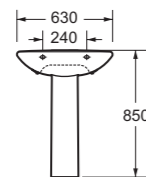

Descrizione:
Vaso terra
cod.VYS

Description:
Wc outlet to floor
cod.VYS

Descrizione:
Vaso monoblocco parete
cod.VYMP
Cassetta monoblocco
cod.CYM

Description:
Monoblock wc outlet to wall
cod.VYMP / VYMS
Monoblock cistern
cod.CYM

Descrizione:
Lavabo cm56
cod.LY56
Colonna
cod.CY

Description:
Waschbasin 56cm
cod.LY56
Pedestal
cod.CY

Descrizione:
Lavabo cm61
cod.LY61
Colonna
cod.CY

Description:
Washbasin 61cm
cod.LY61
Pedestal
cod.CY

Descrizione:
Lavabo cm63
cod.LY63
Colonna
cod.CY

Description:
Washbasin 63cm
cod.LY63
Pedestal
cod.CY

TANDEM^{SRL}

Sede legale: Via Galileo Galilei 20, Rignano Flaminio (RM)

Sede amm.: Via S. Felicissima 01034 Fabrica di Roma (VT)