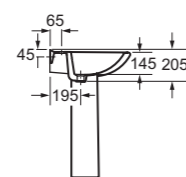

Descrizione:
Vaso terra
cod.VYS

Description:
Wc outlet to floor
cod.VYS

Descrizione:
Vaso monoblocco parete
cod.VYMP
Cassetta monoblocco
cod.CYM

Description:
Monoblock wc outlet to wall
cod.VYMP / VYMS
Monoblock cistern
cod.CYM

Descrizione:
Lavabo cm56
cod.LY56
Colonna
cod.CY

Description:
Waschbasin 56cm
cod.LY56
Pedestal
cod.CY

Descrizione:
Lavabo cm61
cod.LY61
Colonna
cod.CY

Description:
Washbasin 61cm
cod.LY61
Pedestal
cod.CY

Descrizione:
Lavabo cm63
cod.LY63
Colonna
cod.CY

Description:
Washbasin 63cm
cod.LY63
Pedestal
cod.CY

TANDEM^{SRL}

Sede legale: Via Galileo Galilei 20, Rignano Flaminio (RM)

Sede amm.: Via S. Felicissima 01034 Fabrica di Roma (VT)