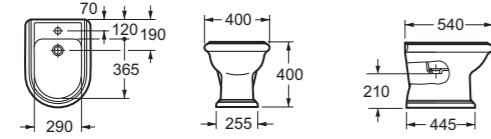

TANDEM_{SRL}

INDICE

SERIE CLASSIC	pag. 02
SERIE YESTERDAY	pag. 06
SCHEDE TECNICHE	pag. 14

CLASSIC

YESTERDAY

SCHEDA TECNICA

TECHNICAL MEASUREMENT

Descrizione:
Bidet
cod.BC

Description:
Bidet
cod.BC

Descrizione:
Vaso parete
cod.VCP

Description:
Wc outlet to wall
cod.VCP

Descrizione:
Vaso monoblocco parete
cod.VCMP
Cassetta monoblocco
cod.CCM

Description:
Monoblock wc outlet to wall
cod.VCMP / VCMS
Monoblock cistern
cod.CCM

Descrizione:
Lavabo cm70
cod.LC70
Colonna
cod.CC

Description:
Washbasin 70cm
cod.LC70
Pedestal
cod.CC

Descrizione:
Bidet
cod.BY

Description:
Bidet
cod.BY

Descrizione:
Vaso parete
cod.VYP

Description:
Wc outlet to wall
cod.VYP