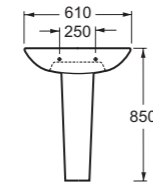

Description:
Bidet
cod.BC

Descrizione:
Vaso parete
cod.VCP

Description:
Wc outlet to wall
cod.VCP

Descrizione:
Vaso monoblocco parete
cod.VCMP
Cassetta monoblocco
cod.CCM

Description:
Monoblock wc outlet to wall
cod.VCMP / VCMS
Monoblock cistern
cod.CCM

Descrizione:
Lavabo cm70
cod.LC70
Colonna
cod.CC

Description:
Washbasin 70cm
cod.LC70
Pedestal
cod.CC

Descrizione:
Bidet
cod.BY

Description:
Bidet
cod.BY

Descrizione:
Vaso parete
cod.VYP

Description:
Wc outlet to wall
cod.VYP

Descrizione:
Vaso terra
cod.VYS

Description:
Wc outlet to floor
cod.VYS

Descrizione:
Vaso monoblocco parete
cod.VYMP
Cassetta monoblocco
cod.CYM

Description:
Monoblock wc outlet to wall
cod.VYMP / VYMS
Monoblock cistern
cod.CYM

Descrizione:
Lavabo cm56
cod.LY56
Colonna
cod.CY

Description:
Waschbasin 56cm
cod.LY56
Pedestal
cod.CY

Descrizione:
Lavabo cm61
cod.LY61
Colonna
cod.CY

Description:
Washbasin 61cm
cod.LY61
Pedestal
cod.CY