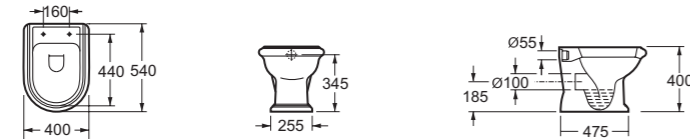

TANDEM_{SRL}

INDICE

SERIE CLASSIC	pag. 02
SERIE YESTERDAY	pag. 06
SCHEDE TECNICHE	pag. 14

CLASSIC

YESTERDAY

SCHEDA TECNICA

TECHNICAL MEASUREMENT

Descrizione:
Bidet
cod.BC

Description:
Bidet
cod.BC

Descrizione:
Vaso parete
cod.VCP

Description:
Wc outlet to wall
cod.VCP

Descrizione:
Vaso monoblocco parete
cod.VCMP
Cassetta monoblocco
cod.CCM

Description:
Monoblock wc outlet to wall
cod.VCMP / VCMS
Monoblock cistern
cod.CCM

Descrizione:
Lavabo cm70
cod.LC70
Colonna
cod.CC

Description:
Washbasin 70cm
cod.LC70
Pedestal
cod.CC

Descrizione:
Bidet
cod.BY

Description:
Bidet
cod.BY

Descrizione:
Vaso parete
cod.VYP

Description:
Wc outlet to wall
cod.VYP