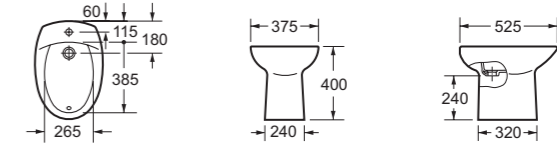

Description:
Bidet
cod.BC

Descrizione:
Vaso parete
cod.VCP

Description:
Wc outlet to wall
cod.VCP

Descrizione:
Vaso monoblocco parete
cod.VCMP
Cassetta monoblocco
cod.CCM

Description:
Monoblock wc outlet to wall
cod.VCMP / VCMS
Monoblock cistern
cod.CCM

Descrizione:
Lavabo cm70
cod.LC70
Colonna
cod.CC

Description:
Washbasin 70cm
cod.LC70
Pedestal
cod.CC

Descrizione:
Bidet
cod.BY

Description:
Bidet
cod.BY

Descrizione:
Vaso parete
cod.VYP

Description:
Wc outlet to wall
cod.VYP