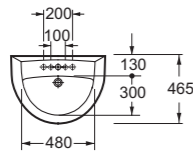

Descrizione:
Vaso terra
cod.VYS

Description:
Wc outlet to floor
cod.VYS

Descrizione:
Vaso monoblocco parete
cod.VYMP
Cassetta monoblocco
cod.CYM

Description:
Monoblock wc outlet to wall
cod.VYMP / VYMS
Monoblock cistern
cod.CYM

Descrizione:
Lavabo cm56
cod.LY56
Colonna
cod.CY

Description:
Waschbasin 56cm
cod.LY56
Pedestal
cod.CY

Descrizione:
Lavabo cm61
cod.LY61
Colonna
cod.CY

Description:
Washbasin 61cm
cod.LY61
Pedestal
cod.CY