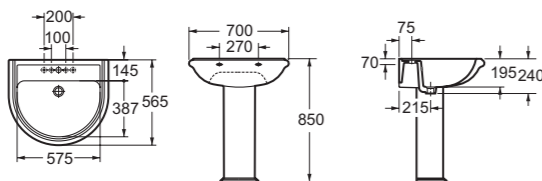

Description:
Bidet
cod.BC

Descrizione:
Vaso parete
cod.VCP

Description:
Wc outlet to wall
cod.VCP

Descrizione:
Vaso monoblocco parete
cod.VCMP
Cassetta monoblocco
cod.CCM

Description:
Monoblock wc outlet to wall
cod.VCMP / VCMS
Monoblock cistern
cod.CCM

Descrizione:
Lavabo cm70
cod.LC70
Colonna
cod.CC

Description:
Washbasin 70cm
cod.LC70
Pedestal
cod.CC

Descrizione:
Bidet
cod.BY

Description:
Bidet
cod.BY

Descrizione:
Vaso parete
cod.VYP

Description:
Wc outlet to wall
cod.VYP

Descrizione:
Vaso terra
cod.VYS

Description:
Wc outlet to floor
cod.VYS

Descrizione:
Vaso monoblocco parete
cod.VYMP
Cassetta monoblocco
cod.CYM

Description:
Monoblock wc outlet to wall
cod.VYMP / VYMS
Monoblock cistern
cod.CYM

Descrizione:
Lavabo cm56
cod.LY56
Colonna
cod.CY

Description:
Waschbasin 56cm
cod.LY56
Pedestal
cod.CY

Descrizione:
Lavabo cm61
cod.LY61
Colonna
cod.CY

Description:
Washbasin 61cm
cod.LY61
Pedestal
cod.CY