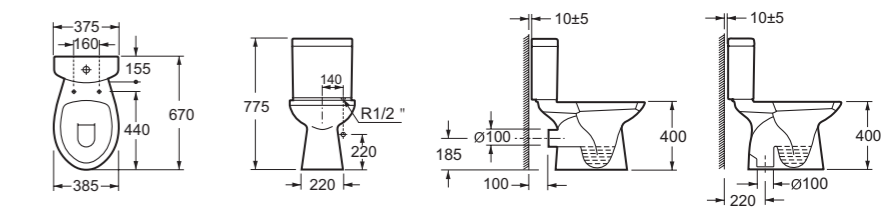

Description:
Bidet
cod.BC

Descrizione:
Vaso parete
cod.VCP

Description:
Wc outlet to wall
cod.VCP

Descrizione:
Vaso monoblocco parete
cod.VCMP
Cassetta monoblocco
cod.CCM

Description:
Monoblock wc outlet to wall
cod.VCMP / VCMS
Monoblock cistern
cod.CCM

Descrizione:
Lavabo cm70
cod.LC70
Colonna
cod.CC

Description:
Washbasin 70cm
cod.LC70
Pedestal
cod.CC

Descrizione:
Bidet
cod.BY

Description:
Bidet
cod.BY

Descrizione:
Vaso parete
cod.VYP

Description:
Wc outlet to wall
cod.VYP

Descrizione:
Vaso terra
cod.VYS

Description:
Wc outlet to floor
cod.VYS

Descrizione:
Vaso monoblocco parete
cod.VYMP
Cassetta monoblocco
cod.CYM

Description:
Monoblock wc outlet to wall
cod.VYMP / VYMS
Monoblock cistern
cod.CYM

Descrizione:
Lavabo cm56
cod.LY56
Colonna
cod.CY

Description:
Waschbasin 56cm
cod.LY56
Pedestal
cod.CY

Descrizione:
Lavabo cm61
cod.LY61
Colonna
cod.CY

Description:
Washbasin 61cm
cod.LY61
Pedestal
cod.CY