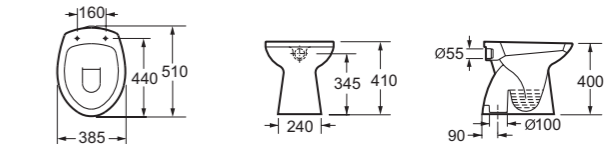

Description:
Bidet
cod.BC

Descrizione:
Vaso parete
cod.VCP

Description:
Wc outlet to wall
cod.VCP

Descrizione:
Vaso monoblocco parete
cod.VCMP
Cassetta monoblocco
cod.CCM

Description:
Monoblock wc outlet to wall
cod.VCMP / VCMS
Monoblock cistern
cod.CCM

Descrizione:
Lavabo cm70
cod.LC70
Colonna
cod.CC

Description:
Washbasin 70cm
cod.LC70
Pedestal
cod.CC

Descrizione:
Bidet
cod.BY

Description:
Bidet
cod.BY

Descrizione:
Vaso parete
cod.VYP

Description:
Wc outlet to wall
cod.VYP

Descrizione:
Vaso terra
cod.VYS

Description:
Wc outlet to floor
cod.VYS

Descrizione:
Vaso monoblocco parete
cod.VYMP
Cassetta monoblocco
cod.CYM

Description:
Monoblock wc outlet to wall
cod.VYMP / VYMS
Monoblock cistern
cod.CYM