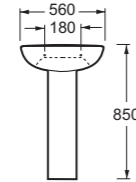

Description:
Bidet
cod.BC

Descrizione:
Vaso parete
cod.VCP

Description:
Wc outlet to wall
cod.VCP

Descrizione:
Vaso monoblocco parete
cod.VCMP
Cassetta monoblocco
cod.CCM

Description:
Monoblock wc outlet to wall
cod.VCMP / VCMS
Monoblock cistern
cod.CCM

Descrizione:
Lavabo cm70
cod.LC70
Colonna
cod.CC

Description:
Washbasin 70cm
cod.LC70
Pedestal
cod.CC

Descrizione:
Bidet
cod.BY

Description:
Bidet
cod.BY

Descrizione:
Vaso parete
cod.VYP

Description:
Wc outlet to wall
cod.VYP

Descrizione:
Vaso terra
cod.VYS

Description:
Wc outlet to floor
cod.VYS

Descrizione:
Vaso monoblocco parete
cod.VYMP
Cassetta monoblocco
cod.CYM

Description:
Monoblock wc outlet to wall
cod.VYMP / VYMS
Monoblock cistern
cod.CYM

Descrizione:
Lavabo cm56
cod.LY56
Colonna
cod.CY

Description:
Waschbasin 56cm
cod.LY56
Pedestal
cod.CY

Descrizione:
Lavabo cm61
cod.LY61
Colonna
cod.CY

Description:
Washbasin 61cm
cod.LY61
Pedestal
cod.CY