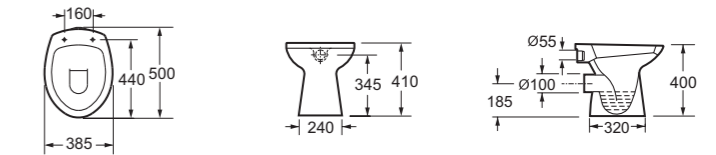

Description:
Bidet
cod.BC

Descrizione:
Vaso parete
cod.VCP

Description:
Wc outlet to wall
cod.VCP

Descrizione:
Vaso monoblocco parete
cod.VCMP
Cassetta monoblocco
cod.CCM

Description:
Monoblock wc outlet to wall
cod.VCMP / VCMS
Monoblock cistern
cod.CCM

Descrizione:
Lavabo cm70
cod.LC70
Colonna
cod.CC

Description:
Washbasin 70cm
cod.LC70
Pedestal
cod.CC

Descrizione:
Bidet
cod.BY

Description:
Bidet
cod.BY

Descrizione:
Vaso parete
cod.VYP

Description:
Wc outlet to wall
cod.VYP

Descrizione:
Vaso terra
cod.VYS

Description:
Wc outlet to floor
cod.VYS

Descrizione:
Vaso monoblocco parete
cod.VYMP
Cassetta monoblocco
cod.CYM

Description:
Monoblock wc outlet to wall
cod.VYMP / VYMS
Monoblock cistern
cod.CYM