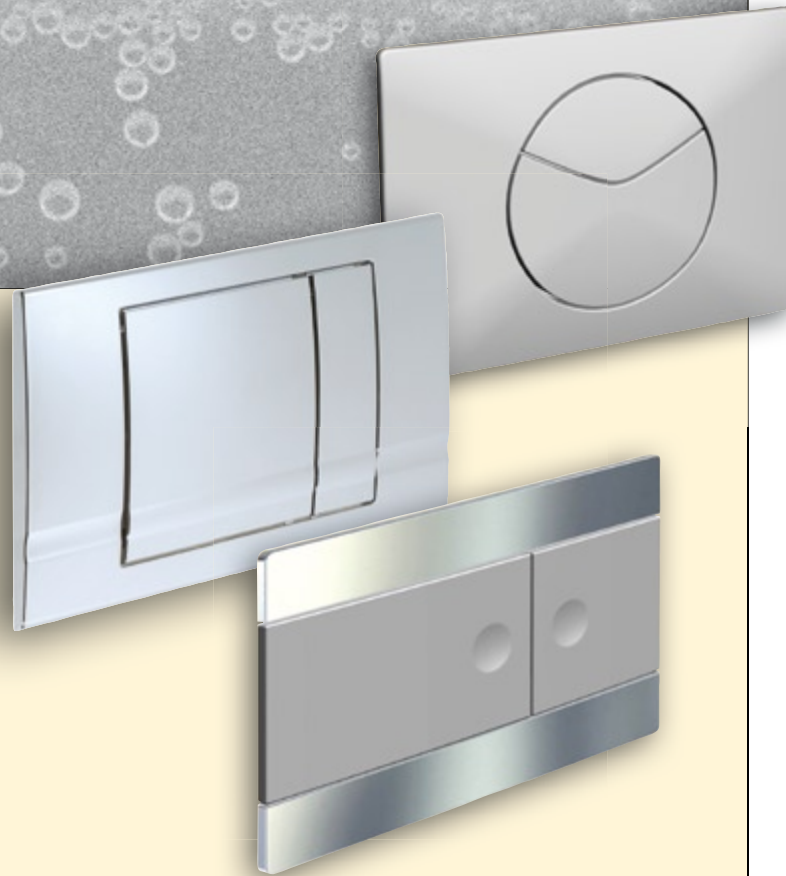

Berührungspunkte

Betätigungsplatten
der Marke Schwab
bringen Schwung
in Bad und WC.

misSEL[®]

SCHWAB 

Überzeugende Vielfalt

Line

Der Name spricht für sich

Streng geometrisches und reduziertes Design, wahlweise in aktuellen Sanitärfarben oder in Farbkombinationen erhältlich.

- für Wandeinbau-Spülkasten: 187.1200

Onda

Klassisch elegant

Sie sorgt für Harmonie und Behaglichkeit im Bad und beeindruckt mit schlichter Eleganz und großer Farbvielfalt.

- für 2-Mengen-Spülung
- für Wandeinbau-Spülkasten: 187.1200

Viva

Immer bestens in Form

Das formschöne Design und die 2-Mengen-Spültechnik genügen höchsten Ansprüchen.

- für Wandeinbau-Spülkasten 182.0400

Point

Harmonisches Design

Point fügt sich mit ihrem runden Design besonders in elegante Badatmosphären ein.

- für Start-Stopp-Betätigung
- für Wandeinbau-Spülkasten 188.0400

Point Duo

Auf den Punkt gebracht...

... ist die Formensprache der Betätigungsplatte Point Duo mit Zwei-Mengen-Spültechnik.

- für Wandeinbau-Spülkasten 188.0400