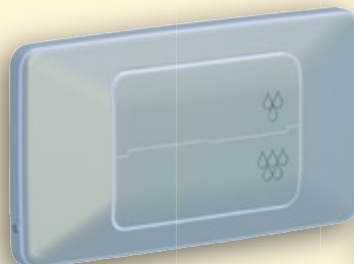

**Gala**

Effektiv Wasser sparen

Gala ermöglicht die effiziente Wasserdosierung nach dem Start-Stopp-Prinzip: Wählen Sie je nach Bedarf zwischen einer Spülleistung von 6 l bis max. 9 l.

- für Wandeinbau-Spülkasten 182.0400, 180.000, 80.000

**Gala-S**

Betätigungsplatte für öffentliche Anlagen

- für Start-Stopp-Betätigung
- für Wandeinbau-Spülkasten 182.0400
- seitlich verschraubt

**Vista**

Betätigungsplatte für öffentliche Anlagen – vandalensicher

- für 2-Mengen-Spülung oder Start-Stopp-Betätigung
- für Wandeinbau-Spülkasten 182.0400
- seitlich verschraubt
- Chromnickelstahl

**Ecovital**

Infrarot-2-Mengen WC-Elektroniksteuerungen

- für Wandeinbau-Spülkasten 186.0400
- für Anschluss-Spannung 230 Volt / 50 Hz
- inkl. Montagematerial und Befestigungsmaterial
- Zur optionalen Ergänzung der Ecovital-Infrarot 2-Mengen WC-Elektroniksteuerung: