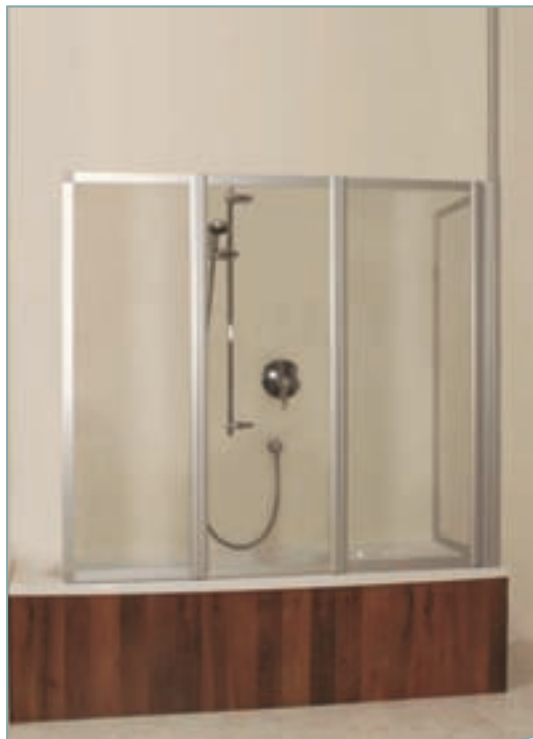

STABIL, PRAKTISCH, ELEGANT

2