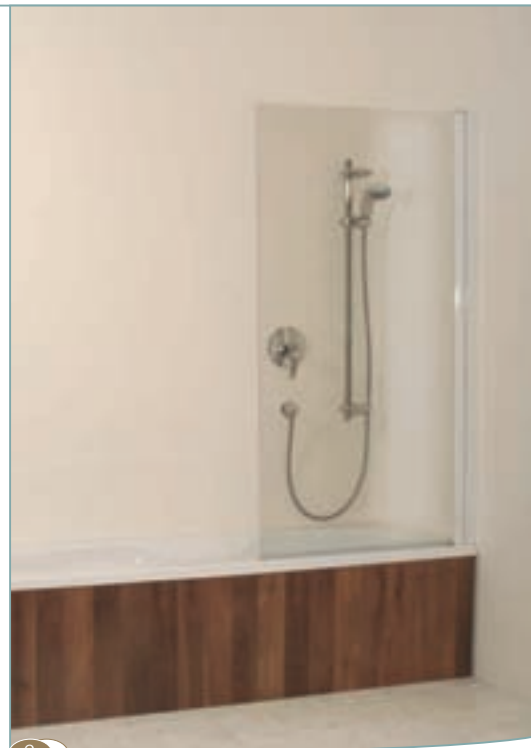

# DUSCHEN für BADEWANNEN

# DUSCHEN für BADEWANNEN

1

2

- 1 **CENIT** Klappwand  
2-teilig  
Profile in Chrom glänzend  
Glas: ESG transparent

3

4

## 2 DRIVE SPIN

Diese Wannenabtrennung kann sich drehen und wenden, wie es das Badezimmer erfordert.

Abbildung: Glas Nr. 14 Ethno, Profile Silber

- 3 Nach Gebrauch fugt sich DRIVE SPIN wieder harmonisch in die Ecke.

## GANZ GROSS IN KLEINEN BADERN

5

6

- 4 Bei CENIT ist das Wandelement nach innen und auen schwenkbar. Das uere Element ist wahlweise nach innen oder nach auen klappbar.