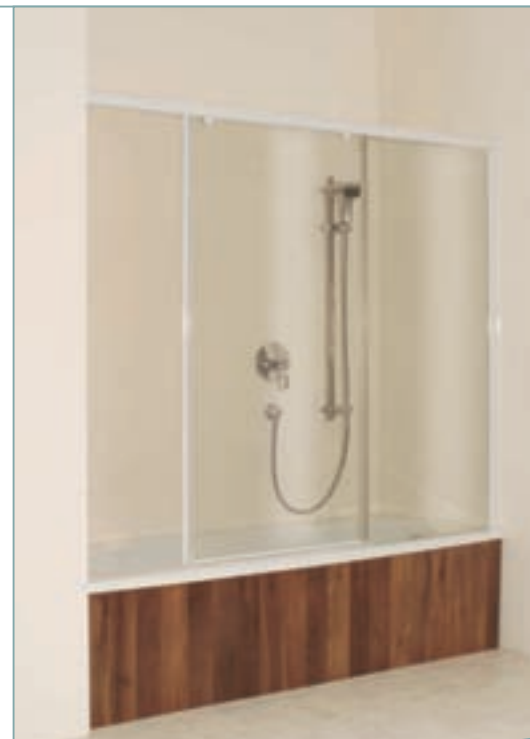

2) **KW Klappwand**

3-teilig, mit Seitenteil über Ecke

Profile in Silber eloxiert

Glas: ESG transparent

3) **DRIVE Wannenschiebetür**

3-teilig in Nische

Profile in Silber eloxiert

Glas: Nr. 19 Tropfen transparent

4) **DRIVE Gastro Wannenschiebetür**

2-teilig in Nische

Profile in Weiß

Glas: ESG transparent

5) Die KW Klappwand ist auch 2-teilig und

1-teilig lieferbar

5

STABIL, PRAKTISCH, ELEGANT

2

3

4