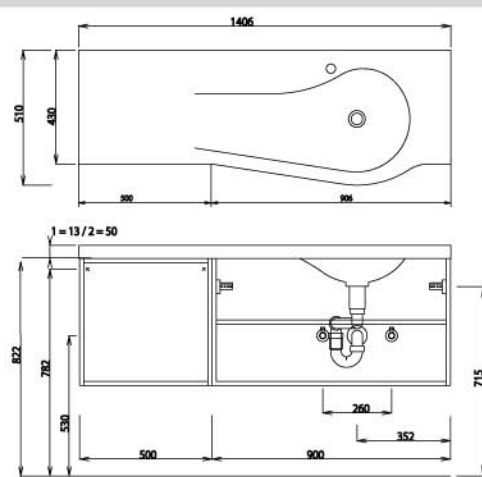

puris4life Swing Maßskizzen

WMM/WGM 509R

WMM/WGM 514R

WMM/WGM 509L

WMM/WGM 514L

- 1 = Waschtisch Glas
- 2 = Waschtisch Mineralguss / Lavandino

Bei Waschtisanlagen mit Befestigungskonsolen müssen die Maße zum Bohren vor Ort, nach dem Auflegen des Waschtisches auf den Unterschrank, angezeichnet werden. Waschtische ohne Befestigungskonsolen werden mit Silikon an der Wand und auf den Möbelseiten befestigt!