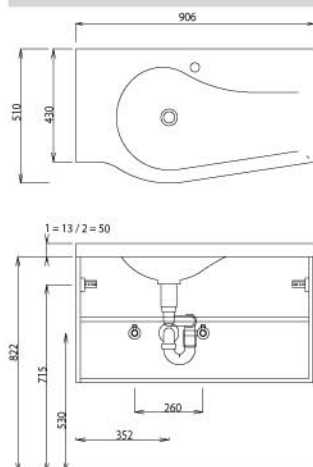

puris4life Swing Maßskizzen

WMM/WGM 509R

WMM/WGM 514R

WMM/WGM 509L

WMM/WGM 514L

- 1 = Waschtisch Glas
- 2 = Waschtisch Mineralguss / Lavandino

Bei Waschtisanlagen mit Befestigungskonsolen müssen die Maße zum Bohren vor Ort, nach dem Auflegen des Waschtisches auf den Unterschrank, angezeichnet werden. Waschtische ohne Befestigungskonsolen werden mit Silikon an der Wand und auf den Möbelseiten befestigt!