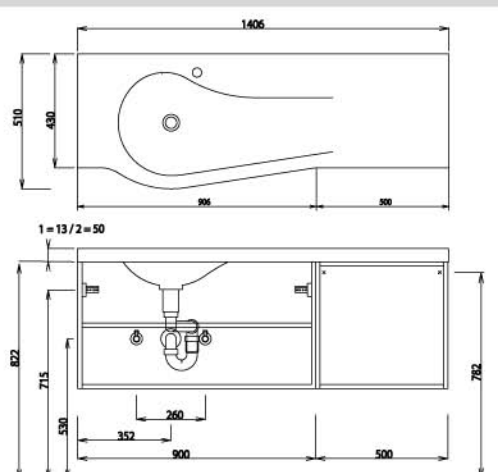

puris4life Swing Maßskizzen

WMM/WGM 509R

WMM/WGM 514R

WMM/WGM 509L

WMM/WGM 514L

- 1 = Waschtisch Glas
- 2 = Waschtisch Mineralguss / Lavandino

Bei Waschtisanlagen mit Befestigungskonsolen müssen die Maße zum Bohren vor Ort, nach dem Auflegen des Waschtisches auf den Unterschrank, angezeichnet werden. Waschtische ohne Befestigungskonsolen werden mit Silikon an der Wand und auf den Möbelseiten befestigt!