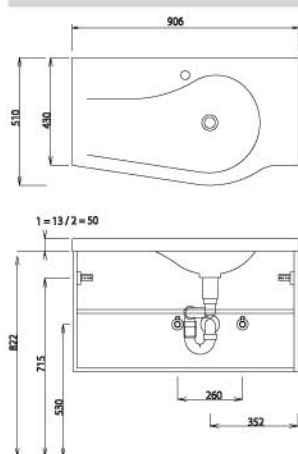

puris4life Swing Maßskizzen

WMM/WGM 509R

WMM/WGM 514R

WMM/WGM 509L

WMM/WGM 514L

- 1 = Waschtisch Glas
- 2 = Waschtisch Mineralguss / Lavandino

Bei Waschtisanlagen mit Befestigungskonsolen müssen die Maße zum Bohren vor Ort, nach dem Auflegen des Waschtisches auf den Unterschrank, angezeichnet werden. Waschtische ohne Befestigungskonsolen werden mit Silikon an der Wand und auf den Möbelseiten befestigt!