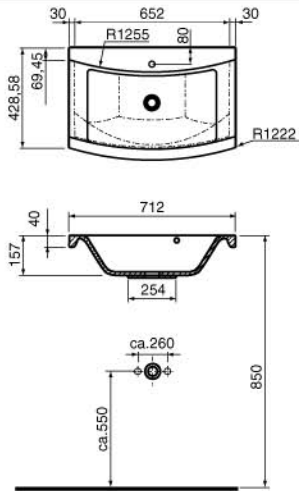

puris4life Elegance - Maßskizzen

WMM/WSS/WGM 6070

WMM/WSS/WGM 6090

WMM/WSS/WGM 6140

WMM/WSS 7140

Bei Waschtischanlagen mit Befestigungskonsolen müssen die Maße zum Bohren vor Ort, nach dem Auflegen des Waschtisches auf den Unterschrank, angezeichnet werden.
Waschtische ohne Befestigungskonsolen werden mit Silikon an der Wand und auf den Möbelseiten befestigt!