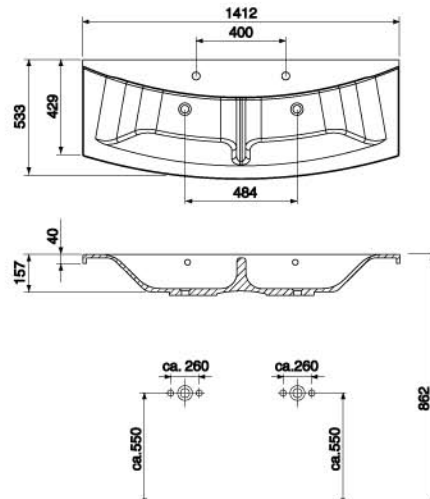

puris4life Elegance - Maßskizzen

WMM/WSS/WGM 6070

WMM/WSS/WGM 6090

WMM/WSS/WGM 6140

WMM/WSS 7140

Bei Waschtischanlagen mit Befestigungskonsolen müssen die Maße zum Bohren vor Ort, nach dem Auflegen des Waschtisches auf den Unterschrank, angezeichnet werden.
Waschtische ohne Befestigungskonsolen werden mit Silikon an der Wand und auf den Möbelseiten befestigt!