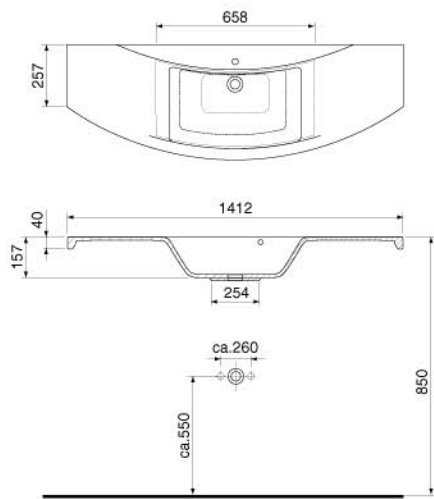

puris4life Elegance - Maßskizzen

WMM/WSS/WGM 6070

WMM/WSS/WGM 6090

WMM/WSS/WGM 6140

WMM/WSS 7140

Bei Waschtischanlagen mit Befestigungskonsolen müssen die Maße zum Bohren vor Ort, nach dem Auflegen des Waschtisches auf den Unterschrank, angezeichnet werden.
Waschtische ohne Befestigungskonsolen werden mit Silikon an der Wand und auf den Möbelseiten befestigt!