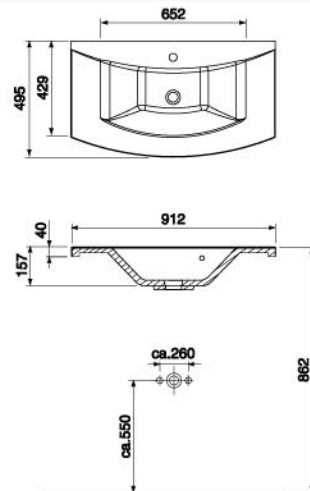

puris4life Elegance - Maßskizzen

WMM/WSS/WGM 6070

WMM/WSS/WGM 6090

WMM/WSS/WGM 6140

WMM/WSS 7140

Bei Waschtischanlagen mit Befestigungskonsolen müssen die Maße zum Bohren vor Ort, nach dem Auflegen des Waschtisches auf den Unterschrank, angezeichnet werden.
Waschtische ohne Befestigungskonsolen werden mit Silikon an der Wand und auf den Möbelseiten befestigt!